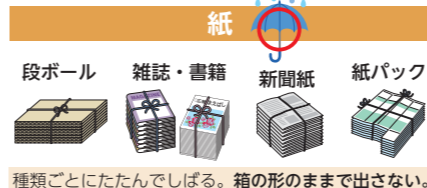

粗大ごみ戸別収集

ごみ収集課 ☎027-253-1009

- ・1回3点まで(無料) ※予約制
- ・なるべく自治会単位での粗大ごみ回収をご利用ください。
- ・戸別収集をした日から2か月間は次の予約はできません。

家電4品目の処分方法

集積場所や粗大ごみ集団回収には出せません

- ①エアコン ②テレビ ③冷蔵庫・冷凍庫 ④洗濯機・衣類乾燥機
- 自分でリサイクル料金を郵便局で支払い、指定引取場所へ持ち込む
- 指定引取場所
ウブカタ資源株式会社 ☎027-372-1110 高崎市正観寺町1175

紙・衣類等 (リサイクル庫にも出せます)

種類ごとにたたんでしぼる。箱の形のままで出さない。

紙袋または透明・半透明の袋に入れる。不織布の袋は不可

出せないもの(紙)

特殊加工(防水加工、ビニール加工)された紙、写真、感熱紙、裏カーボン紙、圧着はがき、アルバム、靴・バッグのつめ物、不織布(マスク)、臭いのついた紙

→可燃の日へ

衣類等

※雨の日、雨予報の日はお出せません。
衣類、バッグ、ぬいぐるみ、靴等