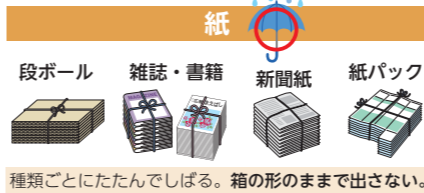

粗大ごみ戸別収集

ごみ収集課 ☎027-253-1009

- ・1回3点まで(無料) ※予約制
- ・なるべく自治会単位での粗大ごみ回収をご利用ください。
- ・戸別収集をした日から2か月間は次の予約はできません。

家電4品目の処分方法

集積場所や粗大ごみ集団回収には出せません

- ①エアコン ②テレビ ③冷蔵庫・冷凍庫 ④洗濯機・衣類乾燥機
- 自分でリサイクル料金を郵便局で支払い、指定引取場所へ持ち込む
- 指定引取場所
ウブカタ資源株式会社 ☎027-372-1110 高崎市正観寺町1175

紙・衣類等 (リサイクル庫にも出せます)

紙袋または透明・半透明の袋に入れる。不織布の袋は不可

出せないもの(紙)

特殊加工(防水加工、ビニール加工)された紙、写真、感熱紙、裏カーボン紙、圧着はがき、アルバム、靴・バッグのつめ物、不織布(マスク)、臭いのついた紙

→可燃の日へ

衣類等

透明・半透明の袋に入れる。 ※衣類等の袋に紙類を入れない。 一組ずつビニール袋に入れるか、左右を靴ひもで結んでから袋に入れる。 収集した衣類等は、選別後、古着や工業用雑巾として利用されます