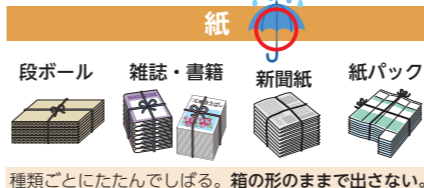

収集は朝8時から始まります。必ず朝8時までに出してください！
収集時間は交通事情等により変動するため、一定ではありません。

前橋市HP
家庭ごみ
分別検索

分別に
迷ったら

8月
AUG

日 SUN	月 MON	火 TUE	水 WED	木 THU	金 FRI	土 SAT
				1	2 Burnable 可燃	3
4	5 Non-Burnable 不燃	6 Burnable 可燃	7 Paper・Clothes 紙・衣類等	8 Recyclable 資源	9 Burnable 可燃	10
11	12 Plastic Packaging プラ容器	13 Burnable 可燃	14	15	16 Burnable 可燃	17
18	19 Plastic Packaging プラ容器	20 Burnable 可燃	21 Paper・Clothes 紙・衣類等	22 Recyclable 資源	23 Burnable 可燃	24
25	26 Plastic Packaging プラ容器	27 Burnable 可燃	28	29	30 Burnable 可燃	31

9月
SEP

日 SUN	月 MON	火 TUE	水 WED	木 THU	金 FRI	土 SAT
1	2 Non-Burnable 不燃	3 Burnable 可燃	4 Paper・Clothes 紙・衣類等	5 Recyclable 資源	6 Burnable 可燃	7
8	9 Plastic Packaging プラ容器	10 Burnable 可燃	11	12	13 Burnable 可燃	14
15	16 Plastic Packaging プラ容器	17 Burnable 可燃	18 Paper・Clothes 紙・衣類等	19 Recyclable 資源	20 Burnable 可燃	21
22	23 Plastic Packaging プラ容器	24 Burnable 可燃	25	26	27 Burnable 可燃	28
29	30 Plastic Packaging プラ容器	10月以降の収集カレンダーは9月号の広報にあわせて配布予定です。				

粗大ごみ戸別収集

ごみ収集課 ☎027-253-1009

- ・1回3点まで(無料) ※予約制
- ・なるべく自治会単位での粗大ごみ回収をご利用ください。
- ・戸別収集をした日から2か月間は次の予約はできません。

家電4品目の処分方法

集積場所や粗大ごみ集団回収には出せません

- ①エアコン ②テレビ ③冷蔵庫・冷凍庫 ④洗濯機・衣類乾燥機
- 自分でリサイクル料金を郵便局で支払い、指定引取場所へ持ち込む
- 指定引取場所
  ウブカタ資源株式会社 ☎027-372-1110 高崎市正観寺町1175

紙・衣類等 (リサイクル庫にも出せます)

紙袋または透明・半透明の袋に入れる。不織布の袋は不可

出せないもの(紙)

特殊加工(防水加工、ビニール加工)された紙、写真、感熱紙、裏カーボン紙、圧着はがき、アルバム、靴・バッグのつめ物、不織布(マスク)、臭いのついた紙

→可燃の日へ