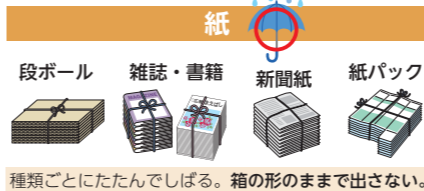

粗大ごみ戸別収集

ごみ収集課 ☎027-253-1009

- ・1回3点まで(無料) ※予約制
- ・なるべく自治会単位での粗大ごみ回収をご利用ください。
- ・戸別収集をした日から2か月間は次の予約はできません。

家電4品目の処分方法

集積場所や粗大ごみ集団回収には出せません

- ①エアコン ②テレビ ③冷蔵庫・冷凍庫 ④洗濯機・衣類乾燥機
- 自分でリサイクル料金を郵便局で支払い、指定引取場所へ持ち込む
- 指定引取場所  
ウブカタ資源株式会社 ☎027-372-1110 高崎市正観寺町1175

紙・衣類等 (リサイクル庫にも出せます)

紙袋または透明・半透明の袋に入れる。不織布の袋は不可

出せないもの(紙)

特殊加工(防水加工、ビニール加工)された紙、写真、感熱紙、裏カーボン紙、圧着はがき、アルバム、靴・バッグのつめ物、不織布(マスク)、臭いのついた紙  
→可燃の日へ

衣類等

※雨の日、雨予報の日はお出せません。  
透明・半透明の袋に入れる。一組ずつビニール袋に入れるか、※衣類等の袋に紙類を入れない。左右を靴ひもで結んでから袋に入れる。  
収集した衣類等は、選別後、古着や工業用雑巾として利用されます