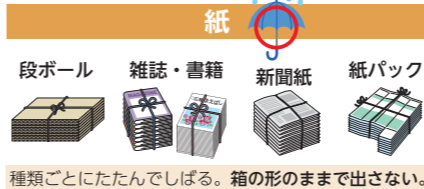

粗大ごみ戸別収集

ごみ収集課 ☎027-253-1009

- ・1回3点まで(無料) ※予約制
- ・なるべく自治会単位での粗大ごみ回収をご利用ください。
- ・戸別収集をした日から2か月間は次の予約はできません。

家電4品目の処分方法

集積場所や粗大ごみ集団回収には出せません

- ①エアコン ②テレビ ③冷蔵庫・冷凍庫 ④洗濯機・衣類乾燥機
- 自分でリサイクル料金を郵便局で支払い、指定引取場所へ持ち込む
- 指定引取場所  
ウブカタ資源株式会社 ☎027-372-1110 高崎市正観寺町1175

紙・衣類等 (リサイクル庫にも出せます)

種類ごとにたたんでしぼる。箱の形のままで出さない。

紙袋または透明・半透明の袋に入れる。不織布の袋は不可

出せないもの(紙)

特殊加工(防水加工、ビニール加工)された紙、写真、感熱紙、裏カーボン紙、圧着はがき、アルバム、靴・バッグのつめ物、不織布(マスク)、臭いのついた紙

→可燃の日へ

衣類等

透明・半透明の袋に入れる。一組ずつビニール袋に入れるか、※衣類等の袋に紙類を入れない。左右を靴ひもで結んでから袋に入れる。