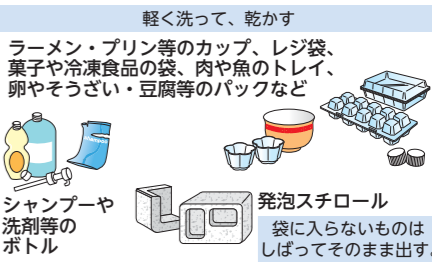

収集した衣類等は、選別後、古着や工業用雑巾として利用されます

出せないもの(衣類等)

状態の悪いもの(汚れがひどい、悪臭、濡れている等)、はてん、布団、枕、クッション、じゅうたん、学生靴、ビジネス靴、スーツケース、ランドセル、子ども用の靴、サンダル、長靴、ブーツ、上履き、両方そろっていない靴

→可燃の日(金属を含むものは不燃の日)へ

資源

ガラスびん

飲食物・化粧品びん  
※ふたは外す 金属製→不燃、プラスチック→プラ容器へ

危険・有害ごみ

富士見地区はびんの日  
小型充電式電池等  
使用製品、電池、  
空のスプレー缶、  
蛍光灯、ライター、  
カセットボンベ等

ラベル・ふたは外してプラ容器

※ペットボトルと空き缶は袋を別にする。

台風等荒天のときは、コンテナ配布を見合わせる場合があります。

プラ容器

マークがあるもの 空になったプラスチック製・ビニール製の容器包装

→可燃の日へ