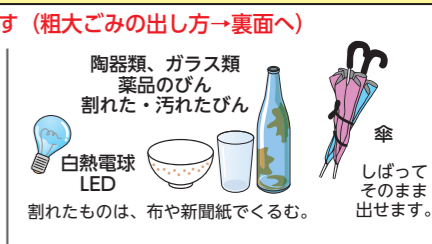

可燃

※市指定袋に入る大きさまで

市指定袋に入らないものは「粗大ごみ」です(粗大ごみの出し方→裏面へ)

紙や衣類等は分別して→紙・衣類等の日へ

不燃

陶器類、ガラス類、薬品のびん、割れた・汚れたびん

金属が少しでも含まれていれば不燃です。電池類は危険・有害ごみです。

不用品の処理はお任せください  
★家庭ごみ～産業廃棄物まで対応★  
不用品1点～おうちの中を丸ごと撤去まで  
量に関わらずお気軽にご相談下さい！  
有限会社 環境サポート 前橋市五代町396  
☎027-264-3527