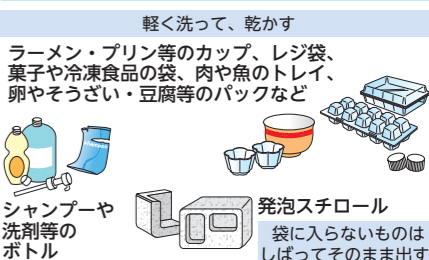

状態の悪いもの(汚れがひどい、悪臭、濡れている等)、はてん、布団、枕、クッション、じゅうたん、学生靴、ビジネス靴、スーツケース、ランドセル、子ども用の靴、サンダル、長靴、ブーツ、上履き、両方そろっていない靴

→可燃の日(金属を含むものは不燃の日)へ

資源

ガラスびん
飲食物・化粧品びん
※ふたは外す 金属製→不燃、プラスチック→プラ容器へ
無色透明のびん
白コンテナ
茶色のびん
茶コンテナ
その他の色のびん
青コンテナ

危険・有害ごみ
富士見地区はびんの日
小型充電式電池等
使用製品、電池、
空のスプレー缶、
蛍光灯、ライター、
カセットボンベ等

ペットボトル
ラベル・ふたは外してプラ容器

空き缶
飲食用の缶
※ペットボトルと空き缶は袋を別にする。

台風等荒天のときは、コンテナ配布を見合わせる場合があります。

プラ容器

マークがあるもの 空になったプラスチック製・ビニール製の容器包装

プラマークのないプラスチック製品、汚れたプラ容器
↓
可燃の日へ

可燃

※市指定袋に入る大きさまで
市指定袋に入らないものは「粗大ごみ」です(粗大ごみの出し方→裏面へ)

生ごみ 水気をしっかり切る
紙おむつ 汚物はトイレへ
ゴム・プラスチック製品
枕、座布団、クッション
草木類 1回2束(2袋)まで
このサイズを超えたものは出せません。(粗大ごみも不可)
しぼってそのまま出せます。

陶器類、ガラス類
薬品のびん
割れた・汚れたびん
白熱電球
LED
割れたものは、布や新聞紙でぐるむ。