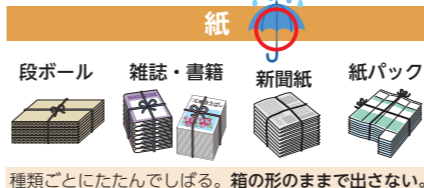

粗大ごみ戸別収集

ごみ収集課 ☎027-253-1009

- ・1回3点まで(無料) ※予約制
- ・なるべく自治会単位での粗大ごみ回収をご利用ください。
- ・戸別収集をした日から2か月間は次の予約はできません。

家電4品目の処分方法

集積場所や粗大ごみ集団回収には出せません

- ①エアコン ②テレビ ③冷蔵庫・冷凍庫 ④洗濯機・衣類乾燥機
- 自分でリサイクル料金を郵便局で支払い、指定引取場所へ持ち込む
- 指定引取場所
ウブカタ資源株式会社 ☎027-372-1110 高崎市正観寺町1175

紙・衣類等 (リサイクル庫にも出せます)

紙袋または透明・半透明の袋に入れる。不織布の袋は不可

出せないもの(紙)

特殊加工(防水加工、ビニール加工)された紙、写真、感熱紙、裏カーボン紙、圧着はがき、アルバム、靴・バッグのつめ物、不織布(マスク)、臭いのついた紙

→可燃の日へ

衣類等

透明・半透明の袋に入れる。一組ずつビニール袋に入れるか、※衣類等の袋に紙類を入れない。左右を靴ひもで結んでから袋に入れる。

出せないもの(衣類等)