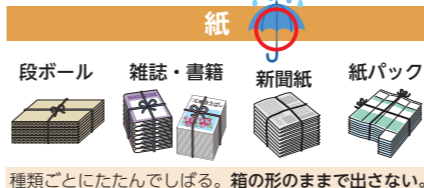

粗大ごみ戸別収集

ごみ収集課 ☎027-253-1009

- ・1回3点まで(無料) ※予約制
- ・なるべく自治会単位での粗大ごみ回収をご利用ください。
- ・戸別収集をした日から2か月間は次の予約はできません。

家電4品目の処分方法

集積場所や粗大ごみ集団回収には出せません

- ①エアコン ②テレビ ③冷蔵庫・冷凍庫 ④洗濯機・衣類乾燥機
- 自分でリサイクル料金を郵便局で支払い、指定引取場所へ持ち込む
- 指定引取場所  
ウブカタ資源株式会社 ☎027-372-1110 高崎市正観寺町1175

紙・衣類等 (リサイクル庫にも出せます)

紙袋または透明・半透明の袋に入れる。不織布の袋は不可

**出せないもの(紙)**  
特殊加工(防水加工、ビニール加工)された紙、写真、感熱紙、裏カーボン紙、圧着はがき、アルバム、靴・バッグのつめ物、不織布(マスク)、臭いのついた紙  
→可燃の日へ

衣類等

状態の悪いもの(汚れがひどい、悪臭、濡れている等)、はてん、布団、枕、クッション、じゅうたん、学生靴、ビジネス靴、スニーカー、ランドセル、子ども用の靴、サンダル、長靴、ブーツ、上履き、両方そろっていない靴  
→可燃の日(金属を含むものは不燃の日)へ