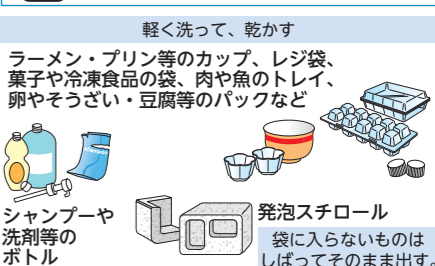

収集した衣類等は、選別後、古着や工業用雑巾として利用されます

出せないもの(衣類等)

状態の悪いもの(汚れがひどい、悪臭、濡れている等)、はてん、布団、枕、クッション、じゅうたん、学生靴、ビジネス靴、スニーカー、ランドセル、子ども用の靴、サンダル、長靴、ブーツ、上履き、両方そろっていない靴

→可燃の日(金属を含むものは不燃の日)へ

資源

ガラスびん

飲食物・化粧品びん
※ふたは外す 金属製→不燃、プラスチック→プラ容器へ

無色透明のびん

茶色のびん

その他の色のびん

青コンテナ

危険・有害ごみ

富士見地区はびんの日
小型充電式電池等
使用製品、電池、
空のスプレー缶、
蛍光灯、ライター、
カセットボンベ等

ペットボトル

空き缶

※ペットボトルと空き缶は袋を別にする。

台風等荒天のときは、コンテナ配布を見合わせる場合があります。

プラ容器

マークがあるもの 空になったプラスチック製・ビニール製の容器包装

軽く洗って、乾かす

プラマークのないプラスチック製品、汚れたプラ容器

→可燃の日へ

可燃