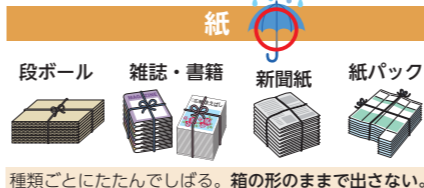

粗大ごみ戸別収集

ごみ収集課 ☎027-253-1009

- ・1回3点まで(無料) ※予約制
- ・なるべく自治会単位での粗大ごみ回収をご利用ください。
- ・戸別収集をした日から2か月間は次の予約はできません。

家電4品目の処分方法

集積場所や粗大ごみ集団回収には出せません

- ①エアコン ②テレビ ③冷蔵庫・冷凍庫 ④洗濯機・衣類乾燥機
- 自分でリサイクル料金を郵便局で支払い、指定引取場所へ持ち込む
- 指定引取場所
ウブカタ資源株式会社 ☎027-372-1110 高崎市正観寺町1175

紙・衣類等 (リサイクル庫にも出せます)

種類ごとにたたんでしぼる。箱の形のままで出さない。

紙袋または透明・半透明の袋に入れる。不織布の袋は不可

出せないもの(紙)

特殊加工(防水加工、ビニール加工)された紙、写真、感熱紙、裏カーボン紙、圧着はがき、アルバム、靴・バッグのつめ物、不織布(マスク)、臭いのついた紙

→可燃の日へ

衣類等

透明・半透明の袋に入れる。一組ずつビニール袋に入れるか、※衣類等の袋に紙類を入れない。左右を靴ひもで結んでから袋に入れる。