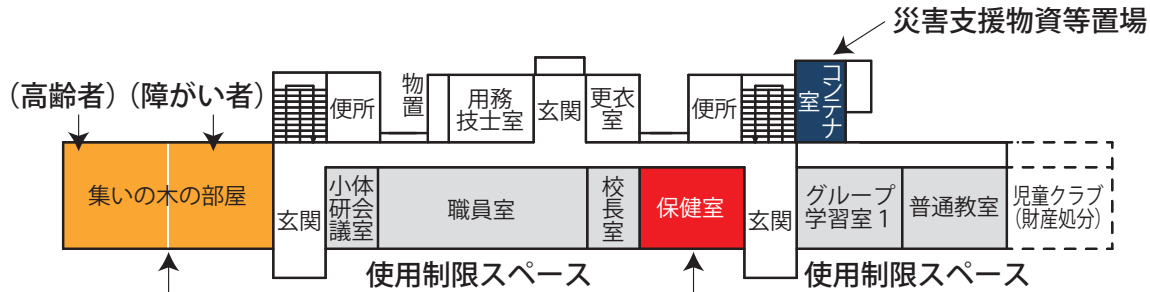

南校舎 1階

- 使用制限スペース
- 個室が必要な避難者居住スペース
- 救護室
- 災害支援物資等置場