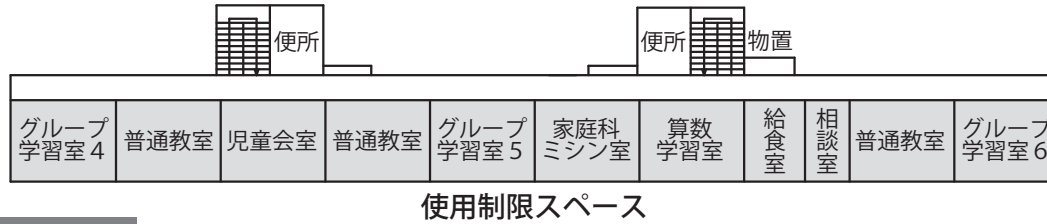

- 避難者居住スペース
- 使用制限スペース
- 避難者駐車・車両避難者スペース
- 多目的スペース
- 関係者車両スペース
- 通路・搬入路・出入口
- 業務車両スペース
- 緊急車両スペース
- ペット保護スペース
- 分別ごみ置場スペース
- 仮設トイレスペース
- 炊出場スペース
- 簡易風呂設置スペース
- 災害支援物資等置場
- 洗濯・物干スペース
- 防災倉庫
- 喫煙所

- 避難所運営委員会・受付
- 避難所運営委員会事務室
- 災害備蓄品置場
- 情報掲示板
- 居住地区割スペース
- 通路
- 要支援者スペース・障がい者スペース
- 女性専用スペース
- 災害時特設公衆電話モジュージャック
- 救護室