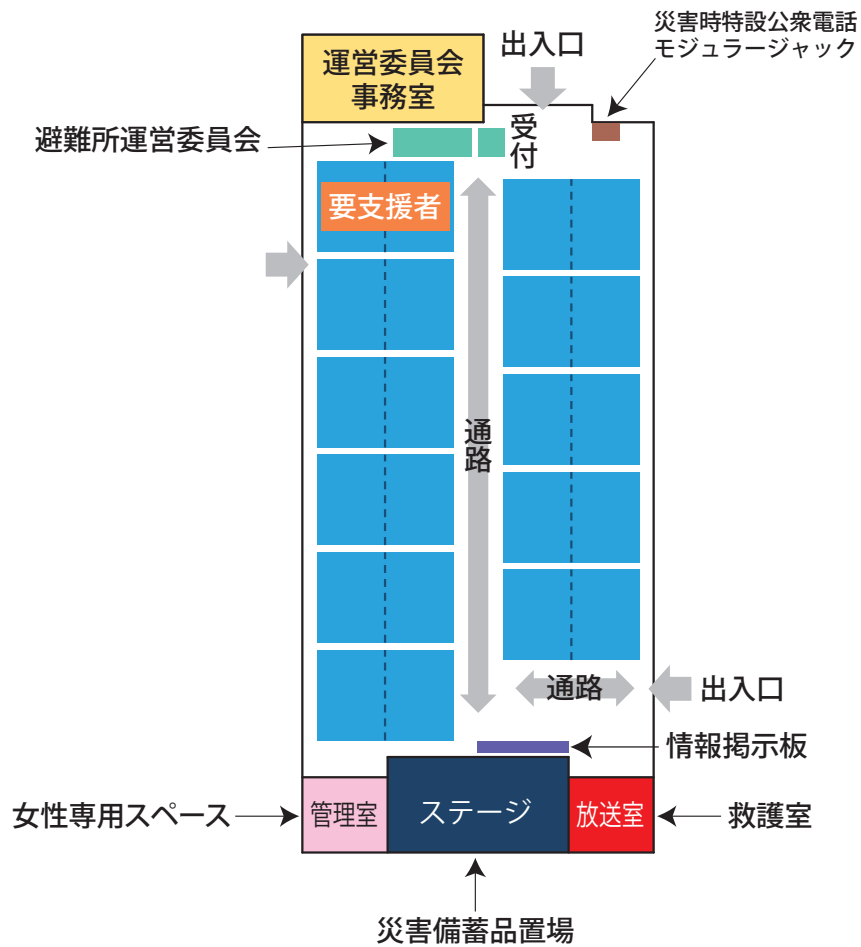

- 避難者居住スペース
- 使用制限スペース
- 避難者駐車・車両避難者スペース
- 多目的スペース
- 関係者車両スペース
- 通路・搬入路・出入口
- 業務車両スペース
- 緊急車両スペース
- ペット保護スペース
- 分別ごみ置場スペース
- 仮設トイレスペース
- 炊出場スペース
- 簡易風呂設置スペース
- 災害支援物資等置場
- 洗濯・物干スペース
- 防災倉庫
- 喫煙所

- 避難所運営委員会・受付
- 避難所運営委員会事務室
- 災害備蓄品置場
- 情報掲示板
- 居住地区割スペース
- 通路
- 要支援者スペース・障がい者スペース
- 女性専用スペース
- 災害時特設公衆電話モジュージャック
- 救護室

南校舎 3階

南校舎 2階

南校舎 1階

- 使用制限スペース
- 個室が必要な避難者居住スペース
- 救護室
- 災害支援物資等置場