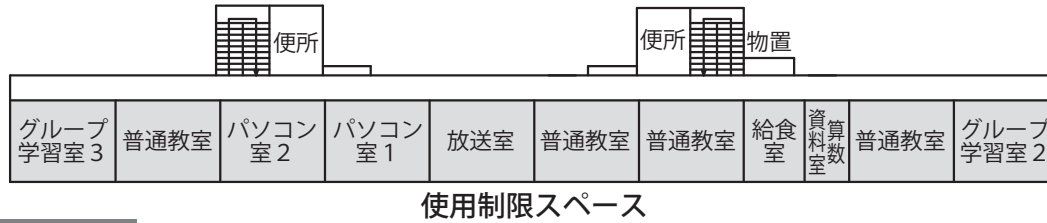

南校舎 2階

南校舎 1階

- 使用制限スペース
- 個室が必要な避難者居住スペース
- 救護室
- 災害支援物資等置場