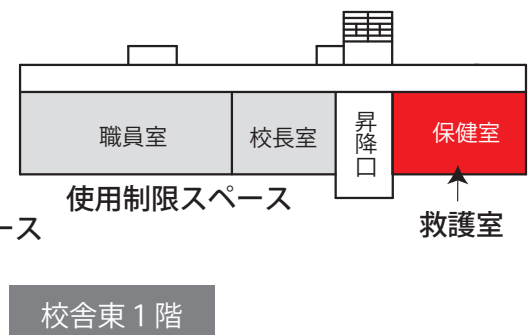

- | | | | |
|-------------|-----------|--------------------|----------|
| 避難所運営委員会・受付 | 居住地区割スペース | 情報掲示板 | 女性専用スペース |
| 避難所運営委員会事務局 | 通路 | 災害時特設公衆電話モジュールジャック | |
| 災害備蓄品置場 | 救護室 | 要支援者スペース・障害者スペース | |