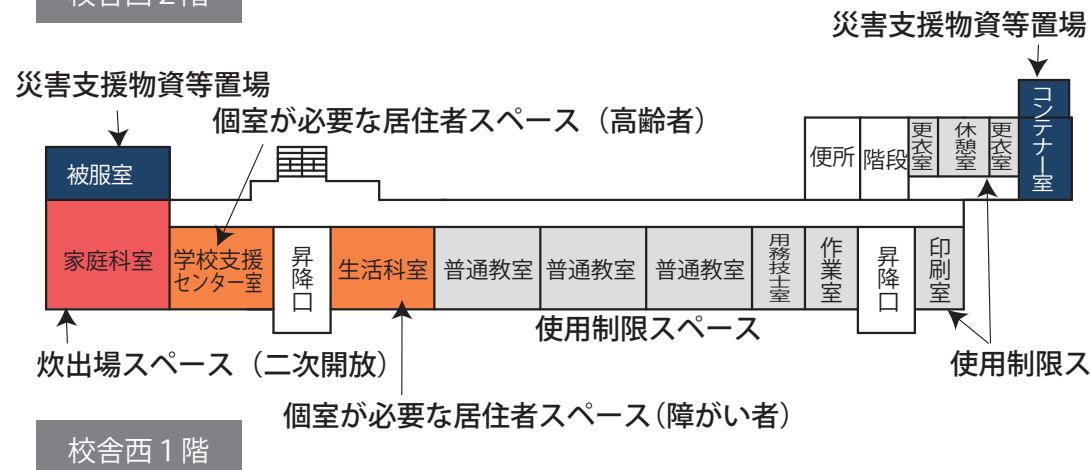

- | | | | |
|-------------|-----------|--------------------|----------|
| 避難所運営委員会・受付 | 居住地区割スペース | 情報掲示板 | 女性専用スペース |
| 避難所運営委員会事務局 | 通路 | 災害時特設公衆電話モジュールジャック | |
| 災害備蓄品置場 | 救護室 | 要支援者スペース・障害者スペース | |

- 個室が必要な避難者居住スペース
- 談話・食事スペース
- 女子更衣室
- 一般避難者居室(二次開放)
- 感染症等患者居室
- 使用制限スペース
- 相談室
- 妊産婦・乳幼児居室
- 災害備蓄品置場
- 男子更衣室
- 救護室
- 炊出場スペース