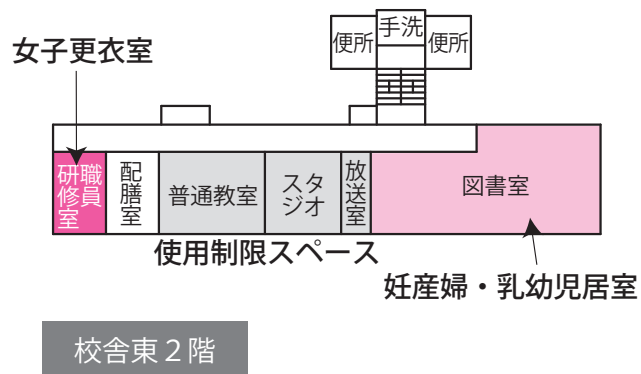

- | | | | |
|-------------|-----------|--------------------|----------|
| 避難所運営委員会・受付 | 居住地区割スペース | 情報掲示板 | 女性専用スペース |
| 避難所運営委員会事務局 | 通路 | 災害時特設公衆電話モジュールジャック | |
| 災害備蓄品置場 | 救護室 | 要支援者スペース・障害者スペース | |

- 個室が必要な避難者居住スペース
- 談話・食事スペース
- 女子更衣室
- 一般避難者居室(二次開放)
- 感染症等患者居室
- 使用制限スペース
- 相談室
- 妊産婦・乳幼児居室
- 災害備蓄品置場
- 男子更衣室
- 救護室
- 炊出場スペース