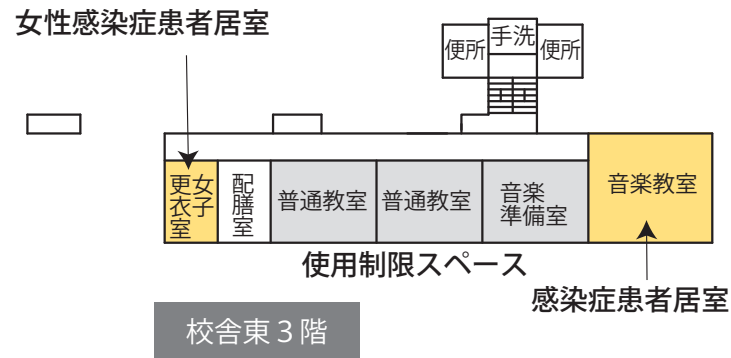

- | | | | |
|-------------|-----------|--------------------|----------|
| 避難所運営委員会・受付 | 居住地区割スペース | 情報掲示板 | 女性専用スペース |
| 避難所運営委員会事務局 | 通路 | 災害時特設公衆電話モジュールジャック | |
| 災害備蓄品置場 | 救護室 | 要支援者スペース・障害者スペース | |

- 個室が必要な避難者居住スペース
- 談話・食事スペース
- 女子更衣室
- 一般避難者居室(二次開放)
- 感染症等患者居室
- 使用制限スペース
- 相談室
- 妊産婦・乳幼児居室
- 災害備蓄品置場
- 男子更衣室
- 救護室
- 炊出場スペース