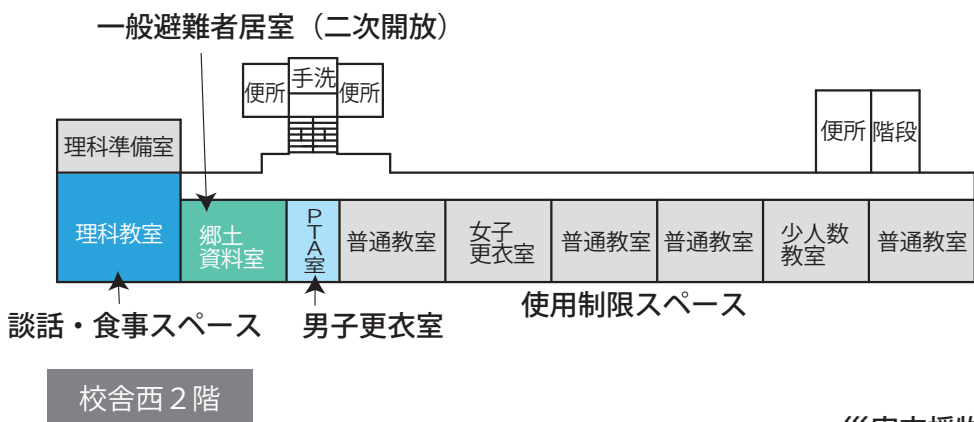

- | | | | |
|-------------|-----------|--------------------|----------|
| 避難所運営委員会・受付 | 居住地区割スペース | 情報掲示板 | 女性専用スペース |
| 避難所運営委員会事務局 | 通路 | 災害時特設公衆電話モジュールジャック | |
| 災害備蓄品置場 | 救護室 | 要支援者スペース・障害者スペース | |