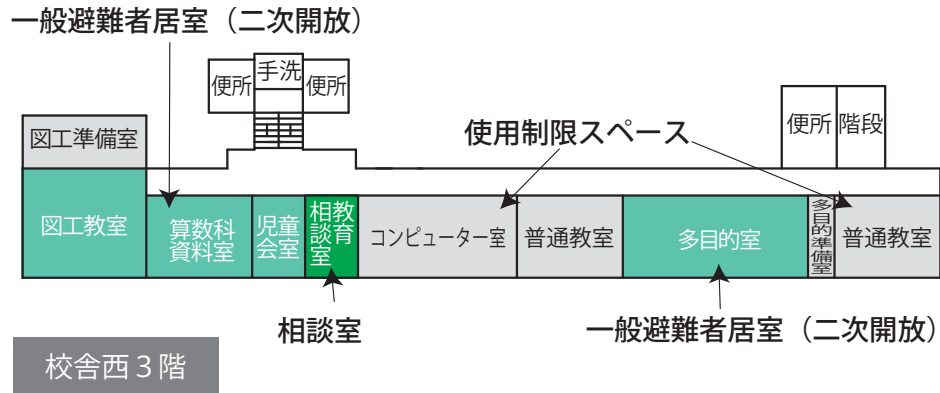

- | | | | |
|-------------|-----------|--------------------|----------|
| 避難所運営委員会・受付 | 居住地区割スペース | 情報掲示板 | 女性専用スペース |
| 避難所運営委員会事務局 | 通路 | 災害時特設公衆電話モジュールジャック | |
| 災害備蓄品置場 | 救護室 | 要支援者スペース・障害者スペース | |

- 個室が必要な避難者居住スペース
- 談話・食事スペース
- 女子更衣室
- 一般避難者居室(二次開放)
- 感染症等患者居室
- 使用制限スペース
- 相談室
- 妊産婦・乳幼児居室
- 災害備蓄品置場
- 男子更衣室
- 救護室
- 炊出場スペース