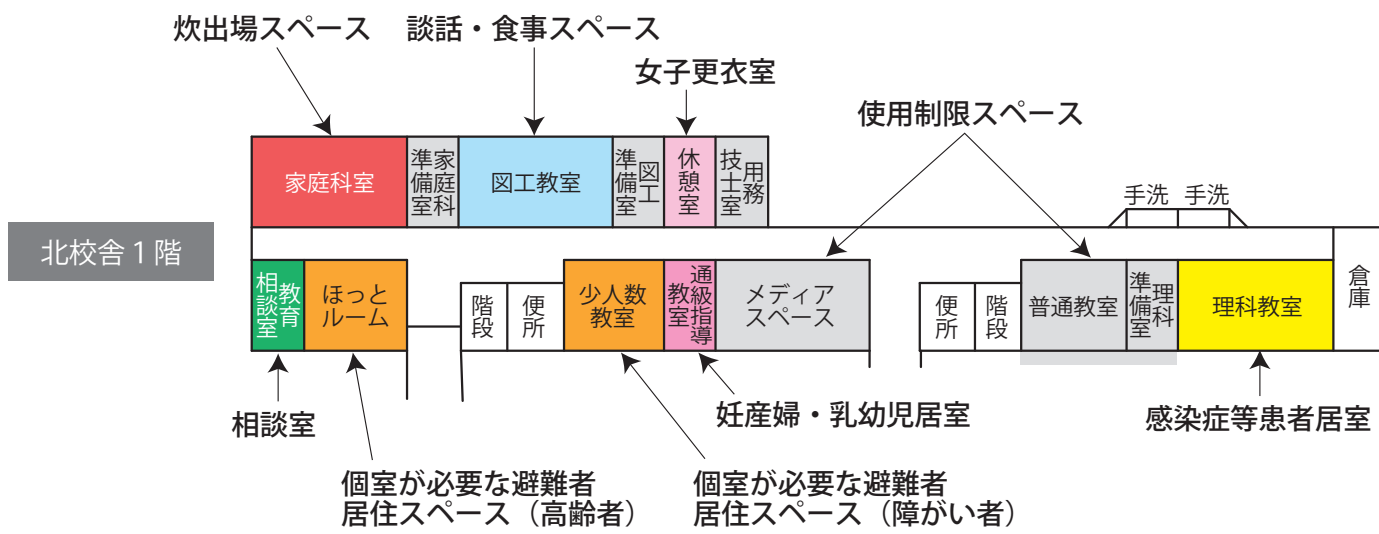

- 避難者居住スペース
- 使用制限スペース
- 避難者駐車・車両避難者スペース
- 多目的スペース
- 関係者車両スペース
- 通路・搬入路・出入口
- 業務車両スペース
- 緊急車両スペース
- ペット保護スペース
- 分別ごみ置場スペース
- 仮設トイレスペース
- 炊出場スペース
- 簡易風呂設置スペース
- 災害支援物資等置場
- 洗濯・物干スペース
- 防災倉庫
- 喫煙所

- 使用制限スペース
- 個室が必要な避難者居住スペース
- 妊産婦・乳幼児居室
- 感染症等患者居室
- 談話・食事スペース
- 炊出場スペース
- 相談室
- 女子更衣室