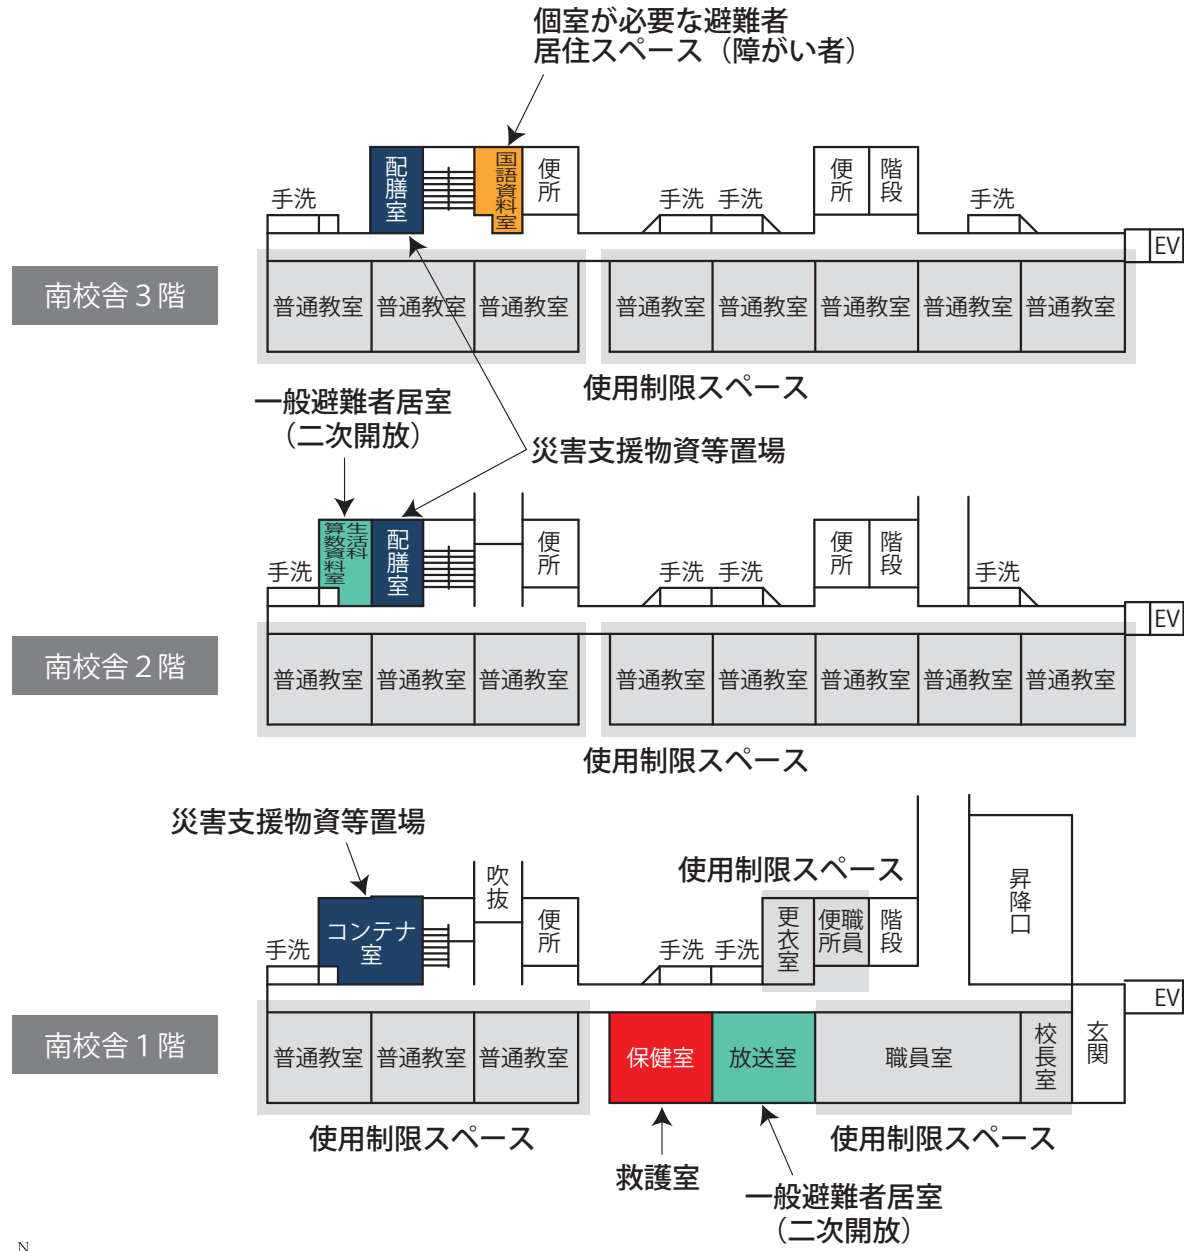

- 避難者居住スペース
- 使用制限スペース
- 避難者駐車・車両避難者スペース
- 多目的スペース
- 関係者車両スペース
- 通路・搬入路・出入口
- 業務車両スペース
- 緊急車両スペース
- ペット保護スペース
- 分別ごみ置場スペース
- 仮設トイレスペース
- 炊出場スペース
- 簡易風呂設置スペース
- 災害支援物資等置場
- 洗濯・物干スペース
- 防災倉庫
- 喫煙所

- 使用制限スペース
- 個室が必要な避難者居住スペース
- 妊産婦・乳幼児居室
- 感染症等患者居室
- 談話・食事スペース
- 炊出場スペース
- 相談室
- 女子更衣室