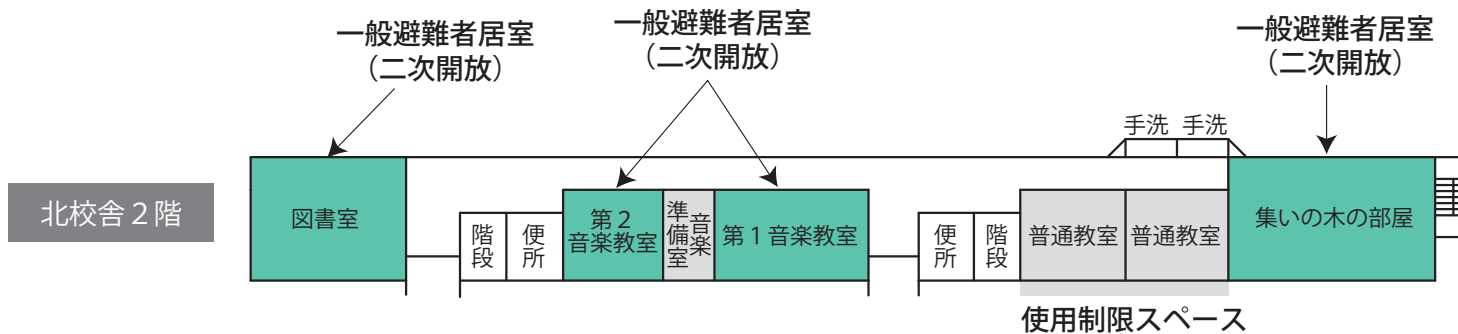

- 避難者居住スペース
- 使用制限スペース
- 避難者駐車・車両避難者スペース
- 多目的スペース
- 関係者車両スペース
- 通路・搬入路・出入口
- 業務車両スペース
- 緊急車両スペース
- ペット保護スペース
- 分別ごみ置場スペース
- 仮設トイレスペース
- 炊出場スペース
- 簡易風呂設置スペース
- 災害支援物資等置場
- 洗濯・物干スペース
- 防災倉庫
- 喫煙所

- 使用制限スペース
- 個室が必要な避難者居住スペース
- 妊産婦・乳幼児居室
- 感染症等患者居室
- 談話・食事スペース
- 炊出場スペース
- 相談室
- 女子更衣室