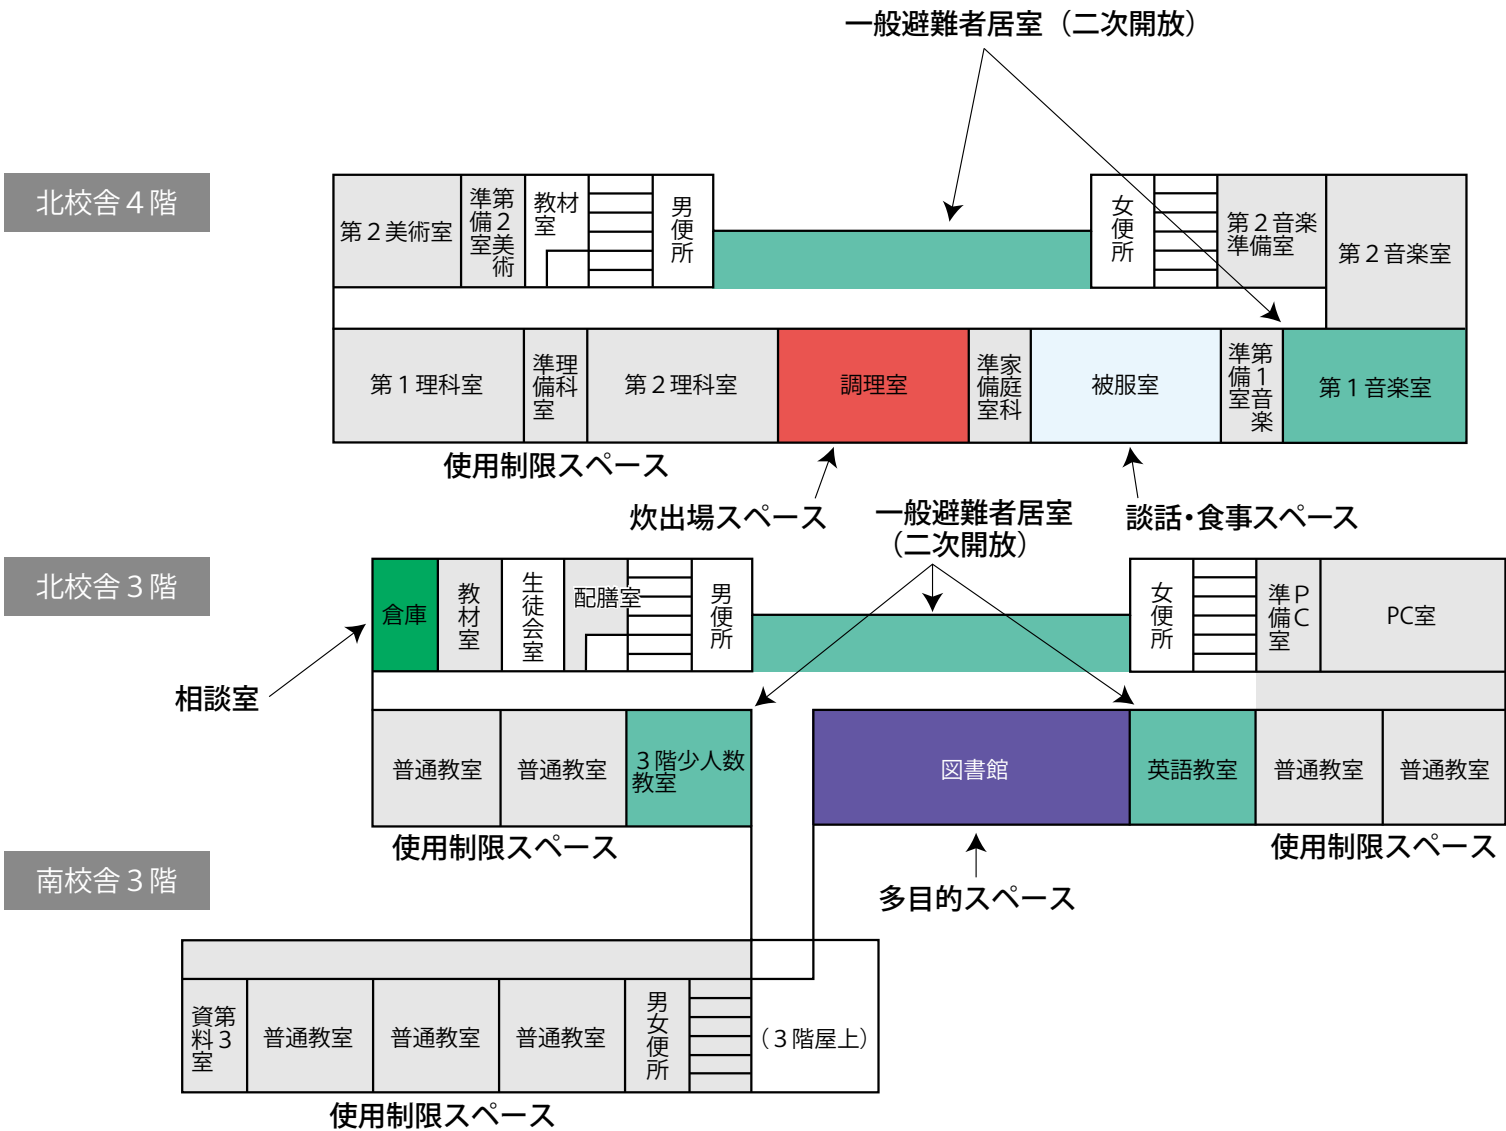

- 避難者居住スペース
- 使用制限スペース
- 避難者駐車・車両避難者スペース
- 多目的スペース
- 関係者車両スペース
- 通路・搬入路・出入口
- 業務車両スペース
- 緊急車両スペース
- ペット保護スペース
- 分別ごみ置場スペース
- 仮設トイレスペース
- 炊出場スペース
- 簡易風呂設置スペース
- 災害支援物資等置場
- 洗濯・物干スペース
- 防災倉庫
- 喫煙所

- | | | | |
|--|--|--|---|
| 避難所運営委員会・受付 | 居住地区割スペース | 女子更衣室 | 救護室 |
| 避難所運営委員会事務室 | 通路 | 災害時特設公衆電話モジュラー JACK | 一般避難者居室 (二次開放) |
| 災害備蓄品置場・災害支援物資等置場 | 要支援者スペース・障がい者スペース | 相談室 | |
| 情報掲示板 | 男子更衣室 | 女性専用スペース | |

- 使用制限スペース
- 相談室
- 一般避難者居室 (二次開放)
- 談話・食事スペース
- 多目的スペース
- 炊出場スペース