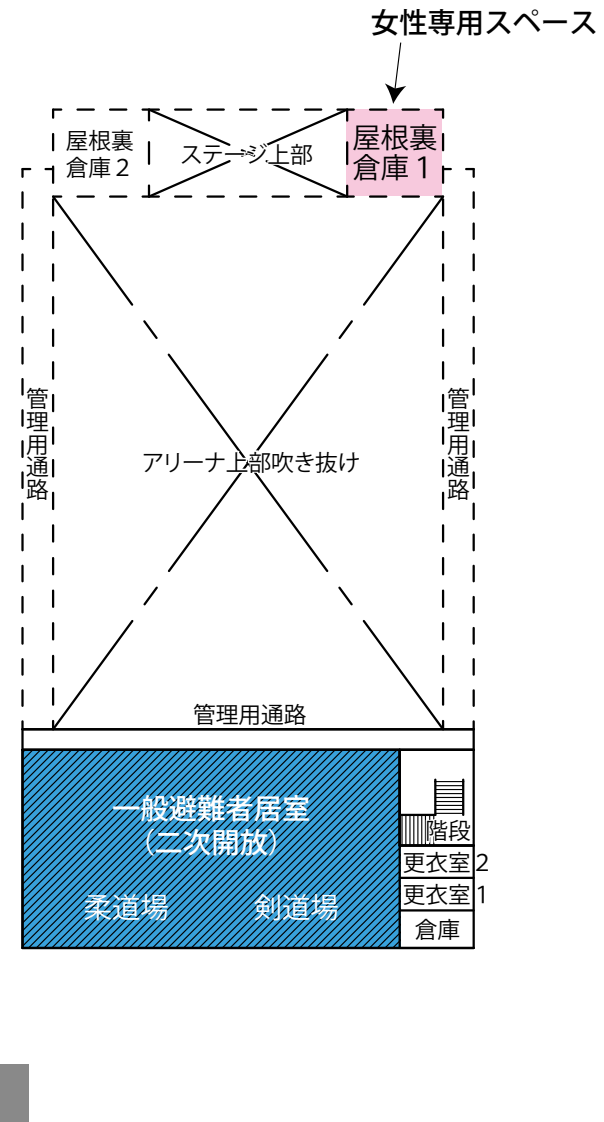

- 避難者居住スペース
- 使用制限スペース
- 避難者駐車・車両避難者スペース
- 多目的スペース
- 関係者車両スペース
- 通路・搬入路・出入口
- 業務車両スペース
- 緊急車両スペース
- ペット保護スペース
- 分別ごみ置場スペース
- 仮設トイレスペース
- 炊出場スペース
- 簡易風呂設置スペース
- 災害支援物資等置場
- 洗濯・物干スペース
- 防災倉庫
- 喫煙所

- | | | | |
|--|--|--|---|
| 避難所運営委員会・受付 | 居住地区割スペース | 女子更衣室 | 救護室 |
| 避難所運営委員会事務室 | 通路 | 災害時特設公衆電話モジュラー JACK | 一般避難者居室 (二次開放) |
| 災害備蓄品置場・災害支援物資等置場 | 要支援者スペース・障がい者スペース | 相談室 | |
| 情報掲示板 | 男子更衣室 | 女性専用スペース | |

- 使用制限スペース
- 相談室
- 一般避難者居室 (二次開放)
- 談話・食事スペース
- 多目的スペース
- 炊出場スペース