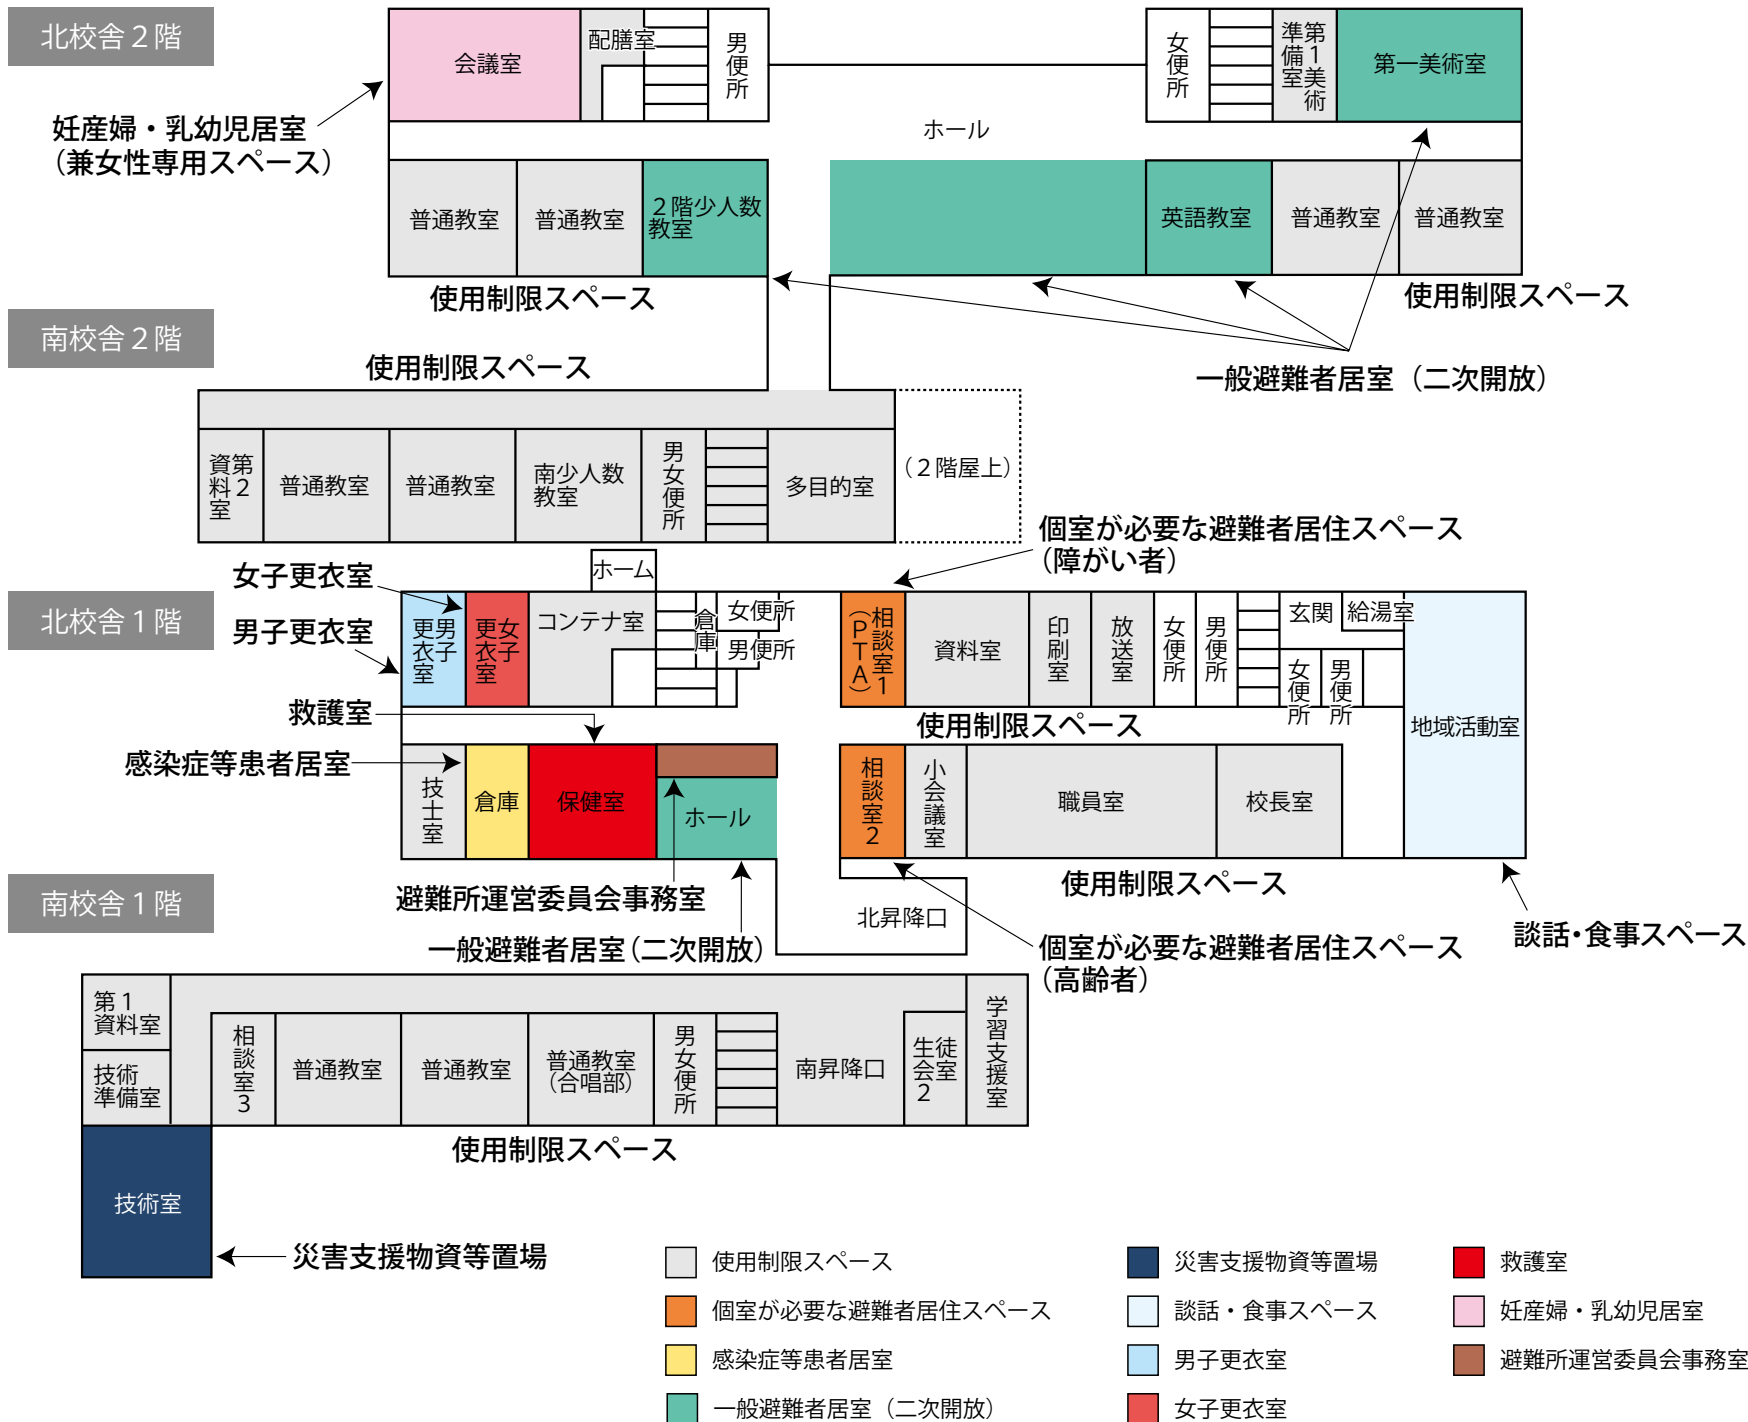

- 避難者居住スペース
- 使用制限スペース
- 避難者駐車・車両避難者スペース
- 多目的スペース
- 関係者車両スペース
- 通路・搬入路・出入口
- 業務車両スペース
- 緊急車両スペース
- ペット保護スペース
- 分別ごみ置場スペース
- 仮設トイレスペース
- 炊出場スペース
- 簡易風呂設置スペース
- 災害支援物資等置場
- 洗濯・物干スペース
- 防災倉庫
- 喫煙所

- | | | | |
|--|--|--|---|
| 避難所運営委員会・受付 | 居住地区割スペース | 女子更衣室 | 救護室 |
| 避難所運営委員会事務室 | 通路 | 災害時特設公衆電話モジュラー JACK | 一般避難者居室 (二次開放) |
| 災害備蓄品置場・災害支援物資等置場 | 要支援者スペース・障がい者スペース | 相談室 | |
| 情報掲示板 | 男子更衣室 | 女性専用スペース | |

- 使用制限スペース
- 相談室
- 一般避難者居室 (二次開放)
- 談話・食事スペース
- 多目的スペース
- 炊出場スペース