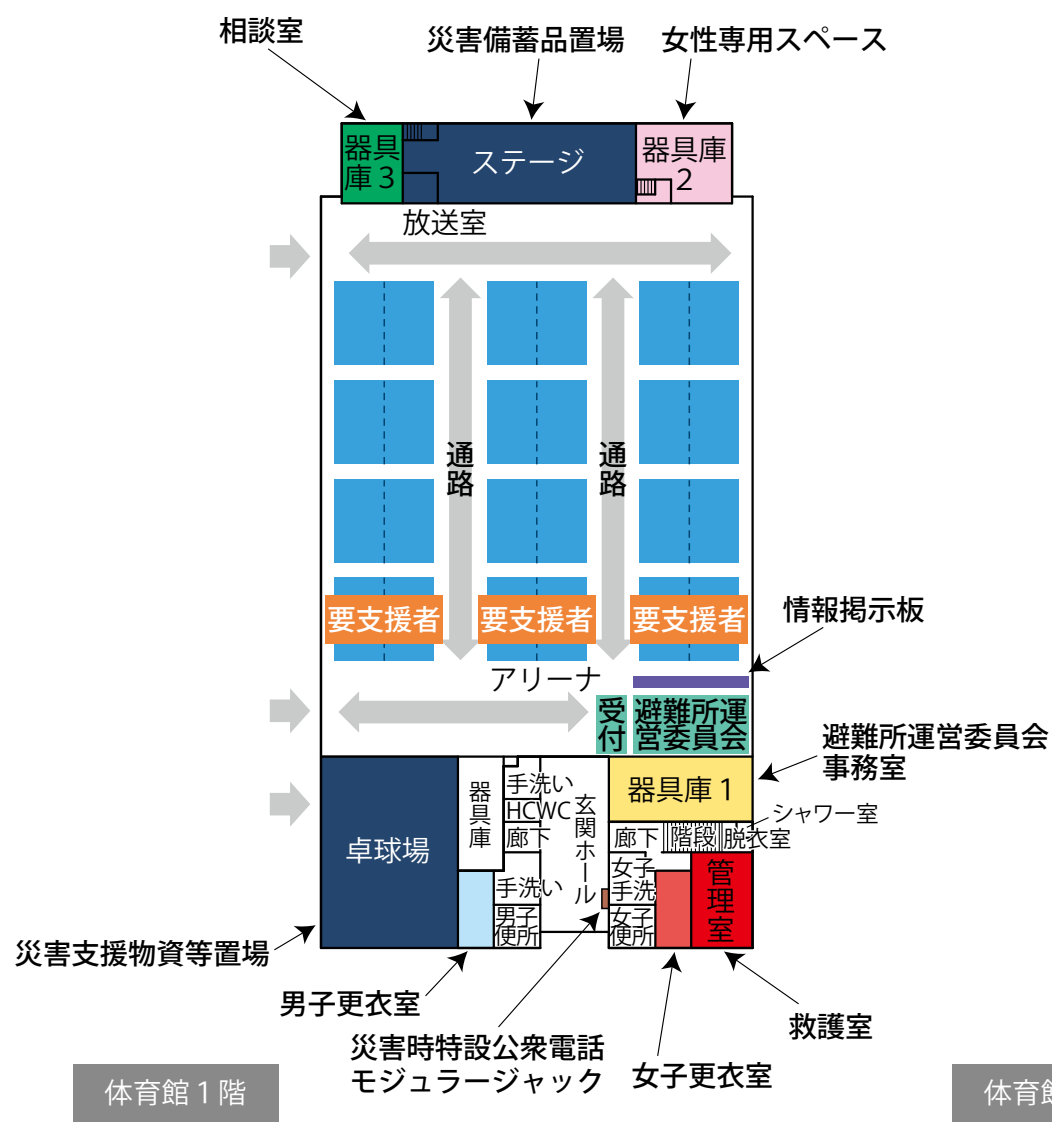

- 避難者居住スペース
- 使用制限スペース
- 避難者駐車・車両避難者スペース
- 多目的スペース
- 関係者車両スペース
- 通路・搬入路・出入口
- 業務車両スペース
- 緊急車両スペース
- ペット保護スペース
- 分別ごみ置場スペース
- 仮設トイレスペース
- 炊出場スペース
- 簡易風呂設置スペース
- 災害支援物資等置場
- 洗濯・物干スペース
- 防災倉庫
- 喫煙所

- | | | | |
|--|--|--|---|
| 避難所運営委員会・受付 | 居住地区割スペース | 女子更衣室 | 救護室 |
| 避難所運営委員会事務室 | 通路 | 災害時特設公衆電話モジュラー JACK | 一般避難者居室 (二次開放) |
| 災害備蓄品置場・災害支援物資等置場 | 要支援者スペース・障がい者スペース | 相談室 | |
| 情報掲示板 | 男子更衣室 | 女性専用スペース | |

- 使用制限スペース
- 相談室
- 一般避難者居室 (二次開放)
- 談話・食事スペース
- 多目的スペース
- 炊出場スペース