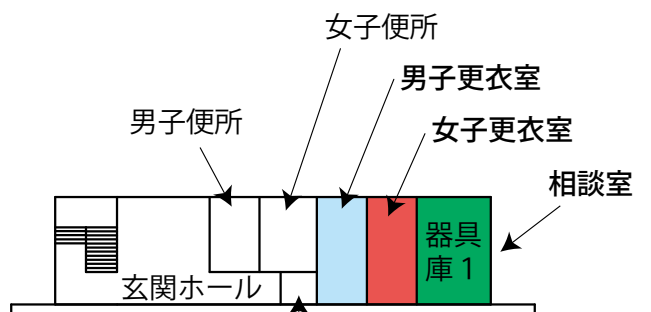

体育館 1階

体育館 2階倉庫

- ①避難所開設キット
  - ②食料・水
  - ③生活物資
2. 【常時保管】

体育館 2階

妊産婦・乳幼児居室

体育館 2階 卓球練習場

武道館

 避難所運営委員会・受付	 居住地区割スペース	 女子更衣室	 一般避難者居室 (二次開放)
 運営委員会事務室	 通路	 災害時特設公衆電話モジュージャック	 妊産婦・乳幼児居室
 災害備蓄品置場	 要支援者スペース・障がい者スペース	 救護室	
 情報掲示板	 男子更衣室	 相談室