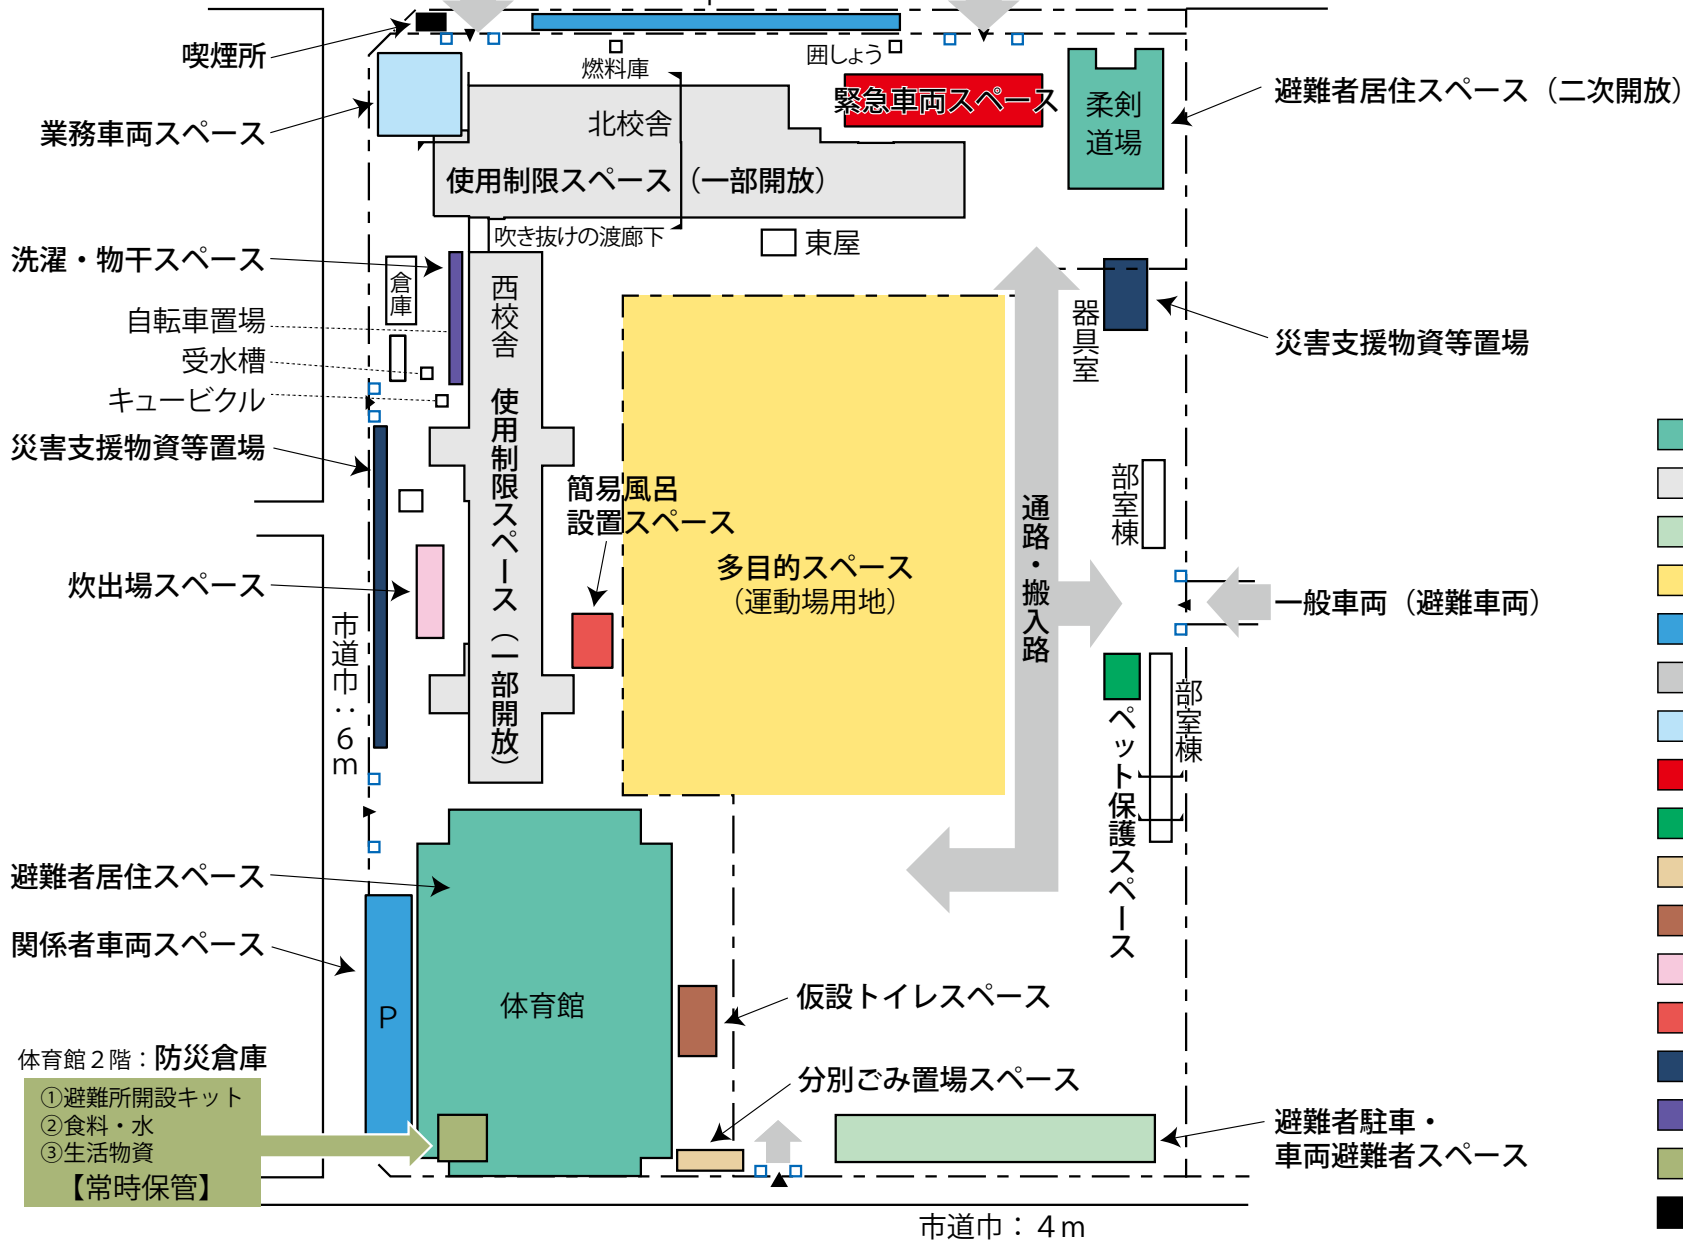

関係者車両スペース

業務車両

県道巾：9m

緊急車両

- 避難者居住スペース
- 使用制限スペース
- 避難者駐車・車両避難者スペース
- 多目的スペース
- 関係者車両スペース
- 通路・搬入路・出入口
- 業務車両スペース
- 緊急車両スペース
- ペット保護スペース
- 分別ごみ置場スペース
- 仮設トイレスペース
- 炊出場スペース
- 簡易風呂設置スペース
- 災害支援物資等置場
- 洗濯・物干スペース
- 防災倉庫
- 喫煙所

使用制限スペース

北校舎 2階

使用制限スペース

使用制限スペース

北校舎 4階

談話・食事スペース

北校舎 1階

使用制限スペース