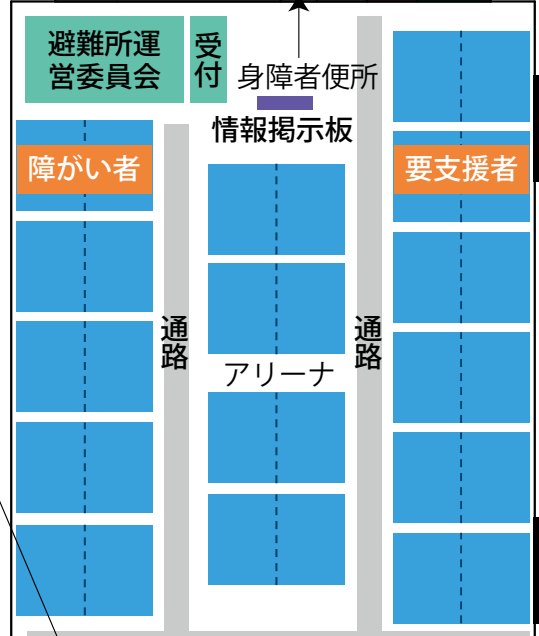

体育館 1階

体育館 2階倉庫

- ①避難所開設キット
  - ②食料・水
  - ③生活物資
2. 【常時保管】

体育館 2階

妊産婦・乳幼児居室

体育館 2階 卓球練習場

武道館

 避難所運営委員会・受付	 居住地区割スペース	 女子更衣室	 一般避難者居室 (二次開放)
 運営委員会事務室	 通路	 災害時特設公衆電話モジュージャック	 妊産婦・乳幼児居室
 災害備蓄品置場	 要支援者スペース・障がい者スペース	 救護室	
 情報掲示板	 男子更衣室	 相談室