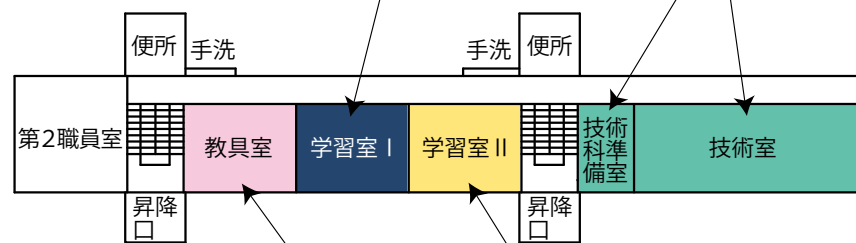

使用制限スペース

北校舎 2階

使用制限スペース

使用制限スペース

北校舎 4階

談話・食事スペース

北校舎 1階

使用制限スペース

北校舎 3階

災害支援物資等置場  
(避難所長期化の場合)

- 使用制限スペース
- 談話・食事スペース
- 災害支援物資等置場

使用制限スペース

西校舎 2階

使用制限スペース

西校舎 4階

個室が必要な  
避難者居住スペース

災害支援物資等置場

西校舎 1階

女性専用スペース

感染症等患者居室

使用制限スペース

西校舎 3階

- 使用制限スペース
- 個室が必要な避難者居住スペース
- 感染症等患者居室
- 女性専用スペース
- 災害支援物資等置場