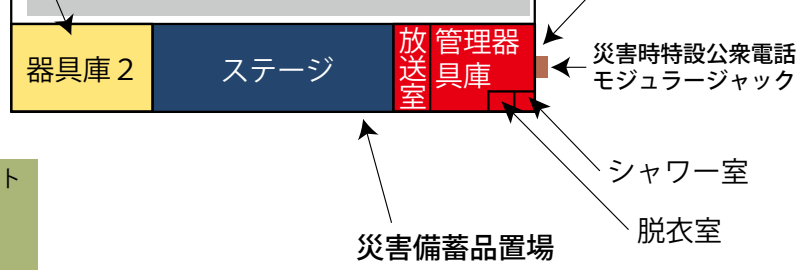

体育館 2階倉庫

- ①避難所開設キット
  - ②食料・水
  - ③生活物資
2. 【常時保管】

体育館 2階

妊産婦・乳幼児居室