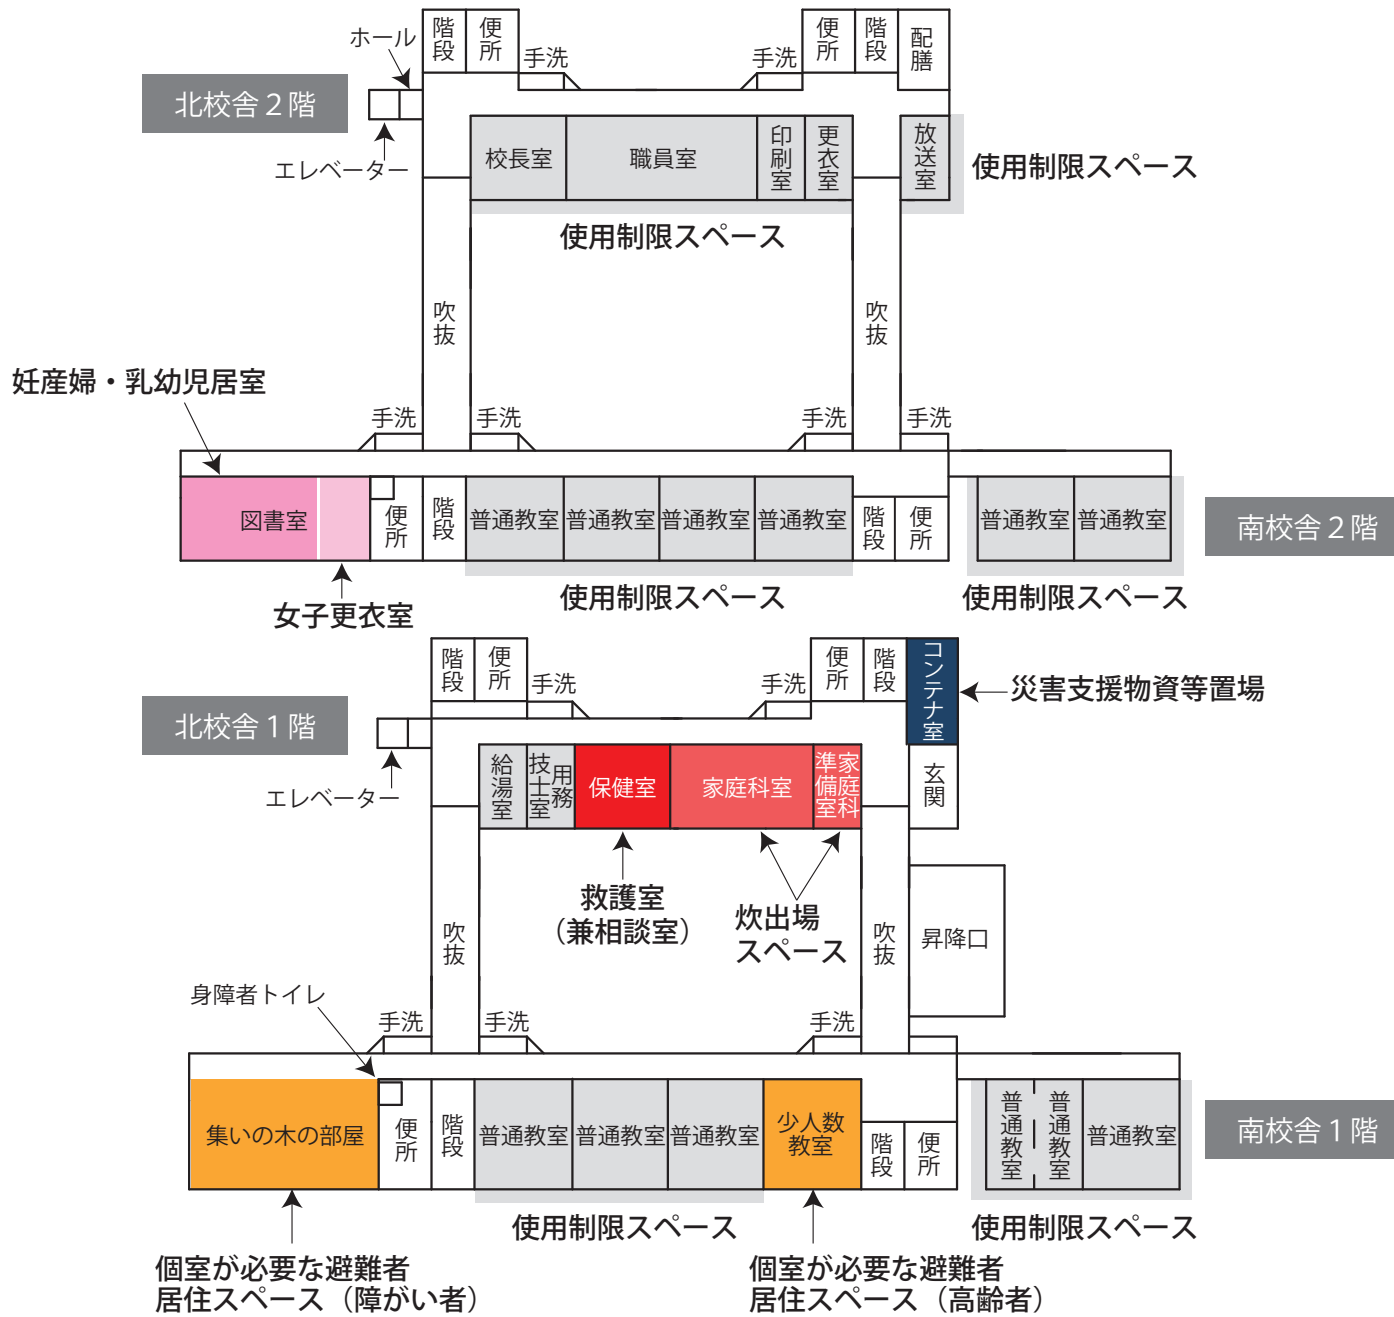

- 避難所運営委員会・受付
- 通路
- 災害時特設公衆電話モジュラーjack
- 避難所運営委員会事務室
- 要支援者スペース・障がい者スペース
- 救護室 (兼相談室)
- 災害備蓄品置場
- 男子更衣室
- 女性専用スペース
- 情報掲示板
- 女子更衣室
- 居住地区割スペース
- 女性専用スペース

- 使用制限スペース
- 個室が必要な避難者居住スペース
- 妊産婦・乳幼児居室
- 救護室 (兼相談室)
- 炊出場スペース
- 女子更衣室
- 災害支援物資等置場

- 一般避難者居室 (二次開放)
- 使用制限スペース
- 感染症等患者居室
- 談話・食事スペース
- 男子更衣室