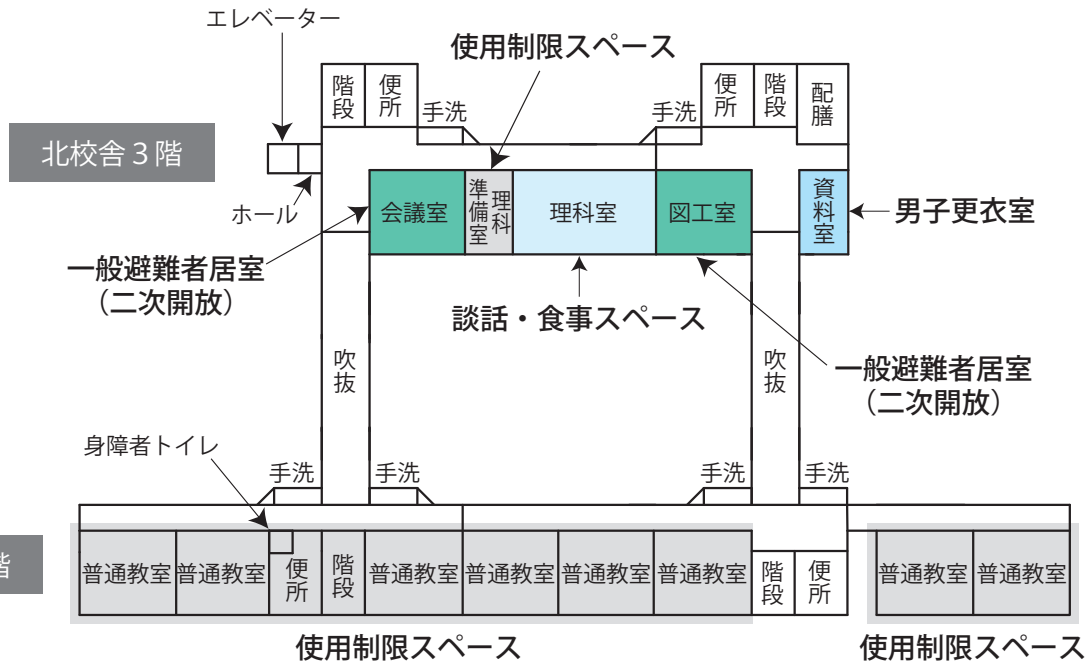

- 避難所運営委員会・受付
- 通路
- 災害時特設公衆電話モジュラーjack
- 避難所運営委員会事務室
- 要支援者スペース・障がい者スペース
- 救護室 (兼相談室)
- 災害備蓄品置場
- 男子更衣室
- 女性専用スペース
- 情報掲示板
- 女子更衣室
- 居住地区割スペース
- 女性専用スペース

- 使用制限スペース
- 個室が必要な避難者居住スペース
- 妊産婦・乳幼児居室
- 救護室 (兼相談室)
- 炊出場スペース
- 女子更衣室
- 災害支援物資等置場

- 一般避難者居室 (二次開放)
- 使用制限スペース
- 感染症等患者居室
- 談話・食事スペース
- 男子更衣室