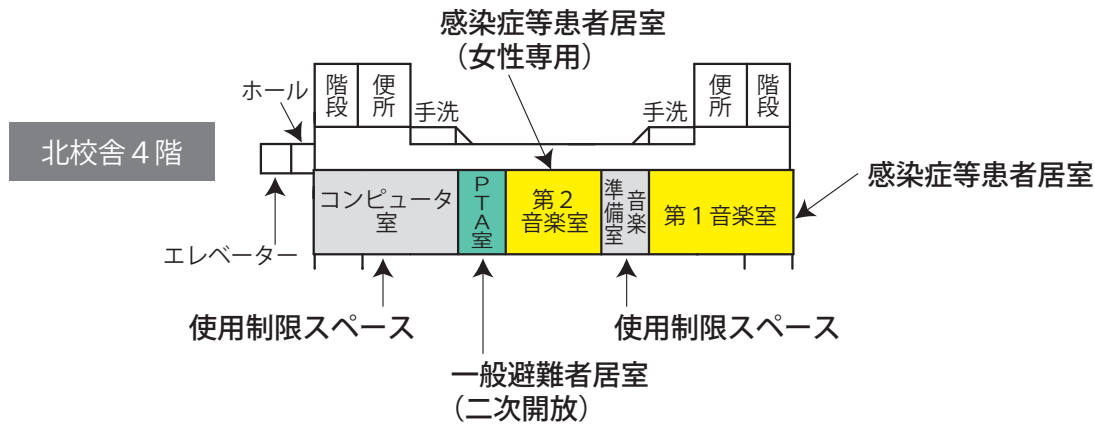

- 避難所運営委員会・受付
- 通路
- 災害時特設公衆電話モジュラーjack
- 避難所運営委員会事務室
- 要支援者スペース・障がい者スペース
- 救護室 (兼相談室)
- 災害備蓄品置場
- 男子更衣室
- 女性専用スペース
- 情報掲示板
- 女子更衣室
- 居住地区割スペース
- 女性専用スペース

- 使用制限スペース
- 個室が必要な避難者居住スペース
- 妊産婦・乳幼児居室
- 救護室 (兼相談室)
- 炊出場スペース
- 女子更衣室
- 災害支援物資等置場

- 一般避難者居室 (二次開放)
- 使用制限スペース
- 感染症等患者居室
- 談話・食事スペース
- 男子更衣室