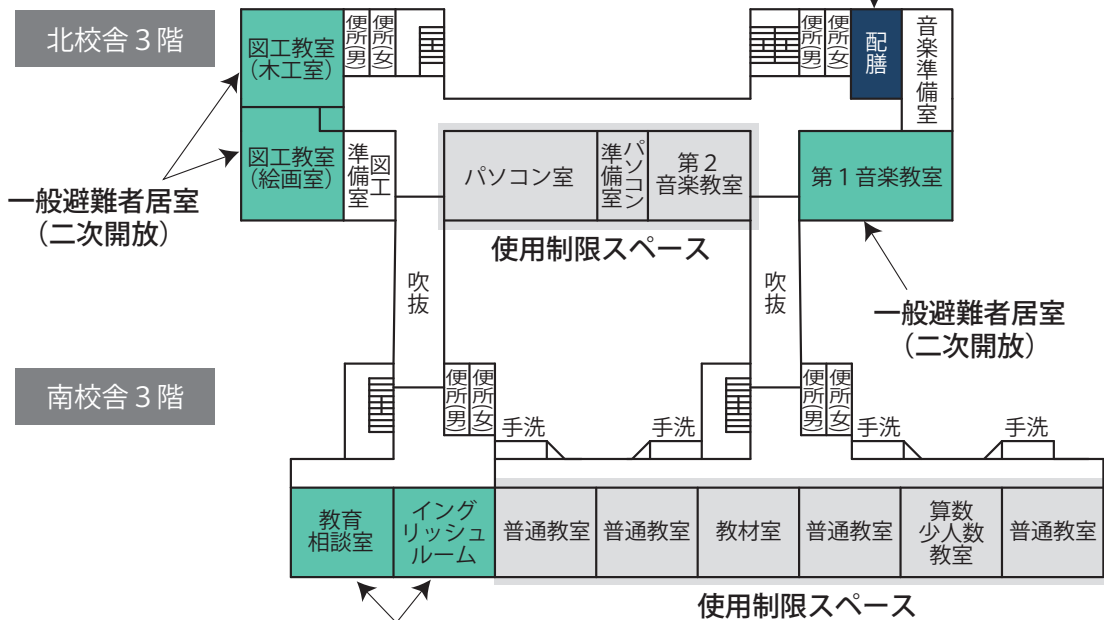

- | | | |
|-------------|-------------------|-------|
| 避難所運営委員会・受付 | 通路 | 相談室 |
| 災害備蓄品等置場 | 要支援者スペース・障がい者スペース | 男子更衣室 |
| 情報掲示板 | 女性専用スペース | 女子更衣室 |
| 居住地区割スペース | 災害時特設公衆電話モジュージャック | |

災害支援物資等置場

- 使用制限スペース
- 避難所運営委員会事務室
- 一般避難者居室 (二次開放)
- 個室が必要な避難者居住スペース
- 妊産婦・乳幼児居室
- 感染症等患者居室
- 救護室
- 相談室
- 談話・食事スペース
- 炊出場スペース
- 災害支援物資等置場