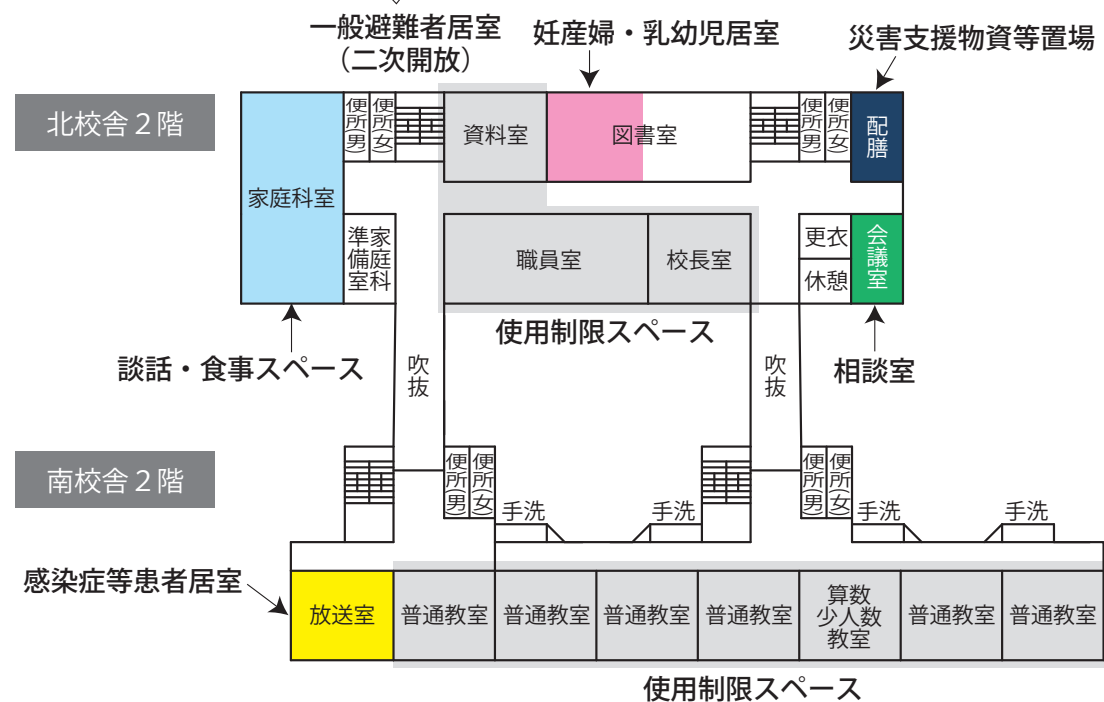

- | | | |
|-------------|-------------------|-------|
| 避難所運営委員会・受付 | 通路 | 相談室 |
| 災害備蓄品等置場 | 要支援者スペース・障がい者スペース | 男子更衣室 |
| 情報掲示板 | 女性専用スペース | 女子更衣室 |
| 居住地区割スペース | 災害時特設公衆電話モジュージャック | |

災害支援物資等置場

- 使用制限スペース
- 避難所運営委員会事務室
- 一般避難者居室 (二次開放)
- 個室が必要な避難者居住スペース
- 妊産婦・乳幼児居室
- 感染症等患者居室
- 救護室
- 相談室
- 談話・食事スペース
- 炊出場スペース
- 災害支援物資等置場