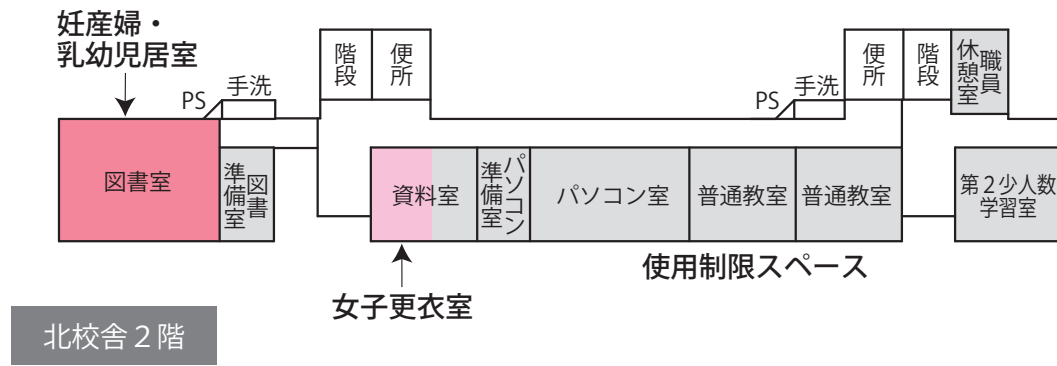

- 使用制限スペース
- 一般避難者居室 (二次開放)
- 妊産婦・乳幼児居室
- 感染症等患者居室
- 談話・食事スペース
- 炊出場スペース
- 災害支援物資等置場
- 女子更衣室