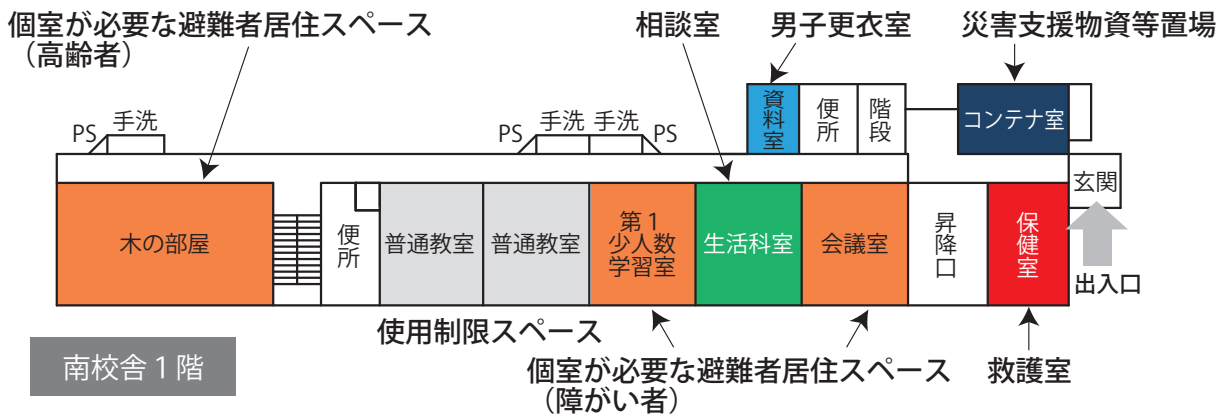

- 使用制限スペース
- 一般避難者居室 (二次開放)
- 個室が必要な避難者居住スペース (高齢者・障がい者)
- 相談室
- 救護室
- 災害支援物資等置場
- 男子更衣室