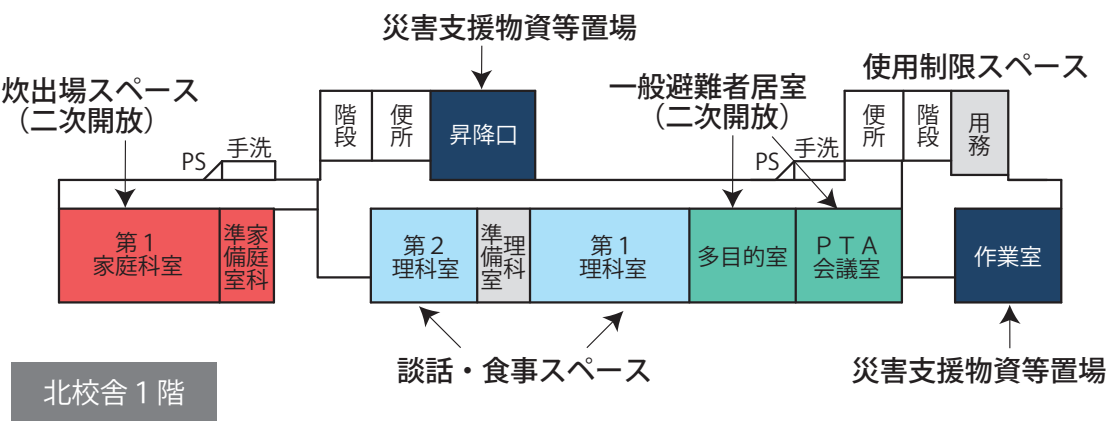

- 使用制限スペース
- 一般避難者居室 (二次開放)
- 妊産婦・乳幼児居室
- 感染症等患者居室
- 談話・食事スペース
- 炊出場スペース
- 災害支援物資等置場
- 女子更衣室