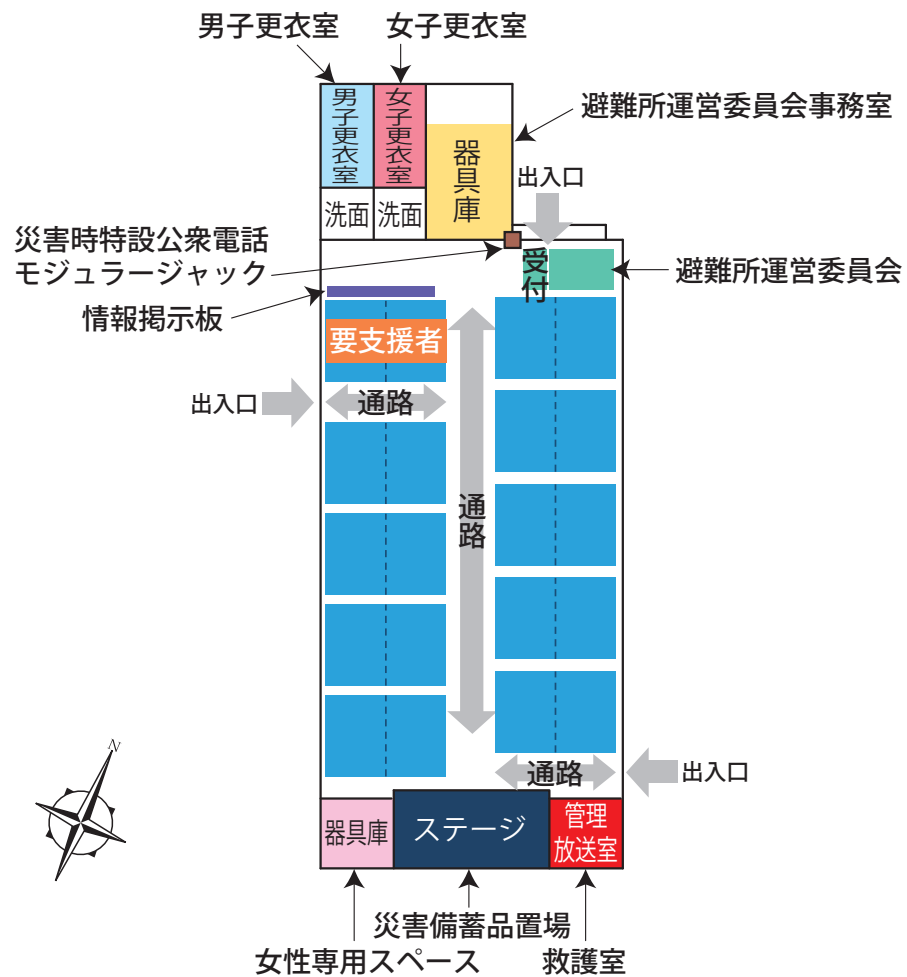

- 避難者居住スペース
- 使用制限スペース
- 避難者駐車・車両避難者スペース
- 多目的スペース
- 関係者車両スペース
- 通路・搬入路・出入口
- 業務車両スペース
- 緊急車両スペース
- ペット保護スペース
- 分別ごみ置場スペース
- 仮設トイレスペース
- 炊出場スペース
- 簡易風呂設置スペース
- 災害支援物資等置場
- 洗濯・物干スペース
- 防災倉庫
- 男子更衣室
- 女子更衣室
- 喫煙所

- |   |   |   |
|---|---|---|
|  避難所運営委員会・受付 |  居住地区割スペース         |  災害時特設公衆電話モジュージャック |
|  避難所運営委員会事務室 |  通路                |  救護室               |
|  災害備蓄品置場     |  要支援者スペース・障がい者スペース |  男子更衣室             |
|  情報掲示板       |  女性専用スペース          |  女子更衣室             |