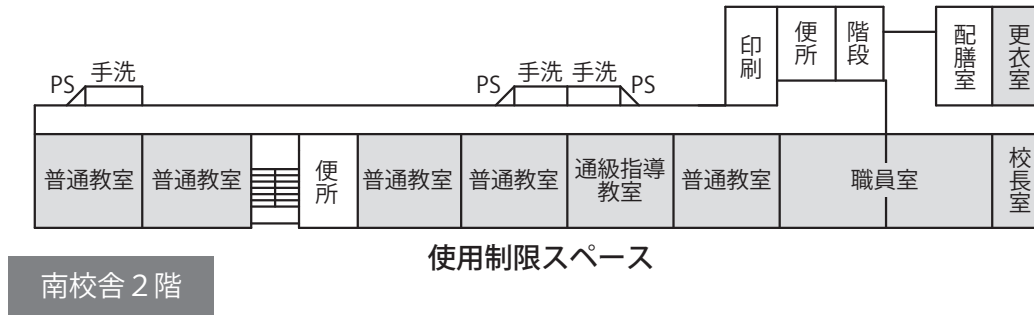

- 使用制限スペース
- 一般避難者居室 (二次開放)
- 個室が必要な避難者居住スペース (高齢者・障がい者)
- 相談室
- 救護室
- 災害支援物資等置場
- 男子更衣室