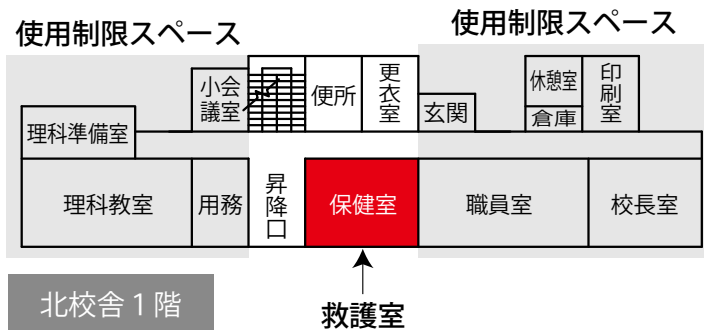

- | | | |
|-------------|-------------------|-------------------|
| 避難所運営委員会・受付 | 居住地区割スペース | 女子更衣室 |
| 避難所運営委員会事務室 | 通路 | 女性専用スペース |
| 災害備蓄品置場 | 要支援者スペース・障がい者スペース | 災害時特設公衆電話モジュージャック |
| 情報掲示板 | 男子更衣室 | |

- 使用制限スペース
- 一般避難者居室 (二次開放)
- 個室が必要な避難者居住スペース
- 救護室
- 感染症等患者居室
- 女性専用スペース
- 談話・食事スペース
- 相談室
- 炊出場スペース