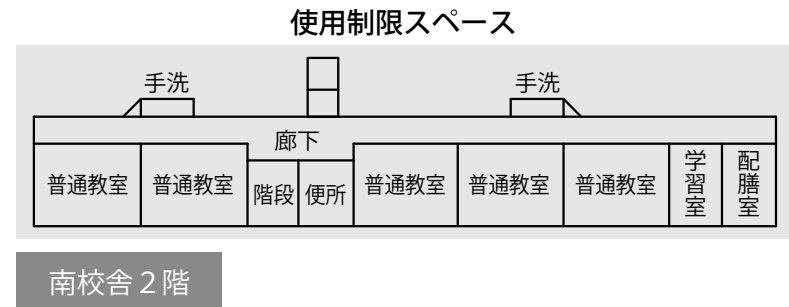

- | | | |
|-------------|-------------------|-------------------|
| 避難所運営委員会・受付 | 居住地区割スペース | 女子更衣室 |
| 避難所運営委員会事務室 | 通路 | 女性専用スペース |
| 災害備蓄品置場 | 要支援者スペース・障がい者スペース | 災害時特設公衆電話モジュージャック |
| 情報掲示板 | 男子更衣室 | |