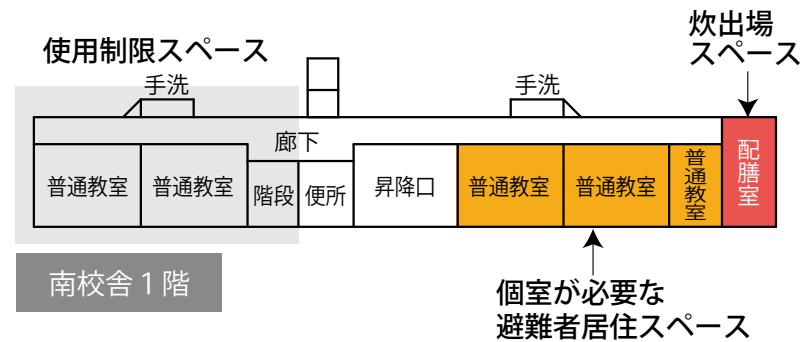

- | | | |
|-------------|-------------------|-------------------|
| 避難所運営委員会・受付 | 居住地区割スペース | 女子更衣室 |
| 避難所運営委員会事務室 | 通路 | 女性専用スペース |
| 災害備蓄品置場 | 要支援者スペース・障がい者スペース | 災害時特設公衆電話モジュージャック |
| 情報掲示板 | 男子更衣室 | |