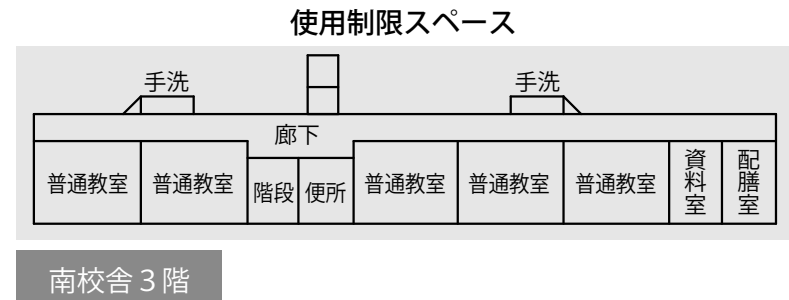

- | | | |
|-------------|-------------------|-------------------|
| 避難所運営委員会・受付 | 居住地区割スペース | 女子更衣室 |
| 避難所運営委員会事務室 | 通路 | 女性専用スペース |
| 災害備蓄品置場 | 要支援者スペース・障がい者スペース | 災害時特設公衆電話モジュージャック |
| 情報掲示板 | 男子更衣室 | |