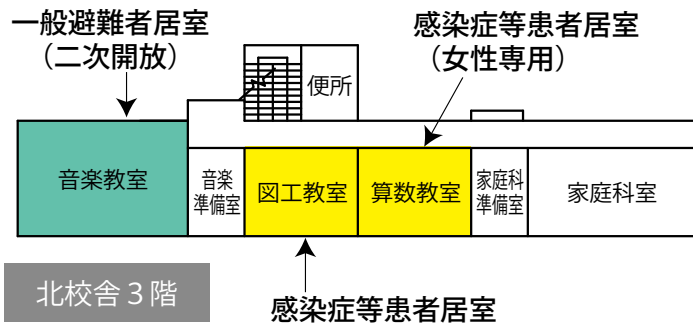

- | | | |
|-------------|-------------------|-------------------|
| 避難所運営委員会・受付 | 居住地区割スペース | 女子更衣室 |
| 避難所運営委員会事務室 | 通路 | 女性専用スペース |
| 災害備蓄品置場 | 要支援者スペース・障がい者スペース | 災害時特設公衆電話モジュージャック |
| 情報掲示板 | 男子更衣室 | |