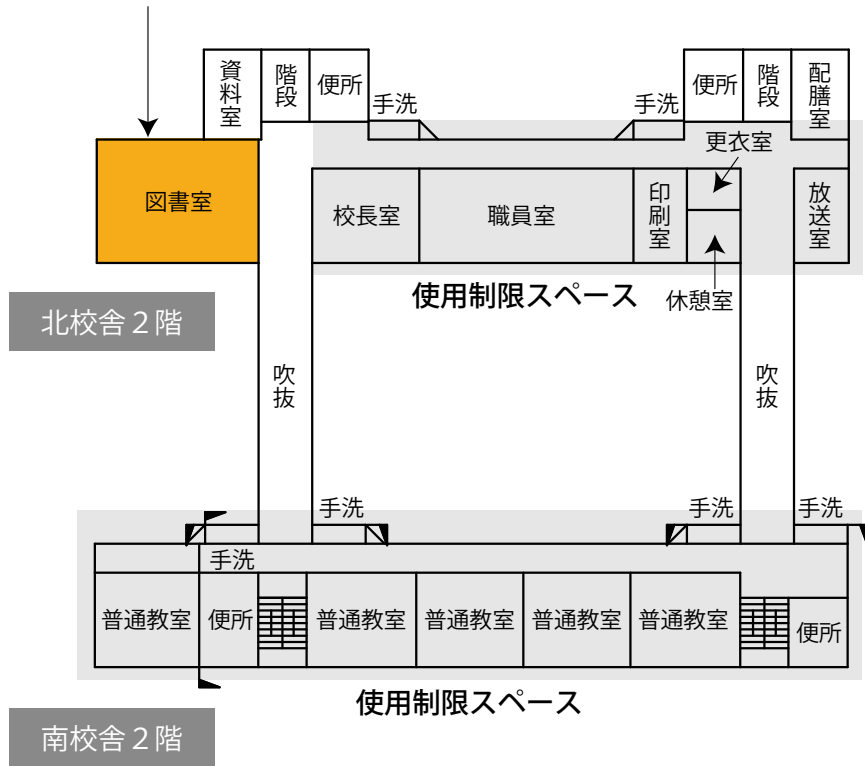

個室が必要な
避難者居住スペース (高齢者)