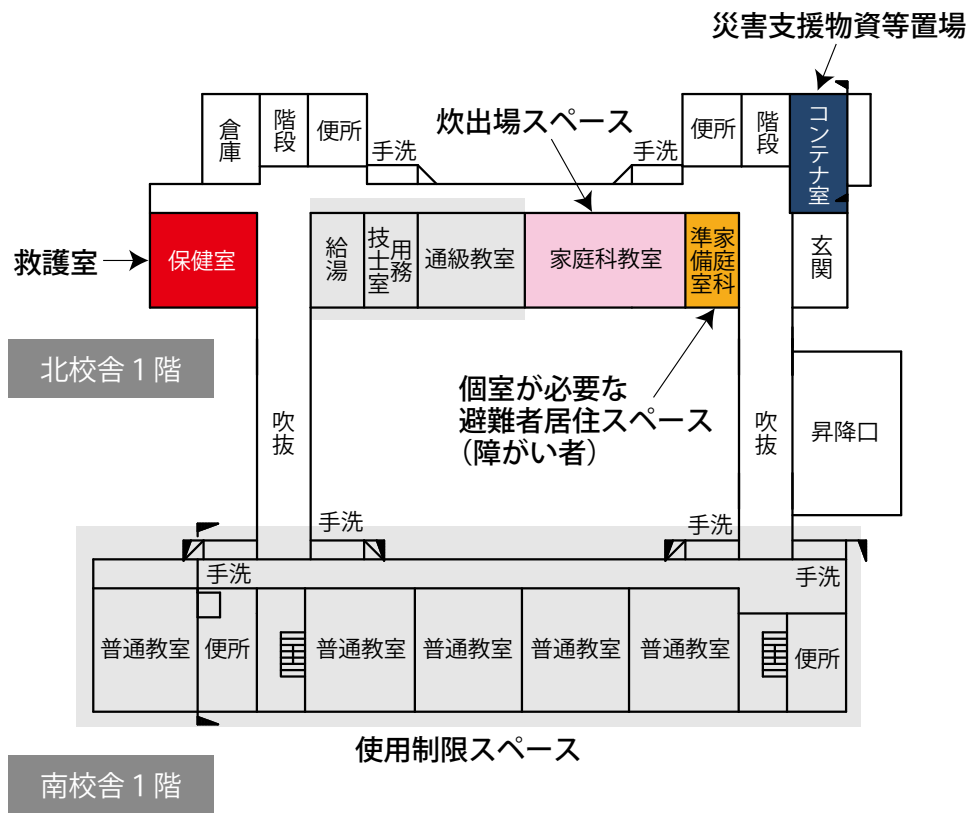

- 避難者居住スペース
- 使用制限スペース
- 避難者駐車・車両避難者スペース
- 多目的スペース
- 関係者車両スペース
- 通路・搬入路・出入口
- 業務車両スペース
- 緊急車両スペース
- ペット保護スペース
- 分別ごみ置場スペース
- 仮設トイレスペース
- 炊出場スペース
- 簡易風呂設置スペース
- 災害支援物資等置場
- 洗濯・物干スペース
- 防災倉庫
- 喫煙所

- | | | |
|---|---|---|
|  避難所運営委員会・受付 |  居住地区割スペース |  女子更衣室 |
|  避難所運営委員会事務室 |  通路 |  災害時特設公衆電話モジュージャック |
|  災害備蓄品置場 |  要支援者スペース |  救護室 |
|  情報掲示板 |  男子更衣室 |  女性専用スペース |

個室が必要な
避難者居住スペース (高齢者)

- 使用制限スペース
- 個室が必要な避難者居住スペース
- 救護室
- 炊出場スペース
- 災害支援物資等置場