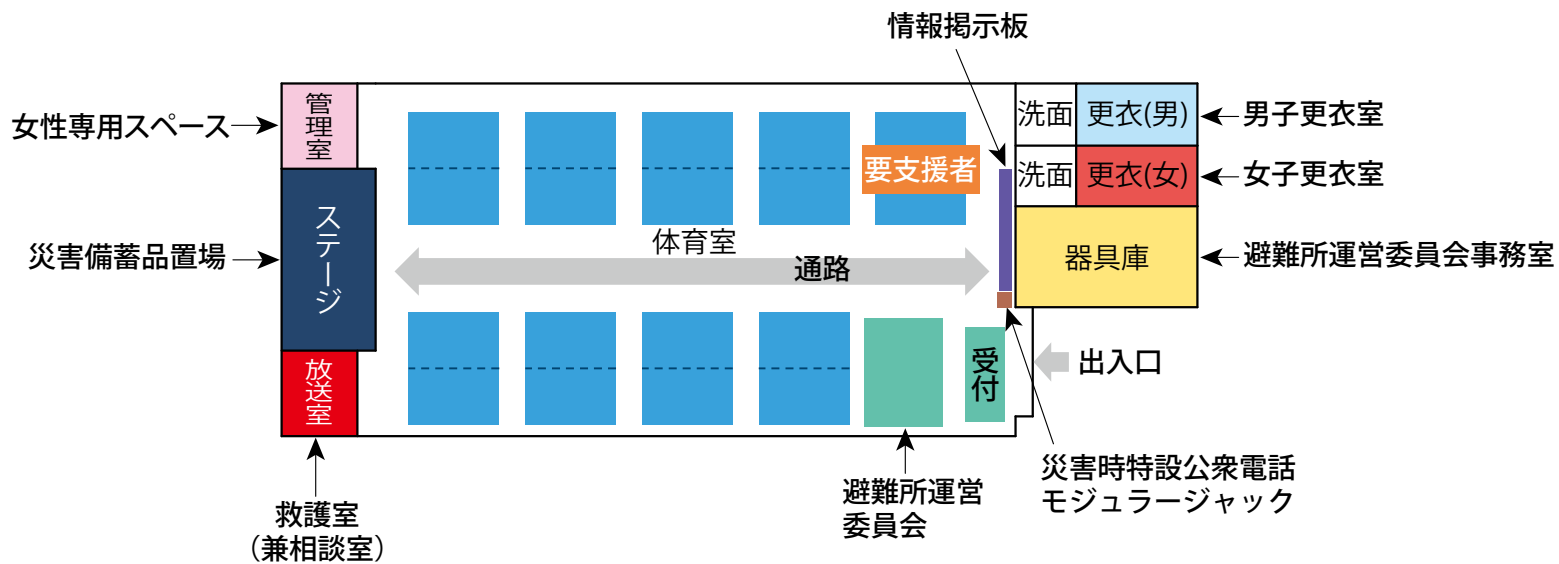

- 避難者居住スペース
- 使用制限スペース
- 避難者駐車・車両避難者スペース
- 多目的スペース
- 関係者車両スペース
- 通路・搬入路・出入口
- 業務車両スペース
- 緊急車両スペース
- ペット保護スペース
- 分別ごみ置場スペース
- 仮設トイレスペース
- 炊出場スペース
- 簡易風呂設置スペース
- 災害支援物資等置場
- 洗濯・物干スペース
- 防災倉庫
- 喫煙所

- | | | |
|---|---|---|
|  避難所運営委員会・受付 |  居住地区割スペース |  女子更衣室 |
|  避難所運営委員会事務室 |  通路 |  災害時特設公衆電話モジュージャック |
|  災害備蓄品置場 |  要支援者スペース |  救護室 |
|  情報掲示板 |  男子更衣室 |  女性専用スペース |