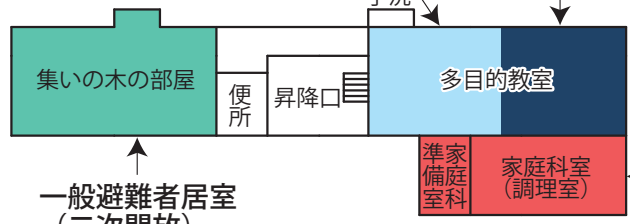

南校舎 3階

使用制限スペース

南校舎 2階

使用制限スペース

談話・食事スペース 災害支援物資等置場

南校舎 1階

一般避難者居室  
(二次開放)

炊出場スペース  
(二次開放)