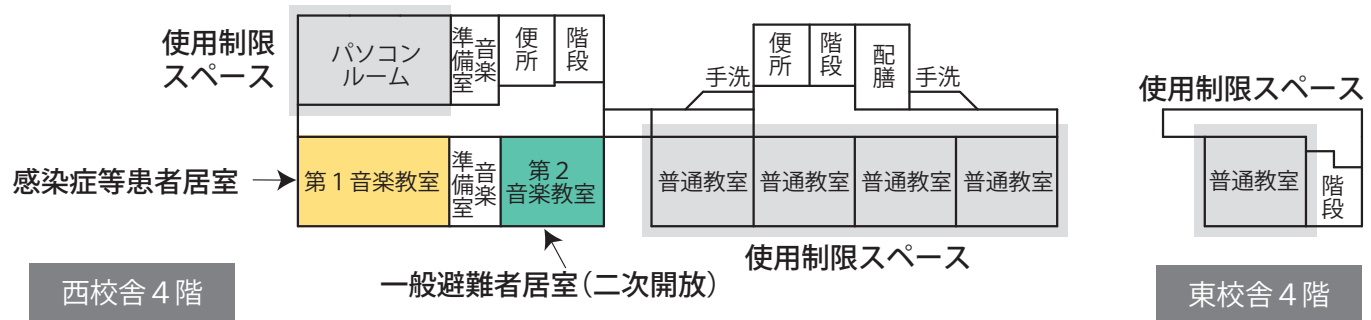

- | | | |
|-------------|-------------------|-------------------|
| 避難所運営委員会・受付 | 居住地区割スペース | 災害時特設公衆電話モジュージャック |
| 避難所運営委員会事務局 | 通路・出入口 | 救護室 |
| 災害備蓄品置場 | 要支援者スペース・障がい者スペース | 男子更衣室 |
| 情報掲示板 | 女性専用スペース | 女子更衣室 |