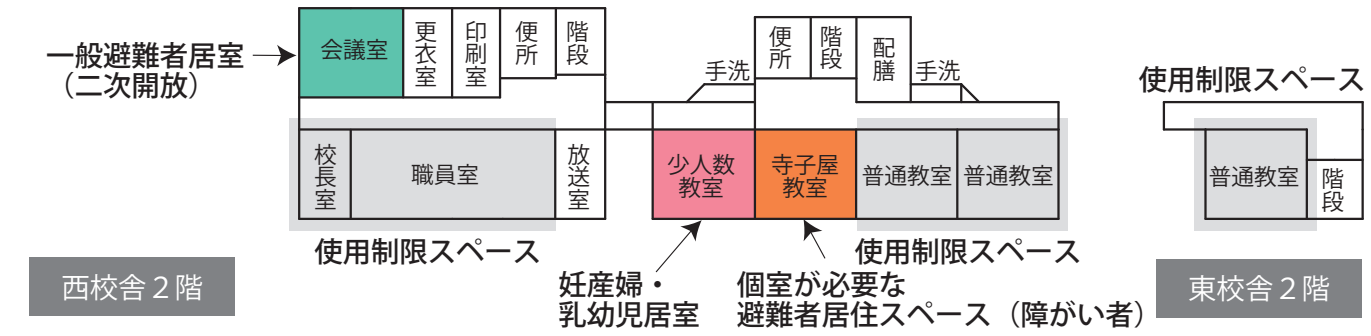

- | | | |
|-------------|-------------------|-------------------|
| 避難所運営委員会・受付 | 居住地区割スペース | 災害時特設公衆電話モジュージャック |
| 避難所運営委員会事務局 | 通路・出入口 | 救護室 |
| 災害備蓄品置場 | 要支援者スペース・障がい者スペース | 男子更衣室 |
| 情報掲示板 | 女性専用スペース | 女子更衣室 |