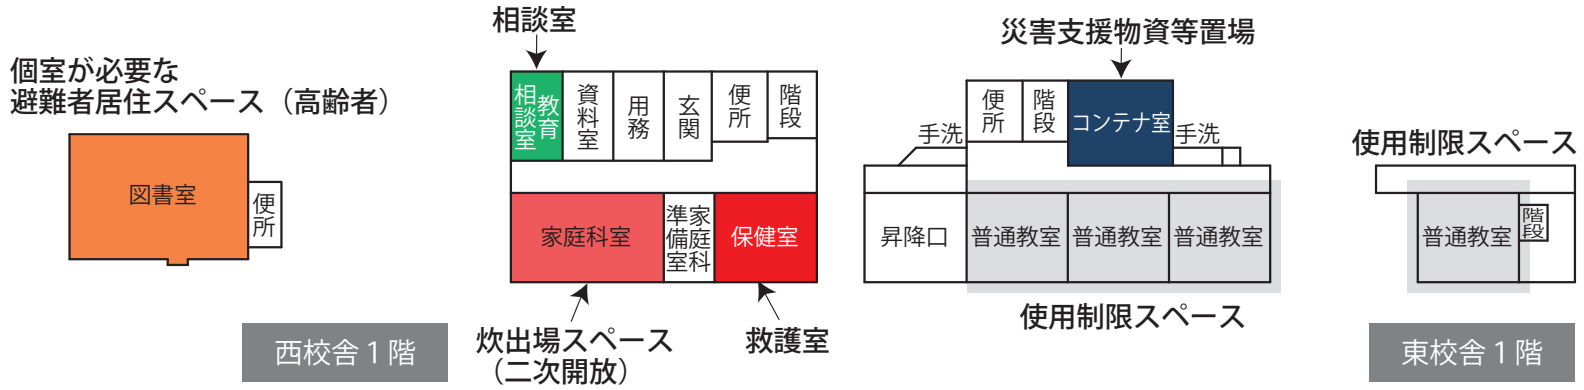

- | | | |
|-------------|-------------------|-------------------|
| 避難所運営委員会・受付 | 居住地区割スペース | 災害時特設公衆電話モジュージャック |
| 避難所運営委員会事務局 | 通路・出入口 | 救護室 |
| 災害備蓄品置場 | 要支援者スペース・障がい者スペース | 男子更衣室 |
| 情報掲示板 | 女性専用スペース | 女子更衣室 |