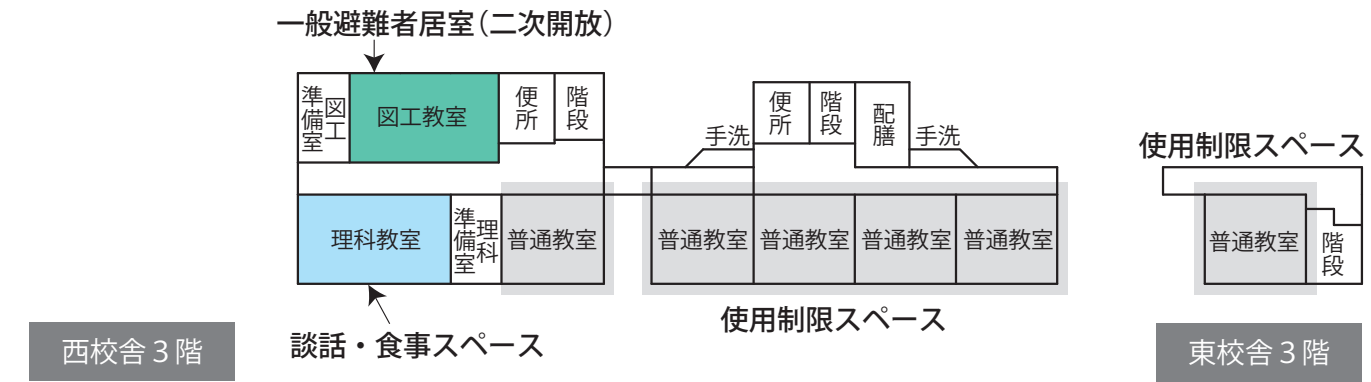

- | | | |
|-------------|-------------------|-------------------|
| 避難所運営委員会・受付 | 居住地区割スペース | 災害時特設公衆電話モジュージャック |
| 避難所運営委員会事務局 | 通路・出入口 | 救護室 |
| 災害備蓄品置場 | 要支援者スペース・障がい者スペース | 男子更衣室 |
| 情報掲示板 | 女性専用スペース | 女子更衣室 |