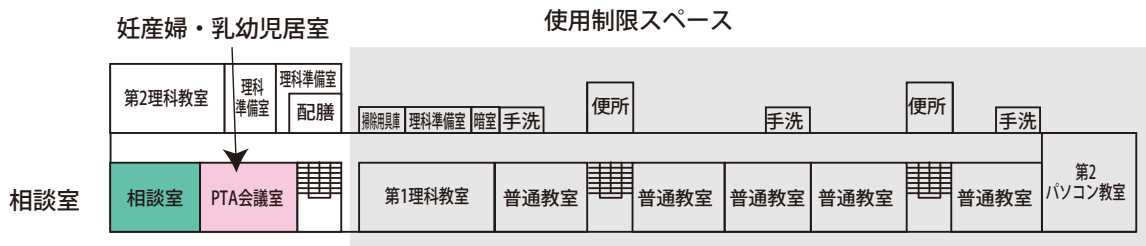

運営委員会事務室

体育館 2階

体育館 3階

校舎 4階

校舎 3階

校舎 2階

校舎 1階

- 使用制限スペース (一部開放)
- 一般避難者居室 (二次開放)
- 個室が必要な避難者居住スペース (高齢者居室)
- 個室が必要な避難者居住スペース (障がい者居室)
- 妊産婦・乳幼児居室
- 救護室
- 相談室
- 感染症等患者居室
- 炊出場スペース
- 談話・食事スペース
- 更衣室