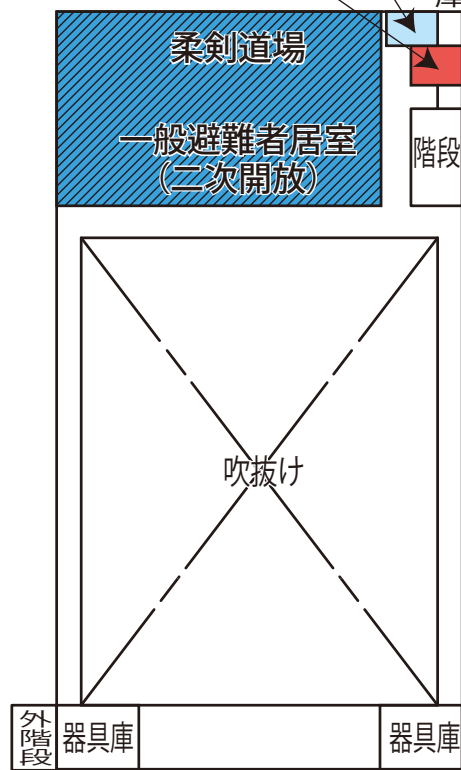

女子更衣室 男子更衣室 災害時特設公衆電話
モジュージャック

男子更衣室

女子更衣室

相談室

器具庫

- 避難所運営委員会・受付
- 運営委員会事務室
- 災害備蓄品置場
- 情報掲示板
- 居住地区割スペース
- 通路
- 要支援者スペース・障がい者スペース
- 男子更衣室
- 女子更衣室
- 女性専用スペース
- 相談室
- 災害時特設公衆電話モジュージャック
- 一般避難者居室 (二次開放)

女性専用スペース

情報掲示板

災害備蓄置場

運営委員会事務室

体育館 2階

体育館 3階