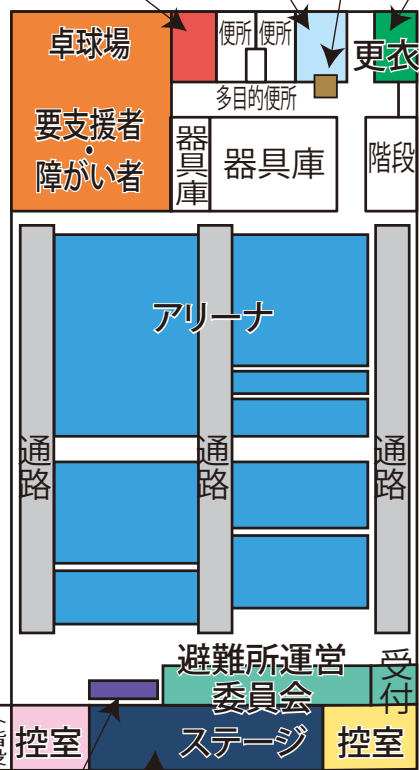

- 避難者居住スペース
- 使用制限スペース
- 避難者駐車・車両避難者スペース
- 多目的スペース
- 関係者車両スペース
- 通路・搬入路・出入口
- ペット保護スペース
- 分別ごみ置場スペース
- 仮設トイレスペース
- 炊出場スペース
- 簡易風呂設置スペース
- 災害支援物資等置場
- 防災倉庫
- 喫煙所
- 洗濯・物干スペース

女子更衣室 男子更衣室 災害時特設公衆電話
モジュージャック

男子更衣室

女子更衣室

相談室

器具庫

- 避難所運営委員会・受付
- 運営委員会事務室
- 災害備蓄品置場
- 情報掲示板
- 居住地区割スペース
- 通路
- 要支援者スペース・障がい者スペース
- 男子更衣室
- 女子更衣室
- 女性専用スペース
- 相談室
- 災害時特設公衆電話モジュージャック
- 一般避難者居室 (二次開放)

女性専用スペース

情報掲示板

災害備蓄置場

運営委員会事務室

体育館 2階

体育館 3階

校舎 4階

校舎 3階

校舎 2階

校舎 1階

- 使用制限スペース (一部開放)
- 一般避難者居室 (二次開放)
- 個室が必要な避難者居住スペース (高齢者居室)
- 個室が必要な避難者居住スペース (障がい者居室)
- 妊産婦・乳幼児居室
- 救護室
- 相談室
- 感染症等患者居室
- 炊出場スペース
- 談話・食事スペース
- 更衣室