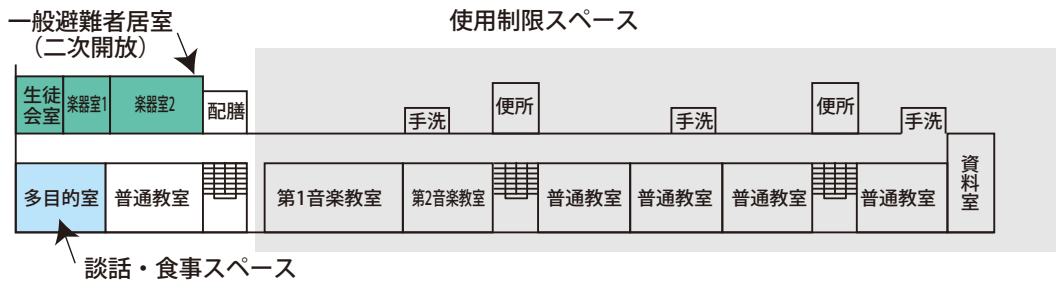

男子更衣室

女子更衣室

相談室

器具庫

- 避難所運営委員会・受付
- 運営委員会事務室
- 災害備蓄品置場
- 情報掲示板
- 居住地区割スペース
- 通路
- 要支援者スペース・障がい者スペース
- 男子更衣室
- 女子更衣室
- 女性専用スペース
- 相談室
- 災害時特設公衆電話モジュージャック
- 一般避難者居室 (二次開放)

女性専用スペース

情報掲示板

災害備蓄置場

運営委員会事務室

体育館 2階

体育館 3階

校舎 4階

校舎 3階

校舎 2階

校舎 1階

- 使用制限スペース (一部開放)
- 一般避難者居室 (二次開放)
- 個室が必要な避難者居住スペース (高齢者居室)
- 個室が必要な避難者居住スペース (障がい者居室)
- 妊産婦・乳幼児居室
- 救護室
- 相談室
- 感染症等患者居室
- 炊出場スペース
- 談話・食事スペース
- 更衣室