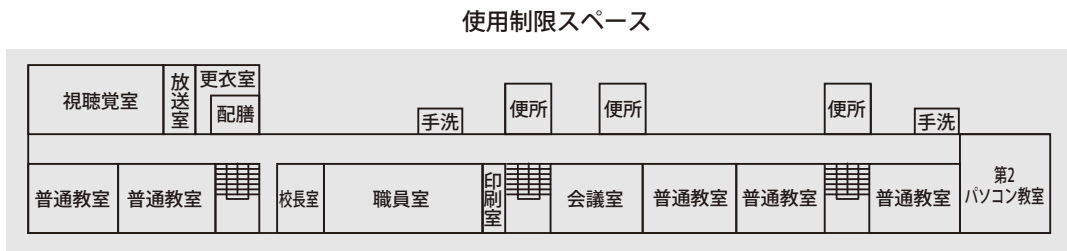

運営委員会事務室

体育館 2階

体育館 3階

校舎 4階

校舎 3階

校舎 2階

校舎 1階

- 使用制限スペース (一部開放)
- 一般避難者居室 (二次開放)
- 個室が必要な避難者居住スペース (高齢者居室)
- 個室が必要な避難者居住スペース (障がい者居室)
- 妊産婦・乳幼児居室
- 救護室
- 相談室
- 感染症等患者居室
- 炊出場スペース
- 談話・食事スペース
- 更衣室