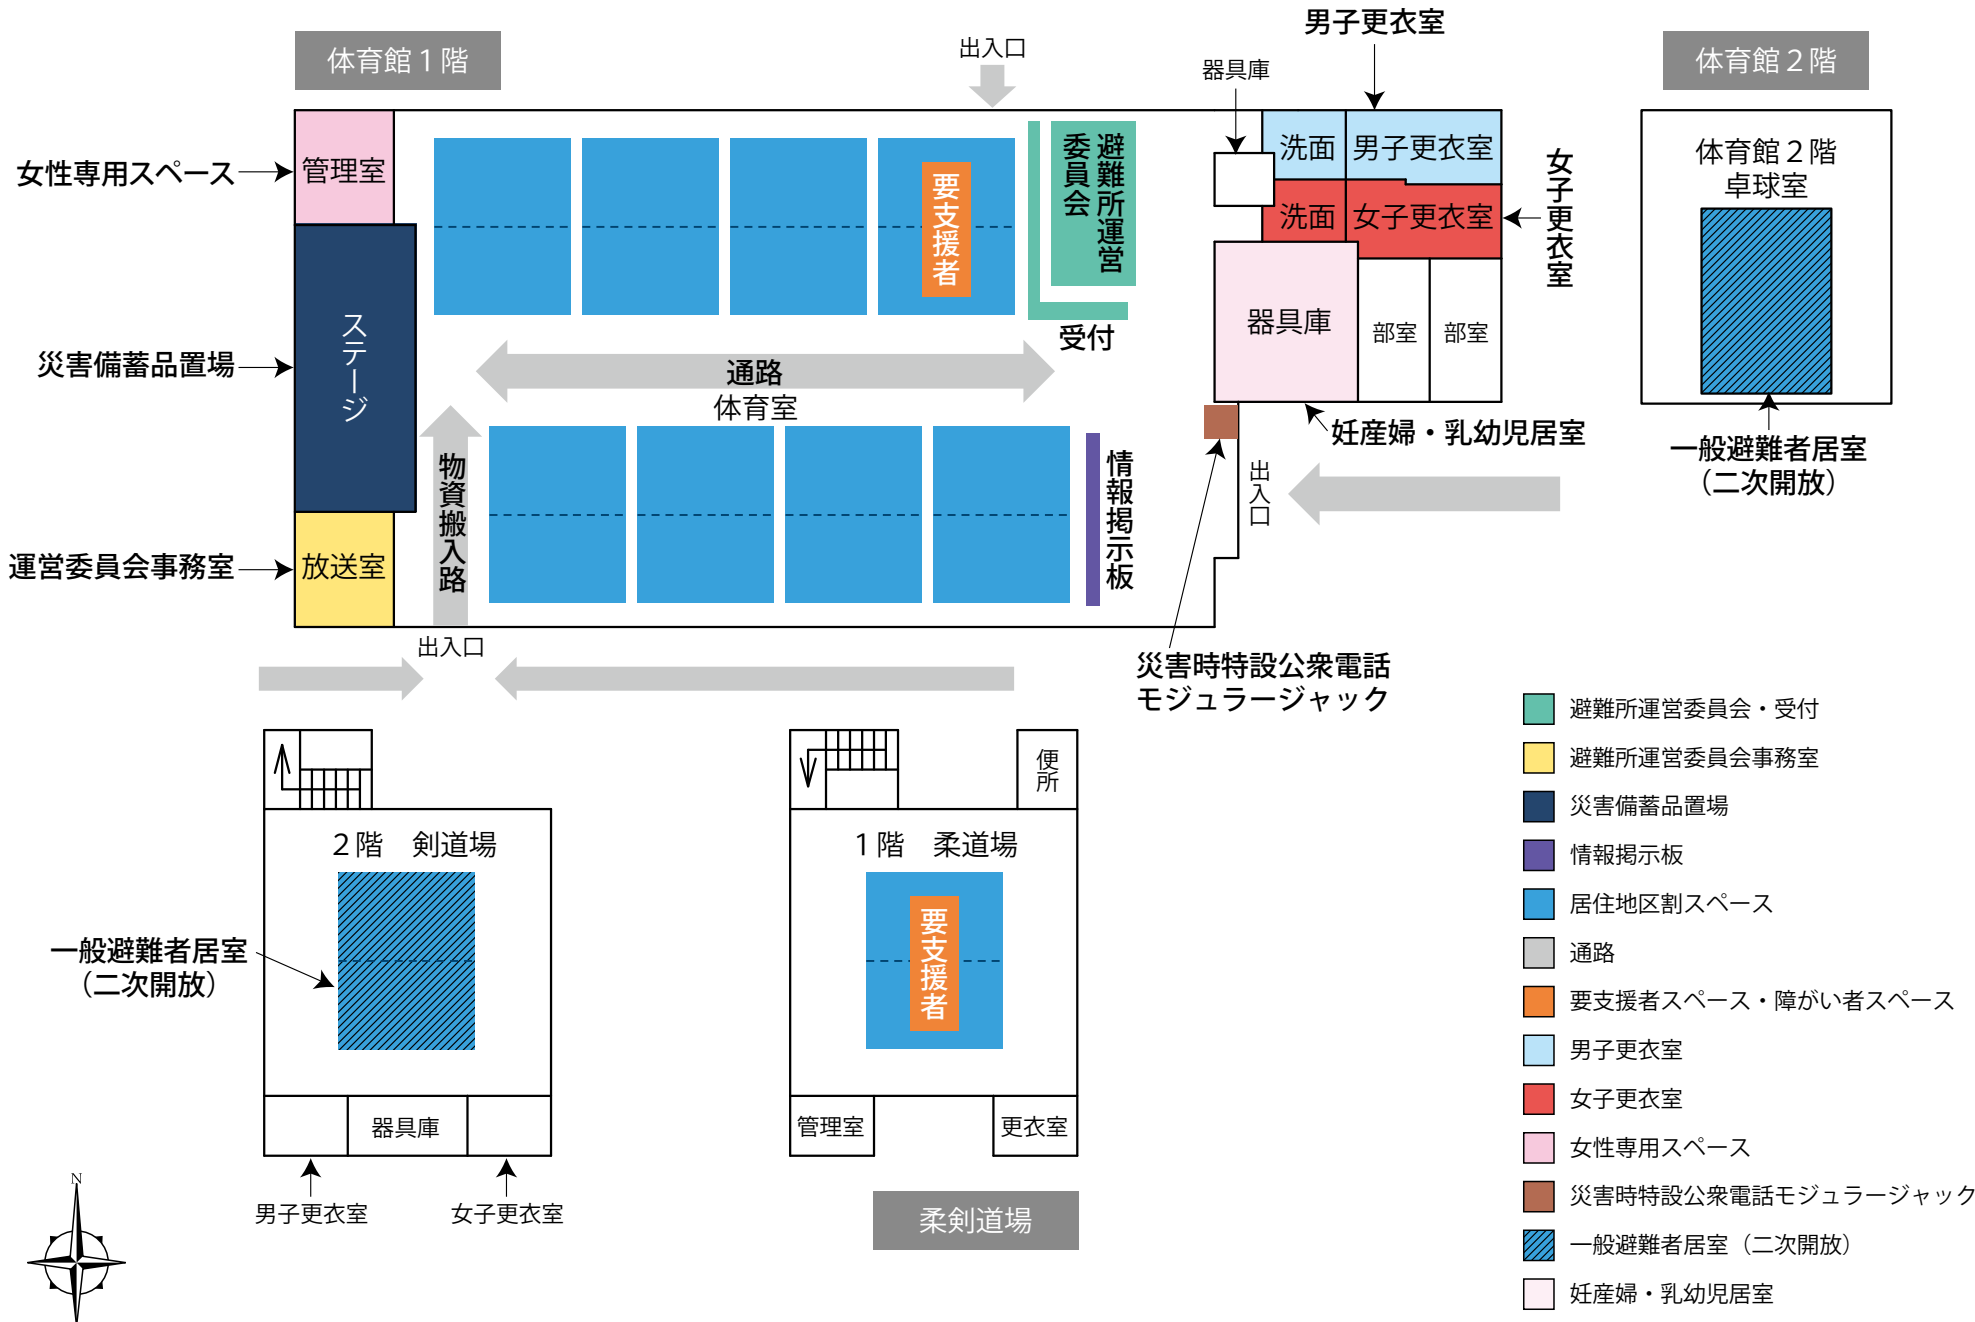

- | | | | |
|--|---|---|---|
| 避難者居住スペース | 通路・搬入路・出入口 | 仮設トイレスペース | 防災倉庫 |
| 使用制限スペース | 業務車両スペース | 炊出場スペース | 喫煙所 |
| 避難者駐車・車両避難者スペース | 緊急車両スペース | 簡易風呂設置スペース | |
| 多目的スペース | ペット保護スペース | 災害支援物資等置場 | |
| 関係者車両スペース | 分別ごみ置場スペース | 洗濯・物干スペース | |

使用制限スペース

普通教室棟 4階

使用制限スペース

管理・特別教室棟 4階

← 一般避難者居室
(二次開放)

使用制限スペース

普通教室棟 3階

女性専用スペース

使用制限スペース

管理・特別教室棟 3階

炊出場スペース

← 女性専用スペース

← 使用制限スペース

多目的スペース

- 使用制限スペース
- 一般避難者居室 (二次開放)
- 男子更衣室
- 女性専用スペース
- 炊出場スペース
- 多目的スペース