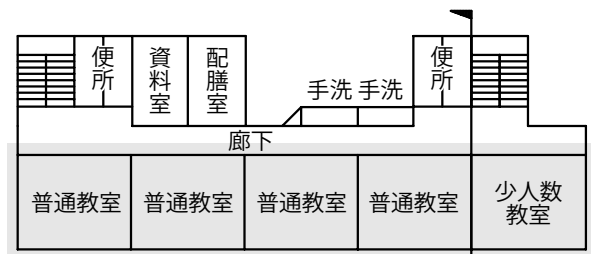

使用制限スペース

普通教室棟 4階

使用制限スペース

管理・特別教室棟 4階

← 一般避難者居室
(二次開放)

使用制限スペース

普通教室棟 3階

女性専用スペース