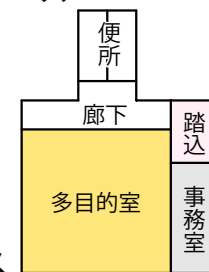

使用制限スペース

普通教室棟 4階

使用制限スペース

管理・特別教室棟 4階

← 一般避難者居室
(二次開放)

使用制限スペース

普通教室棟 3階

女性専用スペース

使用制限スペース

管理・特別教室棟 3階

炊出場スペース

← 女性専用スペース

← 使用制限スペース

多目的スペース

- 使用制限スペース
- 一般避難者居室 (二次開放)
- 男子更衣室
- 女性専用スペース
- 炊出場スペース
- 多目的スペース