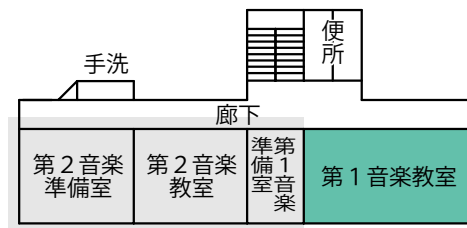

使用制限スペース

普通教室棟 4階

使用制限スペース

管理・特別教室棟 4階

← 一般避難者居室
(二次開放)

使用制限スペース

普通教室棟 3階

女性専用スペース