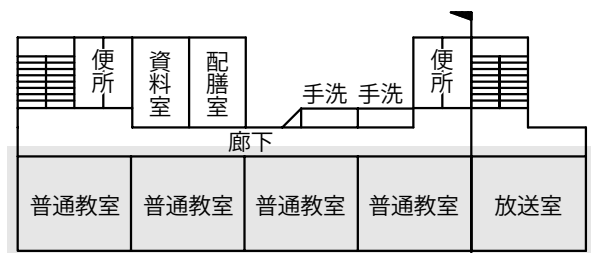

使用制限スペース

普通教室棟 4階

使用制限スペース

管理・特別教室棟 4階

← 一般避難者居室
(二次開放)

使用制限スペース

普通教室棟 3階

女性専用スペース