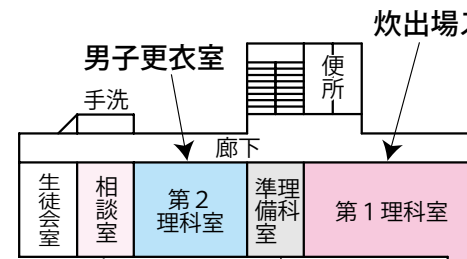

使用制限スペース

普通教室棟 4階

使用制限スペース

管理・特別教室棟 4階

← 一般避難者居室
(二次開放)

使用制限スペース

普通教室棟 3階

女性専用スペース

使用制限スペース

管理・特別教室棟 3階

炊出場スペース

← 女性専用スペース

← 使用制限スペース

多目的スペース

- 使用制限スペース
- 一般避難者居室 (二次開放)
- 男子更衣室
- 女性専用スペース
- 炊出場スペース
- 多目的スペース