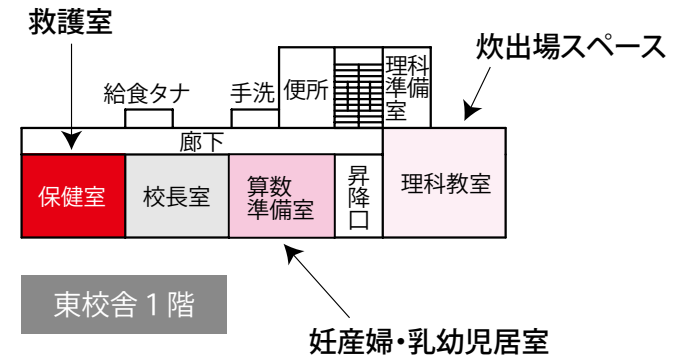

- 避難所運営委員会・受付
- 災害備蓄品置場
- 情報掲示板
- 居住地区割スペース
- 通路
- 要支援者スペース・障がい者スペース
- 女性専用スペース
- 災害時特設公衆電話モジュージャック
- 使用制限スペース

西校舎 2階

東校舎 2階

西校舎 1階

東校舎 1階

- 使用制限スペース
- 個室が必要な避難者居住スペース
- 感染症等患者居室
- 談話・食事スペース
- 男子更衣室
- 女子更衣室
- 相談室
- 救護室
- 妊産婦・乳幼児居室
- 炊出場スペース

西校舎 3階

東校舎 3階

■ 使用制限スペース