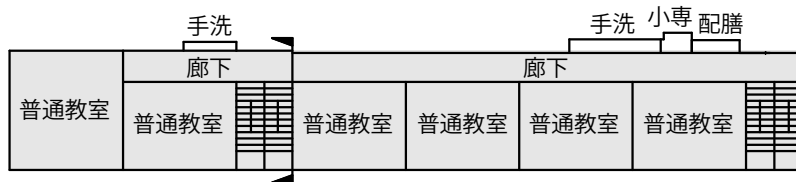

- 避難所運営委員会・受付
- 災害備蓄品置場
- 情報掲示板
- 居住地区割スペース
- 通路
- 要支援者スペース・障がい者スペース
- 女性専用スペース
- 災害時特設公衆電話モジュージャック
- 使用制限スペース

西校舎 2階

東校舎 2階

西校舎 1階

東校舎 1階

- 使用制限スペース
- 個室が必要な避難者居住スペース
- 感染症等患者居室
- 談話・食事スペース
- 男子更衣室
- 女子更衣室
- 相談室
- 救護室
- 妊産婦・乳幼児居室
- 炊出場スペース

西校舎 3階

東校舎 3階

■ 使用制限スペース