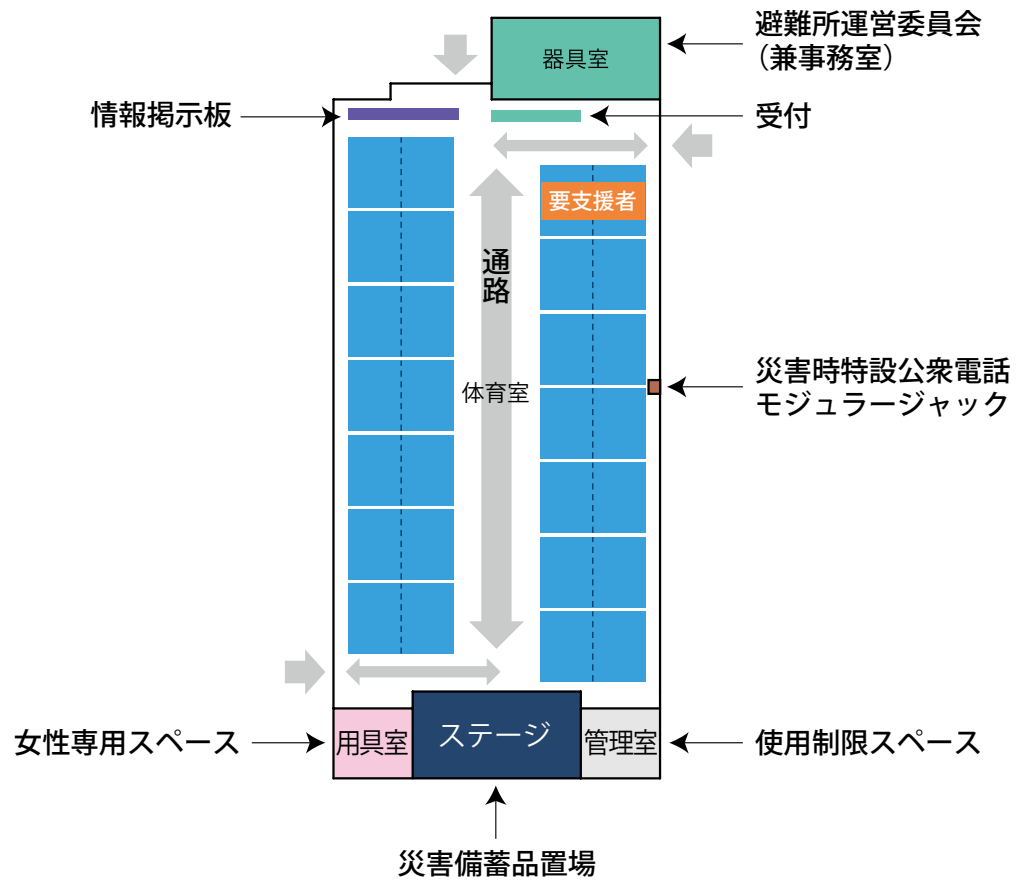

- 避難者居住スペース
- 使用制限スペース
- 避難者駐車・車両避難者スペース
- 多目的スペース
- 関係者車両スペース
- 通路・搬入路・出入口
- 業務車両スペース
- 緊急車両スペース
- ペット保護スペース
- 分別ごみ置場スペース
- 仮設トイレスペース
- 炊出場スペース
- 簡易風呂設置スペース
- 災害支援物資等置場
- 洗濯・物干スペース
- 防災倉庫
- 喫煙所

一般車両
(避難車両)
緊急車両
関係者車両
業務車両

- 避難所運営委員会・受付
- 災害備蓄品置場
- 情報掲示板
- 居住地区割スペース
- 通路
- 要支援者スペース・障がい者スペース
- 女性専用スペース
- 災害時特設公衆電話モジュージャック
- 使用制限スペース

西校舎 2階

東校舎 2階

西校舎 1階

東校舎 1階

- 使用制限スペース
- 個室が必要な避難者居住スペース
- 感染症等患者居室
- 談話・食事スペース
- 男子更衣室
- 女子更衣室
- 相談室
- 救護室
- 妊産婦・乳幼児居室
- 炊出場スペース

西校舎 3階

東校舎 3階

■ 使用制限スペース