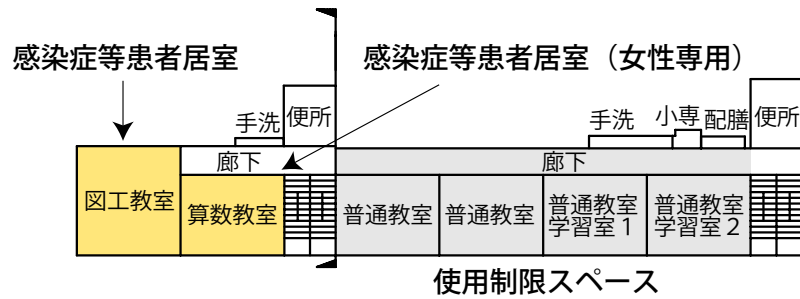

- 避難所運営委員会・受付
- 災害備蓄品置場
- 情報掲示板
- 居住地区割スペース
- 通路
- 要支援者スペース・障がい者スペース
- 女性専用スペース
- 災害時特設公衆電話モジュージャック
- 使用制限スペース

西校舎 2階

東校舎 2階

西校舎 1階

東校舎 1階

- 使用制限スペース
- 個室が必要な避難者居住スペース
- 感染症等患者居室
- 談話・食事スペース
- 男子更衣室
- 女子更衣室
- 相談室
- 救護室
- 妊産婦・乳幼児居室
- 炊出場スペース