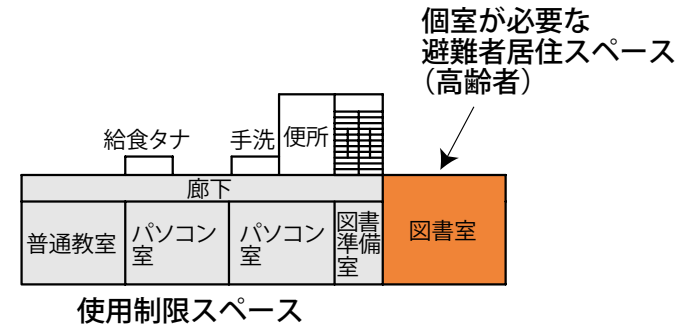

- 避難所運営委員会・受付
- 災害備蓄品置場
- 情報掲示板
- 居住地区割スペース
- 通路
- 要支援者スペース・障がい者スペース
- 女性専用スペース
- 災害時特設公衆電話モジュージャック
- 使用制限スペース

西校舎 2階

東校舎 2階

西校舎 1階

東校舎 1階

- 使用制限スペース
- 個室が必要な避難者居住スペース
- 感染症等患者居室
- 談話・食事スペース
- 男子更衣室
- 女子更衣室
- 相談室
- 救護室
- 妊産婦・乳幼児居室
- 炊出場スペース