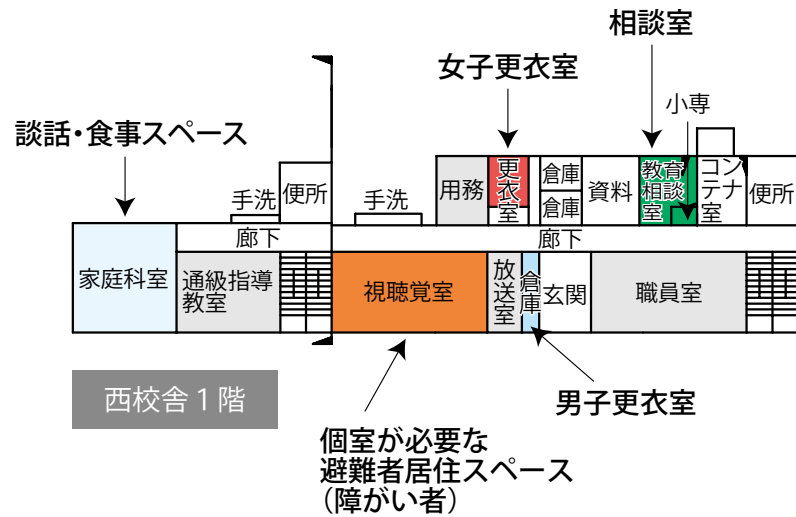

- 避難者居住スペース
- 使用制限スペース
- 避難者駐車・車両避難者スペース
- 多目的スペース
- 関係者車両スペース
- 通路・搬入路・出入口
- 業務車両スペース
- 緊急車両スペース
- ペット保護スペース
- 分別ごみ置場スペース
- 仮設トイレスペース
- 炊出場スペース
- 簡易風呂設置スペース
- 災害支援物資等置場
- 洗濯・物干スペース
- 防災倉庫
- 喫煙所

一般車両
(避難車両)
緊急車両
関係者車両
業務車両

- 避難所運営委員会・受付
- 災害備蓄品置場
- 情報掲示板
- 居住地区割スペース
- 通路
- 要支援者スペース・障がい者スペース
- 女性専用スペース
- 災害時特設公衆電話モジュージャック
- 使用制限スペース

西校舎 2階

東校舎 2階

西校舎 1階

東校舎 1階

- 使用制限スペース
- 個室が必要な避難者居住スペース
- 感染症等患者居室
- 談話・食事スペース
- 男子更衣室
- 女子更衣室
- 相談室
- 救護室
- 妊産婦・乳幼児居室
- 炊出場スペース

西校舎 3階

東校舎 3階

■ 使用制限スペース