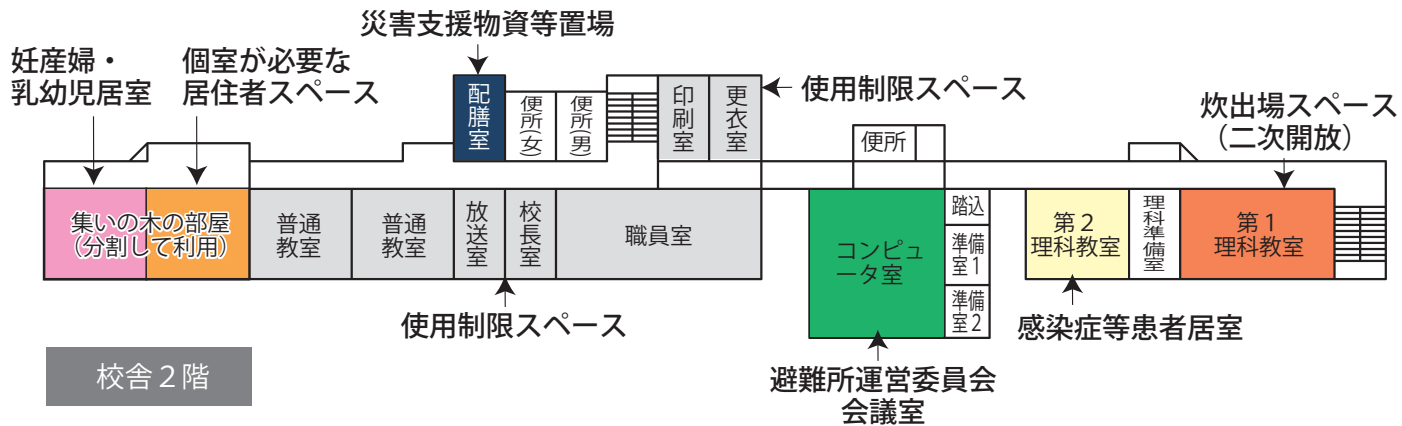

- 避難者居住スペース
- 使用制限スペース
- 避難者駐車・車両避難者スペース
- 多目的スペース
- 関係者車両スペース
- 通路・搬入路・出入口
- 業務車両スペース
- 緊急車両スペース
- ペット保護スペース
- 分別ごみ置場スペース
- 仮設トイレスペース
- 炊出場スペース
- 簡易風呂設置スペース
- 喫煙所
- 女性専用スペース

- 避難所運営委員会・受付
- 避難所運営委員会事務局
- 災害備蓄品置場
- 情報掲示板
- 居住地区割スペース
- 通路
- 要支援者スペース・障がい者スペース
- 男子更衣室
- 女子更衣室
- 災害時特設公衆電話モジュージャック
- 救護室
- 相談室

- 個室が必要な居住者スペース
- 感染症等患者居室
- 妊産婦・乳幼児居室
- 避難所運営委員会会議室
- 救護室
- 使用制限スペース
- 談話・食事スペース
- 災害支援物資等置場
- 炊出場スペース

- 使用制限スペース
- 一般避難者居室 (二次開放)
- 女性専用スペース
- 災害支援物資等置場