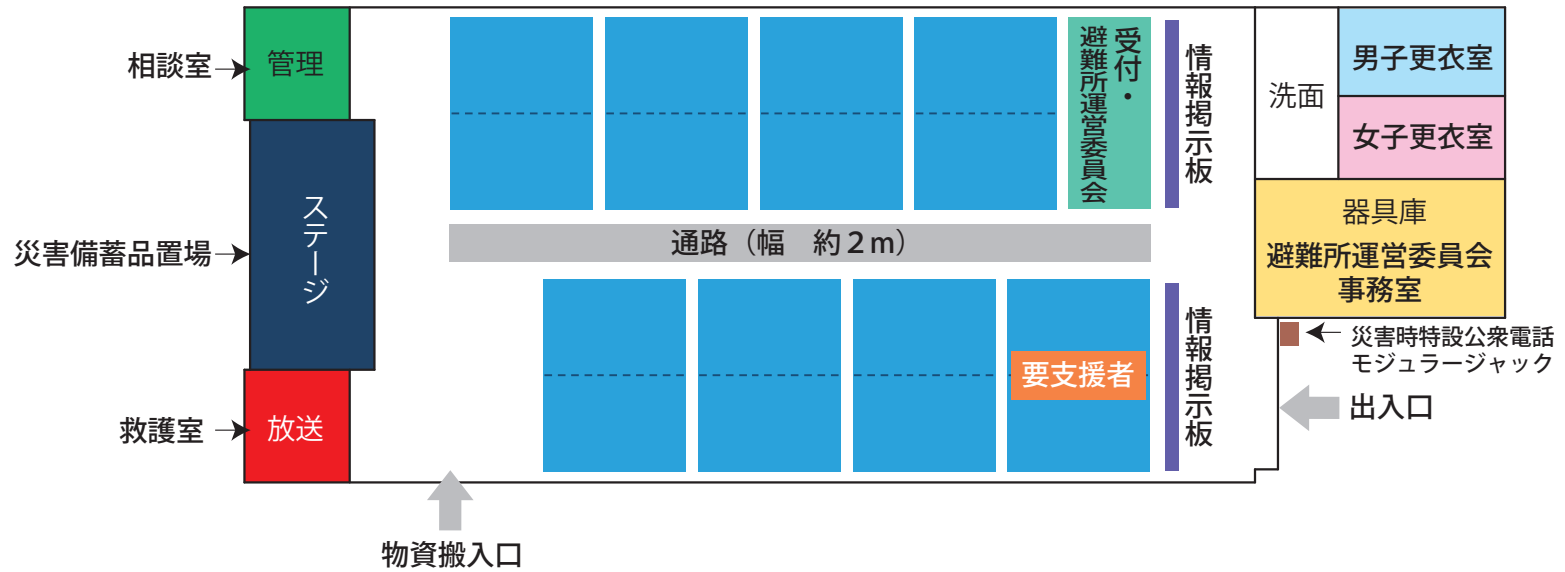

- 避難者居住スペース
- 使用制限スペース
- 避難者駐車・車両避難者スペース
- 多目的スペース
- 関係者車両スペース
- 通路・搬入路・出入口
- 業務車両スペース
- 緊急車両スペース
- ペット保護スペース
- 分別ごみ置場スペース
- 仮設トイレスペース
- 炊出場スペース
- 簡易風呂設置スペース
- 喫煙所
- 女性専用スペース

- 避難所運営委員会・受付
- 避難所運営委員会事務局
- 災害備蓄品置場
- 情報掲示板
- 居住地区割スペース
- 通路
- 要支援者スペース・障がい者スペース
- 男子更衣室
- 女子更衣室
- 災害時特設公衆電話モジュージャック
- 救護室
- 相談室

- 個室が必要な居住者スペース
- 感染症等患者居室
- 妊産婦・乳幼児居室
- 避難所運営委員会会議室
- 救護室
- 使用制限スペース
- 談話・食事スペース
- 災害支援物資等置場
- 炊出場スペース

- 使用制限スペース
- 一般避難者居室 (二次開放)
- 女性専用スペース
- 災害支援物資等置場