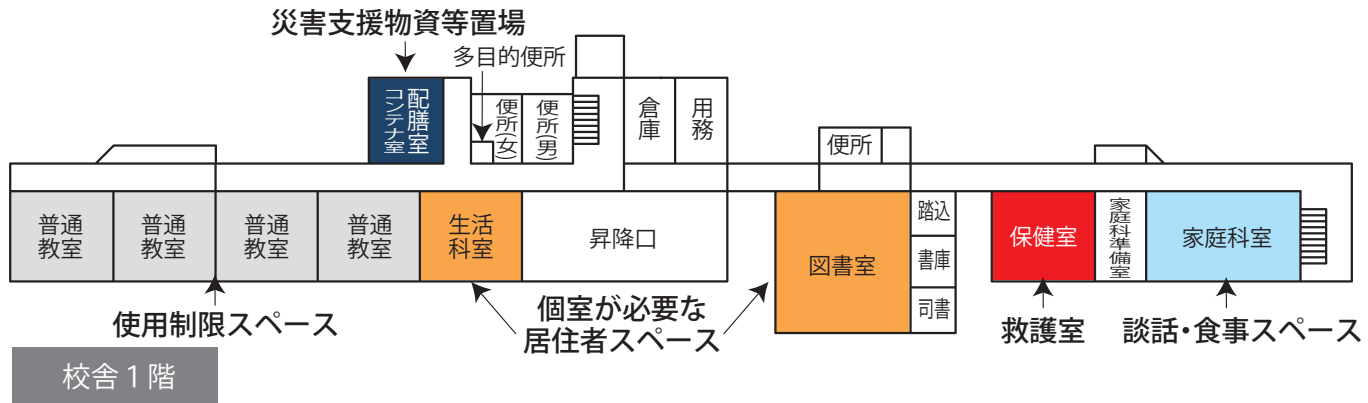

- 避難者居住スペース
- 使用制限スペース
- 避難者駐車・車両避難者スペース
- 多目的スペース
- 関係者車両スペース
- 通路・搬入路・出入口
- 業務車両スペース
- 緊急車両スペース
- ペット保護スペース
- 分別ごみ置場スペース
- 仮設トイレスペース
- 炊出場スペース
- 簡易風呂設置スペース
- 喫煙所
- 女性専用スペース

- 避難所運営委員会・受付
- 避難所運営委員会事務局
- 災害備蓄品置場
- 情報掲示板
- 居住地区割スペース
- 通路
- 要支援者スペース・障がい者スペース
- 男子更衣室
- 女子更衣室
- 災害時特設公衆電話モジュージャック
- 救護室
- 相談室

- 個室が必要な居住者スペース
- 感染症等患者居室
- 妊産婦・乳幼児居室
- 避難所運営委員会会議室
- 救護室
- 使用制限スペース
- 談話・食事スペース
- 災害支援物資等置場
- 炊出場スペース

- 使用制限スペース
- 一般避難者居室 (二次開放)
- 女性専用スペース
- 災害支援物資等置場