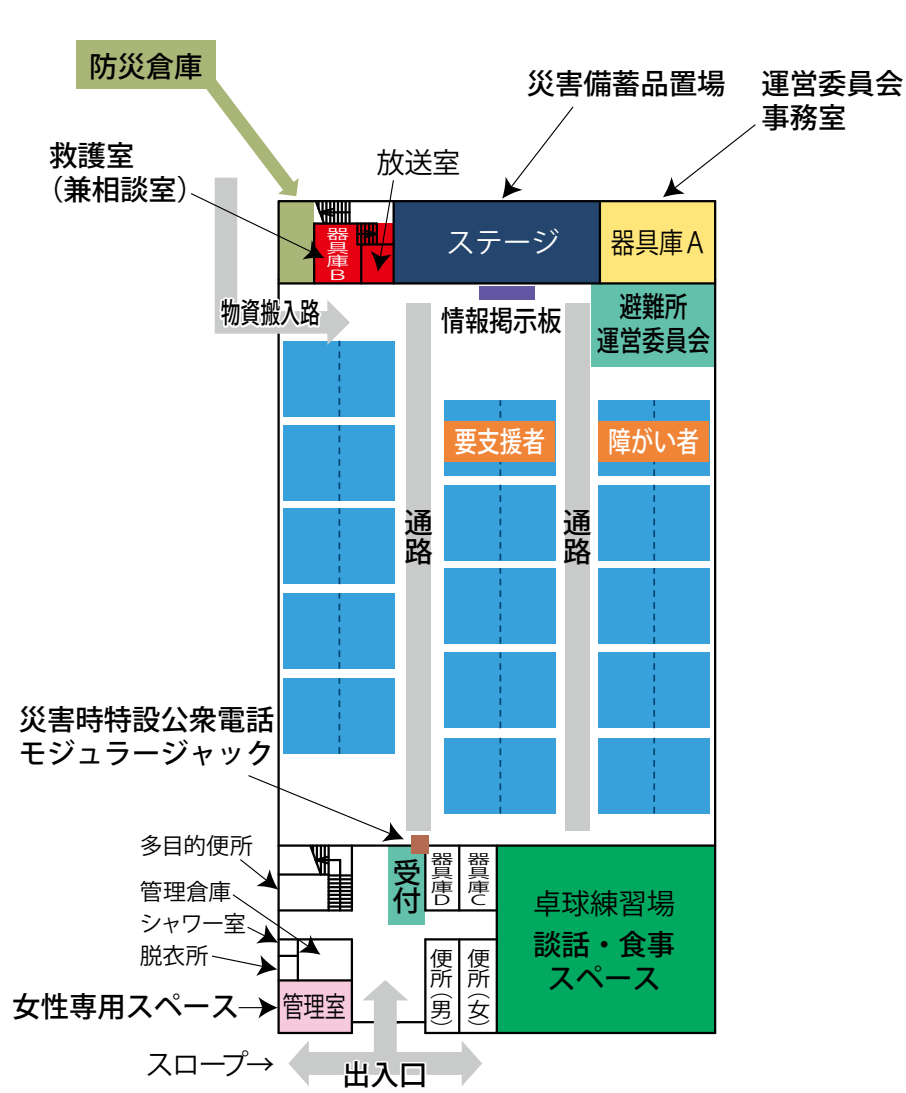

- 避難者居住スペース
- 使用制限スペース
- 避難者駐車・車両避難者スペース
- 多目的スペース
- 関係者車両スペース
- 通路・搬入路・出入口
- 業務車両スペース
- 緊急車両スペース
- ペット保護スペース
- 分別ごみ置場スペース
- 仮設トイレスペース
- 吹出場スペース
- 簡易風呂設置スペース
- 災害支援物資等置場
- 洗濯・物干スペース
- 防災倉庫
- 喫煙所

体育館 1階

- 避難所運営委員会・受付
- 運営委員会事務室
- 居住地区割スペース
- 通路
- 要支援者スペース・障がい者スペース
- 情報掲示板
- 男子更衣室

体育館 2階

- 女子更衣室
- 災害時特設公衆電話モジュージャック
- 妊産婦・乳幼児居室
- 談話・食事スペース
- 防災倉庫
- 女性専用スペース

北校舎 3階

使用制限スペース

南校舎 3階

北校舎 4階

使用制限スペース

■ 使用制限スペース