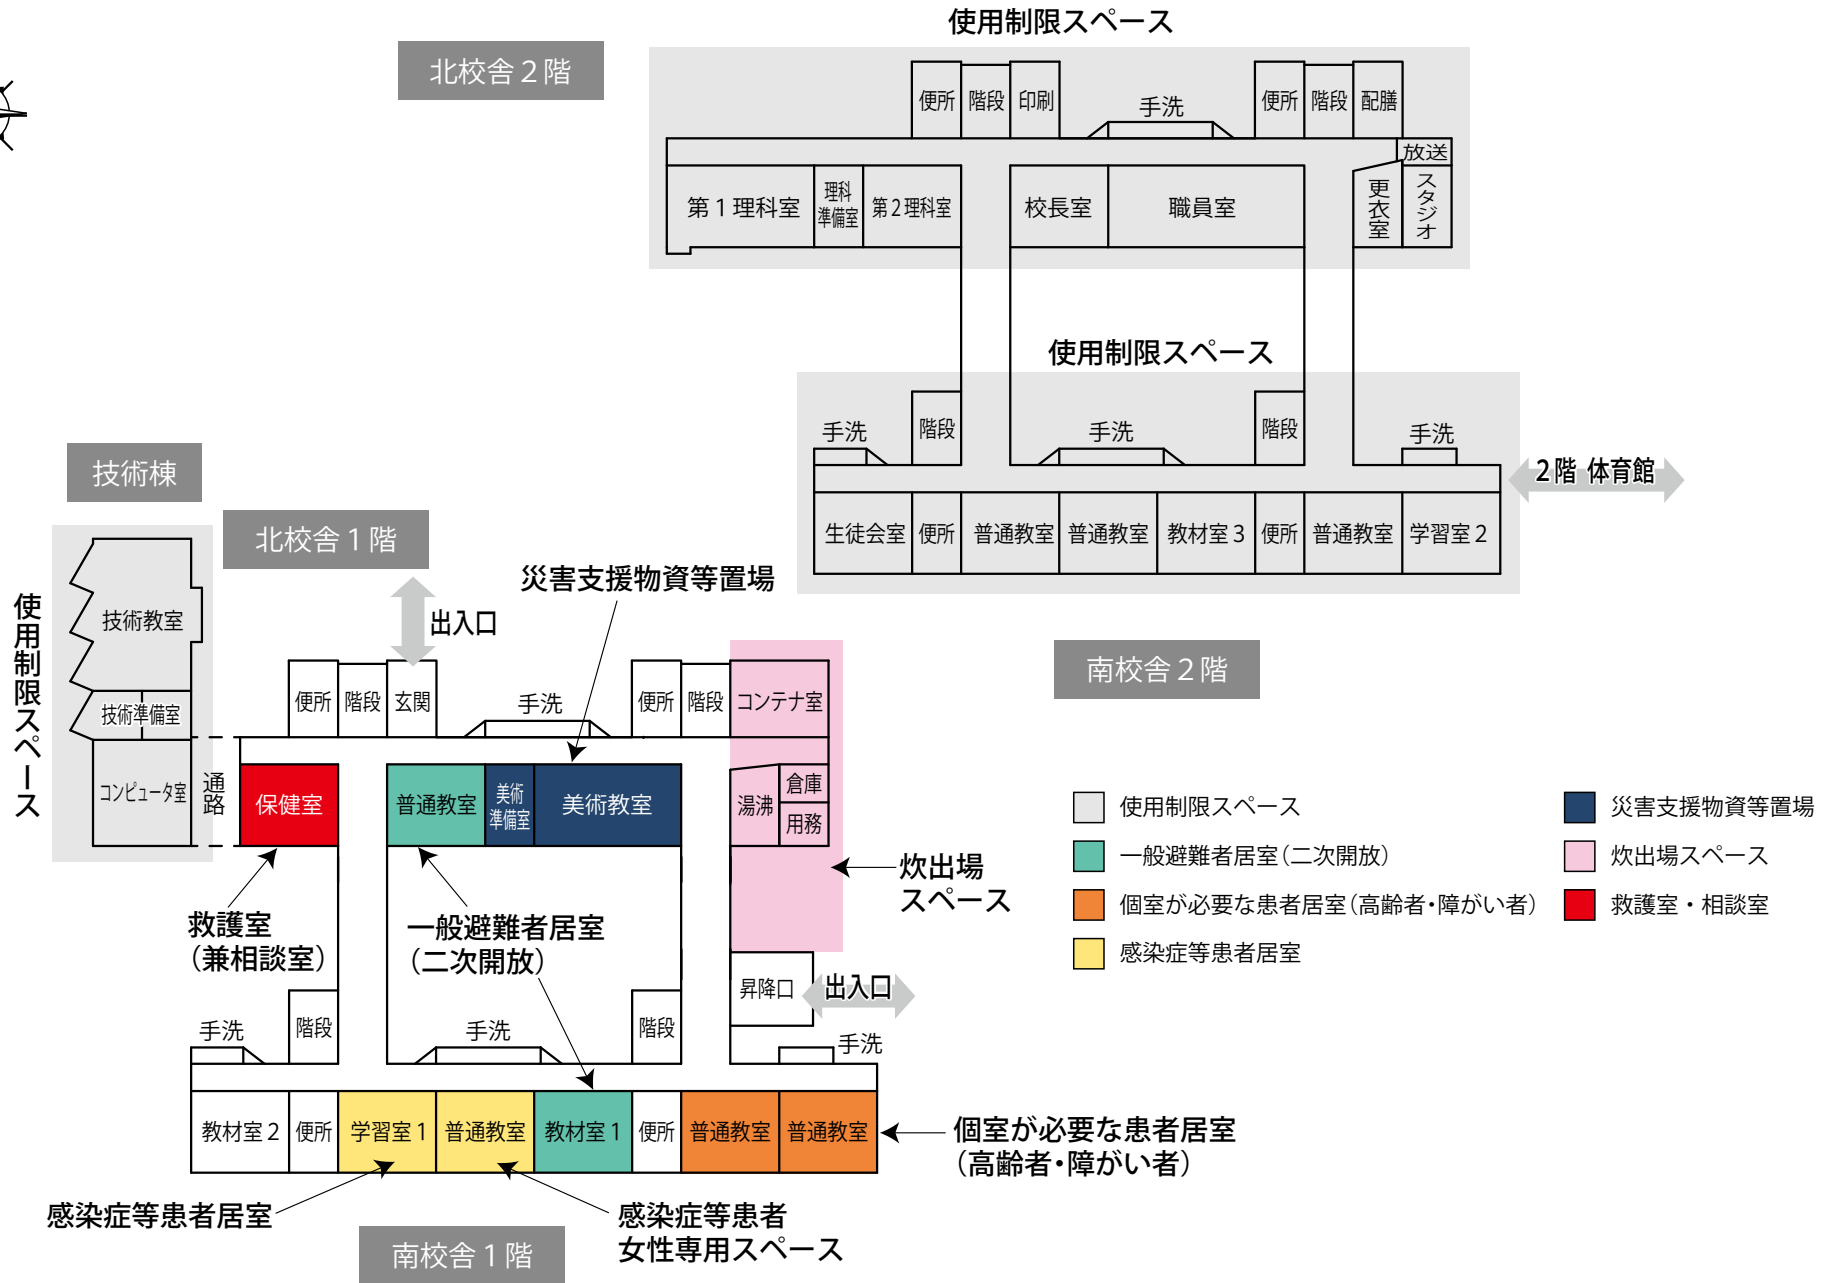

- 避難者居住スペース
- 使用制限スペース
- 避難者駐車・車両避難者スペース
- 多目的スペース
- 関係者車両スペース
- 通路・搬入路・出入口
- 業務車両スペース
- 緊急車両スペース
- ペット保護スペース
- 分別ごみ置場スペース
- 仮設トイレスペース
- 吹出場スペース
- 簡易風呂設置スペース
- 災害支援物資等置場
- 洗濯・物干スペース
- 防災倉庫
- 喫煙所

体育館 1階

- 避難所運営委員会・受付
- 運営委員会事務室
- 居住地区割スペース
- 通路
- 要支援者スペース・障がい者スペース
- 情報掲示板
- 男子更衣室

体育館 2階

- 女子更衣室
- 災害時特設公衆電話モジュージャック
- 妊産婦・乳幼児居室
- 談話・食事スペース
- 防災倉庫
- 女性専用スペース

北校舎 3階

使用制限スペース

南校舎 3階

北校舎 4階

使用制限スペース

■ 使用制限スペース