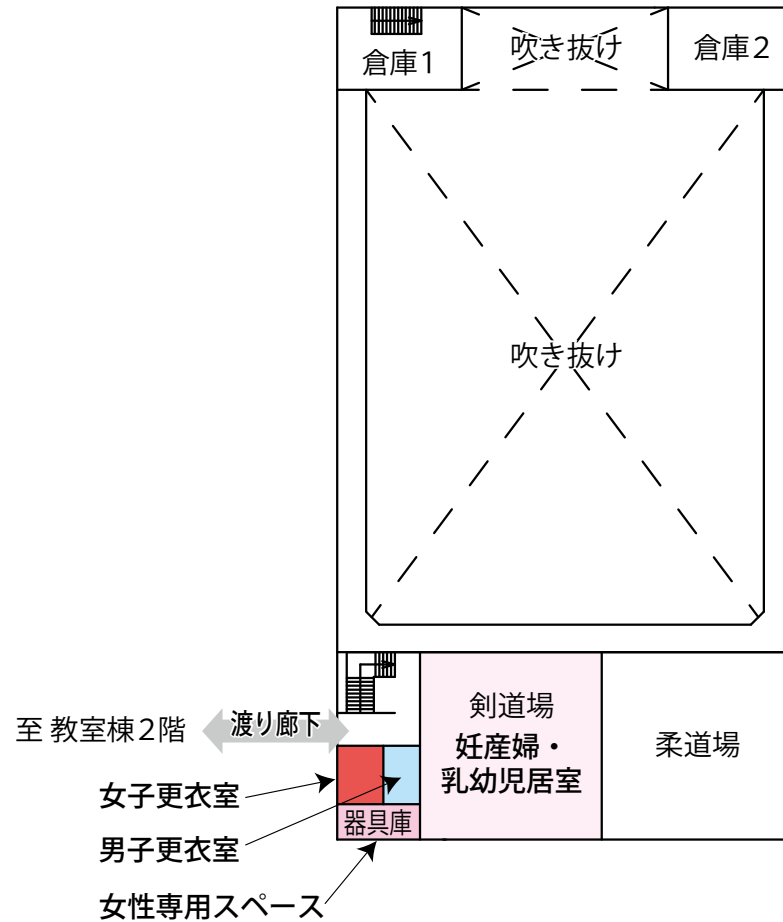

- 避難者居住スペース
- 使用制限スペース
- 避難者駐車・車両避難者スペース
- 多目的スペース
- 関係者車両スペース
- 通路・搬入路・出入口
- 業務車両スペース
- 緊急車両スペース
- ペット保護スペース
- 分別ごみ置場スペース
- 仮設トイレスペース
- 吹出場スペース
- 簡易風呂設置スペース
- 災害支援物資等置場
- 洗濯・物干スペース
- 防災倉庫
- 喫煙所

体育館 1階

- 避難所運営委員会・受付
- 運営委員会事務室
- 居住地区割スペース
- 通路
- 要支援者スペース・障がい者スペース
- 情報掲示板
- 男子更衣室

体育館 2階

- 女子更衣室
- 災害時特設公衆電話モジュージャック
- 妊産婦・乳幼児居室
- 談話・食事スペース
- 防災倉庫
- 女性専用スペース

北校舎 3階

使用制限スペース

南校舎 3階

北校舎 4階

使用制限スペース

■ 使用制限スペース