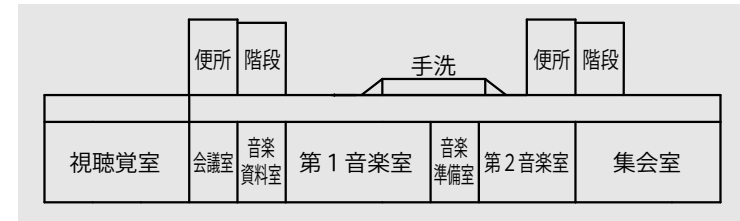

- 避難所運営委員会・受付
- 運営委員会事務室
- 居住地区割スペース
- 通路
- 要支援者スペース・障がい者スペース
- 情報掲示板
- 男子更衣室

体育館 2階

- 女子更衣室
- 災害時特設公衆電話モジュージャック
- 妊産婦・乳幼児居室
- 談話・食事スペース
- 防災倉庫
- 女性専用スペース

北校舎 3階

使用制限スペース

南校舎 3階

北校舎 4階

使用制限スペース

■ 使用制限スペース