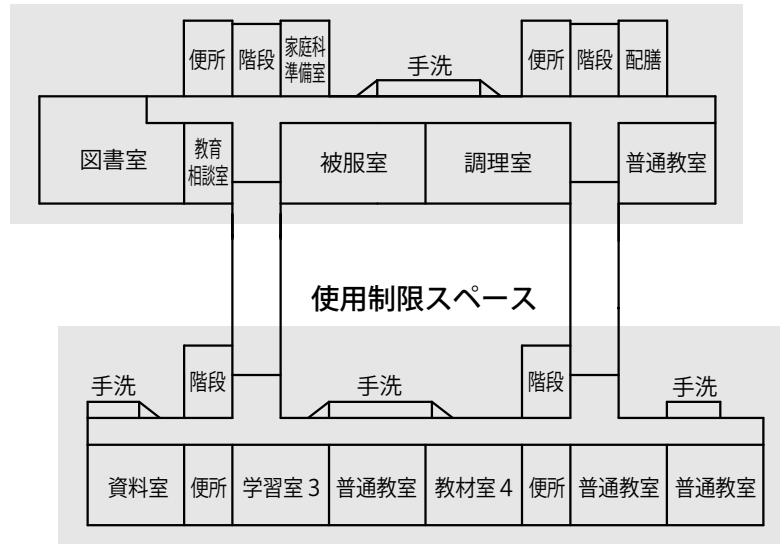

- 避難所運営委員会・受付
- 運営委員会事務室
- 居住地区割スペース
- 通路
- 要支援者スペース・障がい者スペース
- 情報掲示板
- 男子更衣室

体育館 2階

- 女子更衣室
- 災害時特設公衆電話モジュージャック
- 妊産婦・乳幼児居室
- 談話・食事スペース
- 防災倉庫
- 女性専用スペース

北校舎 3階

使用制限スペース

南校舎 3階

北校舎 4階

使用制限スペース

■ 使用制限スペース