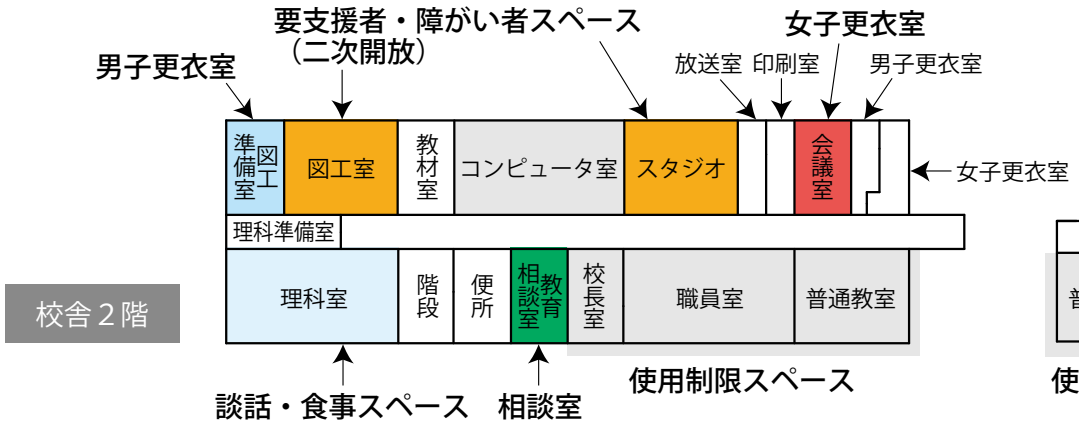

- 避難者居住スペース
- 使用制限スペース
- 避難者駐車・車両避難者スペース
- 多目的スペース
- 関係者車両スペース
- 通路・搬入路・出入口
- 業務車両スペース
- 緊急車両スペース
- ペット保護スペース
- 分別ごみ置場スペース
- 仮設トイレスペース
- 炊出場スペース
- 簡易風呂設置スペース
- 災害支援物資等置場
- 洗濯・物干スペース
- 防災倉庫
- 喫煙所

- 避難所運営委員会・受付
- 避難所運営委員会事務室
- 災害備蓄品置場
- 情報掲示板
- 居住地区割スペース
- 通路
- 要支援者スペース・障がい者スペース
- 男子更衣室
- 女子更衣室
- 救護室（兼相談室）
- 災害時特設公衆電話モジュージャック

- 使用制限スペース
- 女子更衣室
- 相談室
- 妊産婦・乳幼児居室
- 一般避難者居室 (二次開放)
- 感染症等患者居室
- 談話・食事スペース
- 要支援者スペース・障がい者スペース
- 感染症等患者・女性専用スペース
- 炊出場スペース
- 男子更衣室
- 救護室
- 災害支援物資等置場