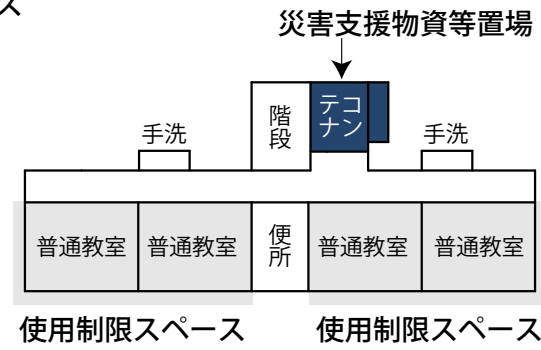

- 避難者居住スペース
- 使用制限スペース
- 避難者駐車・車両避難者スペース
- 多目的スペース
- 関係者車両スペース
- 通路・搬入路・出入口
- 業務車両スペース
- 緊急車両スペース
- ペット保護スペース
- 分別ごみ置場スペース
- 仮設トイレスペース
- 炊出場スペース
- 簡易風呂設置スペース
- 災害支援物資等置場
- 洗濯・物干スペース
- 防災倉庫
- 喫煙所

- 避難所運営委員会・受付
- 避難所運営委員会事務室
- 災害備蓄品置場
- 情報掲示板
- 居住地区割スペース
- 通路
- 要支援者スペース・障がい者スペース
- 男子更衣室
- 女子更衣室
- 救護室（兼相談室）
- 災害時特設公衆電話モジュージャック

- 使用制限スペース
- 女子更衣室
- 相談室
- 妊産婦・乳幼児居室
- 一般避難者居室 (二次開放)
- 感染症等患者居室
- 談話・食事スペース
- 要支援者スペース・障がい者スペース
- 感染症等患者・女性専用スペース
- 炊出場スペース
- 男子更衣室
- 救護室
- 災害支援物資等置場