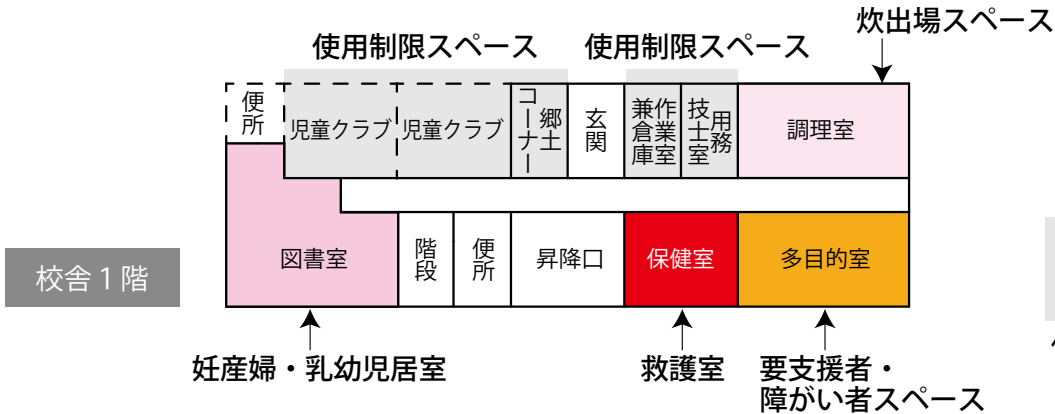

- 避難者居住スペース
- 使用制限スペース
- 避難者駐車・車両避難者スペース
- 多目的スペース
- 関係者車両スペース
- 通路・搬入路・出入口
- 業務車両スペース
- 緊急車両スペース
- ペット保護スペース
- 分別ごみ置場スペース
- 仮設トイレスペース
- 炊出場スペース
- 簡易風呂設置スペース
- 災害支援物資等置場
- 洗濯・物干スペース
- 防災倉庫
- 喫煙所

- 避難所運営委員会・受付
- 避難所運営委員会事務室
- 災害備蓄品置場
- 情報掲示板
- 居住地区割スペース
- 通路
- 要支援者スペース・障がい者スペース
- 男子更衣室
- 女子更衣室
- 救護室（兼相談室）
- 災害時特設公衆電話モジュージャック

- 使用制限スペース
- 女子更衣室
- 相談室
- 妊産婦・乳幼児居室
- 一般避難者居室 (二次開放)
- 感染症等患者居室
- 談話・食事スペース
- 要支援者スペース・障がい者スペース
- 感染症等患者・女性専用スペース
- 炊出場スペース
- 男子更衣室
- 救護室
- 災害支援物資等置場