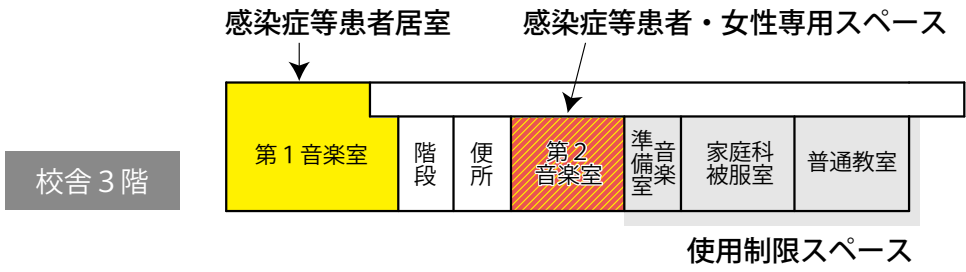

- 避難者居住スペース
- 使用制限スペース
- 避難者駐車・車両避難者スペース
- 多目的スペース
- 関係者車両スペース
- 通路・搬入路・出入口
- 業務車両スペース
- 緊急車両スペース
- ペット保護スペース
- 分別ごみ置場スペース
- 仮設トイレスペース
- 炊出場スペース
- 簡易風呂設置スペース
- 災害支援物資等置場
- 洗濯・物干スペース
- 防災倉庫
- 喫煙所

- 避難所運営委員会・受付
- 避難所運営委員会事務室
- 災害備蓄品置場
- 情報掲示板
- 居住地区割スペース
- 通路
- 要支援者スペース・障がい者スペース
- 男子更衣室
- 女子更衣室
- 救護室（兼相談室）
- 災害時特設公衆電話モジュージャック