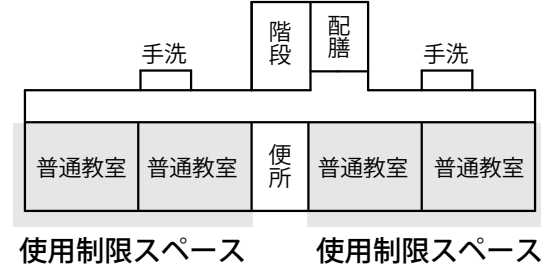

- 避難者居住スペース
- 使用制限スペース
- 避難者駐車・車両避難者スペース
- 多目的スペース
- 関係者車両スペース
- 通路・搬入路・出入口
- 業務車両スペース
- 緊急車両スペース
- ペット保護スペース
- 分別ごみ置場スペース
- 仮設トイレスペース
- 炊出場スペース
- 簡易風呂設置スペース
- 災害支援物資等置場
- 洗濯・物干スペース
- 防災倉庫
- 喫煙所

- 避難所運営委員会・受付
- 避難所運営委員会事務室
- 災害備蓄品置場
- 情報掲示板
- 居住地区割スペース
- 通路
- 要支援者スペース・障がい者スペース
- 男子更衣室
- 女子更衣室
- 救護室（兼相談室）
- 災害時特設公衆電話モジュージャック