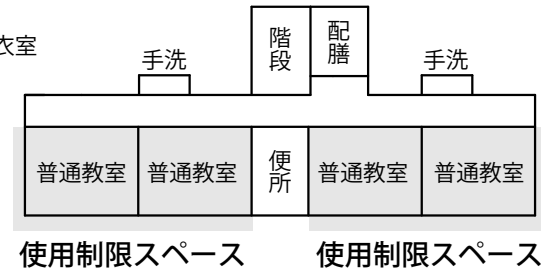

- 避難者居住スペース
- 使用制限スペース
- 避難者駐車・車両避難者スペース
- 多目的スペース
- 関係者車両スペース
- 通路・搬入路・出入口
- 業務車両スペース
- 緊急車両スペース
- ペット保護スペース
- 分別ごみ置場スペース
- 仮設トイレスペース
- 炊出場スペース
- 簡易風呂設置スペース
- 災害支援物資等置場
- 洗濯・物干スペース
- 防災倉庫
- 喫煙所

- 避難所運営委員会・受付
- 避難所運営委員会事務室
- 災害備蓄品置場
- 情報掲示板
- 居住地区割スペース
- 通路
- 要支援者スペース・障がい者スペース
- 男子更衣室
- 女子更衣室
- 救護室（兼相談室）
- 災害時特設公衆電話モジュージャック