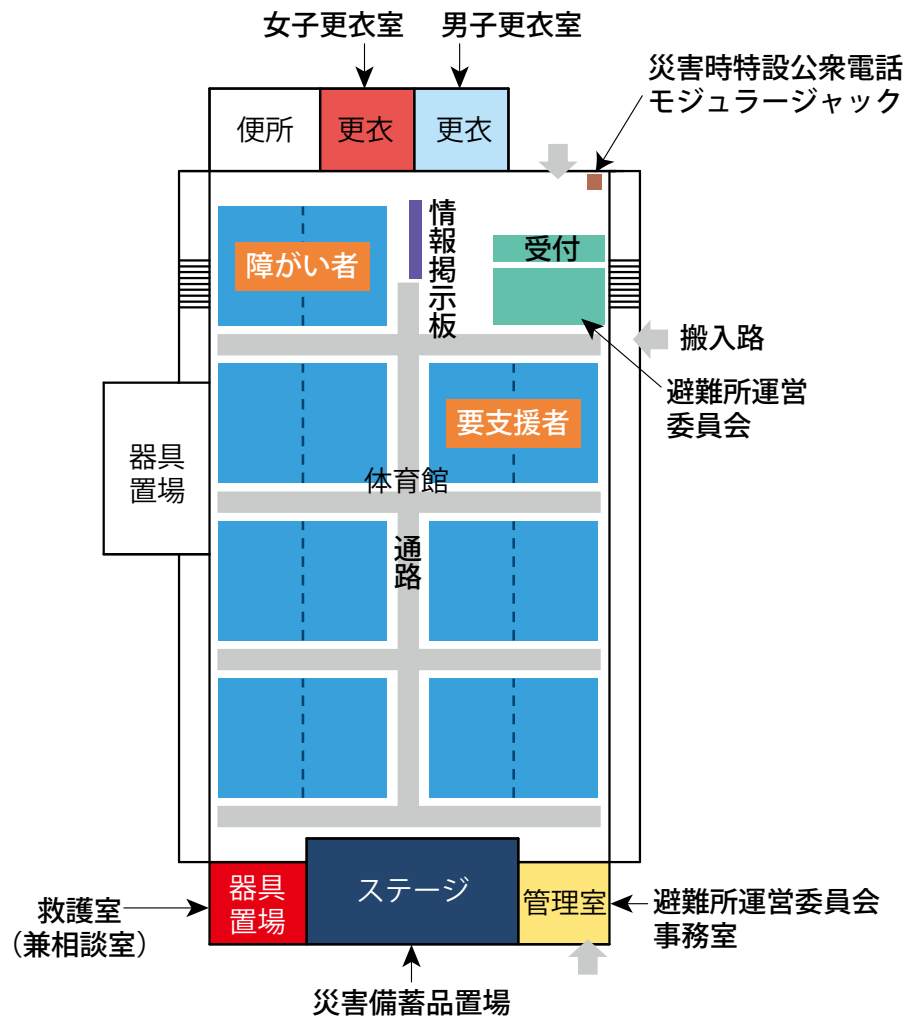

- 避難者居住スペース
- 使用制限スペース
- 避難者駐車・車両避難者スペース
- 多目的スペース
- 関係者車両スペース
- 通路・搬入路・出入口
- 業務車両スペース
- 緊急車両スペース
- ペット保護スペース
- 分別ごみ置場スペース
- 仮設トイレスペース
- 炊出場スペース
- 簡易風呂設置スペース
- 災害支援物資等置場
- 洗濯・物干スペース
- 防災倉庫
- 喫煙所

- 避難所運営委員会・受付
- 避難所運営委員会事務室
- 災害備蓄品置場
- 情報掲示板
- 居住地区割スペース
- 通路
- 要支援者スペース・障がい者スペース
- 男子更衣室
- 女子更衣室
- 救護室（兼相談室）
- 災害時特設公衆電話モジュージャック

- 使用制限スペース
- 女子更衣室
- 相談室
- 妊産婦・乳幼児居室
- 一般避難者居室 (二次開放)
- 感染症等患者居室
- 談話・食事スペース
- 要支援者スペース・障がい者スペース
- 感染症等患者・女性専用スペース
- 炊出場スペース
- 男子更衣室
- 救護室
- 災害支援物資等置場