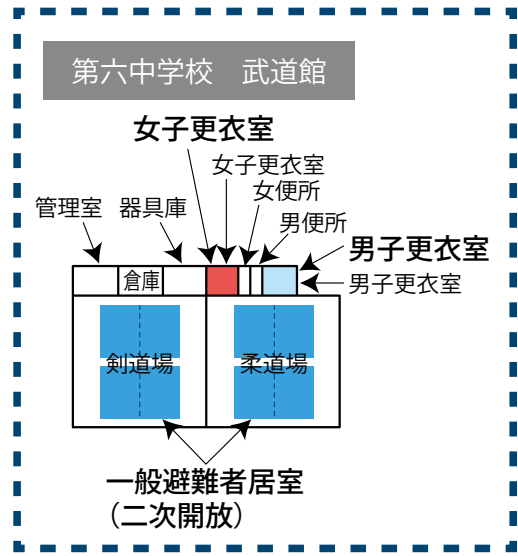

- 避難者居住スペース
- 使用制限スペース
- 避難者駐車・車両避難者スペース
- 多目的スペース
- 関係者車両スペース
- 通路・搬入路・出入口
- 業務車両スペース
- 緊急車両スペース
- ペット保護スペース
- 分別ごみ置場スペース
- 仮設トイレスペース
- 炊出場スペース
- 簡易風呂設置スペース
- 災害支援物資等置場
- 洗濯・物干スペース
- 防災倉庫
- 喫煙所

- 避難所運営委員会・受付
- 避難所運営委員会事務室
- 災害備蓄品置場
- 情報掲示板
- 居住地区割スペース
- 通路
- 要支援者スペース・障がい者スペース
- 男子更衣室
- 女子更衣室
- 救護室（兼相談室）
- 災害時特設公衆電話モジュージャック