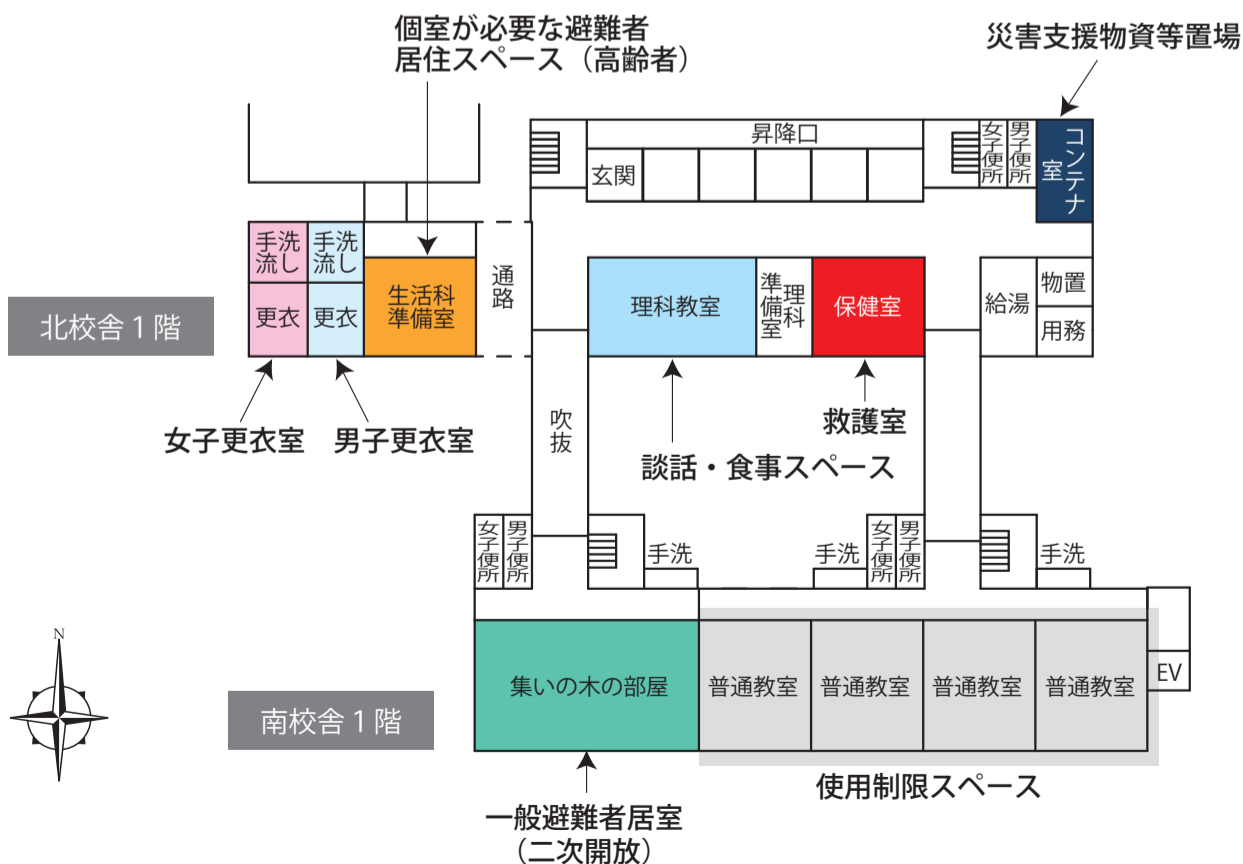

- | | | |
|-------------------------------------------------------------------------------------------------|-------------------------------------------------------------------------------------------------|---------------------------------------------------------------------------------------------------------|
|  避難所運営委員会・受付 |  情報掲示板 |  要支援者スペース・障がい者スペース |
|  避難所運営委員会事務局 |  居住地区割スペース |  女性専用スペース |
|  災害備蓄品置場 |  通路・出入口 |  災害時特設公衆電話モジュージャック |

- 使用制限スペース
- 一般避難者居室 (二次開放)
- 個室が必要な避難者居住スペース
- 妊産婦・乳幼児居室
- 感染症等患者居室
- 救護室
- 相談室
- 談話・食事スペース
- 炊出場スペース
- 男子更衣室
- 女子更衣室
- 災害支援物資等置場