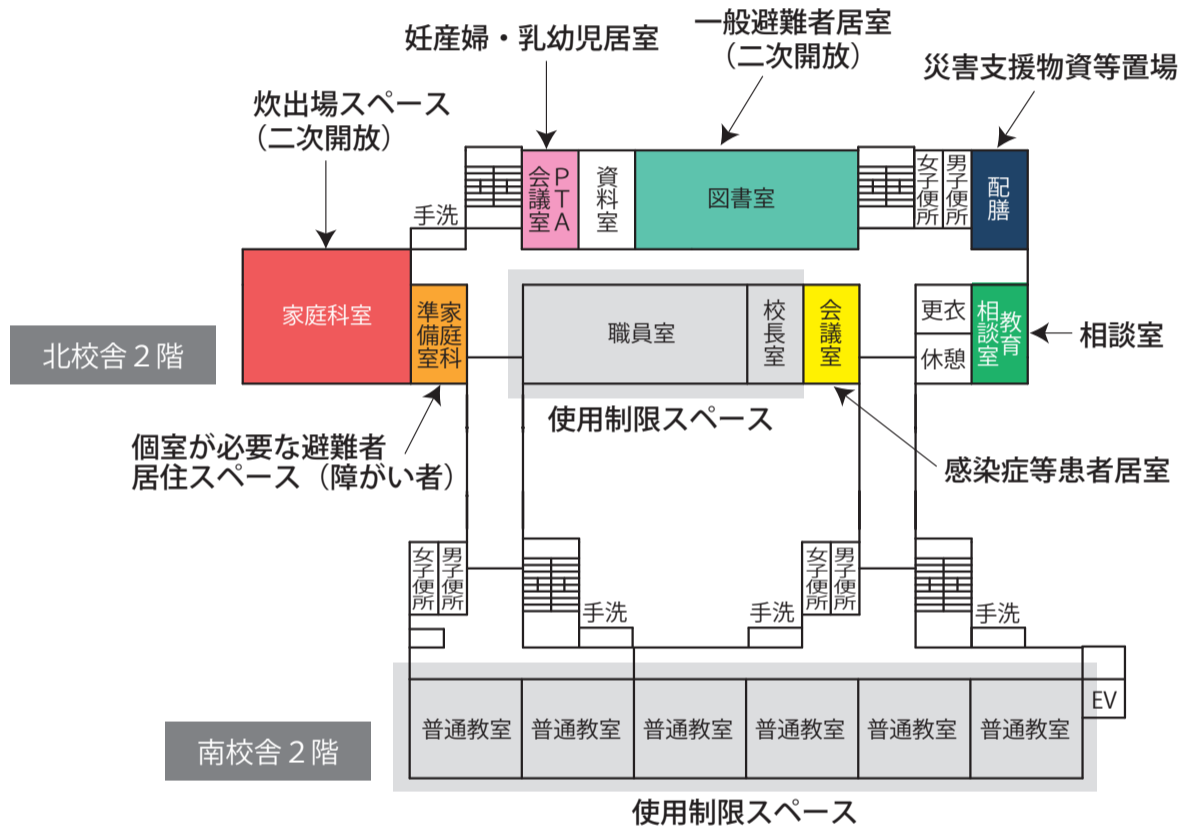

- | | | |
|-------------------------------------------------------------------------------------------------|-------------------------------------------------------------------------------------------------|---------------------------------------------------------------------------------------------------------|
|  避難所運営委員会・受付 |  情報掲示板 |  要支援者スペース・障がい者スペース |
|  避難所運営委員会事務局 |  居住地区割スペース |  女性専用スペース |
|  災害備蓄品置場 |  通路・出入口 |  災害時特設公衆電話モジュージャック |

- 使用制限スペース
- 一般避難者居室 (二次開放)
- 個室が必要な避難者居住スペース
- 妊産婦・乳幼児居室
- 感染症等患者居室
- 救護室
- 相談室
- 談話・食事スペース
- 炊出場スペース
- 男子更衣室
- 女子更衣室
- 災害支援物資等置場