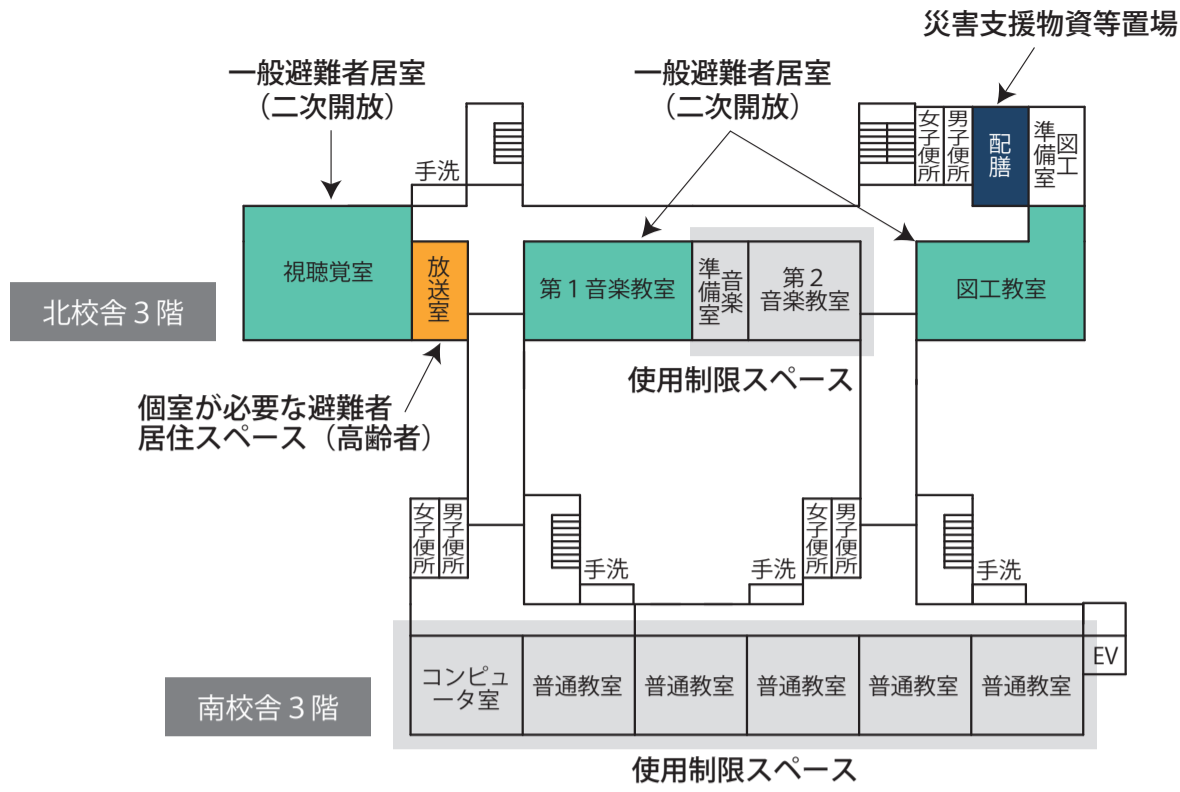

- | | | |
|-------------------------------------------------------------------------------------------------|-------------------------------------------------------------------------------------------------|---------------------------------------------------------------------------------------------------------|
|  避難所運営委員会・受付 |  情報掲示板 |  要支援者スペース・障がい者スペース |
|  避難所運営委員会事務局 |  居住地区割スペース |  女性専用スペース |
|  災害備蓄品置場 |  通路・出入口 |  災害時特設公衆電話モジュージャック |

- 使用制限スペース
- 一般避難者居室 (二次開放)
- 個室が必要な避難者居住スペース
- 妊産婦・乳幼児居室
- 感染症等患者居室
- 救護室
- 相談室
- 談話・食事スペース
- 炊出場スペース
- 男子更衣室
- 女子更衣室
- 災害支援物資等置場