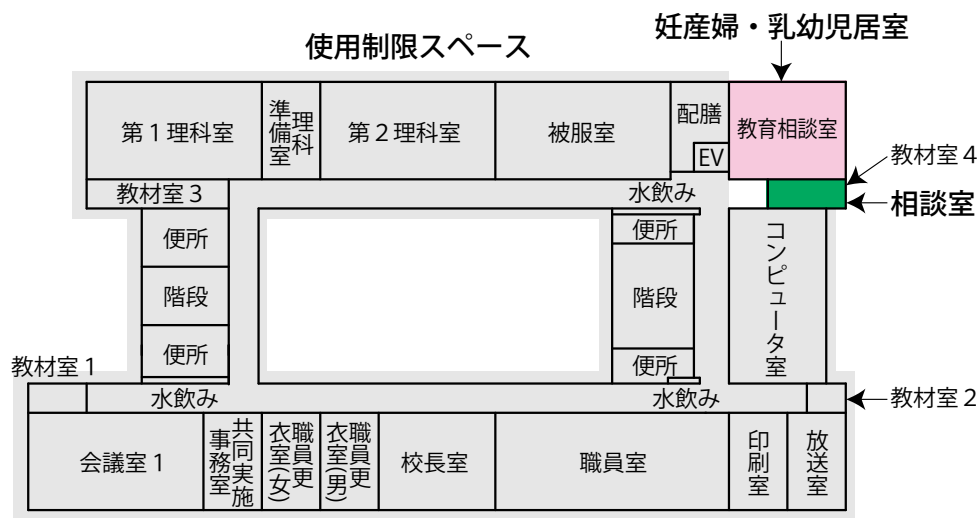

- 避難者居住スペース
- 使用制限スペース
- 避難者駐車・車両避難者スペース
- 多目的スペース
- 関係者車両スペース
- 通路・搬入路・出入口
- 業務車両スペース
- 緊急車両スペース
- ペット保護スペース
- 分別ごみ置場スペース
- 仮設トイレスペース
- 炊出場スペース
- 簡易風呂設置スペース
- 災害支援物資等置場
- 洗濯・物干スペース
- 防災倉庫

- 避難所運営委員会・受付
- 居住地区割スペース
- 女子更衣室
- 避難所運営委員会事務局
- 通路
- 女性専用スペース
- 災害備蓄品置場
- 要支援者スペース・障がい者スペース
- 災害時特設公衆電話モジュージャック
- 情報掲示板
- 男子更衣室
- 多目的スペース

校舎2階

校舎4階

校舎1階

救護室

校舎3階

- 使用制限スペース
- 救護室
- 感染症等患者居室
- 炊出場スペース
- 災害支援物資等置場
- 個室が必要な避難者居住スペース
- 相談室
- 妊産婦・乳幼児居室
- 談話・食事スペース