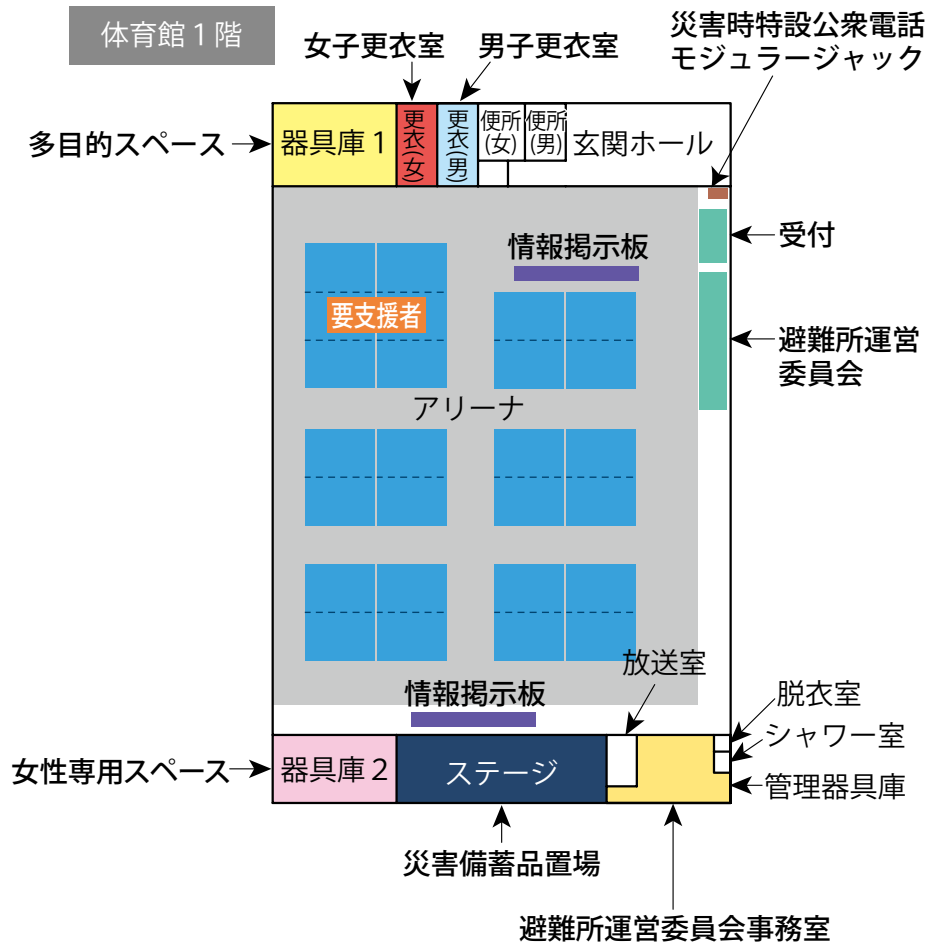

- 避難者居住スペース
- 使用制限スペース
- 避難者駐車・車両避難者スペース
- 多目的スペース
- 関係者車両スペース
- 通路・搬入路・出入口
- 業務車両スペース
- 緊急車両スペース
- ペット保護スペース
- 分別ごみ置場スペース
- 仮設トイレスペース
- 炊出場スペース
- 簡易風呂設置スペース
- 災害支援物資等置場
- 洗濯・物干スペース
- 防災倉庫

- 避難所運営委員会・受付
- 居住地区割スペース
- 女子更衣室
- 避難所運営委員会事務局
- 通路
- 女性専用スペース
- 災害備蓄品置場
- 要支援者スペース・障がい者スペース
- 災害時特設公衆電話モジュージャック
- 情報掲示板
- 男子更衣室
- 多目的スペース

校舎2階

校舎4階

校舎1階

救護室

校舎3階

- 使用制限スペース
- 救護室
- 感染症等患者居室
- 炊出場スペース
- 災害支援物資等置場
- 個室が必要な避難者居住スペース
- 相談室
- 妊産婦・乳幼児居室
- 談話・食事スペース