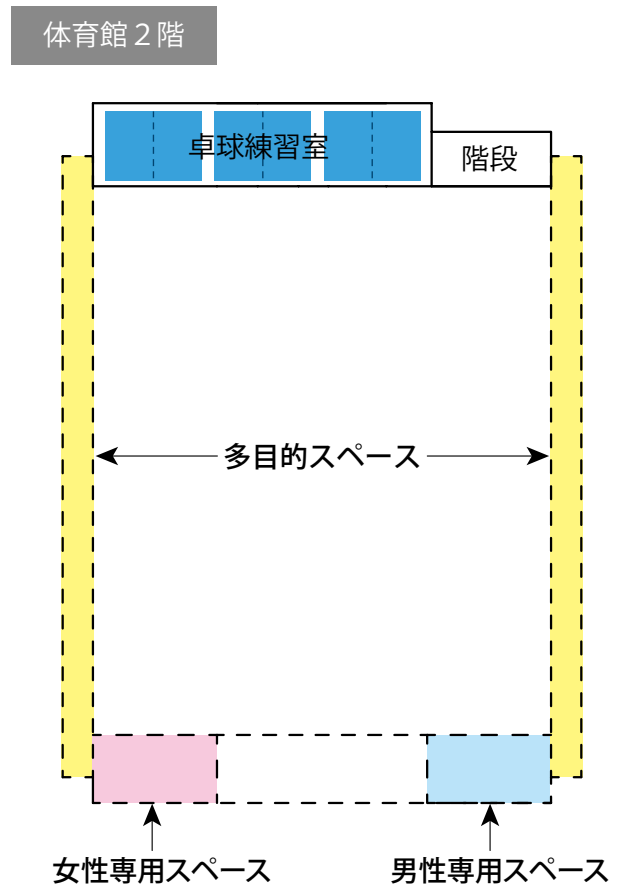

- 避難者居住スペース
- 使用制限スペース
- 避難者駐車・車両避難者スペース
- 多目的スペース
- 関係者車両スペース
- 通路・搬入路・出入口
- 業務車両スペース
- 緊急車両スペース
- ペット保護スペース
- 分別ごみ置場スペース
- 仮設トイレスペース
- 炊出場スペース
- 簡易風呂設置スペース
- 災害支援物資等置場
- 洗濯・物干スペース
- 防災倉庫

- 避難所運営委員会・受付
- 居住地区割スペース
- 女子更衣室
- 避難所運営委員会事務局
- 通路
- 女性専用スペース
- 災害備蓄品置場
- 要支援者スペース・障がい者スペース
- 災害時特設公衆電話モジュージャック
- 情報掲示板
- 男子更衣室
- 多目的スペース

校舎2階

校舎4階

校舎1階

救護室

校舎3階

- 使用制限スペース
- 救護室
- 感染症等患者居室
- 炊出場スペース
- 災害支援物資等置場
- 個室が必要な避難者居住スペース
- 相談室
- 妊産婦・乳幼児居室
- 談話・食事スペース