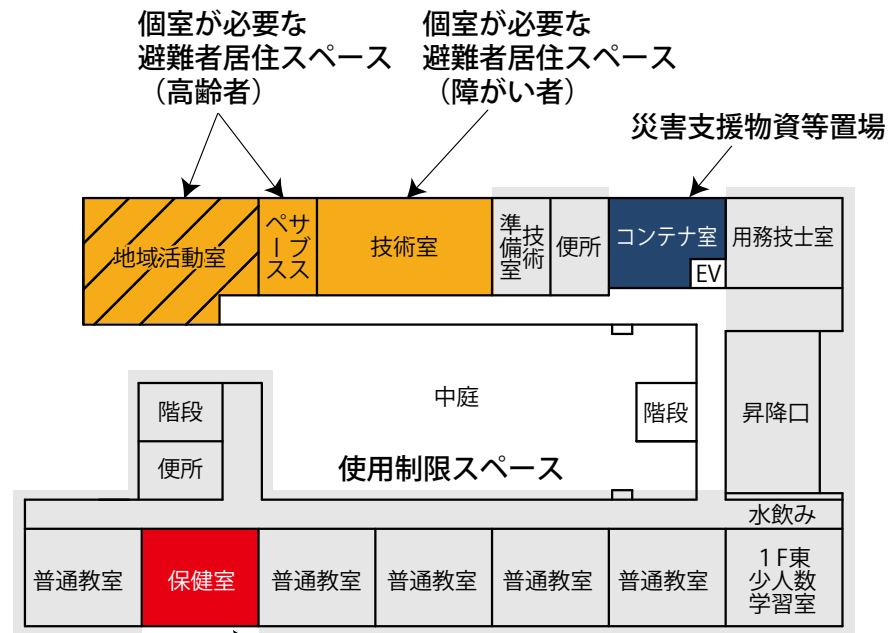

- 避難者居住スペース
- 使用制限スペース
- 避難者駐車・車両避難者スペース
- 多目的スペース
- 関係者車両スペース
- 通路・搬入路・出入口
- 業務車両スペース
- 緊急車両スペース
- ペット保護スペース
- 分別ごみ置場スペース
- 仮設トイレスペース
- 炊出場スペース
- 簡易風呂設置スペース
- 災害支援物資等置場
- 洗濯・物干スペース
- 防災倉庫

- 避難所運営委員会・受付
- 居住地区割スペース
- 女子更衣室
- 避難所運営委員会事務局
- 通路
- 女性専用スペース
- 災害備蓄品置場
- 要支援者スペース・障がい者スペース
- 災害時特設公衆電話モジュージャック
- 情報掲示板
- 男子更衣室
- 多目的スペース

校舎2階

校舎4階

校舎1階

救護室

校舎3階

- 使用制限スペース
- 救護室
- 感染症等患者居室
- 炊出場スペース
- 災害支援物資等置場
- 個室が必要な避難者居住スペース
- 相談室
- 妊産婦・乳幼児居室
- 談話・食事スペース