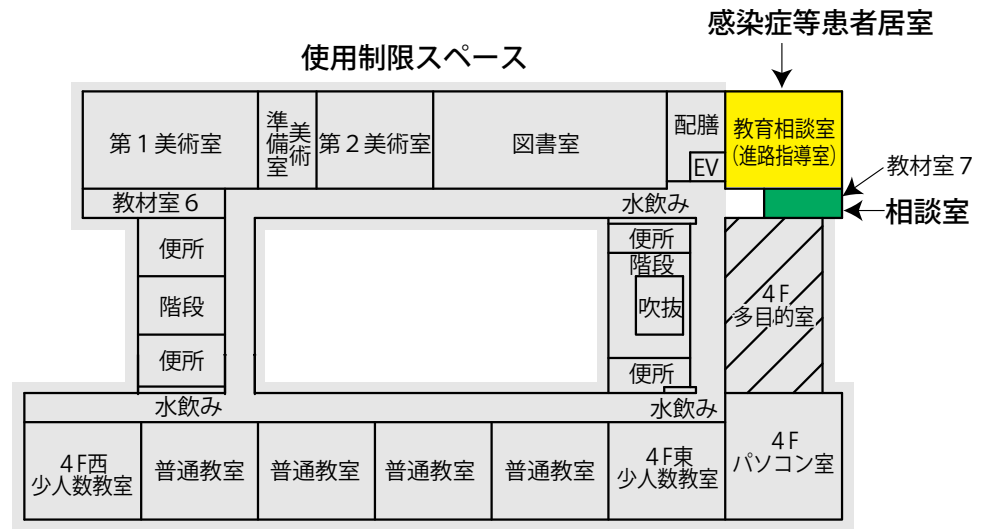

- 避難者居住スペース
- 使用制限スペース
- 避難者駐車・車両避難者スペース
- 多目的スペース
- 関係者車両スペース
- 通路・搬入路・出入口
- 業務車両スペース
- 緊急車両スペース
- ペット保護スペース
- 分別ごみ置場スペース
- 仮設トイレスペース
- 炊出場スペース
- 簡易風呂設置スペース
- 災害支援物資等置場
- 洗濯・物干スペース
- 防災倉庫

- 避難所運営委員会・受付
- 居住地区割スペース
- 女子更衣室
- 避難所運営委員会事務局
- 通路
- 女性専用スペース
- 災害備蓄品置場
- 要支援者スペース・障がい者スペース
- 災害時特設公衆電話モジュージャック
- 情報掲示板
- 男子更衣室
- 多目的スペース

校舎2階

校舎4階

校舎1階

救護室

校舎3階

- 使用制限スペース
- 救護室
- 感染症等患者居室
- 炊出場スペース
- 災害支援物資等置場
- 個室が必要な避難者居住スペース
- 相談室
- 妊産婦・乳幼児居室
- 談話・食事スペース