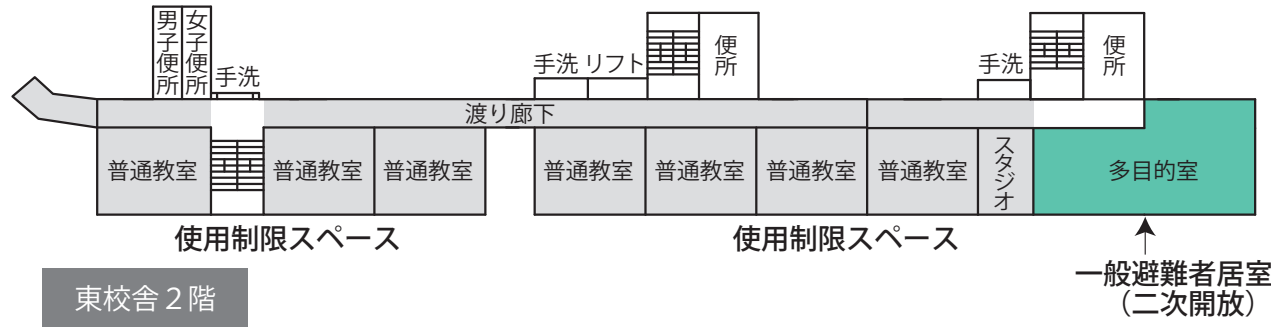

- | | | |
|---|--|---|
|  避難所運営委員会・受付 |  居住地区割スペース |  災害時特設公衆電話モジュージャック |
|  避難所運営委員会事務局 |  通路 |  相談室 |
|  災害備蓄品置場 |  要支援者スペース・障がい者スペース | |
|  情報掲示板 |  女性専用スペース | |

- 使用制限スペース
- 一般避難者居室(二次開放)
- 個室が必要な避難者居住スペース
- 救護室
- 災害支援物資等置場

- 使用制限スペース
- 一般避難者居室 (二次開放)
- 個室が必要な避難者居住スペース
- 妊産婦・乳幼児居室
- 感染症等患者居室
- 談話・食事スペース (兼炊出場スペース (二次開放))
- 災害支援物資等置場
- 男子更衣室
- 女子更衣室