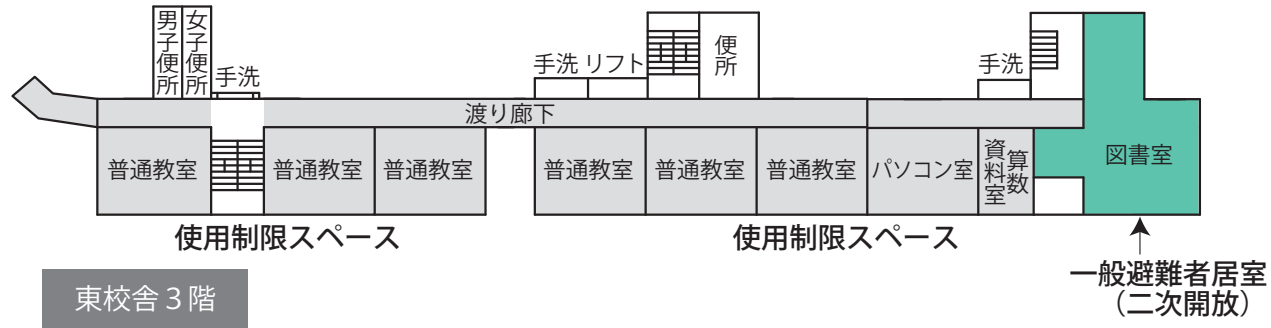

- | | | |
|---|--|---|
|  避難所運営委員会・受付 |  居住地区割スペース |  災害時特設公衆電話モジュージャック |
|  避難所運営委員会事務局 |  通路 |  相談室 |
|  災害備蓄品置場 |  要支援者スペース・障がい者スペース | |
|  情報掲示板 |  女性専用スペース | |

- 使用制限スペース
- 一般避難者居室(二次開放)
- 個室が必要な避難者居住スペース
- 救護室
- 災害支援物資等置場

- 使用制限スペース
- 一般避難者居室 (二次開放)
- 個室が必要な避難者居住スペース
- 妊産婦・乳幼児居室
- 感染症等患者居室
- 談話・食事スペース (兼炊出場スペース (二次開放))
- 災害支援物資等置場
- 男子更衣室
- 女子更衣室