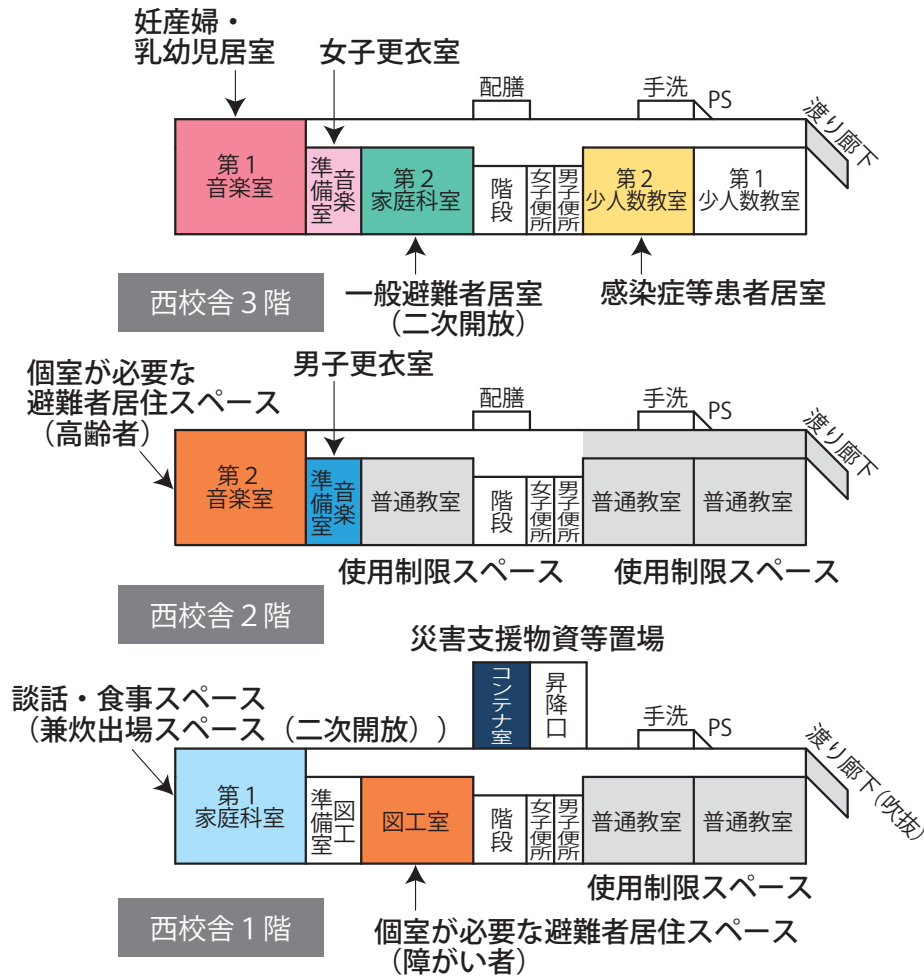

- | | | |
|---|--|---|
|  避難所運営委員会・受付 |  居住地区割スペース |  災害時特設公衆電話モジュージャック |
|  避難所運営委員会事務局 |  通路 |  相談室 |
|  災害備蓄品置場 |  要支援者スペース・障がい者スペース | |
|  情報掲示板 |  女性専用スペース | |

- 使用制限スペース
- 一般避難者居室(二次開放)
- 個室が必要な避難者居住スペース
- 救護室
- 災害支援物資等置場

- 使用制限スペース
- 一般避難者居室 (二次開放)
- 個室が必要な避難者居住スペース
- 妊産婦・乳幼児居室
- 感染症等患者居室
- 談話・食事スペース (兼炊出場スペース (二次開放))
- 災害支援物資等置場
- 男子更衣室
- 女子更衣室