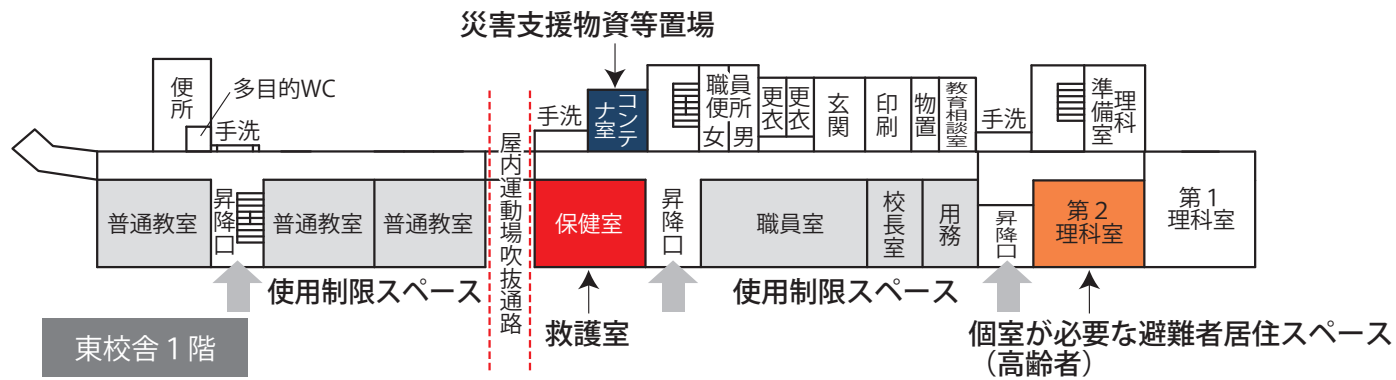

- | | | |
|---|--|---|
|  避難所運営委員会・受付 |  居住地区割スペース |  災害時特設公衆電話モジュージャック |
|  避難所運営委員会事務局 |  通路 |  相談室 |
|  災害備蓄品置場 |  要支援者スペース・障がい者スペース | |
|  情報掲示板 |  女性専用スペース | |

- 使用制限スペース
- 一般避難者居室(二次開放)
- 個室が必要な避難者居住スペース
- 救護室
- 災害支援物資等置場

- 使用制限スペース
- 一般避難者居室 (二次開放)
- 個室が必要な避難者居住スペース
- 妊産婦・乳幼児居室
- 感染症等患者居室
- 談話・食事スペース (兼炊出場スペース (二次開放))
- 災害支援物資等置場
- 男子更衣室
- 女子更衣室