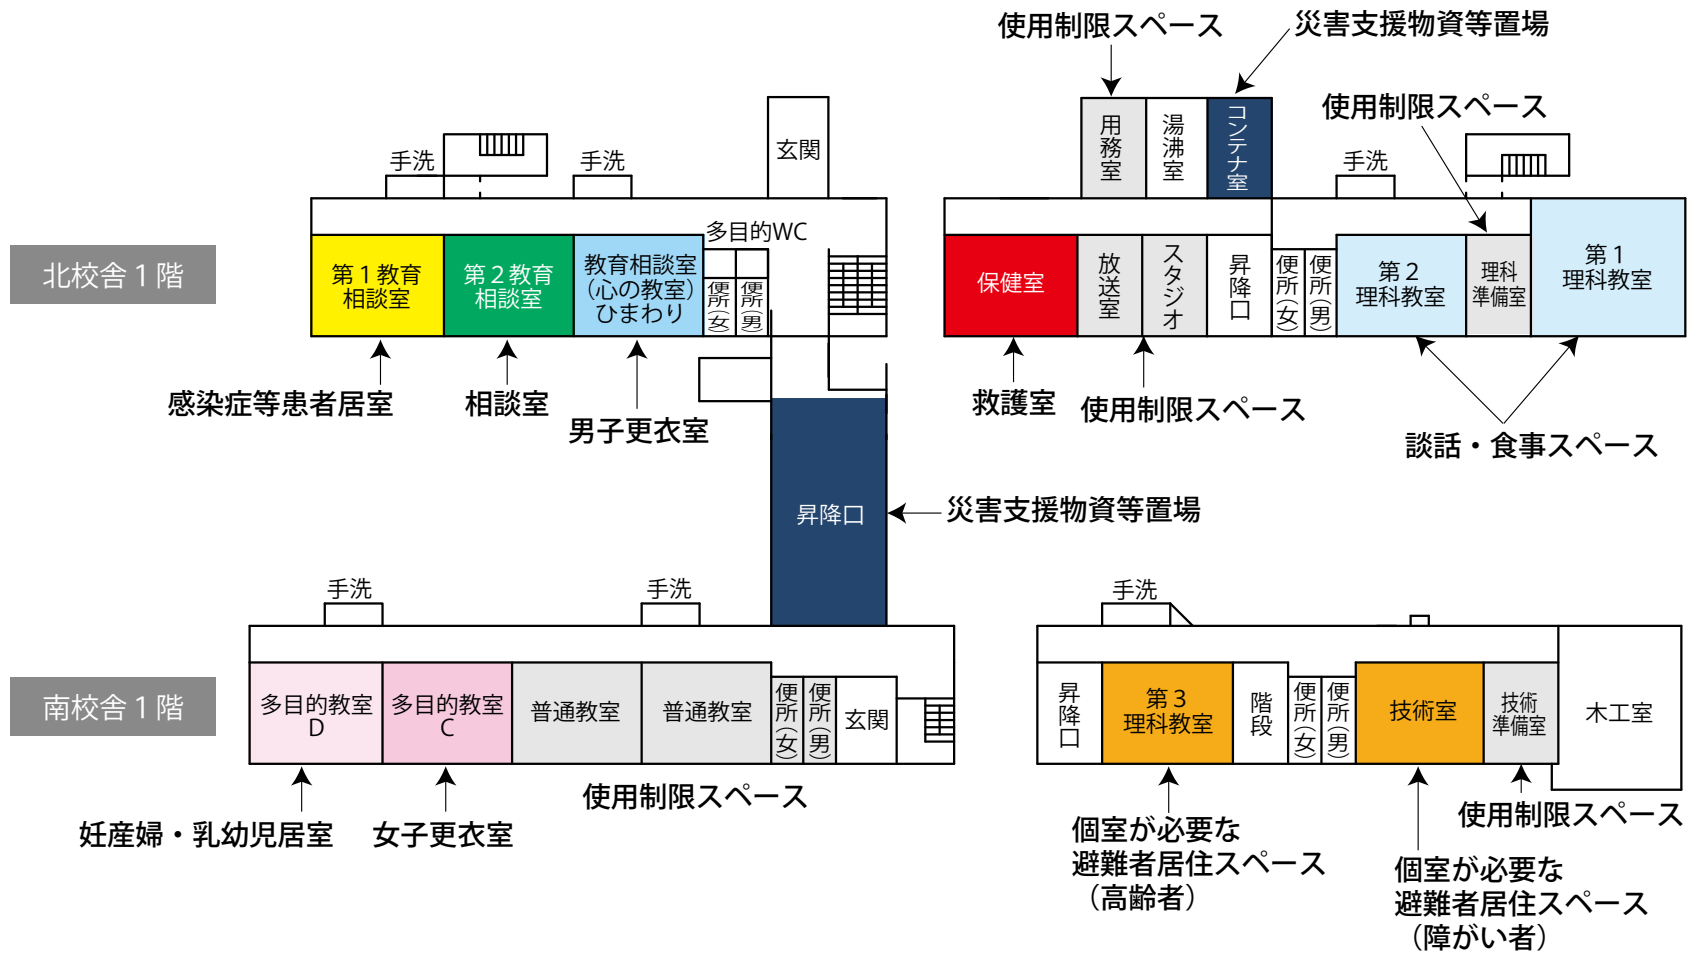

- 避難者居住スペース
- 使用制限スペース
- 避難者駐車・車両避難者スペース
- 多目的スペース
- 関係者車両スペース
- 通路・搬入路・出入口
- 業務車両スペース
- 緊急車両スペース
- ペット保護スペース
- 分別ごみ置場スペース
- 仮設トイレスペース
- 炊出場スペース
- 簡易風呂設置スペース
- 洗濯・物干スペース
- 防災倉庫
- 喫煙所

- |  |  |  |
|--|--|--|
| <span style="display:inline-block; width:15px; height:15px; background-color:#90EE90; border:1px solid black;"></span> 避難所運営委員会・受付 | <span style="display:inline-block; width:15px; height:15px; background-color:#ADD8E6; border:1px solid black;"></span> 居住地区割スペース         | <span style="display:inline-block; width:15px; height:15px; background-color:#FF6347; border:1px solid black;"></span> 女子更衣室             |
| <span style="display:inline-block; width:15px; height:15px; background-color:#FFD700; border:1px solid black;"></span> 避難所運営委員会事務室 | <span style="display:inline-block; width:15px; height:15px; background-color:#D3D3D3; border:1px solid black;"></span> 通路                | <span style="display:inline-block; width:15px; height:15px; background-color:#FFB6C1; border:1px solid black;"></span> 女性専用スペース          |
| <span style="display:inline-block; width:15px; height:15px; background-color:#191970; border:1px solid black;"></span> 災害備蓄品置場     | <span style="display:inline-block; width:15px; height:15px; background-color:#FF8C00; border:1px solid black;"></span> 要支援者スペース・障がい者スペース | <span style="display:inline-block; width:15px; height:15px; background-color:#A0522D; border:1px solid black;"></span> 災害時特設公衆電話モジュージャック |
| <span style="display:inline-block; width:15px; height:15px; background-color:#800080; border:1px solid black;"></span> 情報掲示板       | <span style="display:inline-block; width:15px; height:15px; background-color:#ADD8E6; border:1px solid black;"></span> 男子更衣室             |  |

- |   |   |
|---|---|
|  使用制限スペース        |  救護室       |
|  個室が必要な避難者居住スペース |  相談室       |
|  妊産婦・乳幼児居室       |  談話・食事スペース |
|  感染症等患者居室        |  男子更衣室     |
|  災害支援物資等置場       |  女子更衣室     |

北校舎 2階

EV室 使用制限スペース