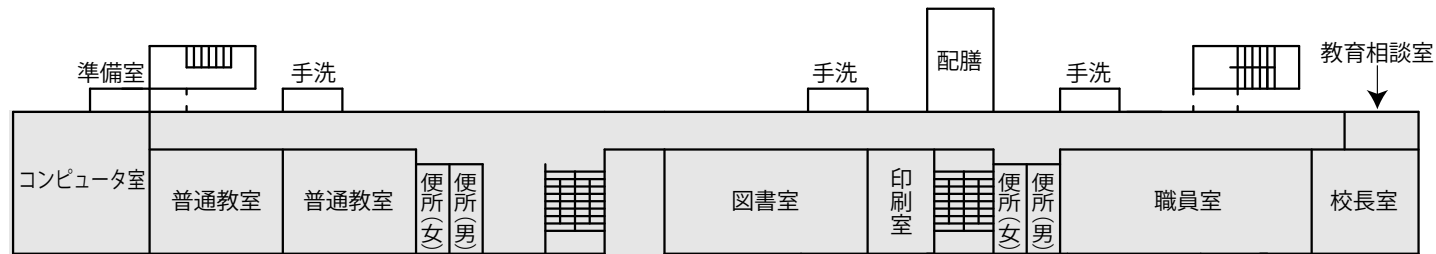

- 避難者居住スペース
- 使用制限スペース
- 避難者駐車・車両避難者スペース
- 多目的スペース
- 関係者車両スペース
- 通路・搬入路・出入口
- 業務車両スペース
- 緊急車両スペース
- ペット保護スペース
- 分別ごみ置場スペース
- 仮設トイレスペース
- 炊出場スペース
- 簡易風呂設置スペース
- 洗濯・物干スペース
- 防災倉庫
- 喫煙所

- |  |  |  |
|--|--|--|
| <span style="display:inline-block; width:15px; height:15px; background-color:#90EE90; border:1px solid black;"></span> 避難所運営委員会・受付 | <span style="display:inline-block; width:15px; height:15px; background-color:#ADD8E6; border:1px solid black;"></span> 居住地区割スペース         | <span style="display:inline-block; width:15px; height:15px; background-color:#FF6347; border:1px solid black;"></span> 女子更衣室             |
| <span style="display:inline-block; width:15px; height:15px; background-color:#FFD700; border:1px solid black;"></span> 避難所運営委員会事務室 | <span style="display:inline-block; width:15px; height:15px; background-color:#D3D3D3; border:1px solid black;"></span> 通路                | <span style="display:inline-block; width:15px; height:15px; background-color:#FFB6C1; border:1px solid black;"></span> 女性専用スペース          |
| <span style="display:inline-block; width:15px; height:15px; background-color:#191970; border:1px solid black;"></span> 災害備蓄品置場     | <span style="display:inline-block; width:15px; height:15px; background-color:#FF8C00; border:1px solid black;"></span> 要支援者スペース・障がい者スペース | <span style="display:inline-block; width:15px; height:15px; background-color:#A0522D; border:1px solid black;"></span> 災害時特設公衆電話モジュージャック |
| <span style="display:inline-block; width:15px; height:15px; background-color:#800080; border:1px solid black;"></span> 情報掲示板       | <span style="display:inline-block; width:15px; height:15px; background-color:#ADD8E6; border:1px solid black;"></span> 男子更衣室             |  |

- |   |   |
|---|---|
|  使用制限スペース        |  救護室       |
|  個室が必要な避難者居住スペース |  相談室       |
|  妊産婦・乳幼児居室       |  談話・食事スペース |
|  感染症等患者居室        |  男子更衣室     |
|  災害支援物資等置場       |  女子更衣室     |

北校舎 2階

EV室 使用制限スペース