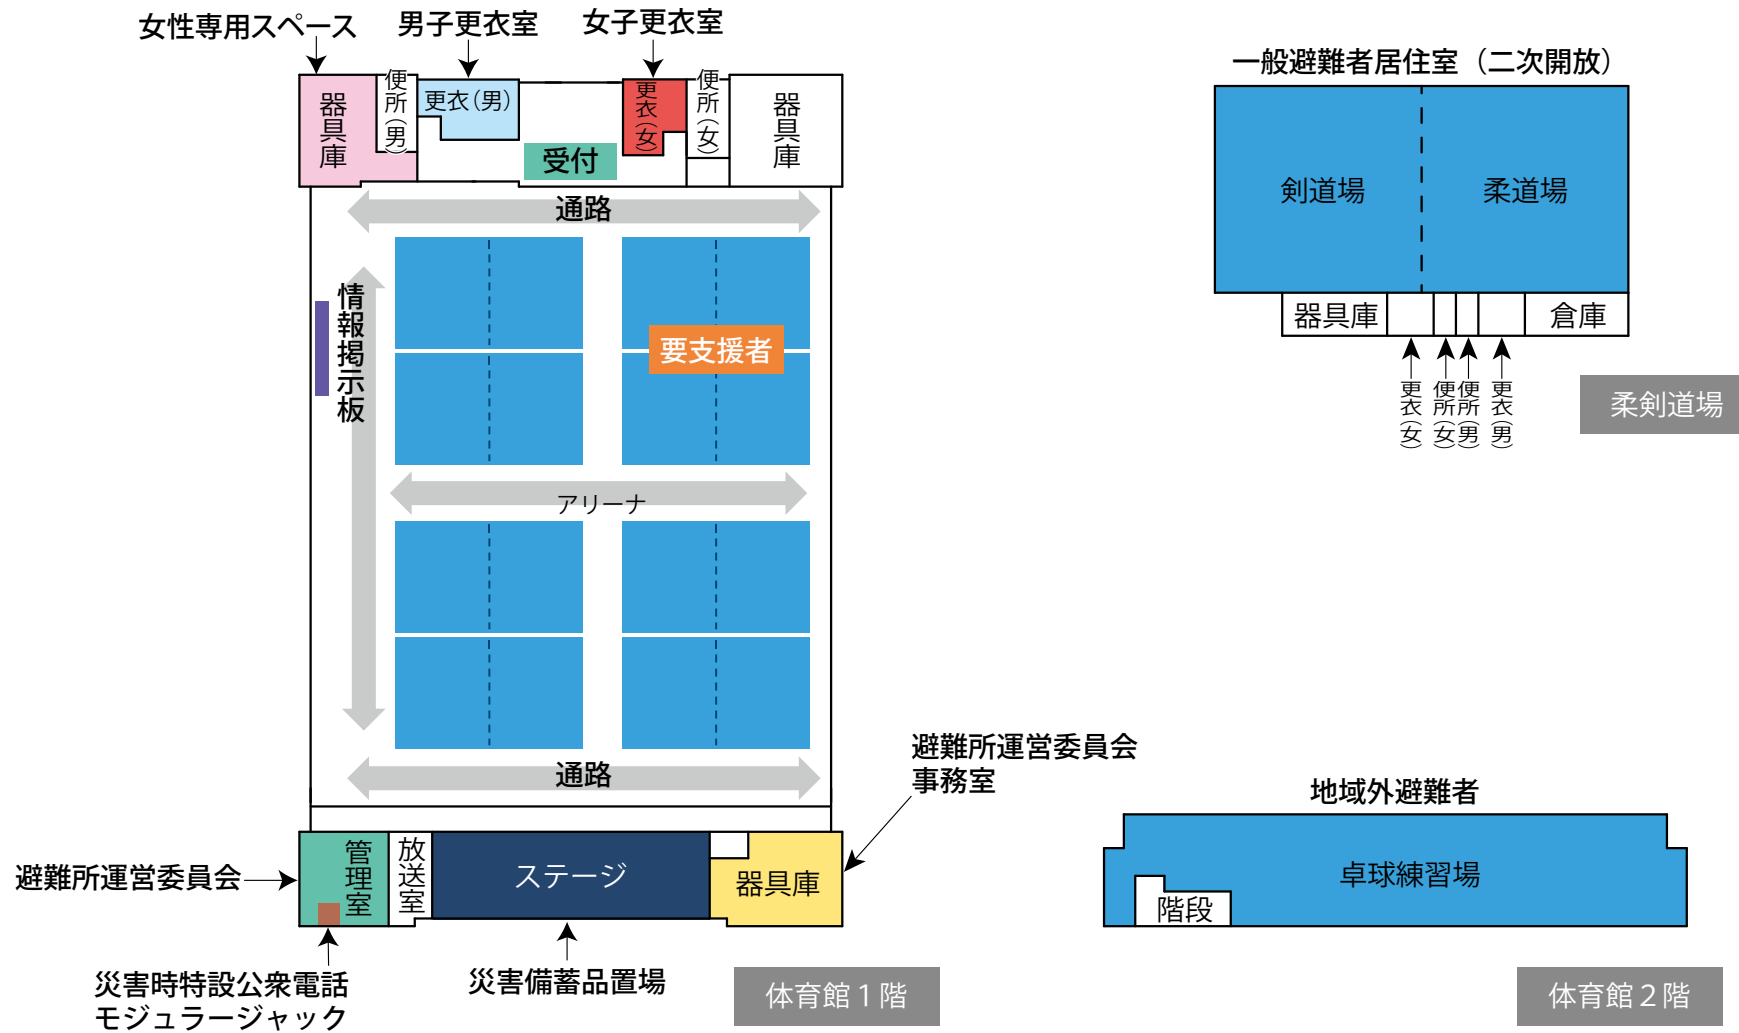

- 避難者居住スペース
- 使用制限スペース
- 避難者駐車・車両避難者スペース
- 多目的スペース
- 関係者車両スペース
- 通路・搬入路・出入口
- 業務車両スペース
- 緊急車両スペース
- ペット保護スペース
- 分別ごみ置場スペース
- 仮設トイレスペース
- 炊出場スペース
- 簡易風呂設置スペース
- 洗濯・物干スペース
- 防災倉庫
- 喫煙所

- |  |  |  |
|--|--|--|
| <span style="display:inline-block; width:15px; height:15px; background-color:#90EE90; border:1px solid black;"></span> 避難所運営委員会・受付 | <span style="display:inline-block; width:15px; height:15px; background-color:#ADD8E6; border:1px solid black;"></span> 居住地区割スペース         | <span style="display:inline-block; width:15px; height:15px; background-color:#FF6347; border:1px solid black;"></span> 女子更衣室             |
| <span style="display:inline-block; width:15px; height:15px; background-color:#FFD700; border:1px solid black;"></span> 避難所運営委員会事務室 | <span style="display:inline-block; width:15px; height:15px; background-color:#D3D3D3; border:1px solid black;"></span> 通路                | <span style="display:inline-block; width:15px; height:15px; background-color:#FFB6C1; border:1px solid black;"></span> 女性専用スペース          |
| <span style="display:inline-block; width:15px; height:15px; background-color:#191970; border:1px solid black;"></span> 災害備蓄品置場     | <span style="display:inline-block; width:15px; height:15px; background-color:#FF8C00; border:1px solid black;"></span> 要支援者スペース・障がい者スペース | <span style="display:inline-block; width:15px; height:15px; background-color:#A0522D; border:1px solid black;"></span> 災害時特設公衆電話モジュージャック |
| <span style="display:inline-block; width:15px; height:15px; background-color:#800080; border:1px solid black;"></span> 情報掲示板       | <span style="display:inline-block; width:15px; height:15px; background-color:#ADD8E6; border:1px solid black;"></span> 男子更衣室             |  |

- |   |   |
|---|---|
|  使用制限スペース        |  救護室       |
|  個室が必要な避難者居住スペース |  相談室       |
|  妊産婦・乳幼児居室       |  談話・食事スペース |
|  感染症等患者居室        |  男子更衣室     |
|  災害支援物資等置場       |  女子更衣室     |

北校舎 2階

EV室 使用制限スペース