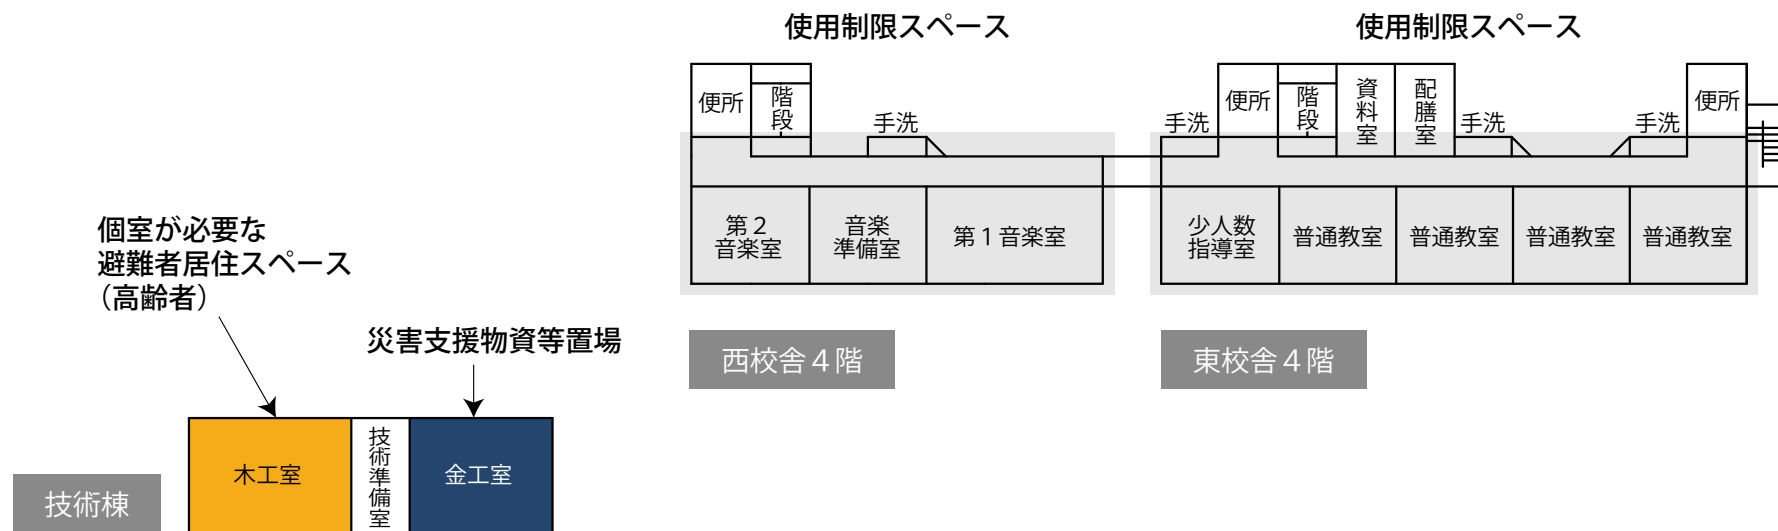

- 使用制限スペース
- 災害支援物資等置場
- 個室が必要な避難者居住スペース
- 一般避難者居室 (二次開放)
- 感染症等患者居室