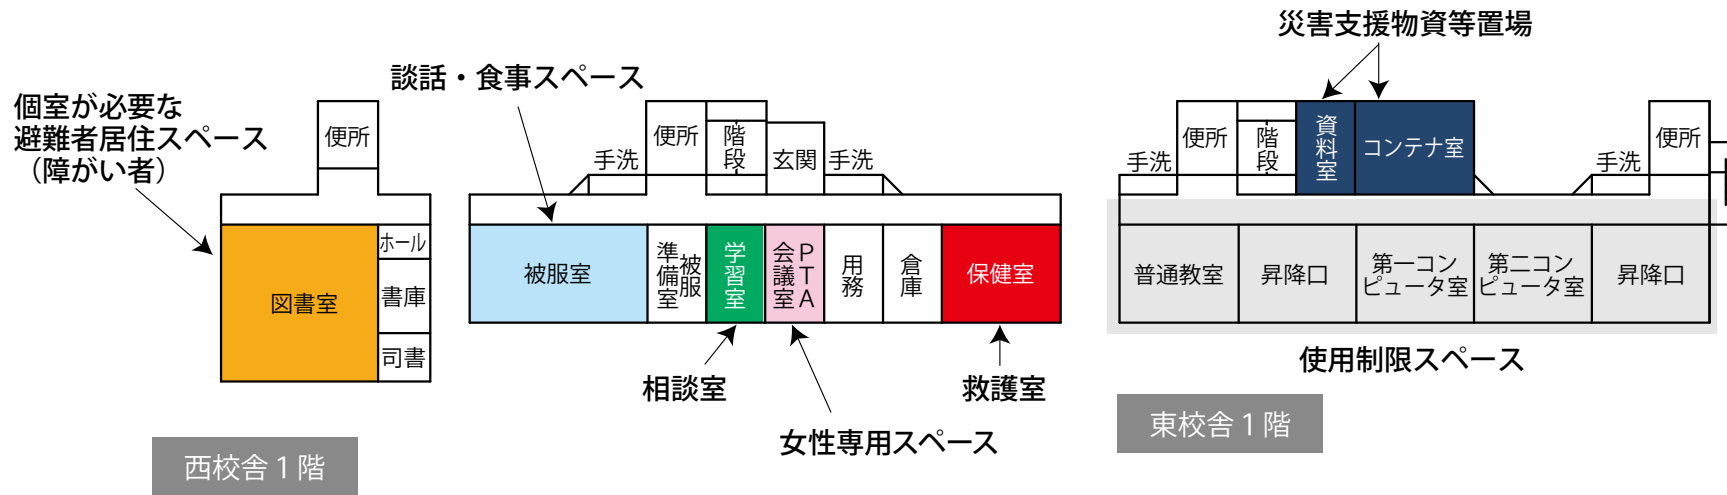

2. 使用制限スペース
   - 談話・食事スペース
   - 個室が必要な避難者居住スペース
   - 救護室
   - 女性専用スペース
   - 相談室
   - 災害支援物資等置場
   - 炊出場スペース