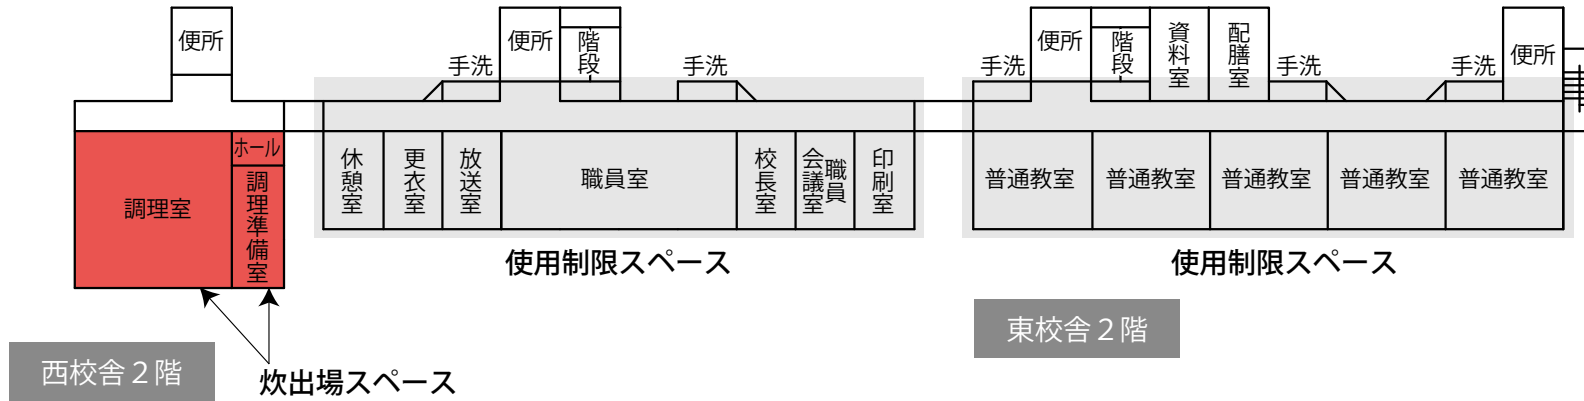

2. 使用制限スペース
   - 談話・食事スペース
   - 個室が必要な避難者居住スペース
   - 救護室
   - 女性専用スペース
   - 相談室
   - 災害支援物資等置場
   - 炊出場スペース