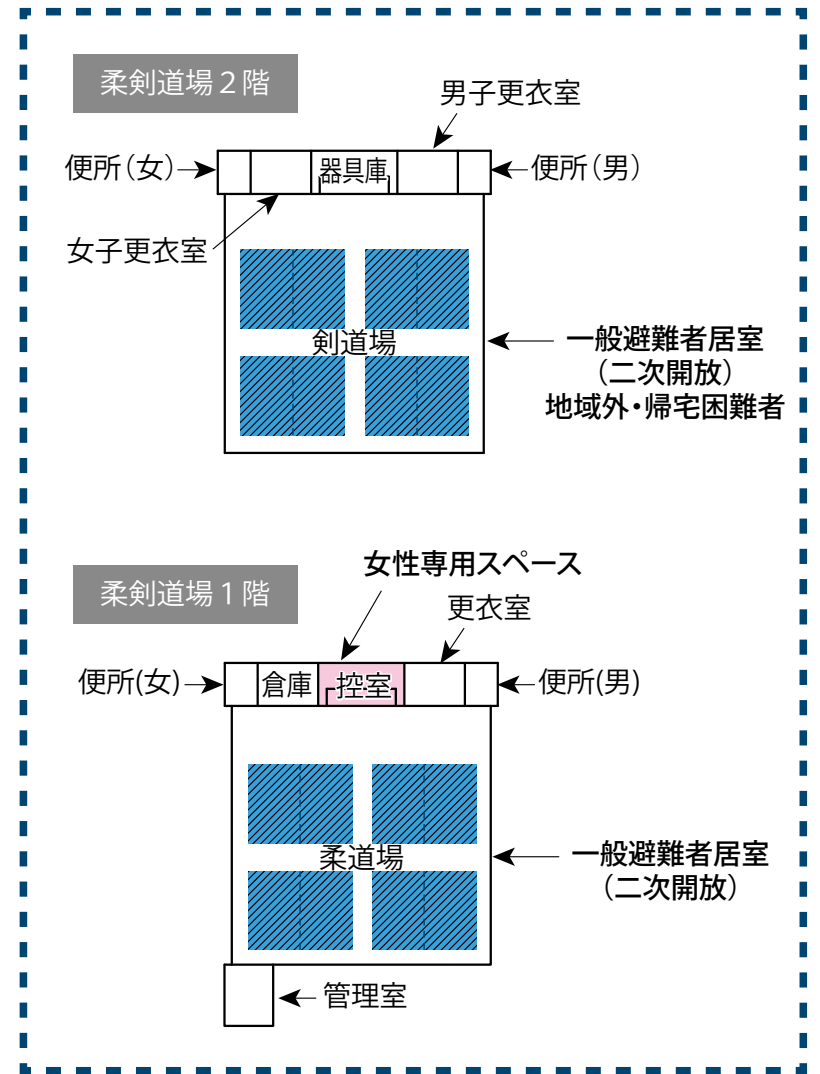

- |  |   |   |   |  |
|--|---|---|---|--|
| <span style="display:inline-block; width:15px; height:15px; background-color:#4db6ac;"></span> 避難者居住スペース       | <span style="display:inline-block; width:15px; height:15px; background-color:#2196f3;"></span> 関係者車両スペース  | <span style="display:inline-block; width:15px; height:15px; background-color:#2e7d32;"></span> ペット保護スペース  | <span style="display:inline-block; width:15px; height:15px; background-color:#e53935;"></span> 簡易風呂設置スペース | <span style="display:inline-block; width:15px; height:15px; background-color:#212121;"></span> 喫煙所 |
| <span style="display:inline-block; width:15px; height:15px; background-color:#bdbdbd;"></span> 使用制限スペース        | <span style="display:inline-block; width:15px; height:15px; background-color:#9e9e9e;"></span> 通路・搬入路・出入口 | <span style="display:inline-block; width:15px; height:15px; background-color:#d7ccc8;"></span> 分別ごみ置場スペース | <span style="display:inline-block; width:15px; height:15px; background-color:#004d40;"></span> 災害支援物資等置場  |  |
| <span style="display:inline-block; width:15px; height:15px; background-color:#c8e6c9;"></span> 避難者駐車・車両避難者スペース | <span style="display:inline-block; width:15px; height:15px; background-color:#bbdefb;"></span> 業務車両スペース   | <span style="display:inline-block; width:15px; height:15px; background-color:#8d6e63;"></span> 仮設トイレスペース  | <span style="display:inline-block; width:15px; height:15px; background-color:#3f51b5;"></span> 洗濯・物干スペース  |  |
| <span style="display:inline-block; width:15px; height:15px; background-color:#fff176;"></span> 多目的スペース         | <span style="display:inline-block; width:15px; height:15px; background-color:#f44336;"></span> 緊急車両スペース   | <span style="display:inline-block; width:15px; height:15px; background-color:#f06292;"></span> 炊出場スペース    | <span style="display:inline-block; width:15px; height:15px; background-color:#66bb6a;"></span> 防災倉庫       |  |