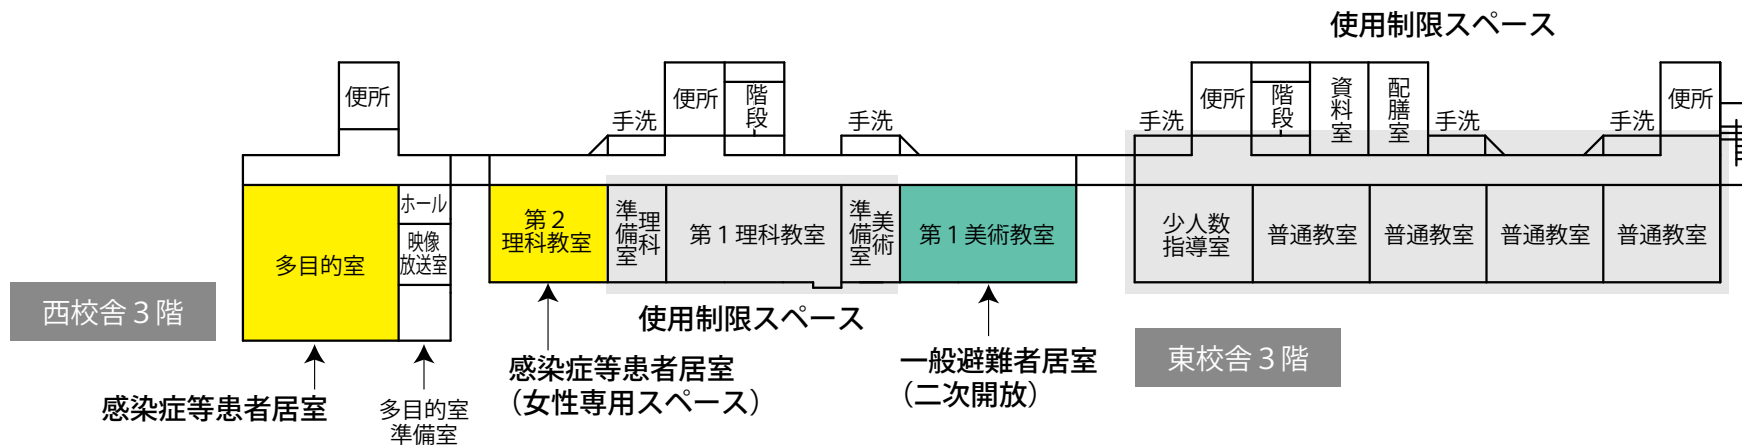

- 使用制限スペース
- 災害支援物資等置場
- 個室が必要な避難者居住スペース
- 一般避難者居室 (二次開放)
- 感染症等患者居室