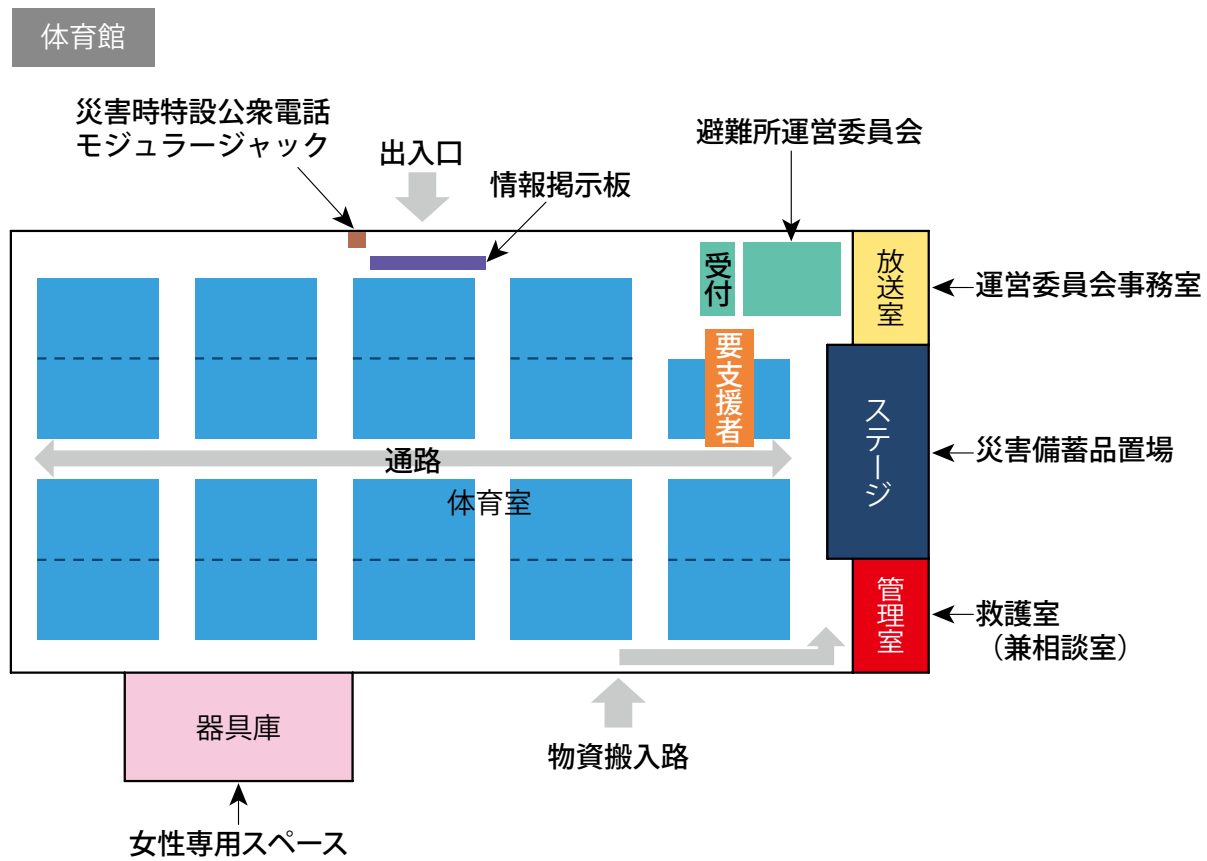

- 避難者居住スペース
- 使用制限スペース
- 避難者駐車・車両避難者スペース
- 多目的スペース
- 関係者車両スペース
- 通路・搬入路・出入口
- 業務車両スペース
- 緊急車両スペース
- ペット保護スペース
- 分別ごみ置場スペース
- 仮設トイレスペース
- 炊出場スペース
- 簡易風呂設置スペース
- 災害支援物資等置場
- 洗濯・物干スペース
- 防災倉庫
- 喫煙所

- | | |
|---|---|
|  避難所運営委員会・受付 |  通路 |
|  避難所運営委員会事務室 |  要支援者スペース・障がい者スペース |
|  災害備蓄品置場 |  女性専用スペース |
|  情報掲示板 |  災害時特設公衆電話モジュージャック |
|  居住地区割スペース |  救護室 |

- 使用制限スペース
- 個室が必要な避難者居住スペース
- 妊産婦・乳幼児居室
- 救護室
- 感染症等患者居室
- 男子更衣室
- 談話・食事スペース
- 炊出場スペース
- 災害支援物資等置場
- 相談室

校舎4階

感染症等患者居室
(女性専用)

校舎3階

- 使用制限スペース
- 一般避難者居室 (二次開放)
- 感染症等患者居室
- 女子更衣室