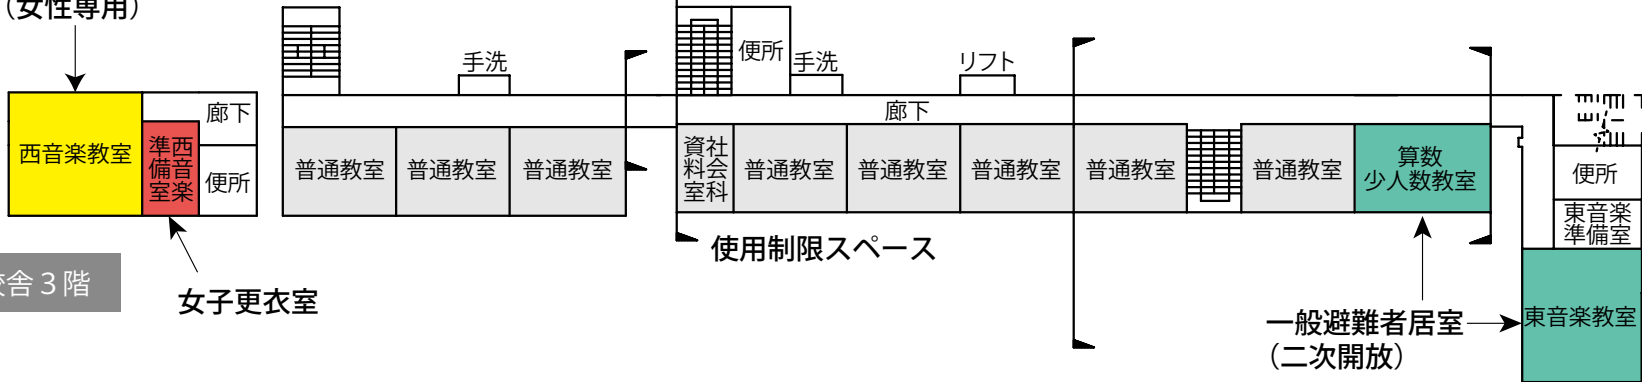

- 避難者居住スペース
- 使用制限スペース
- 避難者駐車・車両避難者スペース
- 多目的スペース
- 関係者車両スペース
- 通路・搬入路・出入口
- 業務車両スペース
- 緊急車両スペース
- ペット保護スペース
- 分別ごみ置場スペース
- 仮設トイレスペース
- 炊出場スペース
- 簡易風呂設置スペース
- 災害支援物資等置場
- 洗濯・物干スペース
- 防災倉庫
- 喫煙所

- | | |
|---|---|
|  避難所運営委員会・受付 |  通路 |
|  避難所運営委員会事務室 |  要支援者スペース・障がい者スペース |
|  災害備蓄品置場 |  女性専用スペース |
|  情報掲示板 |  災害時特設公衆電話モジュージャック |
|  居住地区割スペース |  救護室 |

- 使用制限スペース
- 個室が必要な避難者居住スペース
- 妊産婦・乳幼児居室
- 救護室
- 感染症等患者居室
- 男子更衣室
- 談話・食事スペース
- 炊出場スペース
- 災害支援物資等置場
- 相談室

校舎4階

感染症等患者居室
(女性専用)

校舎3階

- 使用制限スペース
- 一般避難者居室 (二次開放)
- 感染症等患者居室
- 女子更衣室