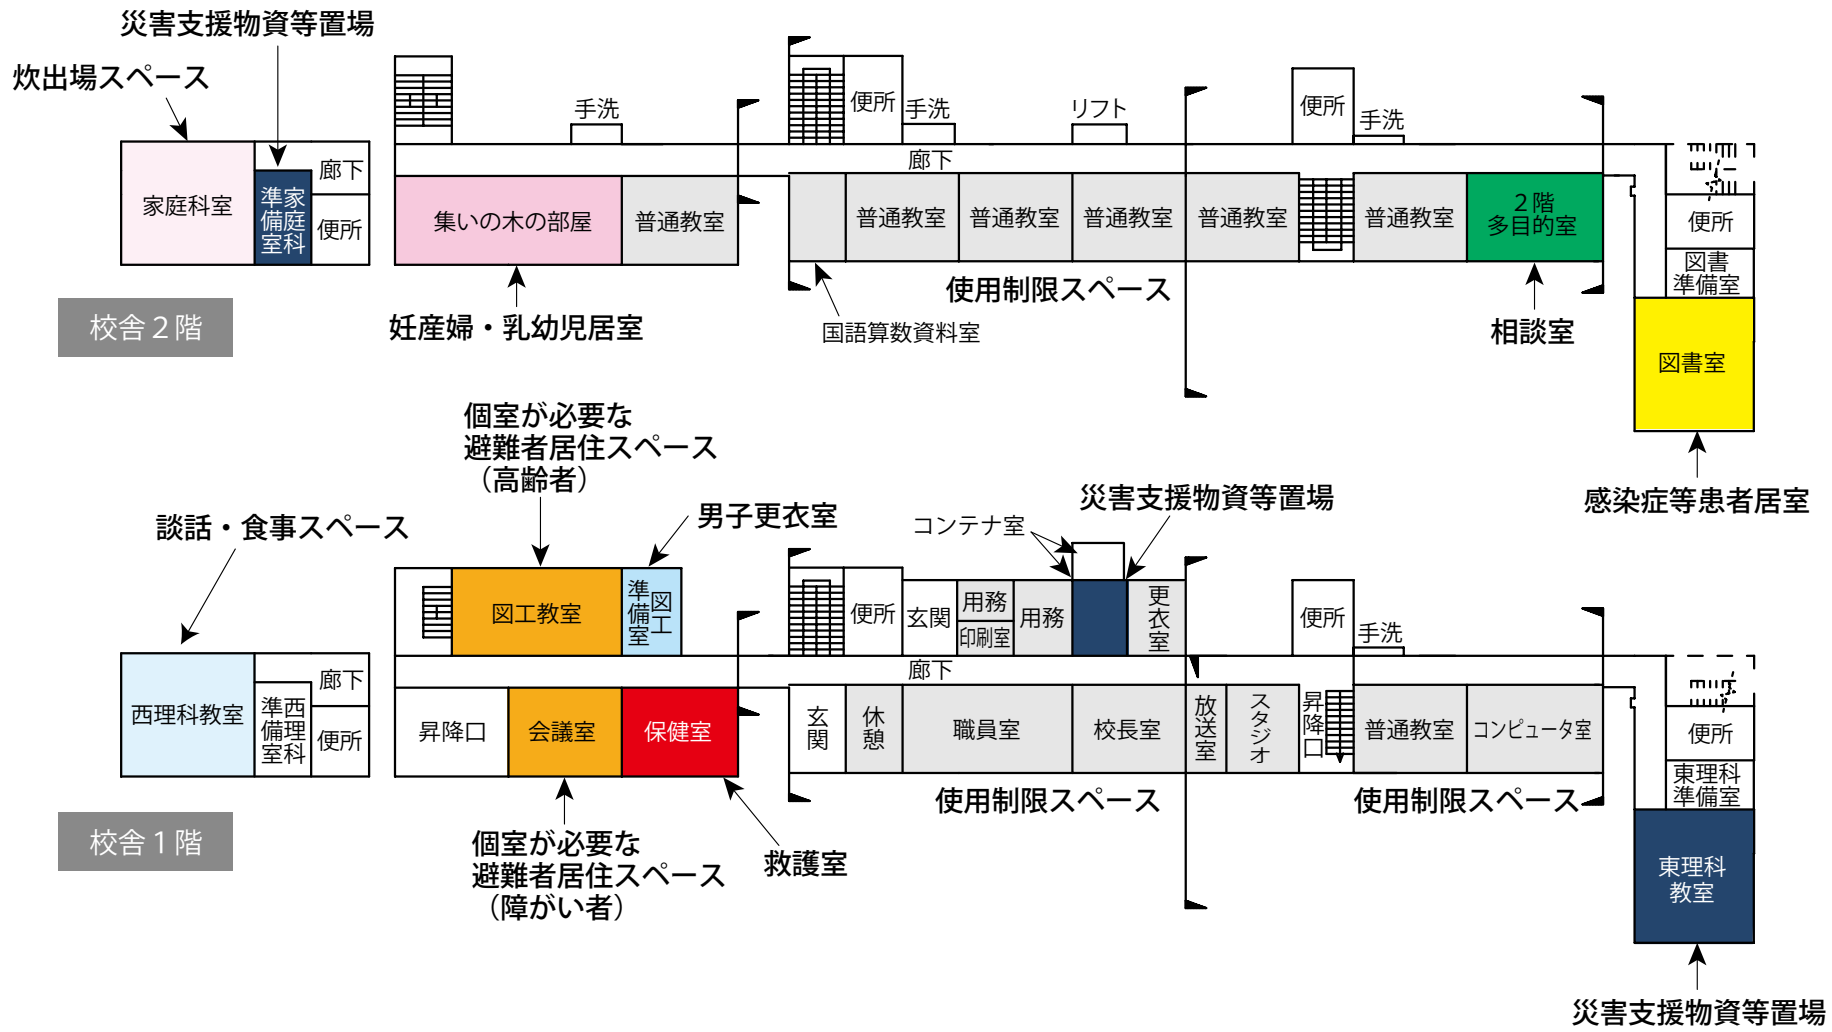

- 避難者居住スペース
- 使用制限スペース
- 避難者駐車・車両避難者スペース
- 多目的スペース
- 関係者車両スペース
- 通路・搬入路・出入口
- 業務車両スペース
- 緊急車両スペース
- ペット保護スペース
- 分別ごみ置場スペース
- 仮設トイレスペース
- 炊出場スペース
- 簡易風呂設置スペース
- 災害支援物資等置場
- 洗濯・物干スペース
- 防災倉庫
- 喫煙所

- | | |
|---|---|
|  避難所運営委員会・受付 |  通路 |
|  避難所運営委員会事務室 |  要支援者スペース・障がい者スペース |
|  災害備蓄品置場 |  女性専用スペース |
|  情報掲示板 |  災害時特設公衆電話モジュージャック |
|  居住地区割スペース |  救護室 |

- 使用制限スペース
- 個室が必要な避難者居住スペース
- 妊産婦・乳幼児居室
- 救護室
- 感染症等患者居室
- 男子更衣室
- 談話・食事スペース
- 炊出場スペース
- 災害支援物資等置場
- 相談室

校舎4階

感染症等患者居室
(女性専用)

校舎3階

- 使用制限スペース
- 一般避難者居室 (二次開放)
- 感染症等患者居室
- 女子更衣室