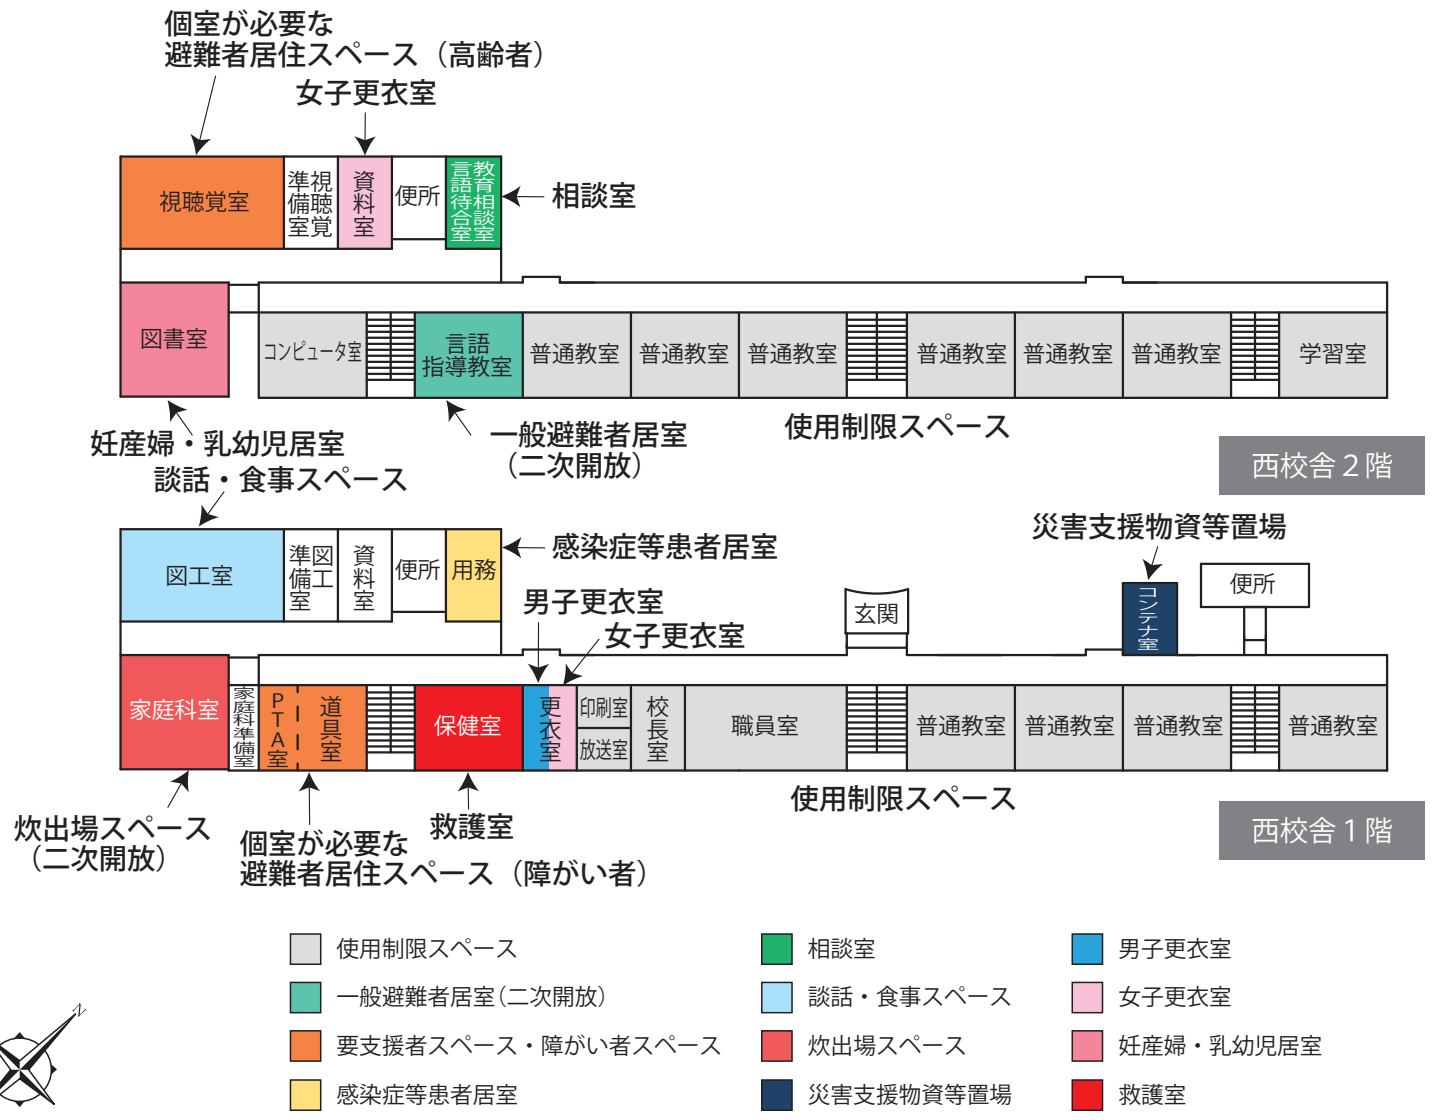

- 避難所運営委員会・受付
- 避難所運営委員会事務局
- 災害備蓄品置場
- 情報掲示板
- 居住地区割スペース
- 通路・出入口
- 要支援者スペース・障がい者スペース
- 女性専用スペース
- 災害時特設公衆電話モジュージャック
- 救護室

使用制限スペース

東校舎 2階

使用制限スペース

東校舎 1階

■ 使用制限スペース