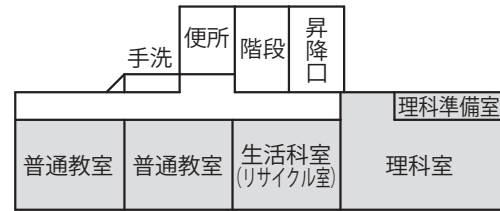

- 避難所運営委員会・受付
- 避難所運営委員会事務局
- 災害備蓄品置場
- 情報掲示板
- 居住地区割スペース
- 通路・出入口
- 要支援者スペース・障がい者スペース
- 女性専用スペース
- 災害時特設公衆電話モジュージャック
- 救護室

使用制限スペース

東校舎 2階

使用制限スペース

東校舎 1階

■ 使用制限スペース