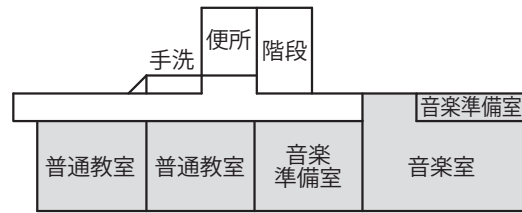

- 避難所運営委員会・受付
- 避難所運営委員会事務局
- 災害備蓄品置場
- 情報掲示板
- 居住地区割スペース
- 通路・出入口
- 要支援者スペース・障がい者スペース
- 女性専用スペース
- 災害時特設公衆電話モジュージャック
- 救護室

使用制限スペース

東校舎 2階

使用制限スペース

東校舎 1階

■ 使用制限スペース