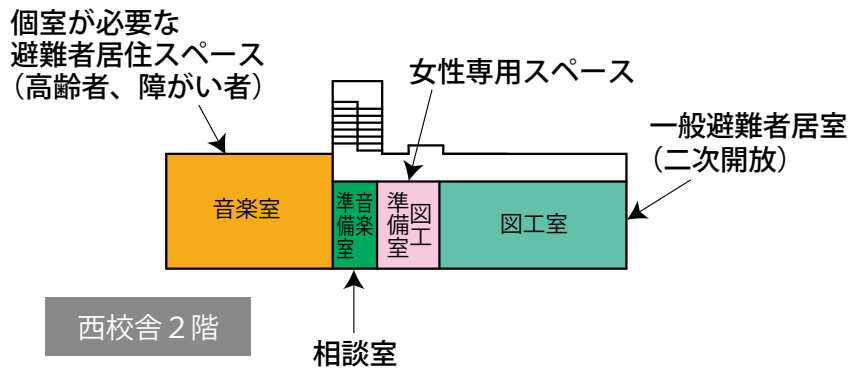

- 避難者居住スペース
- 使用制限スペース
- 避難者駐車・車両避難者スペース
- 多目的スペース
- 関係者車両スペース
- 通路・搬入路・出入口
- 業務車両スペース
- 緊急車両スペース
- ペット保護スペース
- 分別ごみ置場スペース
- 仮設トイレスペース
- 炊出場スペース
- 簡易風呂設置スペース
- 災害支援物資等置場
- 洗濯・物干スペース
- 防災倉庫
- 喫煙所

- 避難所運営委員会・受付
- 運営委員会事務室
- 災害備蓄品置場
- 情報掲示板
- 居住地区割スペース
- 通路
- 要支援者スペース・障がい者スペース
- 男子更衣室
- 女性専用スペース (女子更衣室)
- 災害時特設公衆電話モジュージャック

東校舎 3階
使用制限スペース

東校舎 2階
使用制限スペース

西校舎 2階

西校舎 1階

東校舎 1階
使用制限スペース
救護室

- 使用制限スペース
- 妊産婦・乳幼児居室
- 相談室
- 災害支援物資等置場
- 一般避難者居室（二次開放）
- 感染症等患者居室
- 談話・食事スペース
- 女性専用スペース
- 個室が必要な避難者居住スペース
- 救護室
- 炊出場スペース