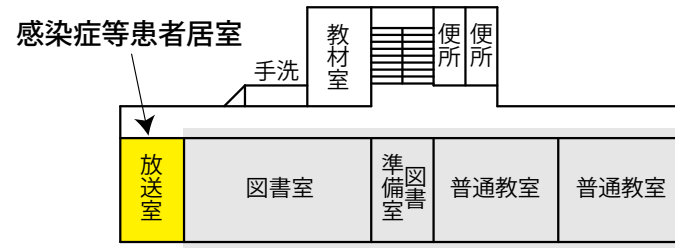

東校舎 3階
使用制限スペース

東校舎 2階
使用制限スペース

西校舎 2階

西校舎 1階

東校舎 1階
使用制限スペース
救護室

- 使用制限スペース
- 妊産婦・乳幼児居室
- 相談室
- 災害支援物資等置場
- 一般避難者居室（二次開放）
- 感染症等患者居室
- 談話・食事スペース
- 女性専用スペース
- 個室が必要な避難者居住スペース
- 救護室
- 炊出場スペース