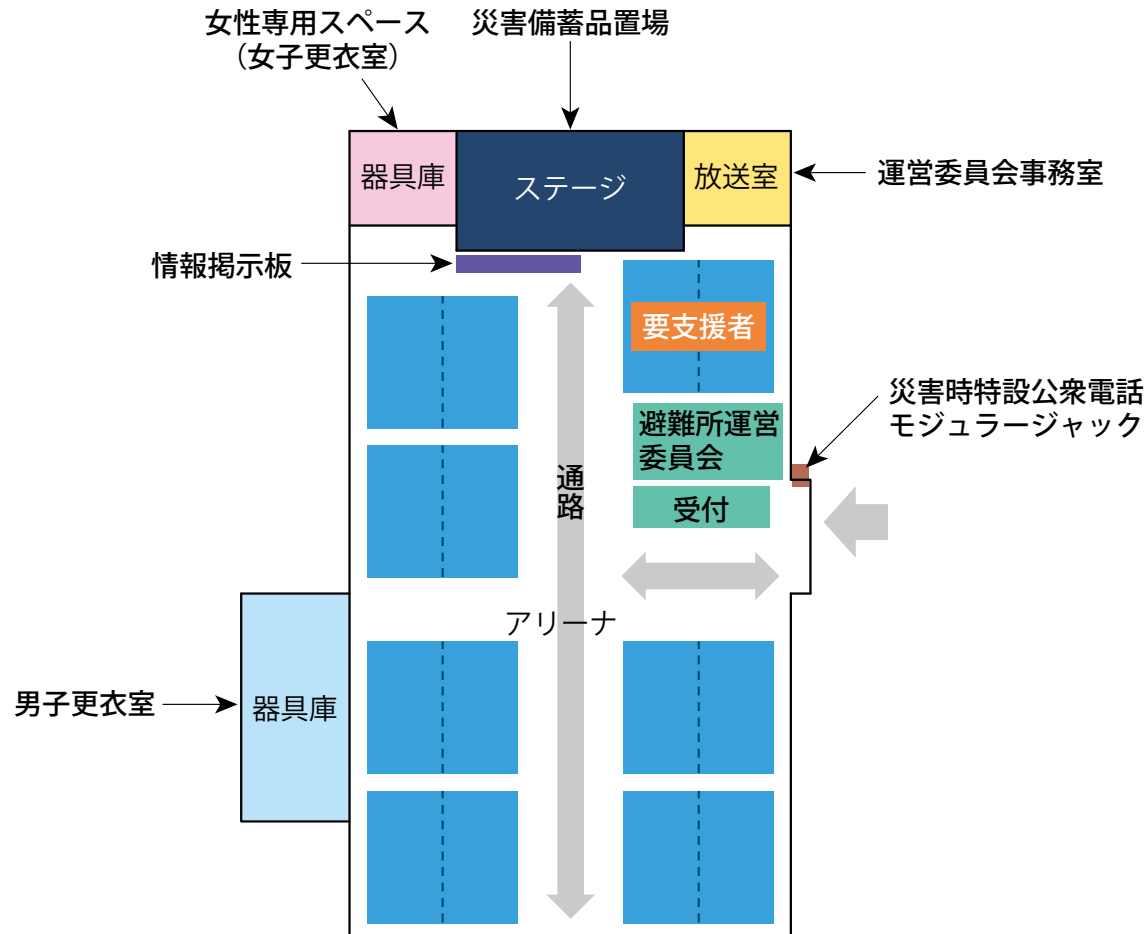

- 避難者居住スペース
- 使用制限スペース
- 避難者駐車・車両避難者スペース
- 多目的スペース
- 関係者車両スペース
- 通路・搬入路・出入口
- 業務車両スペース
- 緊急車両スペース
- ペット保護スペース
- 分別ごみ置場スペース
- 仮設トイレスペース
- 炊出場スペース
- 簡易風呂設置スペース
- 災害支援物資等置場
- 洗濯・物干スペース
- 防災倉庫
- 喫煙所

- 避難所運営委員会・受付
- 運営委員会事務室
- 災害備蓄品置場
- 情報掲示板
- 居住地区割スペース
- 通路
- 要支援者スペース・障がい者スペース
- 男子更衣室
- 女性専用スペース (女子更衣室)
- 災害時特設公衆電話モジュージャック

東校舎 3階
使用制限スペース

東校舎 2階
使用制限スペース

西校舎 2階

西校舎 1階

東校舎 1階
使用制限スペース
救護室

- 使用制限スペース
- 妊産婦・乳幼児居室
- 相談室
- 災害支援物資等置場
- 一般避難者居室（二次開放）
- 感染症等患者居室
- 談話・食事スペース
- 女性専用スペース
- 個室が必要な避難者居住スペース
- 救護室
- 炊出場スペース