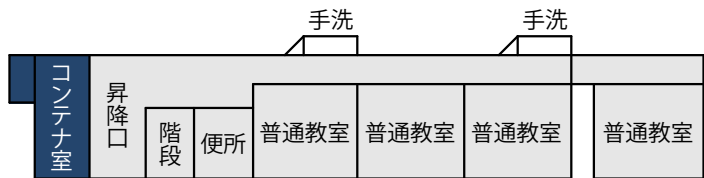

南校舎 2階

使用制限スペース

南校舎 1階

談話・食事スペース

南校舎 3階

- 使用制限スペース
- 個室が必要な避難者居住スペース
- 感染症等患者居室
- 談話・食事スペース
- 避難者居室 (二次開放スペース)
- 相談室
- 救護室
- 妊産婦・乳幼児居室
- 女性専用スペース

北校舎 2 階

災害支援物資等置場