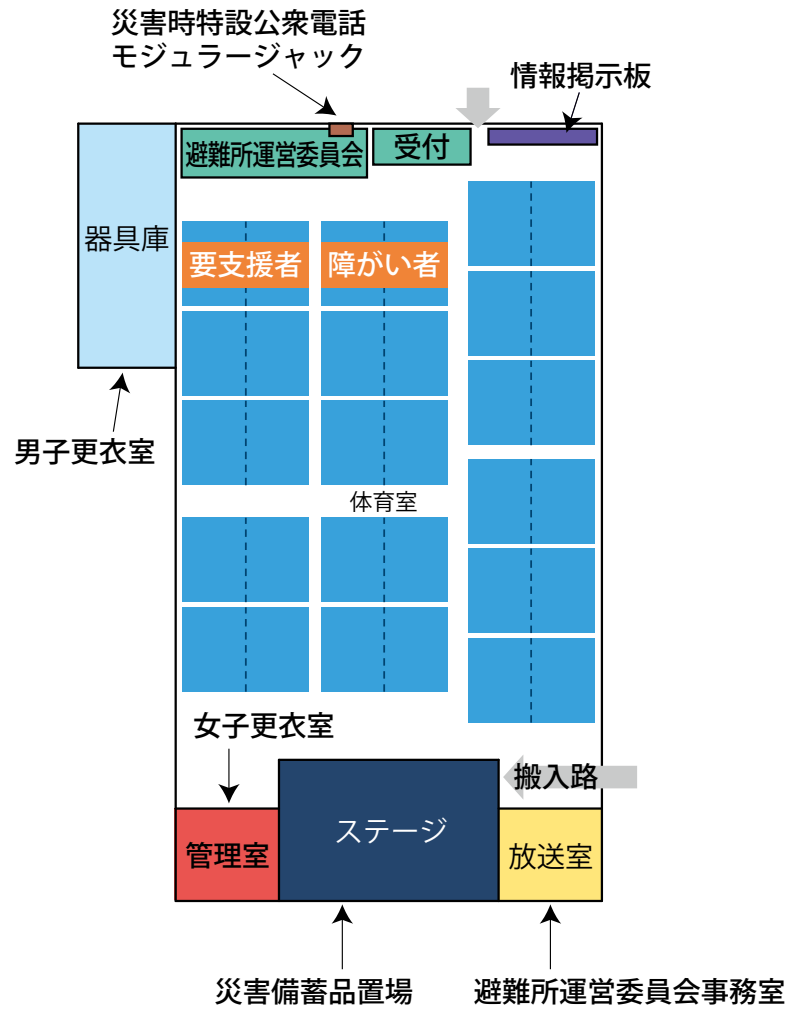

- 避難者居住スペース
- 使用制限スペース
- 避難者駐車・車両避難者スペース
- 多目的スペース
- 関係者車両スペース
- 通路・搬入路・出入口
- 業務車両スペース
- 緊急車両スペース
- ペット保護スペース
- 分別ごみ置場スペース
- 仮設トイレスペース
- 炊出場スペース
- 簡易風呂設置スペース
- 災害支援物資等置場
- 洗濯・物干スペース
- 防災倉庫

体育館

- 避難所運営委員会・受付
- 避難所運営委員会事務局
- 災害備蓄品置場
- 情報掲示板
- 居住地区割スペース
- 通路
- 要支援者スペース・障がい者スペース
- 男子更衣室
- 女子更衣室
- 災害時特設公衆電話モジュージャック

南校舎 2階

使用制限スペース

南校舎 1階

談話・食事スペース

南校舎 3階

- 使用制限スペース
- 個室が必要な避難者居住スペース
- 感染症等患者居室
- 談話・食事スペース
- 避難者居室 (二次開放スペース)
- 相談室
- 救護室
- 妊産婦・乳幼児居室
- 女性専用スペース

北校舎 2 階

災害支援物資等置場

北校舎 1 階

使用制限スペース

災害支援物資等置場