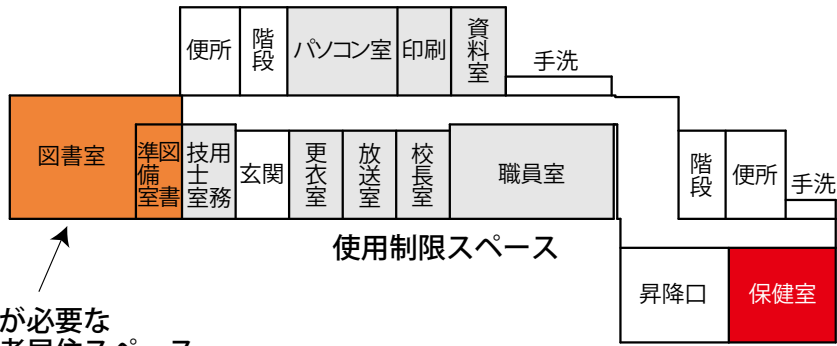

- 避難者居住スペース
- 使用制限スペース
- 避難者駐車・車両避難者スペース
- 多目的スペース
- 関係者車両スペース
- 通路・搬入路・出入口
- 業務車両スペース
- 緊急車両スペース
- ペット保護スペース
- 分別ごみ置場スペース
- 仮設トイレスペース
- 炊出場スペース
- 簡易風呂設置スペース
- 災害支援物資等置場
- 洗濯・物干スペース
- 防災倉庫

体育館

- 避難所運営委員会・受付
- 避難所運営委員会事務局
- 災害備蓄品置場
- 情報掲示板
- 居住地区割スペース
- 通路
- 要支援者スペース・障がい者スペース
- 男子更衣室
- 女子更衣室
- 災害時特設公衆電話モジュージャック

南校舎 2階

使用制限スペース

南校舎 1階

談話・食事スペース

南校舎 3階

- 使用制限スペース
- 個室が必要な避難者居住スペース
- 感染症等患者居室
- 談話・食事スペース
- 避難者居室 (二次開放スペース)
- 相談室
- 救護室
- 妊産婦・乳幼児居室
- 女性専用スペース

北校舎 2 階

災害支援物資等置場

北校舎 1 階

使用制限スペース

災害支援物資等置場