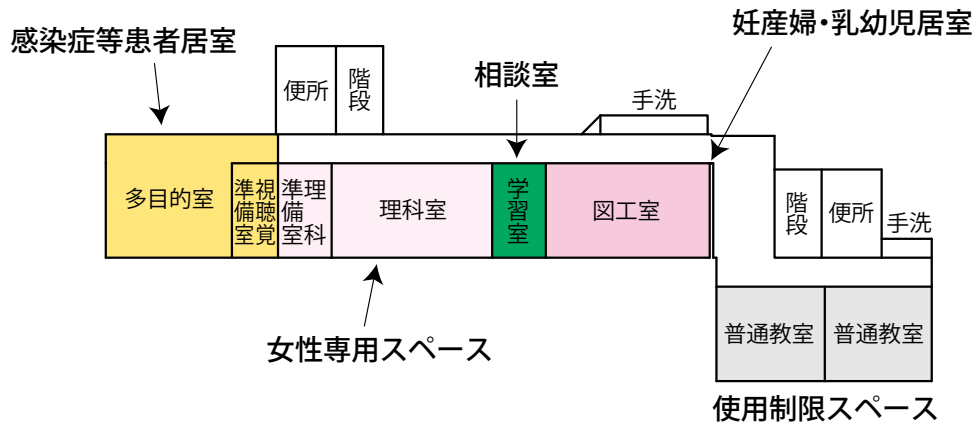

- 避難者居住スペース
- 使用制限スペース
- 避難者駐車・車両避難者スペース
- 多目的スペース
- 関係者車両スペース
- 通路・搬入路・出入口
- 業務車両スペース
- 緊急車両スペース
- ペット保護スペース
- 分別ごみ置場スペース
- 仮設トイレスペース
- 炊出場スペース
- 簡易風呂設置スペース
- 災害支援物資等置場
- 洗濯・物干スペース
- 防災倉庫

体育館

- 避難所運営委員会・受付
- 避難所運営委員会事務局
- 災害備蓄品置場
- 情報掲示板
- 居住地区割スペース
- 通路
- 要支援者スペース・障がい者スペース
- 男子更衣室
- 女子更衣室
- 災害時特設公衆電話モジュージャック

南校舎 2階

使用制限スペース

南校舎 1階

談話・食事スペース

南校舎 3階

- 使用制限スペース
- 個室が必要な避難者居住スペース
- 感染症等患者居室
- 談話・食事スペース
- 避難者居室 (二次開放スペース)
- 相談室
- 救護室
- 妊産婦・乳幼児居室
- 女性専用スペース

北校舎 2 階

災害支援物資等置場

北校舎 1 階

使用制限スペース

災害支援物資等置場