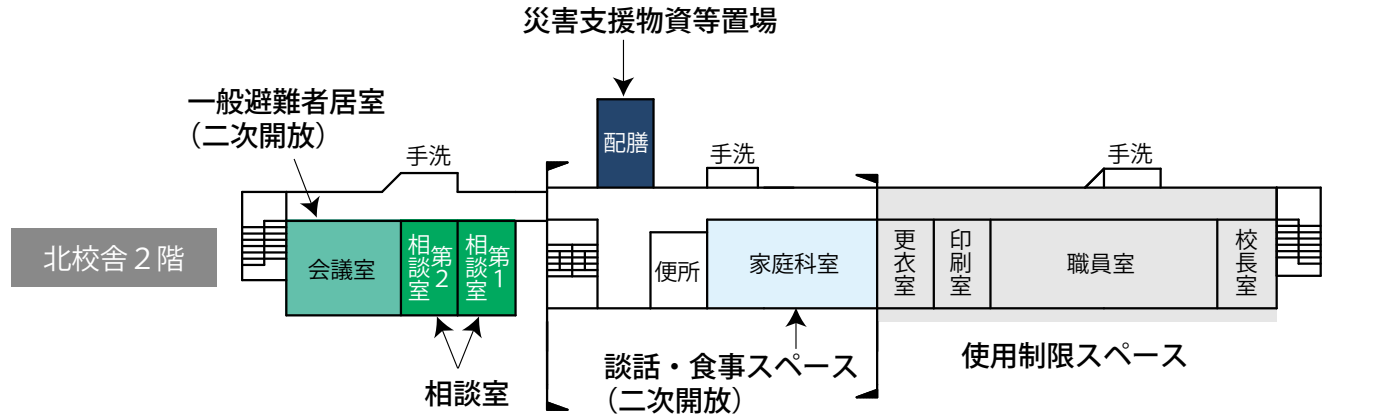

南校舎 3階

南校舎 2階

南校舎 1階

□ 使用制限スペース

- | | | |
|---|--|---|
|  使用制限スペース |  女子更衣室 (二次開放) |  炊出場スペース |
|  一般避難者居室 (二次開放) |  救護室 |  災害支援物資等置場 |
|  個室が必要な避難者居住スペース |  相談室 | |
|  男子更衣室 (二次開放) |  談話・食事スペース (二次開放) | |

- 使用制限スペース
- 感染症等患者居室
- 感染症患者等男子更衣室
- 感染症患者等女性専用スペース
- 感染症患者等談話・食事スペース
- 災害支援物資等置場