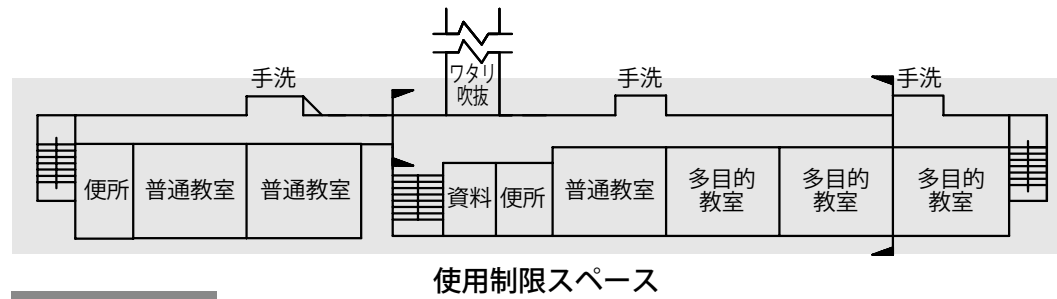

南校舎 3階

南校舎 2階

南校舎 1階

□ 使用制限スペース

- | | | |
|---|--|---|
|  使用制限スペース |  女子更衣室 (二次開放) |  炊出場スペース |
|  一般避難者居室 (二次開放) |  救護室 |  災害支援物資等置場 |
|  個室が必要な避難者居住スペース |  相談室 | |
|  男子更衣室 (二次開放) |  談話・食事スペース (二次開放) | |