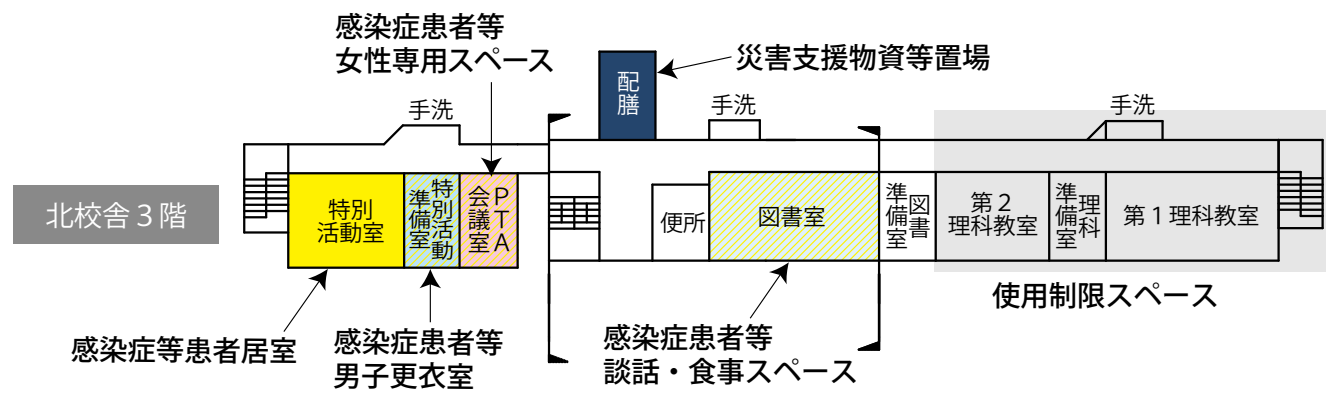

南校舎 3階

南校舎 2階

南校舎 1階

□ 使用制限スペース

- | | | |
|---|--|---|
|  使用制限スペース |  女子更衣室 (二次開放) |  炊出場スペース |
|  一般避難者居室 (二次開放) |  救護室 |  災害支援物資等置場 |
|  個室が必要な避難者居住スペース |  相談室 | |
|  男子更衣室 (二次開放) |  談話・食事スペース (二次開放) | |

- 使用制限スペース
- 感染症等患者居室
- 感染症患者等男子更衣室
- 感染症患者等女性専用スペース
- 感染症患者等談話・食事スペース
- 災害支援物資等置場