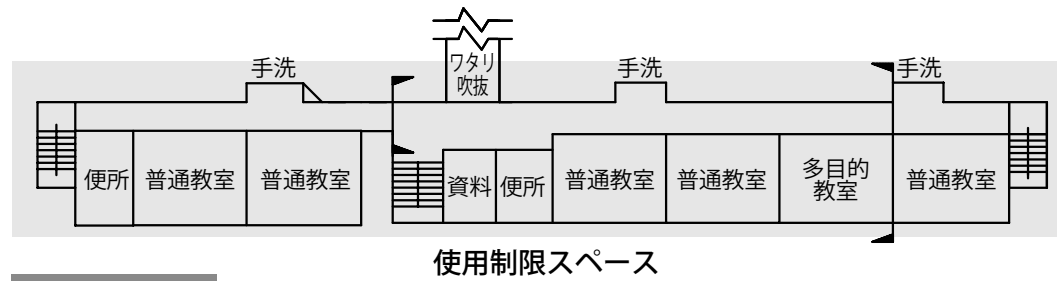

南校舎 3階

南校舎 2階

南校舎 1階

□ 使用制限スペース

- | | | |
|---|--|---|
|  使用制限スペース |  女子更衣室 (二次開放) |  炊出場スペース |
|  一般避難者居室 (二次開放) |  救護室 |  災害支援物資等置場 |
|  個室が必要な避難者居住スペース |  相談室 | |
|  男子更衣室 (二次開放) |  談話・食事スペース (二次開放) | |