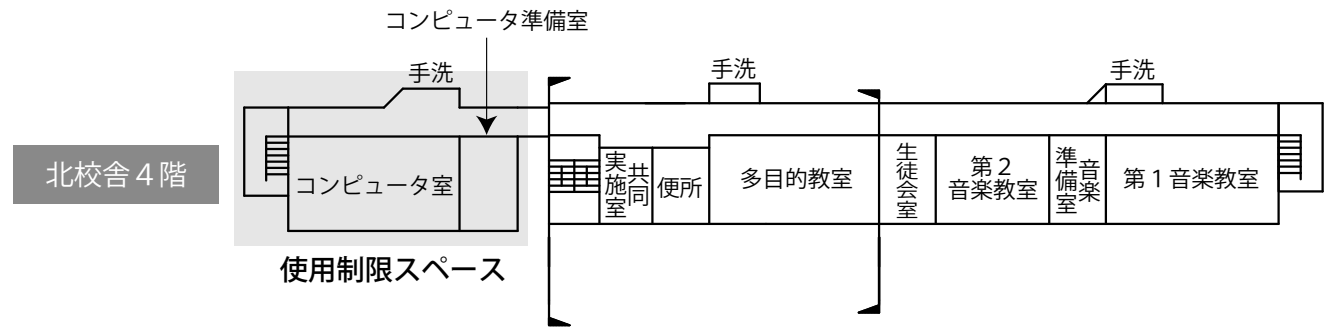

南校舎 3階

南校舎 2階

南校舎 1階

□ 使用制限スペース

- | | | |
|---|--|---|
|  使用制限スペース |  女子更衣室 (二次開放) |  炊出場スペース |
|  一般避難者居室 (二次開放) |  救護室 |  災害支援物資等置場 |
|  個室が必要な避難者居住スペース |  相談室 | |
|  男子更衣室 (二次開放) |  談話・食事スペース (二次開放) | |