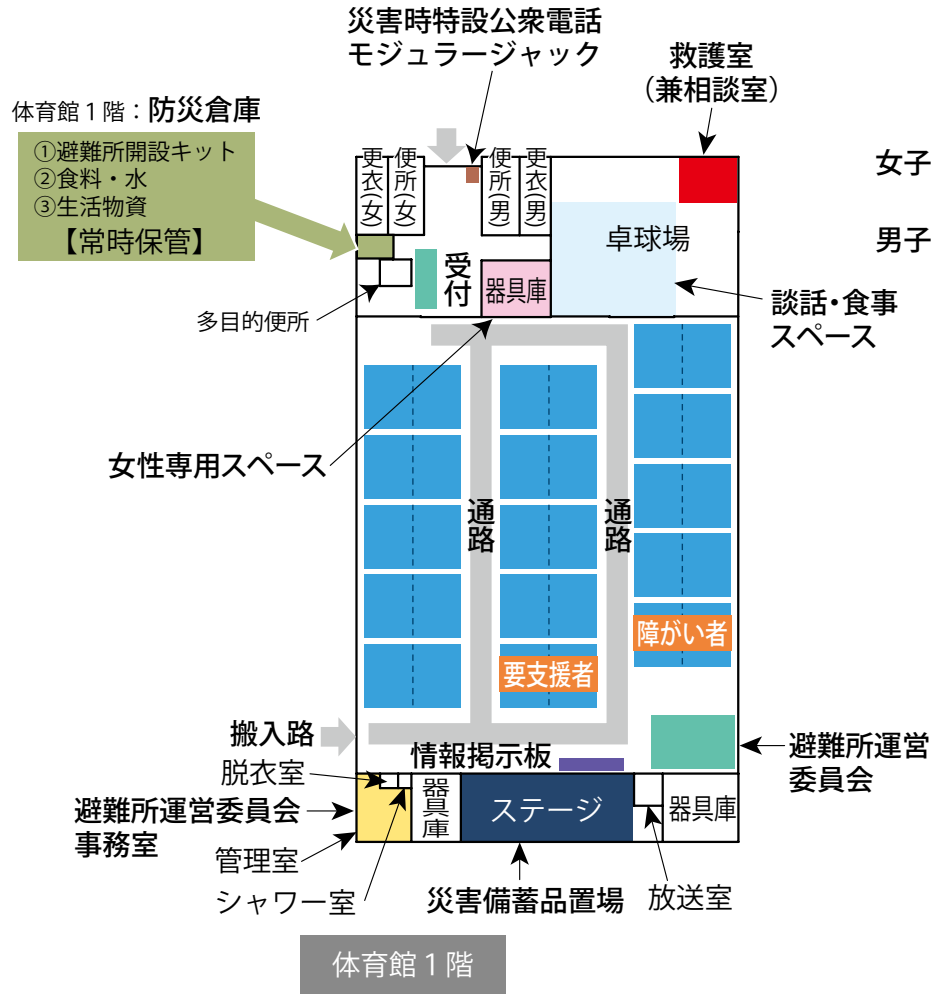

- 避難者居住スペース
- 使用制限スペース
- 避難者駐車・車両避難者スペース
- 多目的スペース
- 関係者車両スペース
- 通路・搬入路・出入口
- 業務車両スペース
- 緊急車両スペース
- ペット保護スペース
- 分別ごみ置場スペース
- 仮設トイレスペース
- 炊出場スペース
- 簡易風呂設置スペース
- 災害支援物資等置場
- 洗濯・物干スペース
- 防災倉庫
- 喫煙所

- | | | | |
|-------------|-------------------|-------------------|---------------|
| 避難所運営委員会・受付 | 居住地区割スペース | 女子更衣室 | 一般避難者居室（二次開放） |
| 避難所運営委員会事務室 | 通路 | 女性専用スペース | 妊産婦・乳幼児居室 |
| 災害備蓄品置場 | 要支援者スペース・障がい者スペース | 災害時特設公衆電話モジュージャック | 談話・食事スペース |
| 情報掲示板 | 男子更衣室 | 救護室 | 防災倉庫 |

南校舎 3階

南校舎 2階

南校舎 1階

□ 使用制限スペース

- | | | |
|---|--|---|
|  使用制限スペース |  女子更衣室 (二次開放) |  炊出場スペース |
|  一般避難者居室 (二次開放) |  救護室 |  災害支援物資等置場 |
|  個室が必要な避難者居住スペース |  相談室 | |
|  男子更衣室 (二次開放) |  談話・食事スペース (二次開放) | |

- 使用制限スペース
- 感染症等患者居室
- 感染症患者等男子更衣室
- 感染症患者等女性専用スペース
- 感染症患者等談話・食事スペース
- 災害支援物資等置場