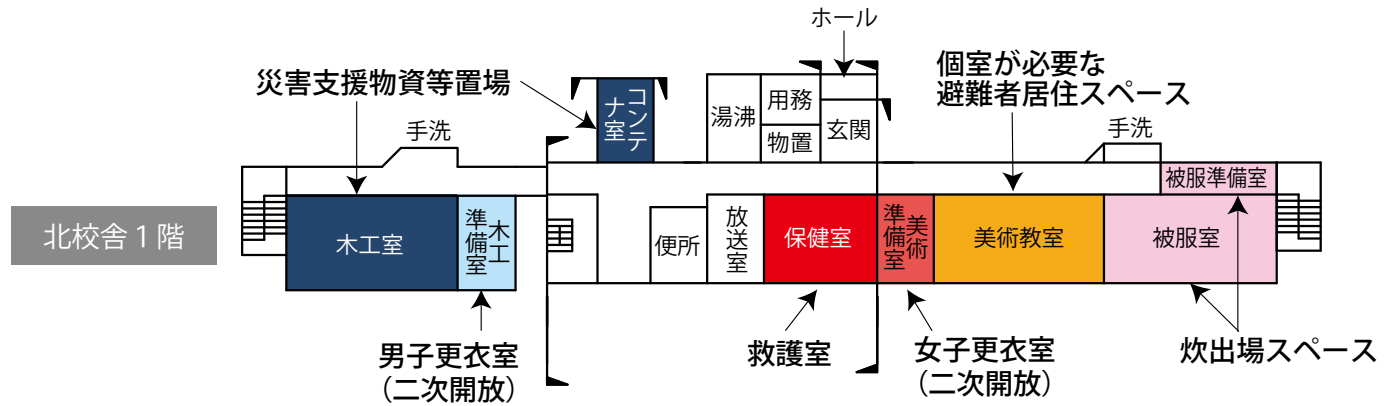

南校舎 3階

南校舎 2階

南校舎 1階

□ 使用制限スペース

- | | | |
|---|--|---|
|  使用制限スペース |  女子更衣室 (二次開放) |  炊出場スペース |
|  一般避難者居室 (二次開放) |  救護室 |  災害支援物資等置場 |
|  個室が必要な避難者居住スペース |  相談室 | |
|  男子更衣室 (二次開放) |  談話・食事スペース (二次開放) | |