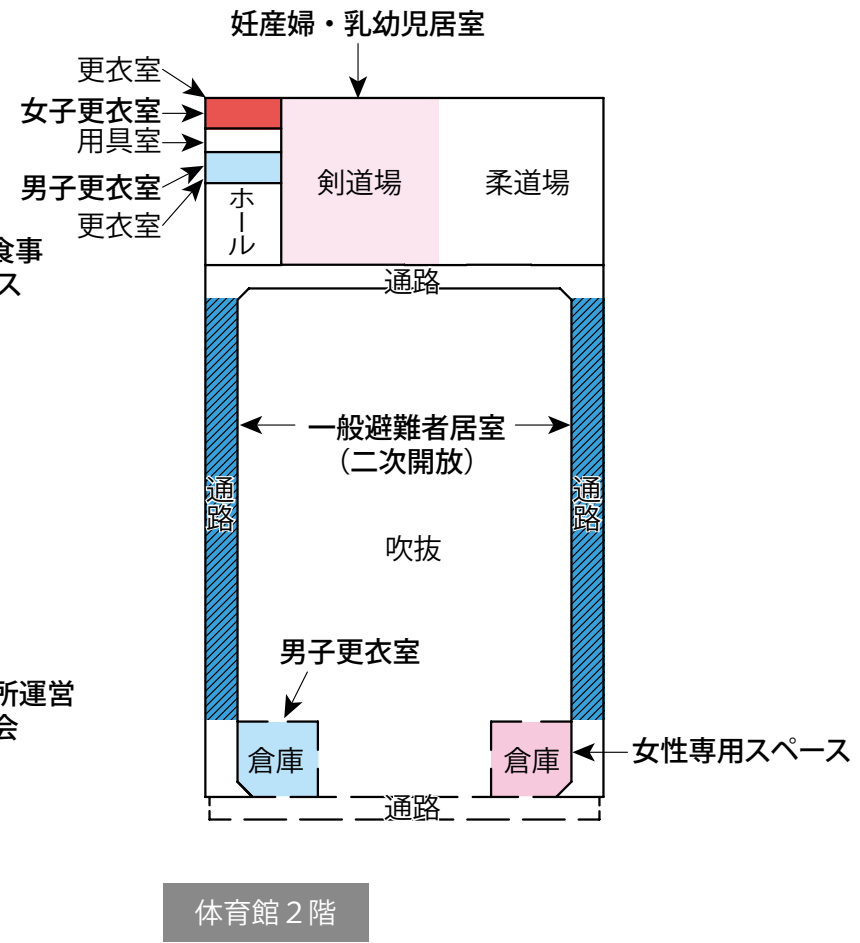

- 避難者居住スペース
- 使用制限スペース
- 避難者駐車・車両避難者スペース
- 多目的スペース
- 関係者車両スペース
- 通路・搬入路・出入口
- 業務車両スペース
- 緊急車両スペース
- ペット保護スペース
- 分別ごみ置場スペース
- 仮設トイレスペース
- 炊出場スペース
- 簡易風呂設置スペース
- 災害支援物資等置場
- 洗濯・物干スペース
- 防災倉庫
- 喫煙所

- | | | | |
|-------------|-------------------|-------------------|---------------|
| 避難所運営委員会・受付 | 居住地区割スペース | 女子更衣室 | 一般避難者居室（二次開放） |
| 避難所運営委員会事務室 | 通路 | 女性専用スペース | 妊産婦・乳幼児居室 |
| 災害備蓄品置場 | 要支援者スペース・障がい者スペース | 災害時特設公衆電話モジュージャック | 談話・食事スペース |
| 情報掲示板 | 男子更衣室 | 救護室 | 防災倉庫 |

南校舎 3階

南校舎 2階

南校舎 1階

□ 使用制限スペース

- | | | |
|---|--|---|
|  使用制限スペース |  女子更衣室 (二次開放) |  炊出場スペース |
|  一般避難者居室 (二次開放) |  救護室 |  災害支援物資等置場 |
|  個室が必要な避難者居住スペース |  相談室 | |
|  男子更衣室 (二次開放) |  談話・食事スペース (二次開放) | |

- 使用制限スペース
- 感染症等患者居室
- 感染症患者等男子更衣室
- 感染症患者等女性専用スペース
- 感染症患者等談話・食事スペース
- 災害支援物資等置場