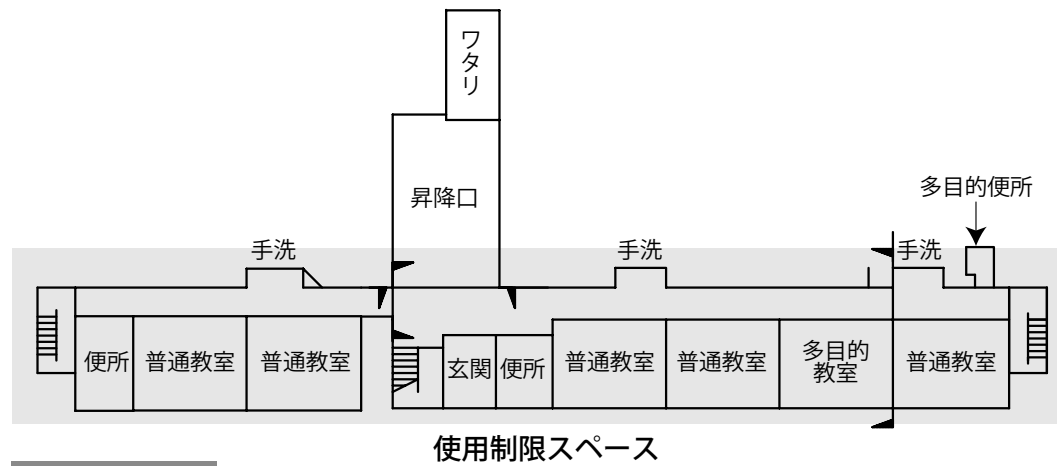

南校舎 1階

□ 使用制限スペース