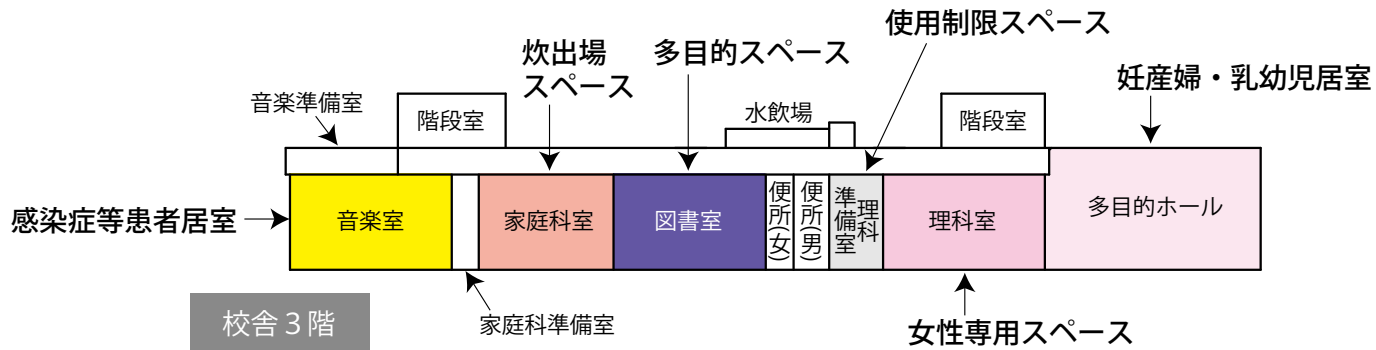

- 避難所運営委員会・受付
- 運営委員会事務室
- 災害備蓄品置場
- 情報掲示板
- 居住地区割スペース
- 通路
- 要支援者スペース・障がい者スペース
- 男子更衣室
- 女子更衣室
- 女性専用スペース

- 使用制限スペース
- 一般避難者居室(二次開放)
- 個室が必要な避難者居住スペース
- 妊産婦・乳幼児居室
- 感染症等患者居室
- 救護室
- 相談室
- 談話・食事スペース
- 炊出場スペース
- 災害支援物資等置場
- 女性専用スペース
- 男子更衣室
- 女子更衣室
- 多目的スペース
- 災害時特設公衆電話モジュージャック