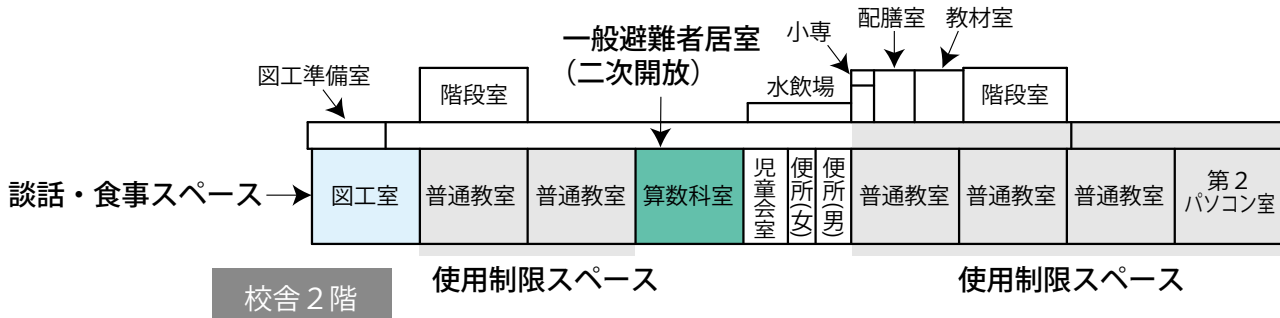

- 避難所運営委員会・受付
- 運営委員会事務室
- 災害備蓄品置場
- 情報掲示板
- 居住地区割スペース
- 通路
- 要支援者スペース・障がい者スペース
- 男子更衣室
- 女子更衣室
- 女性専用スペース

- 使用制限スペース
- 一般避難者居室(二次開放)
- 個室が必要な避難者居住スペース
- 妊産婦・乳幼児居室
- 感染症等患者居室
- 救護室
- 相談室
- 談話・食事スペース
- 炊出場スペース
- 災害支援物資等置場
- 女性専用スペース
- 男子更衣室
- 女子更衣室
- 多目的スペース
- 災害時特設公衆電話モジュージャック