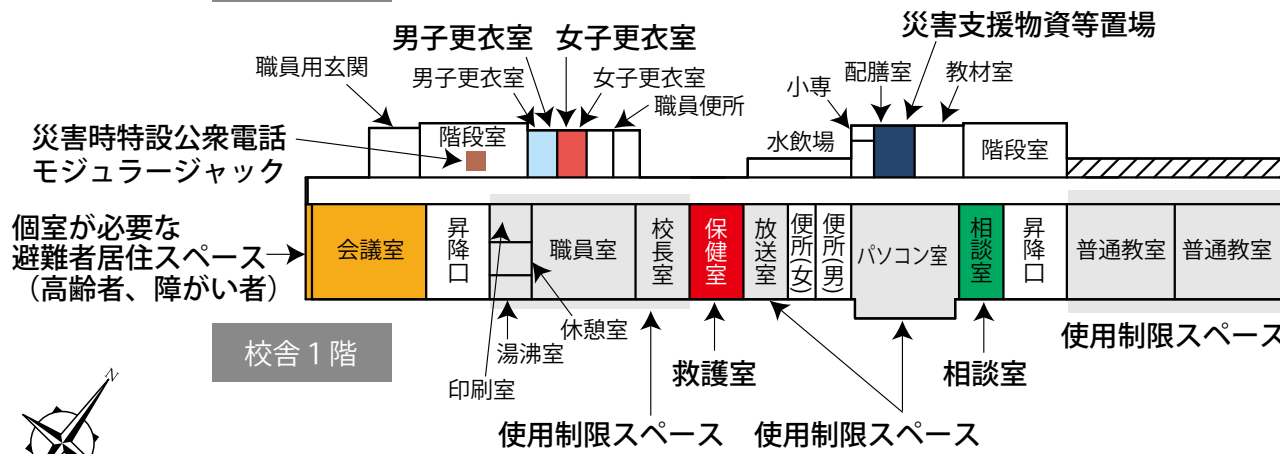

- 避難所運営委員会・受付
- 運営委員会事務室
- 災害備蓄品置場
- 情報掲示板
- 居住地区割スペース
- 通路
- 要支援者スペース・障がい者スペース
- 男子更衣室
- 女子更衣室
- 女性専用スペース

- 使用制限スペース
- 一般避難者居室(二次開放)
- 個室が必要な避難者居住スペース
- 妊産婦・乳幼児居室
- 感染症等患者居室
- 救護室
- 相談室
- 談話・食事スペース
- 炊出場スペース
- 災害支援物資等置場
- 女性専用スペース
- 男子更衣室
- 女子更衣室
- 多目的スペース
- 災害時特設公衆電話モジュージャック