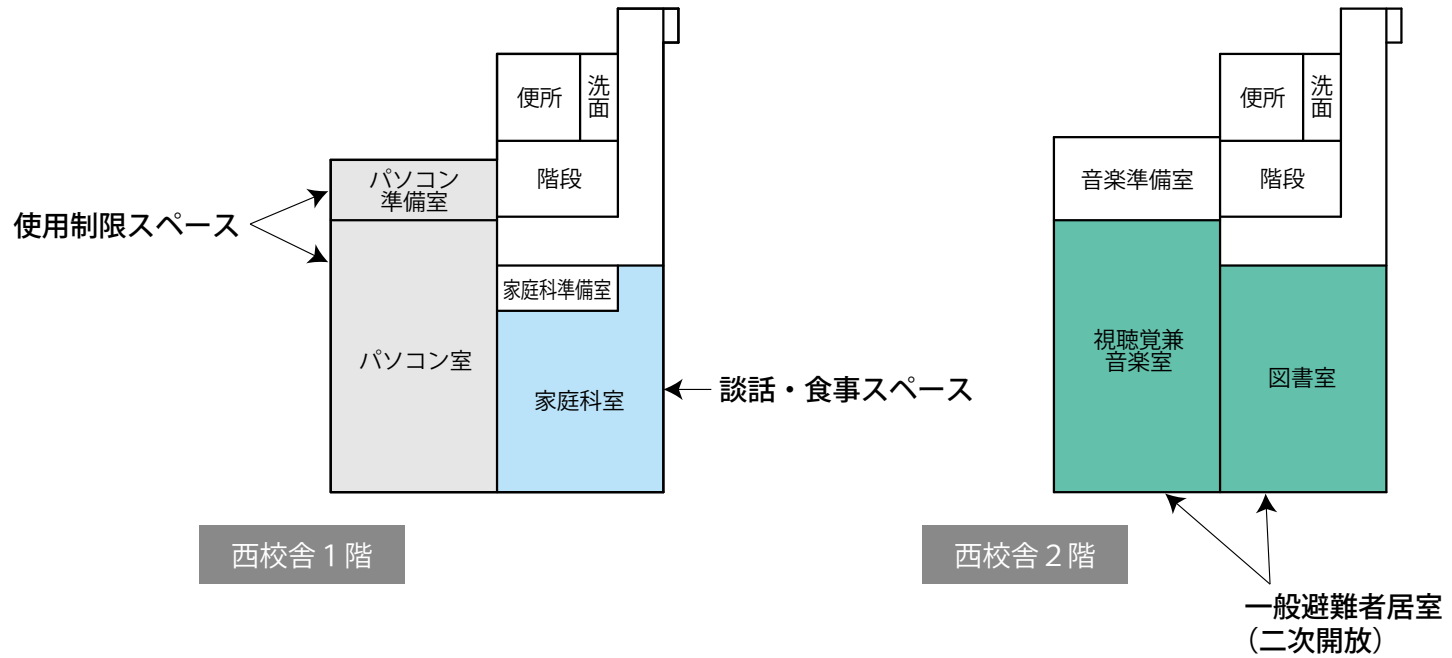

体育館 2階

- | | | | |
|--|--|--|--|
| 避難所運営委員会・受付 | 居住地区割スペース | 女子更衣室 | 一般避難者居室 (二次開放) |
| 避難所運営委員会事務室 | 通路 | 女性専用スペース | 防災倉庫 |
| 災害備蓄品置場 | 個室が必要な避難者居住スペース | 災害時特設公衆電話モジュージャック | |
| 情報掲示板 | 男子更衣室 | 相談室 | |

使用制限スペース

一般避難者居室 (二次開放)

個室が必要な避難者居住スペース

妊産婦・乳幼児居室

感染症等患者居室

救護室

炊出場スペース

災害支援物資等置場

- 使用制限スペース
- 一般避難者居室 (二次開放)
- 談話・食事スペース

- 使用制限スペース
- 一般避難者居室 (二次開放)
- 相談室