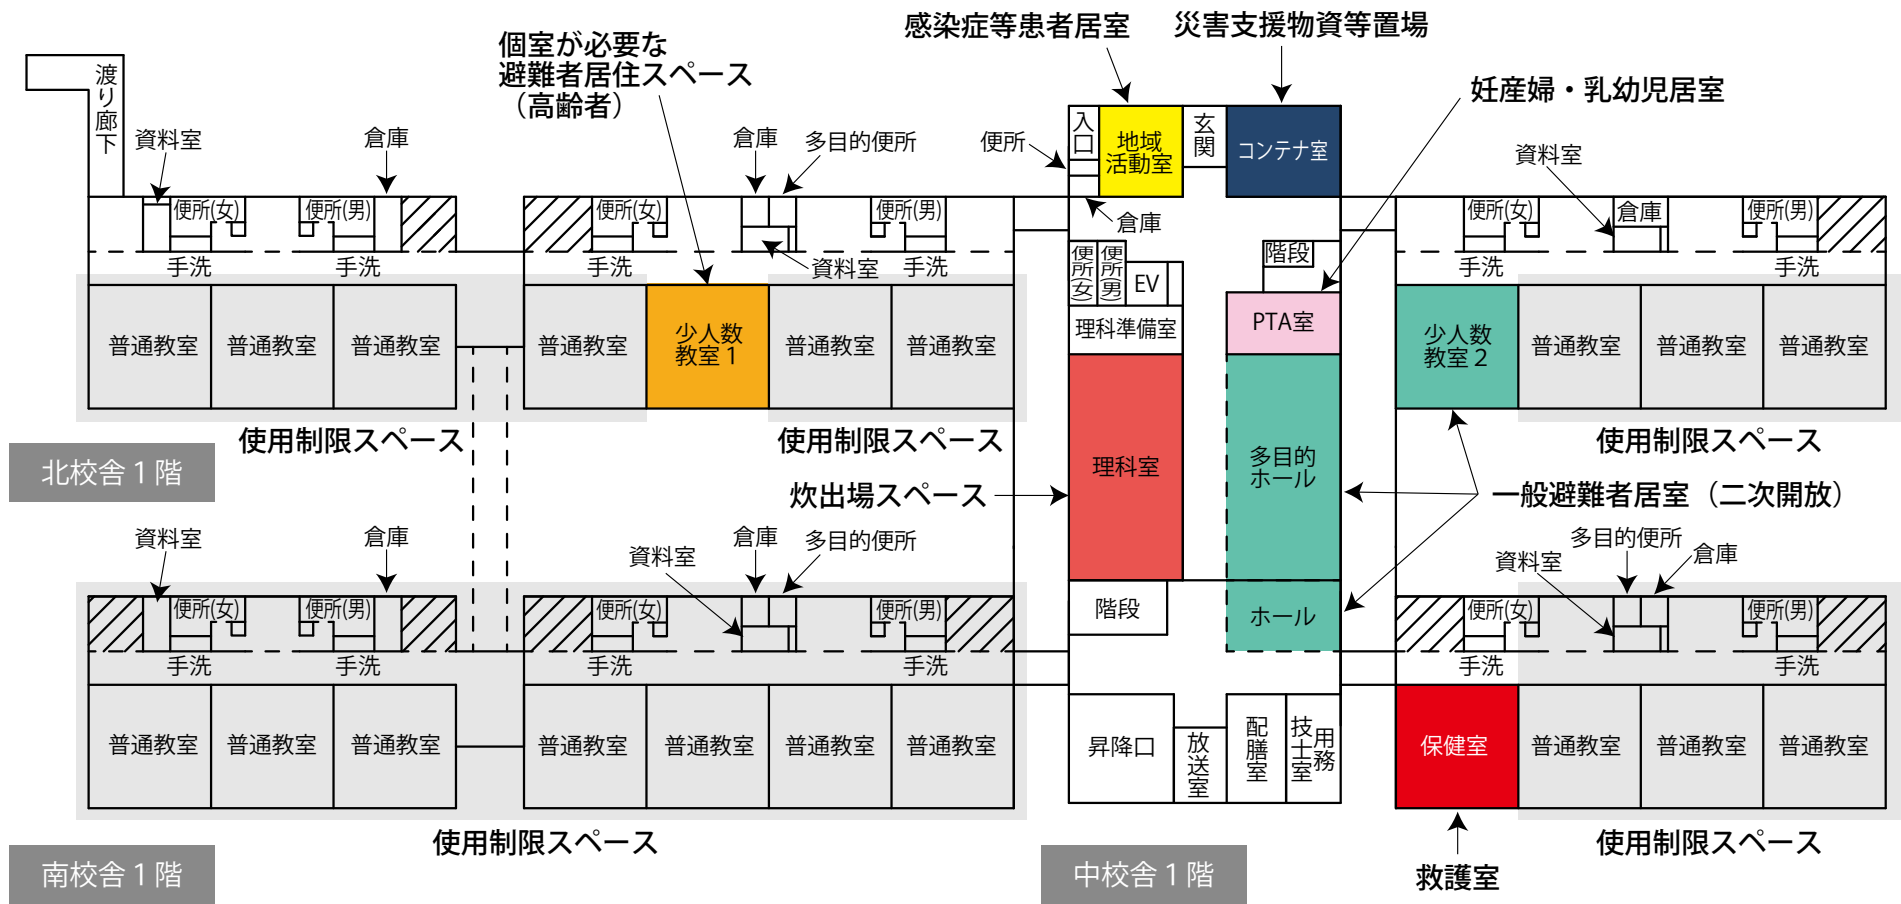

- 避難者居住スペース
- 使用制限スペース
- 避難者駐車・車両避難者スペース
- 多目的スペース
- 関係者車両スペース
- 通路・搬入路・出入口
- 業務車両スペース
- 緊急車両スペース
- ペット保護スペース
- 分別ごみ置場スペース
- 仮設トイレスペース
- 炊出場スペース
- 簡易風呂設置スペース
- 災害支援物資等置場
- 洗濯・物干スペース
- 防災倉庫
- 喫煙所

体育館 1階

体育館 2階

- | | | | |
|--|--|--|--|
| 避難所運営委員会・受付 | 居住地区割スペース | 女子更衣室 | 一般避難者居室 (二次開放) |
| 避難所運営委員会事務室 | 通路 | 女性専用スペース | 防災倉庫 |
| 災害備蓄品置場 | 個室が必要な避難者居住スペース | 災害時特設公衆電話モジュージャック | |
| 情報掲示板 | 男子更衣室 | 相談室 | |

使用制限スペース

一般避難者居室 (二次開放)

個室が必要な避難者居住スペース

妊産婦・乳幼児居室

感染症等患者居室

救護室

炊出場スペース

災害支援物資等置場

- 使用制限スペース
- 一般避難者居室 (二次開放)
- 談話・食事スペース

- 使用制限スペース
- 一般避難者居室 (二次開放)
- 相談室