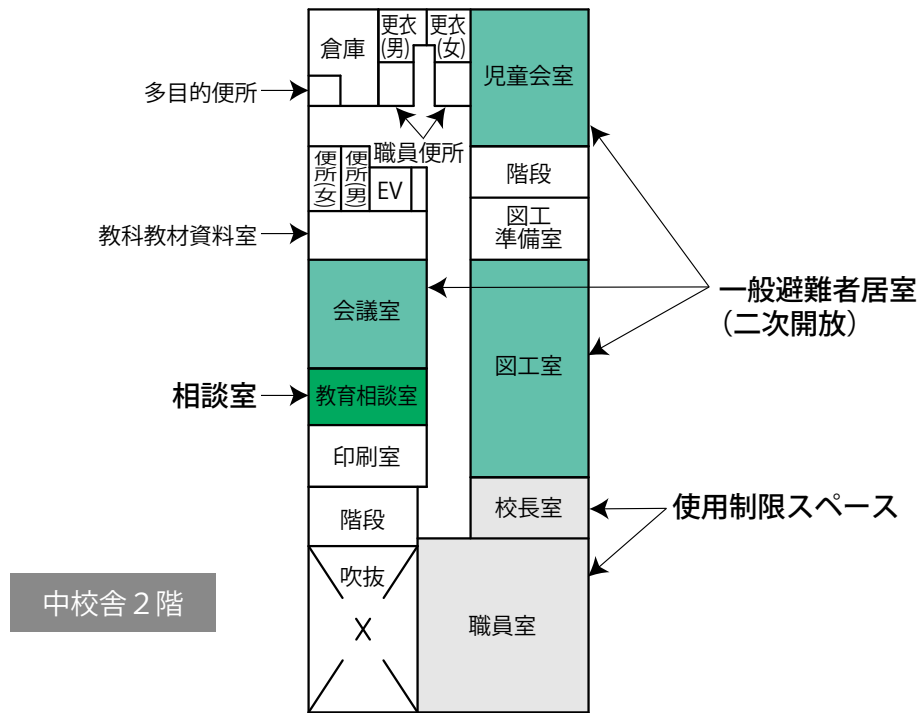

体育館 2階

- | | | | |
|--|--|--|--|
| 避難所運営委員会・受付 | 居住地区割スペース | 女子更衣室 | 一般避難者居室 (二次開放) |
| 避難所運営委員会事務室 | 通路 | 女性専用スペース | 防災倉庫 |
| 災害備蓄品置場 | 個室が必要な避難者居住スペース | 災害時特設公衆電話モジュージャック | |
| 情報掲示板 | 男子更衣室 | 相談室 | |

使用制限スペース

一般避難者居室 (二次開放)

個室が必要な避難者居住スペース

妊産婦・乳幼児居室

感染症等患者居室

救護室

炊出場スペース

災害支援物資等置場

- 使用制限スペース
- 一般避難者居室 (二次開放)
- 談話・食事スペース

- 使用制限スペース
- 一般避難者居室 (二次開放)
- 相談室