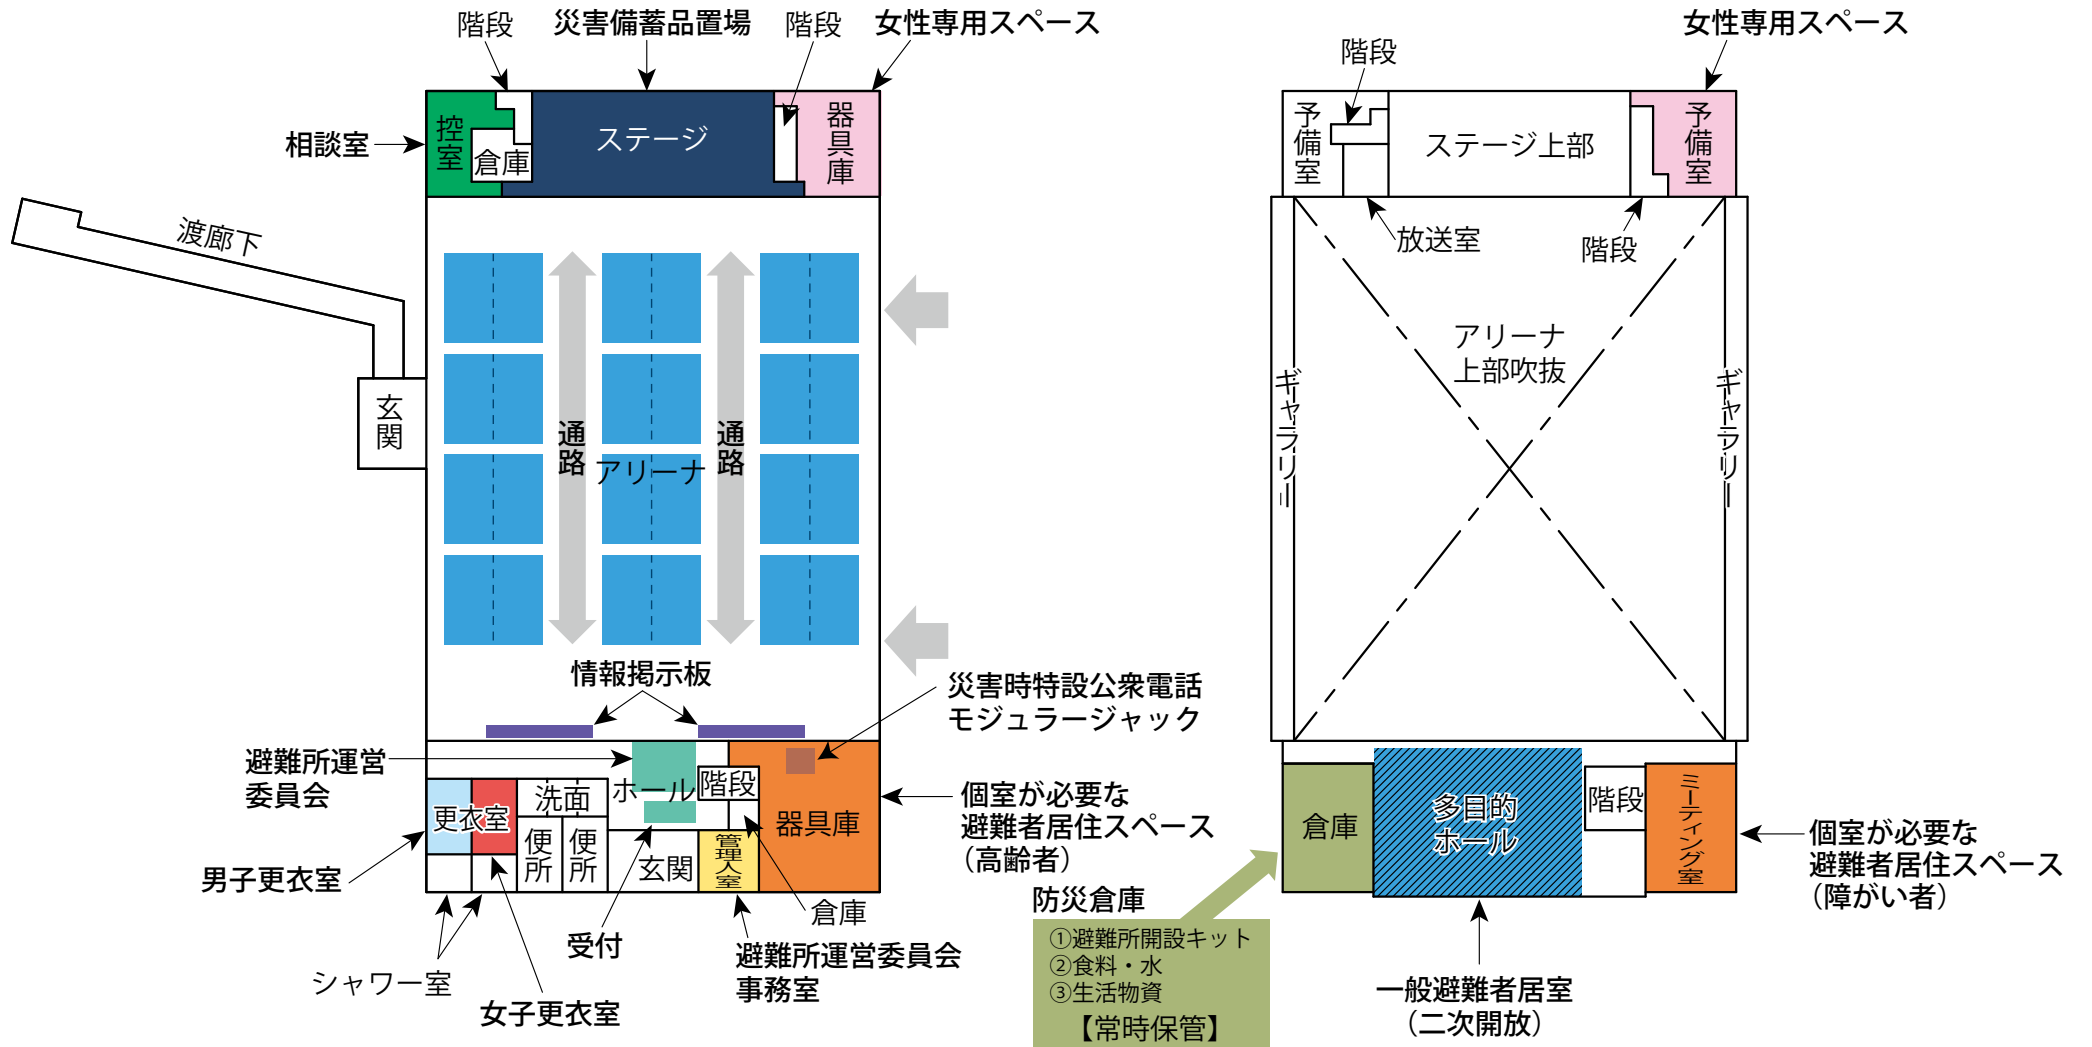

- 避難者居住スペース
- 使用制限スペース
- 避難者駐車・車両避難者スペース
- 多目的スペース
- 関係者車両スペース
- 通路・搬入路・出入口
- 業務車両スペース
- 緊急車両スペース
- ペット保護スペース
- 分別ごみ置場スペース
- 仮設トイレスペース
- 炊出場スペース
- 簡易風呂設置スペース
- 災害支援物資等置場
- 洗濯・物干スペース
- 防災倉庫
- 喫煙所

体育館 1階

体育館 2階

- | | | | |
|--|--|--|--|
| 避難所運営委員会・受付 | 居住地区割スペース | 女子更衣室 | 一般避難者居室 (二次開放) |
| 避難所運営委員会事務室 | 通路 | 女性専用スペース | 防災倉庫 |
| 災害備蓄品置場 | 個室が必要な避難者居住スペース | 災害時特設公衆電話モジュージャック | |
| 情報掲示板 | 男子更衣室 | 相談室 | |

使用制限スペース

一般避難者居室 (二次開放)

個室が必要な避難者居住スペース

妊産婦・乳幼児居室

感染症等患者居室

救護室

炊出場スペース

災害支援物資等置場

- 使用制限スペース
- 一般避難者居室 (二次開放)
- 談話・食事スペース

- 使用制限スペース
- 一般避難者居室 (二次開放)
- 相談室