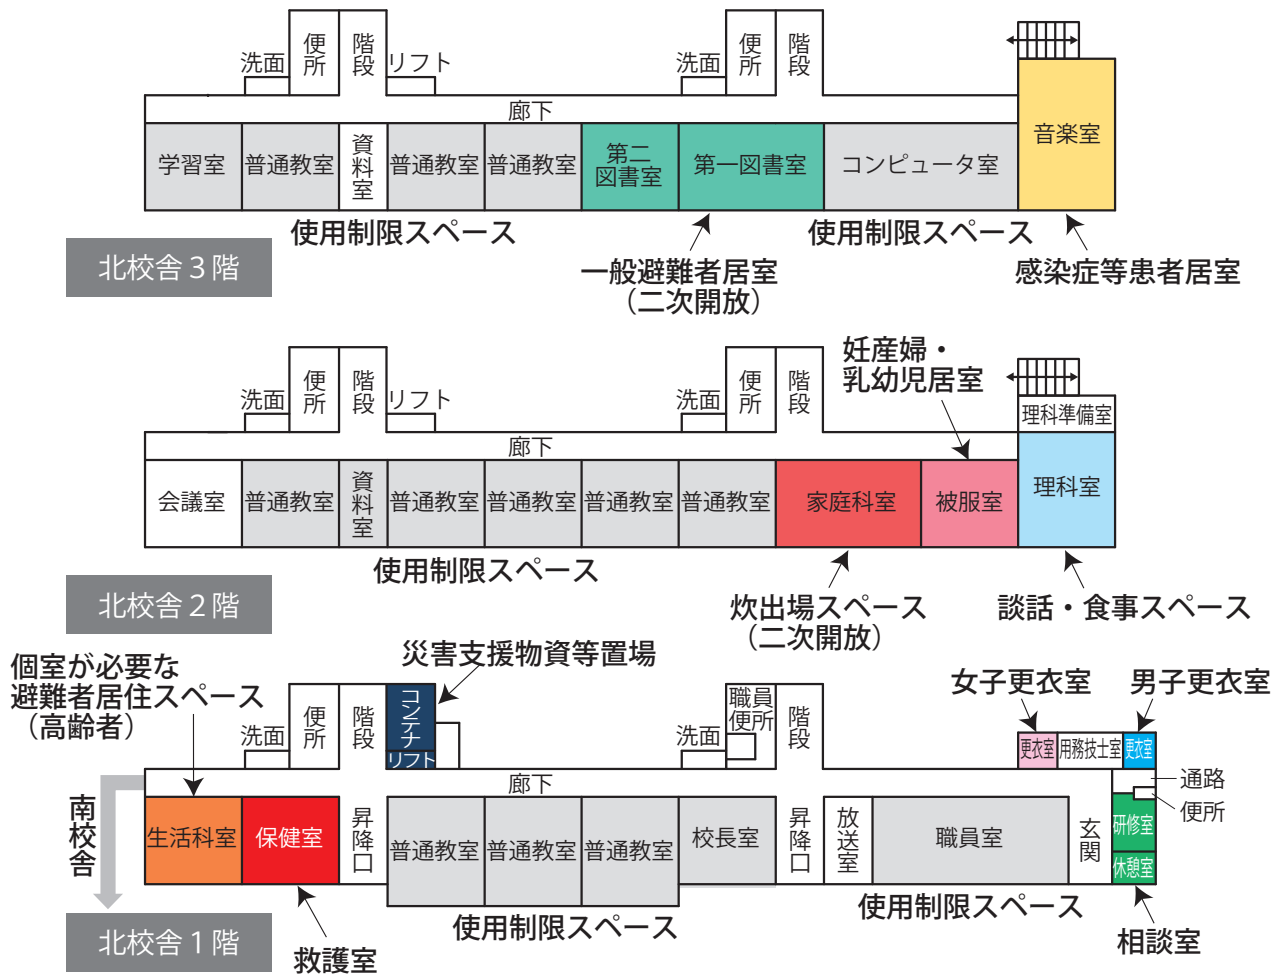

男子更衣室 女子更衣室

更衣室 (男)	男便	女便	更衣室 (女)	管理	機械
---------	----	----	---------	----	----

- 避難者居住スペース
- 使用制限スペース
- 避難者駐車・車両避難者スペース
- 多目的スペース
- 関係者車両スペース
- 通路・搬入路・出入口
- 業務車両スペース
- 緊急車両スペース
- ペット保護スペース
- 分別ごみ置場スペース
- 仮設トイレスペース
- 炊出場スペース
- 簡易風呂設置スペース
- 災害支援物資等置場
- 洗濯・物干スペース
- 防災倉庫
- 喫煙所
- 男子更衣室
- 女子更衣室

- | | | |
|---|---|---|
|  避難所運営委員会・受付 |  居住地区割スペース |  災害時特設公衆電話モジュージャック |
|  避難所運営委員会事務局 |  通路 |  救護室 |
|  災害備蓄品置場 |  要支援者スペース・障がい者スペース | |
|  情報掲示板 |  女性専用スペース | |

- 使用制限スペース
- 一般避難者居室 (二次開放)
- 個室が必要な避難者居住スペース
- 妊産婦・乳幼児居室
- 感染症等患者居室
- 救護室
- 相談室
- 談話・食事スペース
- 炊出場スペース
- 災害支援物資等置場
- 男子更衣室
- 女子更衣室