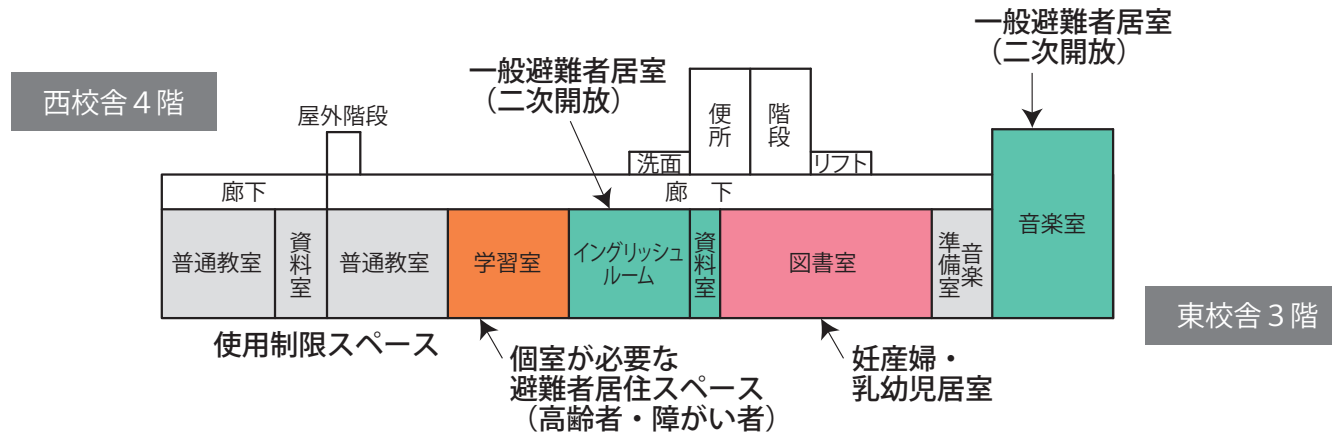

- 避難者居住スペース
- 使用制限スペース
- 避難者駐車・車両避難者スペース
- 多目的スペース
- 関係者車両スペース
- 通路・搬入路・出入口
- 業務車両スペース
- 緊急車両スペース
- ペット保護スペース
- 分別ごみ置場スペース
- 仮設トイレスペース
- 炊出場スペース
- 簡易風呂設置スペース
- 災害支援物資等置場
- 洗濯・物干スペース
- 防災倉庫
- 男子更衣室
- 女子更衣室
- 喫煙所

- 使用制限スペース
- 一般避難者居室 (二次開放)
- 個室が必要な避難者居住スペース
- 相談室
- 談話・食事スペース
- 炊出場スペース
- 災害支援物資等置場
- 救護室
- 感染症等患者居室
- 妊産婦・乳幼児居室