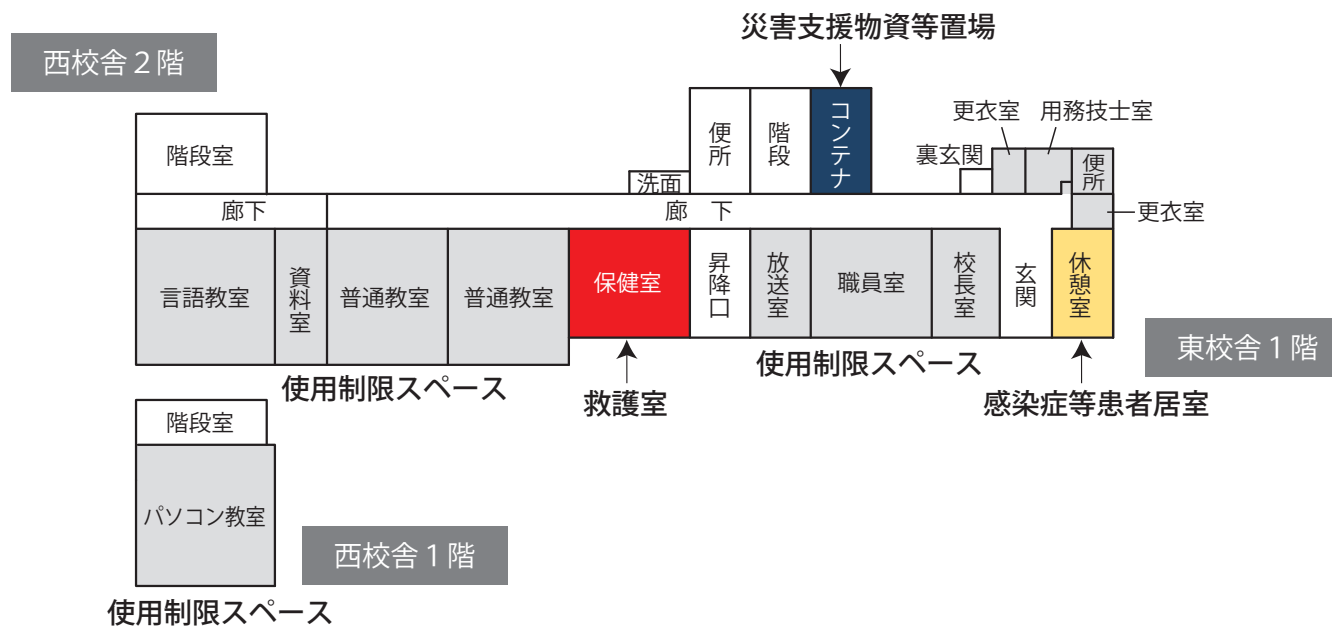

- 避難者居住スペース
- 使用制限スペース
- 避難者駐車・車両避難者スペース
- 多目的スペース
- 関係者車両スペース
- 通路・搬入路・出入口
- 業務車両スペース
- 緊急車両スペース
- ペット保護スペース
- 分別ごみ置場スペース
- 仮設トイレスペース
- 炊出場スペース
- 簡易風呂設置スペース
- 災害支援物資等置場
- 洗濯・物干スペース
- 防災倉庫
- 男子更衣室
- 女子更衣室
- 喫煙所

- 使用制限スペース
- 一般避難者居室 (二次開放)
- 個室が必要な避難者居住スペース
- 相談室
- 談話・食事スペース
- 炊出場スペース
- 災害支援物資等置場
- 救護室
- 感染症等患者居室
- 妊産婦・乳幼児居室