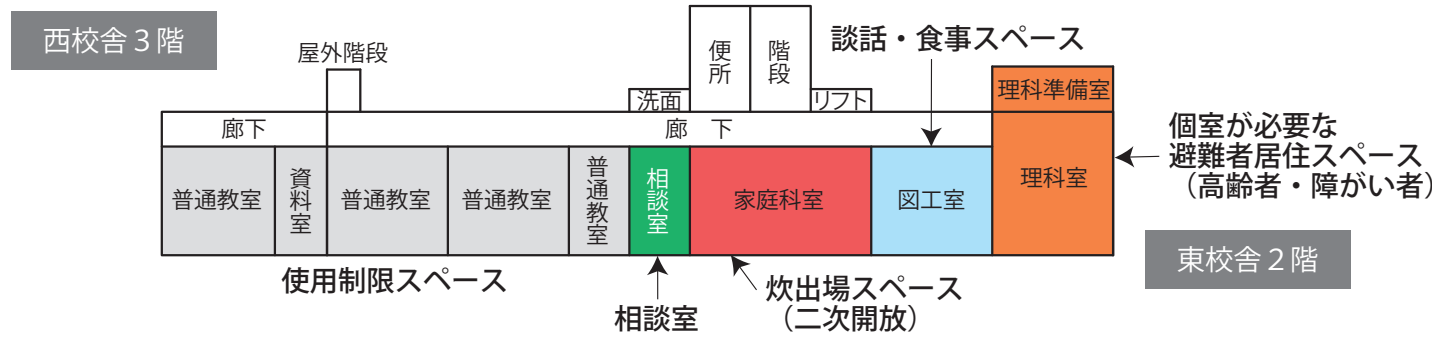

- 避難者居住スペース
- 使用制限スペース
- 避難者駐車・車両避難者スペース
- 多目的スペース
- 関係者車両スペース
- 通路・搬入路・出入口
- 業務車両スペース
- 緊急車両スペース
- ペット保護スペース
- 分別ごみ置場スペース
- 仮設トイレスペース
- 炊出場スペース
- 簡易風呂設置スペース
- 災害支援物資等置場
- 洗濯・物干スペース
- 防災倉庫
- 男子更衣室
- 女子更衣室
- 喫煙所