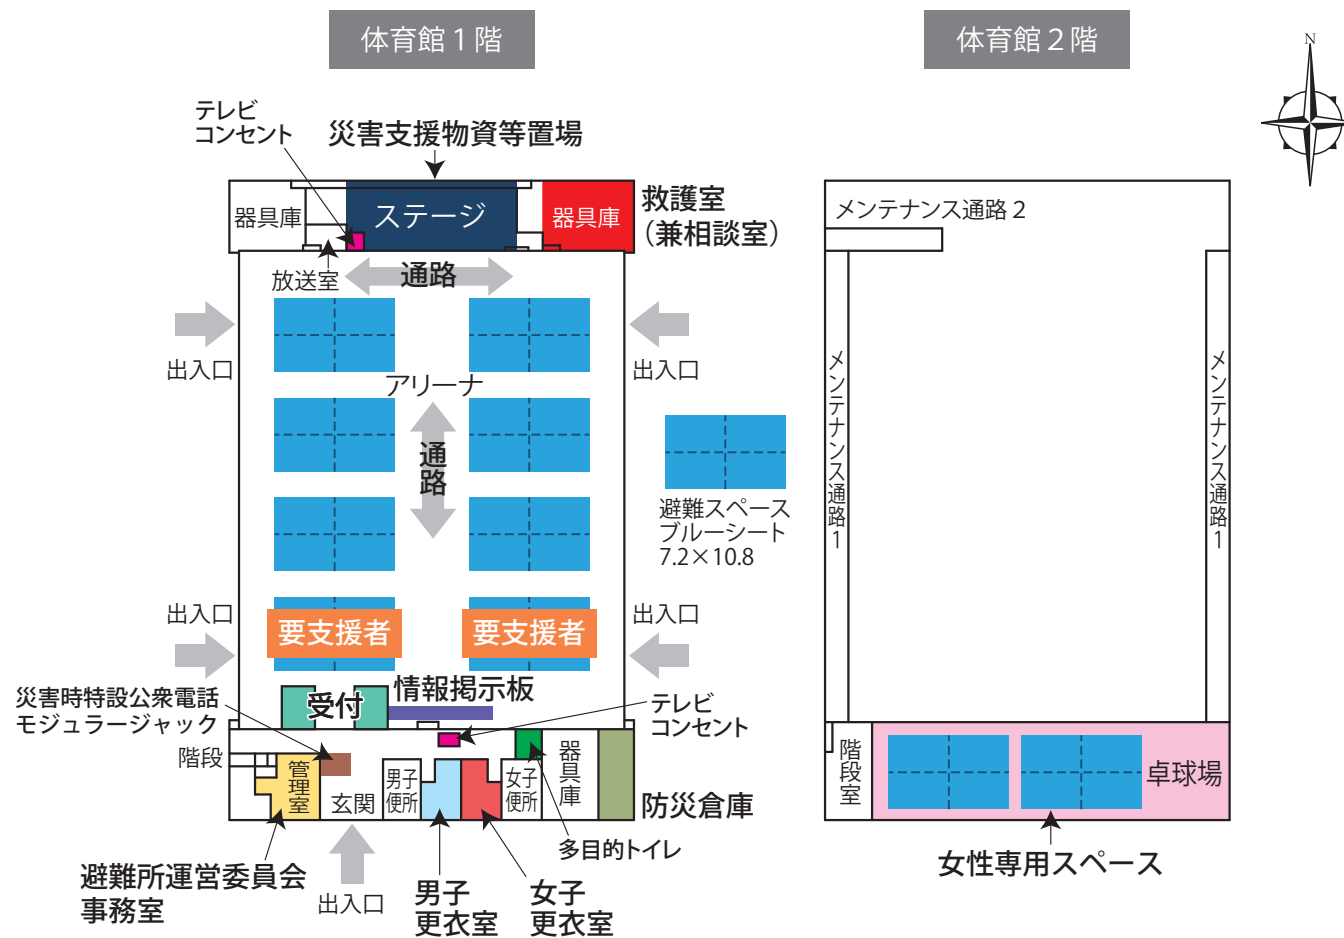

避難所運営委員会・受付	 要支援者スペース・障がい者スペース	 救護室 (兼相談室)
 避難所運営委員会事務局	 男子更衣室	 災害時特設公衆電話モジュラージャック
 災害支援物資等置場	 女子更衣室	 テレビコンセント
 情報掲示板	 女性専用スペース	
 居住地区割スペース	 多目的トイレ