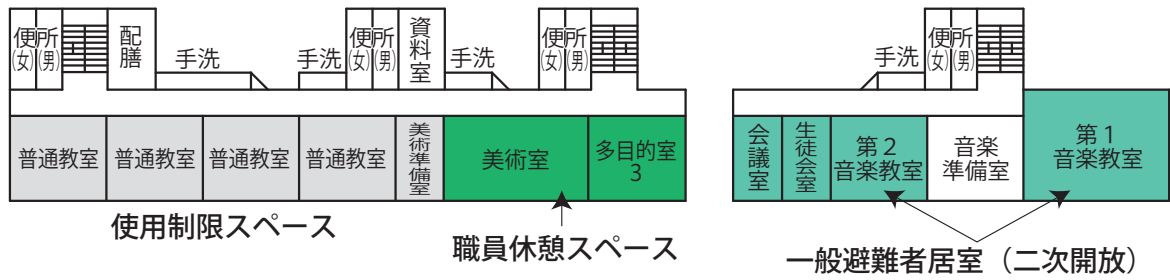

校舎4階

校舎3階

校舎2階

校舎1階

- 使用制限スペース
- 避難所運営委員会・受付
- 妊産婦・乳幼児居室
- 談話・食事スペース
- 一般避難者居室（二次開放）
- 救護室
- 職員休憩スペース
- 災害支援物資等置場
- 感染症等患者居室
- 炊出場でスペース