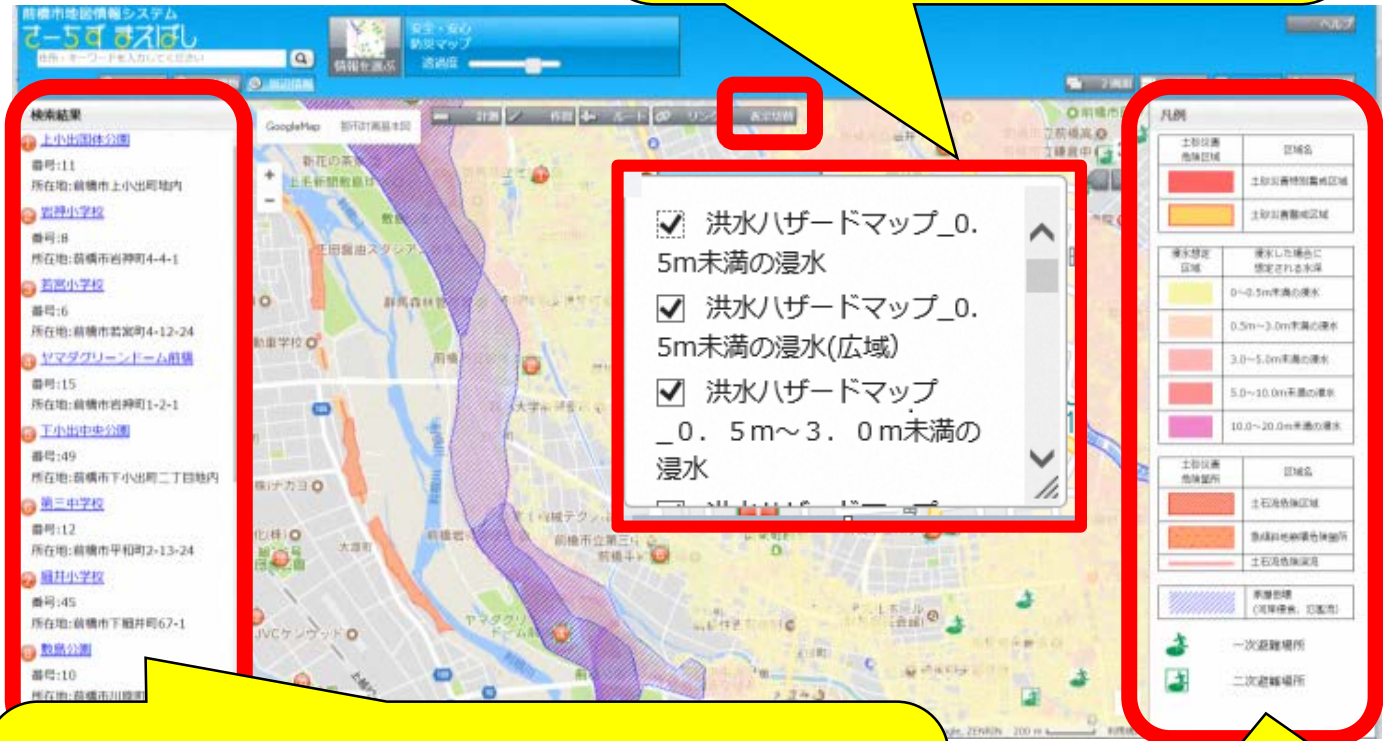

「さーちずまえばし」を利用したハザード確認方法

①検索エンジンで「さーちずまえばし」と検索
URL <https://searchizu-maebashi.geocloud.jp>

②防災マップをクリック

「表示切替」をクリックすると、このような画面が現れます。チェックを外すと色が消えるため、調査箇所の詳細なハザードを確認できます。

地図中の数字で示されている箇所の説明
・公共施設
・想定される浸水深…など
※浸水履歴ではありません。