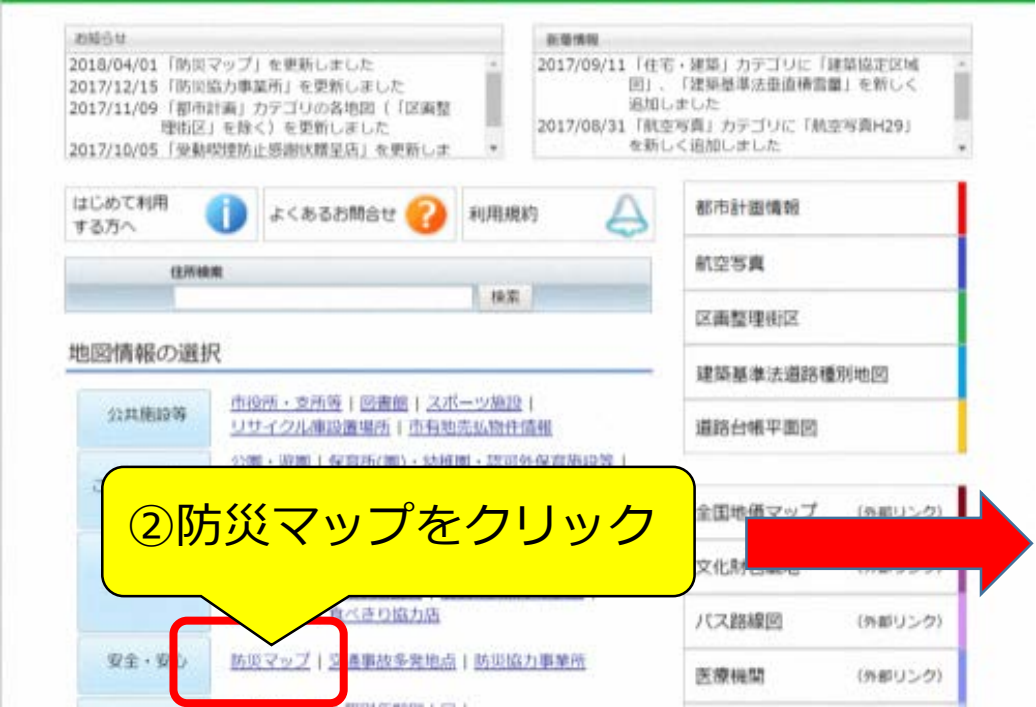

「さーちずまえばし」を利用したハザード確認方法

①検索エンジンで「さーちずまえばし」と検索
URL <https://searchizu-maebashi.geocloud.jp>

②防災マップをクリック

「表示切替」をクリックすると、このような画面が現れます。チェックを外すと色が消えるため、調査箇所の詳細なハザードを確認できます。

地図中の数字で示されている箇所の説明
・公共施設
・想定される浸水深…など
※浸水履歴ではありません。