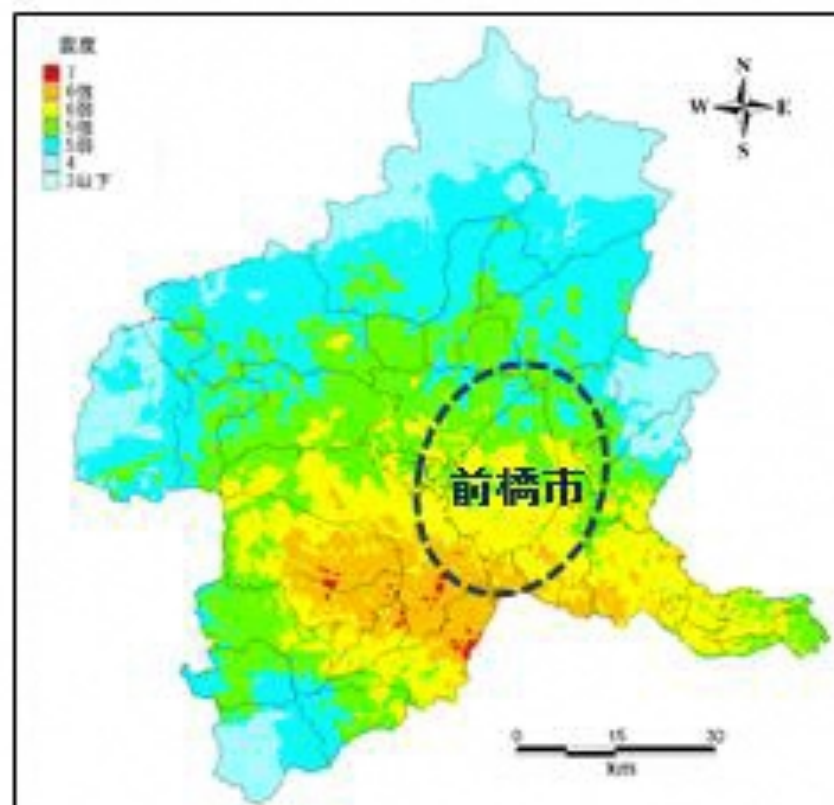

【震度分布】 関東平野北西縁断層帯主部による地震 (M8.1)

群馬県の震度分布

前橋市の震度分布
(5弱~6強)