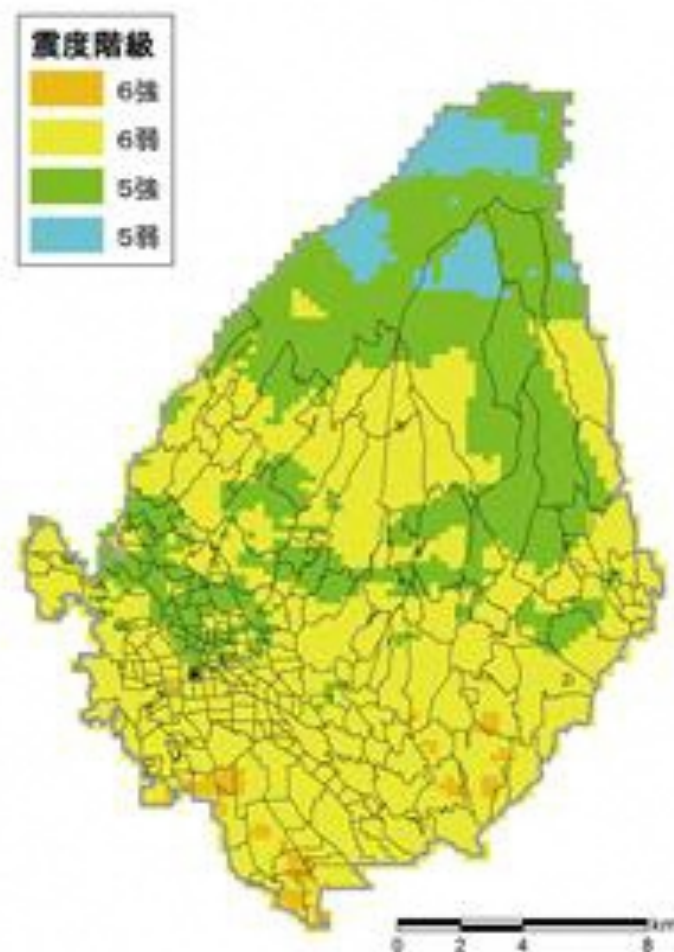

【震度分布】 関東平野北西縁断層帯主部による地震 (M8.1)

群馬県の震度分布

前橋市の震度分布
(5弱~6強)