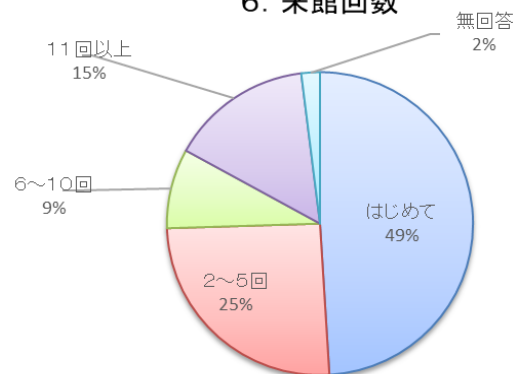

複数回答者有りのため、合計不一致

6. 来館回数

はじめて	2～5回	6～10回	11回以上	無回答	計
75	39	13	23	3	153

7. 展覧会を知ったきっかけ(複数回答可)

ポスター※5	チラシ※6	広報まえばし	新聞※7	雑誌	インターネット※8	テレビ・ラジオ※9	知人(クチコミ)	その他※10
20	15	7	5	0	73	2	30	3

※5「ポスター」を見た場所…アーツ前橋、太田市美術館・図書館

	観覧場所	満足	やや満足	普通	やや不満	不満	無回答	計
展覧会の 企画内容	椅子の場所は 決めることができる	84	31	27	2	1	8	153
	手のひらから 宇宙まで	94	36	14	3	1	5	153
入場料	椅子の場所は 決めることができる	106	12	23	2	0	10	153
	手のひらから 宇宙まで	105	13	25	1	2	7	153
展覧会の わかりやす さ	椅子の場所は 決めることができる	80	26	27	11	1	8	153
	手のひらから 宇宙まで	72	37	29	6	4	5	153
スタッフの対応		91	28	25	4	0	5	153
施設の利用のしやすさ (トイレや案内表示等)		93	22	33	2	1	2	153
アーツ前橋全体の印象		93	34	20	3	1	2	153
当館までの道順の わかりやすさ		73	30	36	6	3	5	153

1. 性別

2. 年齢

3. 職業

4. 住まい

5. 当館までの交通手段

6. 来館回数

7. 展覧会を知ったきっかけ

8. 展覧会満足度

【椅子の場所は決めることができる】

【手のひらから宇宙まで】