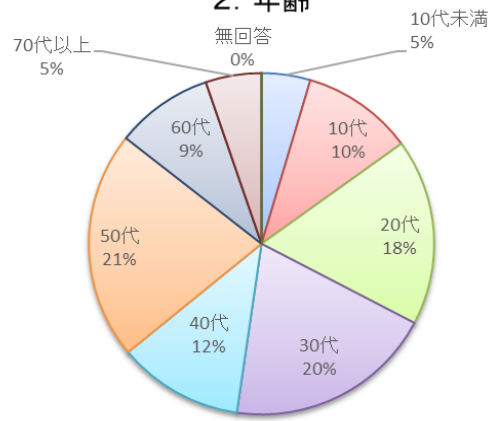

複数回答者有りのため、合計不一致

6. 来館回数

はじめて	2～5回	6～10回	11回以上	無回答	計
75	39	13	23	3	153

7. 展覧会を知ったきっかけ(複数回答可)

ポスター※5	チラシ※6	広報まえばし	新聞※7	雑誌	インターネット※8	テレビ・ラジオ※9	知人(クチコミ)	その他※10
20	15	7	5	0	73	2	30	3

※5「ポスター」を見た場所…アーツ前橋、太田市美術館・図書館

※6「チラシ」を見た場所…しきしま老人センター、白井屋ホテル、市役所、アーツ前橋

※7「新聞」内訳…上毛新聞

※8「インターネット」内訳…ホームページ、google、googlemap、インスタ、前橋の観光案内、safari、

※9「テレビ・ラジオ」内訳…群馬テレビ

※10「その他」内訳…通りがかり、子供の学校課題、チケットを貰ったから、映画に来たついで、博物館スタンプラリー、白川先生・白井先生講義

8. 展覧会満足度

	観覧場所	満足	やや満足	普通	やや不満	不満	無回答	計
展覧会の 企画内容	椅子の場所は 決めることができる	84	31	27	2	1	8	153
	手のひらから 宇宙まで	94	36	14	3	1	5	153
入場料	椅子の場所は 決めることができる	106	12	23	2	0	10	153
	手のひらから 宇宙まで	105	13	25	1	2	7	153
展覧会の わかりやす さ	椅子の場所は 決めることができる	80	26	27	11	1	8	153
	手のひらから 宇宙まで	72	37	29	6	4	5	153
スタッフの対応		91	28	25	4	0	5	153
施設の利用のしやすさ (トイレや案内表示等)		93	22	33	2	1	2	153
アーツ前橋全体の印象		93	34	20	3	1	2	153
当館までの道順の わかりやすさ		73	30	36	6	3	5	153

1. 性別

2. 年齢

3. 職業

4. 住まい

5. 当館までの交通手段

6. 来館回数

7. 展覧会を知ったきっかけ

8. 展覧会満足度