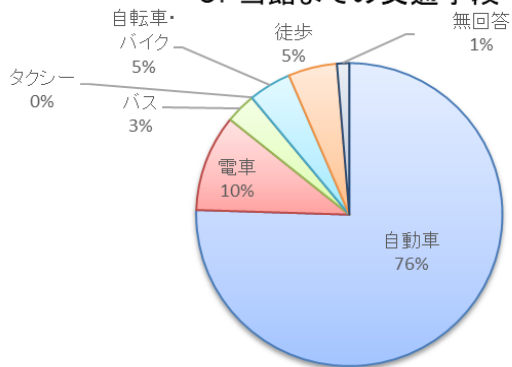

複数回答者有りのため、合計不一致

6. 来館回数

はじめて	2～5回	6～10回	11回以上	無回答	計
75	39	13	23	3	153

7. 展覧会を知ったきっかけ(複数回答可)

ポスター※5	チラシ※6	広報まえばし	新聞※7	雑誌	インターネット※8	テレビ・ラジオ※9	知人(クチコミ)	その他※10
20	15	7	5	0	73	2	30	3

※5「ポスター」を見た場所…アーツ前橋、太田市美術館・図書館

	観覧場所	満足	やや満足	普通	やや不満	不満	無回答	計
展覧会の 企画内容	椅子の場所は 決めることができる	84	31	27	2	1	8	153
	手のひらから 宇宙まで	94	36	14	3	1	5	153
入場料	椅子の場所は 決めることができる	106	12	23	2	0	10	153
	手のひらから 宇宙まで	105	13	25	1	2	7	153
展覧会の わかりやす さ	椅子の場所は 決めることができる	80	26	27	11	1	8	153
	手のひらから 宇宙まで	72	37	29	6	4	5	153
スタッフの対応		91	28	25	4	0	5	153
施設の利用のしやすさ (トイレや案内表示等)		93	22	33	2	1	2	153
アーツ前橋全体の印象		93	34	20	3	1	2	153
当館までの道順の わかりやすさ		73	30	36	6	3	5	153

1. 性別

2. 年齢

3. 職業

4. 住まい

5. 当館までの交通手段

6. 来館回数

7. 展覧会を知ったきっかけ

8. 展覧会満足度

【椅子の場所は決めることができる】

【手のひらから宇宙まで】