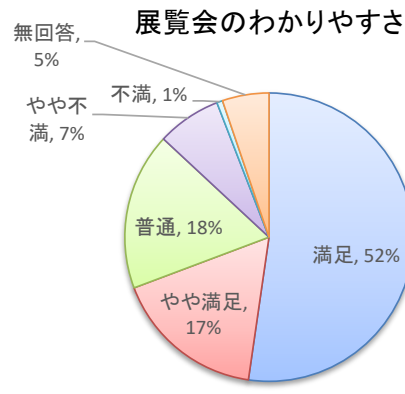

複数回答者有りのため、合計不一致

6. 来館回数

はじめて	2～5回	6～10回	11回以上	無回答	計
75	39	13	23	3	153

7. 展覧会を知ったきっかけ(複数回答可)

ポスター※5	チラシ※6	広報まえばし	新聞※7	雑誌	インターネット※8	テレビ・ラジオ※9	知人(クチコミ)	その他※10
20	15	7	5	0	73	2	30	3

※5「ポスター」を見た場所…アーツ前橋、太田市美術館・図書館

	観覧場所	満足	やや満足	普通	やや不満	不満	無回答	計
展覧会の 企画内容	椅子の場所は 決めることができる	84	31	27	2	1	8	153
	手のひらから 宇宙まで	94	36	14	3	1	5	153
入場料	椅子の場所は 決めることができる	106	12	23	2	0	10	153
	手のひらから 宇宙まで	105	13	25	1	2	7	153
展覧会の わかりやす さ	椅子の場所は 決めることができる	80	26	27	11	1	8	153
	手のひらから 宇宙まで	72	37	29	6	4	5	153
スタッフの対応		91	28	25	4	0	5	153
施設の利用のしやすさ (トイレや案内表示等)		93	22	33	2	1	2	153
アーツ前橋全体の印象		93	34	20	3	1	2	153
当館までの道順の わかりやすさ		73	30	36	6	3	5	153

1. 性別

2. 年齢

3. 職業

4. 住まい

5. 当館までの交通手段

6. 来館回数

7. 展覧会を知ったきっかけ

8. 展覧会満足度

【椅子の場所は決めることができる】

【手のひらから宇宙まで】