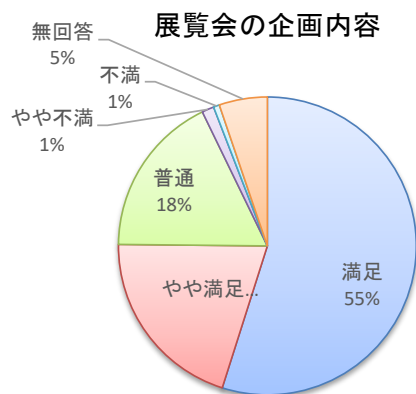

複数回答者有りのため、合計不一致

6. 来館回数

はじめて	2～5回	6～10回	11回以上	無回答	計
75	39	13	23	3	153

7. 展覧会を知ったきっかけ(複数回答可)

ポスター※5	チラシ※6	広報まえばし	新聞※7	雑誌	インターネット※8	テレビ・ラジオ※9	知人(クチコミ)	その他※10
20	15	7	5	0	73	2	30	3

※5「ポスター」を見た場所…アーツ前橋、太田市美術館・図書館

	観覧場所	満足	やや満足	普通	やや不満	不満	無回答	計
展覧会の 企画内容	椅子の場所は 決めることができる	84	31	27	2	1	8	153
	手のひらから 宇宙まで	94	36	14	3	1	5	153
入場料	椅子の場所は 決めることができる	106	12	23	2	0	10	153
	手のひらから 宇宙まで	105	13	25	1	2	7	153
展覧会の わかりやす さ	椅子の場所は 決めることができる	80	26	27	11	1	8	153
	手のひらから 宇宙まで	72	37	29	6	4	5	153
スタッフの対応		91	28	25	4	0	5	153
施設の利用のしやすさ (トイレや案内表示等)		93	22	33	2	1	2	153
アーツ前橋全体の印象		93	34	20	3	1	2	153
当館までの道順の わかりやすさ		73	30	36	6	3	5	153

1. 性別

2. 年齢

3. 職業

4. 住まい

5. 当館までの交通手段

6. 来館回数

7. 展覧会を知ったきっかけ

8. 展覧会満足度

【椅子の場所は決めることができる】

【手のひらから宇宙まで】