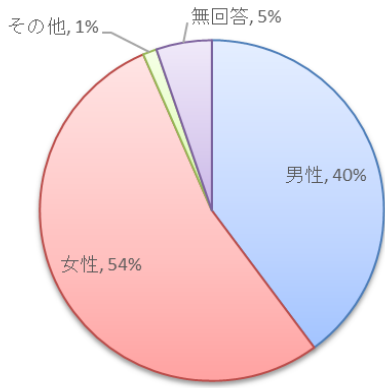

複数回答者有りのため、合計不一致

6. 来館回数

はじめて	2～5回	6～10回	11回以上	無回答	計
75	39	13	23	3	153

7. 展覧会を知ったきっかけ(複数回答可)

ポスター※5	チラシ※6	広報まえばし	新聞※7	雑誌	インターネット※8	テレビ・ラジオ※9	知人(クチコミ)	その他※10
20	15	7	5	0	73	2	30	3

※5「ポスター」を見た場所…アーツ前橋、太田市美術館・図書館

※6「チラシ」を見た場所…しきしま老人センター、白井屋ホテル、市役所、アーツ前橋

※7「新聞」内訳…上毛新聞

※8「インターネット」内訳…ホームページ、google、googlemap、インスタ、前橋の観光案内、safari、

※9「テレビ・ラジオ」内訳…群馬テレビ

※10「その他」内訳…通りがかり、子供の学校課題、チケットを貰ったから、映画に来たついで、博物館スタンプラリー、白川先生・白井先生講義

8. 展覧会満足度

	観覧場所	満足	やや満足	普通	やや不満	不満	無回答	計
展覧会の 企画内容	椅子の場所は 決めることができる	84	31	27	2	1	8	153
	手のひらから 宇宙まで	94	36	14	3	1	5	153
入場料	椅子の場所は 決めることができる	106	12	23	2	0	10	153
	手のひらから 宇宙まで	105	13	25	1	2	7	153
展覧会の わかりやす さ	椅子の場所は 決めることができる	80	26	27	11	1	8	153
	手のひらから 宇宙まで	72	37	29	6	4	5	153
スタッフの対応		91	28	25	4	0	5	153
施設の利用のしやすさ (トイレや案内表示等)		93	22	33	2	1	2	153
アーツ前橋全体の印象		93	34	20	3	1	2	153
当館までの道順の わかりやすさ		73	30	36	6	3	5	153

1. 性別

2. 年齢

3. 職業

4. 住まい

5. 当館までの交通手段

6. 来館回数

7. 展覧会を知ったきっかけ

8. 展覧会満足度