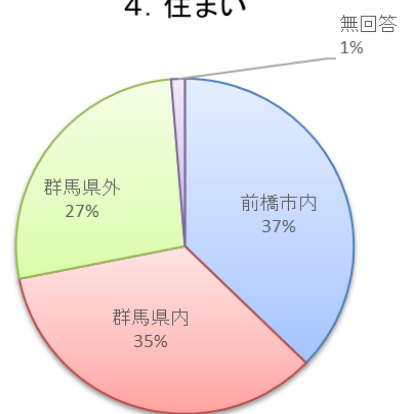

複数回答者有りのため、合計不一致

6. 来館回数

はじめて	2～5回	6～10回	11回以上	無回答	計
75	39	13	23	3	153

7. 展覧会を知ったきっかけ(複数回答可)

ポスター※5	チラシ※6	広報まえばし	新聞※7	雑誌	インターネット※8	テレビ・ラジオ※9	知人(クチコミ)	その他※10
20	15	7	5	0	73	2	30	3

※5「ポスター」を見た場所…アーツ前橋、太田市美術館・図書館

	観覧場所	満足	やや満足	普通	やや不満	不満	無回答	計
展覧会の 企画内容	椅子の場所は 決めることができる	84	31	27	2	1	8	153
	手のひらから 宇宙まで	94	36	14	3	1	5	153
入場料	椅子の場所は 決めることができる	106	12	23	2	0	10	153
	手のひらから 宇宙まで	105	13	25	1	2	7	153
展覧会の わかりやす さ	椅子の場所は 決めることができる	80	26	27	11	1	8	153
	手のひらから 宇宙まで	72	37	29	6	4	5	153
スタッフの対応		91	28	25	4	0	5	153
施設の利用のしやすさ (トイレや案内表示等)		93	22	33	2	1	2	153
アーツ前橋全体の印象		93	34	20	3	1	2	153
当館までの道順の わかりやすさ		73	30	36	6	3	5	153

1. 性別

2. 年齢

3. 職業

4. 住まい

5. 当館までの交通手段

6. 来館回数

7. 展覧会を知ったきっかけ

8. 展覧会満足度

【椅子の場所は決めることができる】

【手のひらから宇宙まで】