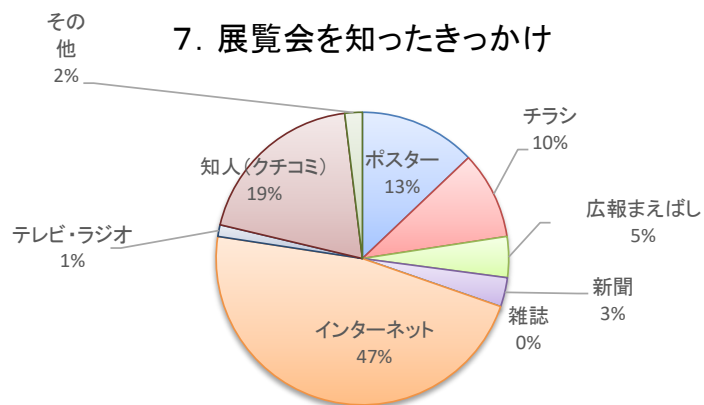

複数回答者有りのため、合計不一致

6. 来館回数

はじめて	2～5回	6～10回	11回以上	無回答	計
75	39	13	23	3	153

7. 展覧会を知ったきっかけ(複数回答可)

ポスター※5	チラシ※6	広報まえばし	新聞※7	雑誌	インターネット※8	テレビ・ラジオ※9	知人(クチコミ)	その他※10
20	15	7	5	0	73	2	30	3

※5「ポスター」を見た場所…アーツ前橋、太田市美術館・図書館

	観覧場所	満足	やや満足	普通	やや不満	不満	無回答	計
展覧会の 企画内容	椅子の場所は 決めることができる	84	31	27	2	1	8	153
	手のひらから 宇宙まで	94	36	14	3	1	5	153
入場料	椅子の場所は 決めることができる	106	12	23	2	0	10	153
	手のひらから 宇宙まで	105	13	25	1	2	7	153
展覧会の わかりやす さ	椅子の場所は 決めることができる	80	26	27	11	1	8	153
	手のひらから 宇宙まで	72	37	29	6	4	5	153
スタッフの対応		91	28	25	4	0	5	153
施設の利用のしやすさ (トイレや案内表示等)		93	22	33	2	1	2	153
アーツ前橋全体の印象		93	34	20	3	1	2	153
当館までの道順の わかりやすさ		73	30	36	6	3	5	153

1. 性別

2. 年齢

3. 職業

4. 住まい

5. 当館までの交通手段

6. 来館回数

7. 展覧会を知ったきっかけ

8. 展覧会満足度

【椅子の場所は決めることができる】

【手のひらから宇宙まで】