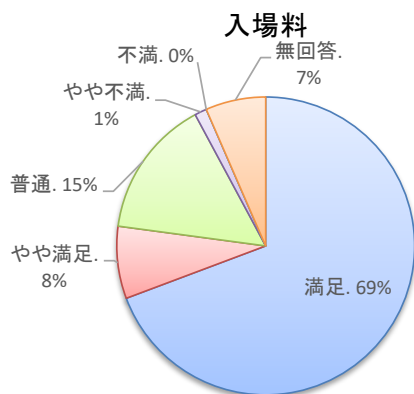

複数回答者有りのため、合計不一致

6. 来館回数

はじめて	2～5回	6～10回	11回以上	無回答	計
75	39	13	23	3	153

7. 展覧会を知ったきっかけ(複数回答可)

ポスター※5	チラシ※6	広報まえばし	新聞※7	雑誌	インターネット※8	テレビ・ラジオ※9	知人(クチコミ)	その他※10
20	15	7	5	0	73	2	30	3

※5「ポスター」を見た場所…アーツ前橋、太田市美術館・図書館

	観覧場所	満足	やや満足	普通	やや不満	不満	無回答	計
展覧会の 企画内容	椅子の場所は 決めることができる	84	31	27	2	1	8	153
	手のひらから 宇宙まで	94	36	14	3	1	5	153
入場料	椅子の場所は 決めることができる	106	12	23	2	0	10	153
	手のひらから 宇宙まで	105	13	25	1	2	7	153
展覧会の わかりやす さ	椅子の場所は 決めることができる	80	26	27	11	1	8	153
	手のひらから 宇宙まで	72	37	29	6	4	5	153
スタッフの対応		91	28	25	4	0	5	153
施設の利用のしやすさ (トイレや案内表示等)		93	22	33	2	1	2	153
アーツ前橋全体の印象		93	34	20	3	1	2	153
当館までの道順の わかりやすさ		73	30	36	6	3	5	153

1. 性別

2. 年齢

3. 職業

4. 住まい

5. 当館までの交通手段

6. 来館回数

7. 展覧会を知ったきっかけ

8. 展覧会満足度

【椅子の場所は決めることができる】

【手のひらから宇宙まで】