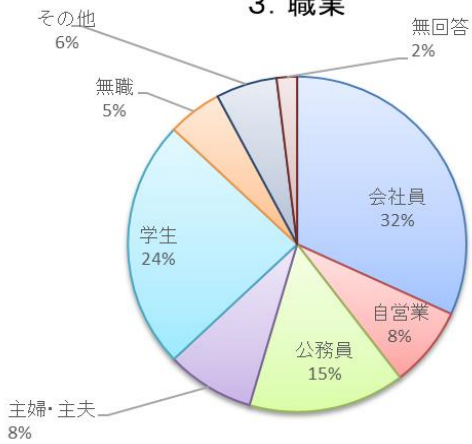

複数回答者有りのため、合計不一致

6. 来館回数

はじめて	2～5回	6～10回	11回以上	無回答	計
75	39	13	23	3	153

7. 展覧会を知ったきっかけ(複数回答可)

ポスター※5	チラシ※6	広報まえばし	新聞※7	雑誌	インターネット※8	テレビ・ラジオ※9	知人(クチコミ)	その他※10
20	15	7	5	0	73	2	30	3

※5「ポスター」を見た場所…アーツ前橋、太田市美術館・図書館

※6「チラシ」を見た場所…しきしま老人センター、白井屋ホテル、市役所、アーツ前橋

※7「新聞」内訳…上毛新聞

※8「インターネット」内訳…ホームページ、google、googlemap、インスタ、前橋の観光案内、safari、

※9「テレビ・ラジオ」内訳…群馬テレビ

※10「その他」内訳…通りがかり、子供の学校課題、チケットを貰ったから、映画に来たついで、博物館スタンプラリー、白川先生・白井先生講義

8. 展覧会満足度

	観覧場所	満足	やや満足	普通	やや不満	不満	無回答	計
展覧会の 企画内容	椅子の場所は 決めることができる	84	31	27	2	1	8	153
	手のひらから 宇宙まで	94	36	14	3	1	5	153
入場料	椅子の場所は 決めることができる	106	12	23	2	0	10	153
	手のひらから 宇宙まで	105	13	25	1	2	7	153
展覧会の わかりやす さ	椅子の場所は 決めることができる	80	26	27	11	1	8	153
	手のひらから 宇宙まで	72	37	29	6	4	5	153
スタッフの対応		91	28	25	4	0	5	153
施設の利用のしやすさ (トイレや案内表示等)		93	22	33	2	1	2	153
アーツ前橋全体の印象		93	34	20	3	1	2	153
当館までの道順の わかりやすさ		73	30	36	6	3	5	153

1. 性別

2. 年齢

3. 職業

4. 住まい

5. 当館までの交通手段

6. 来館回数

7. 展覧会を知ったきっかけ

8. 展覧会満足度