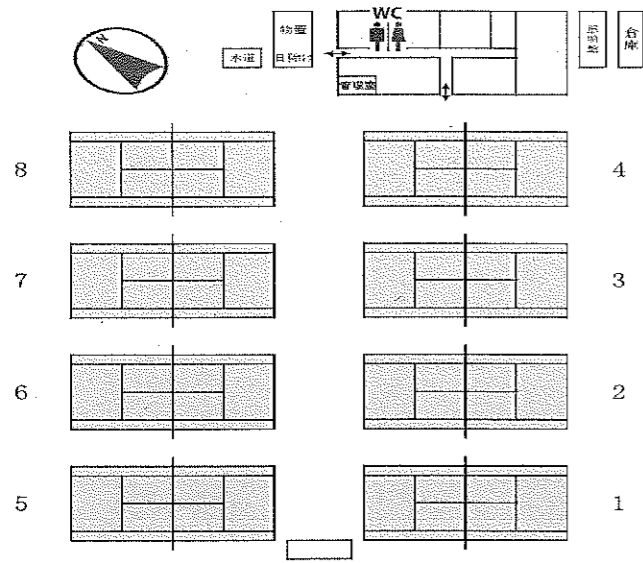

テニスコート

1 Gスポーツ三俣テニスコート

2 王山運動場テニスコート

3 ロード宮城総合運動場テニスコート

4 ザ・野菜粕川総合グランドテニスコート

5 前橋総合運動公園Gスポーツテニスコート

6 大胡総合運動公園テニスコート

陸上競技場