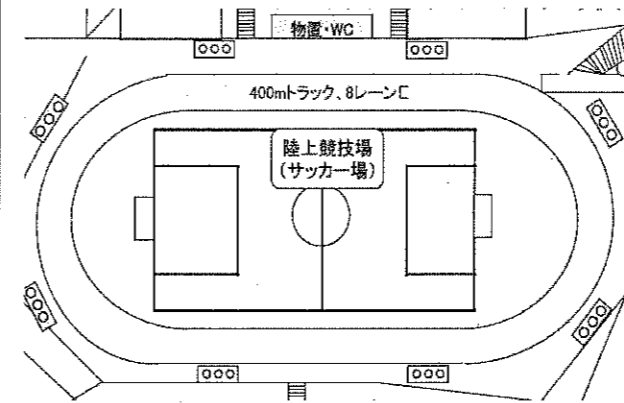

3 ロード宮城総合運動場陸上競技場