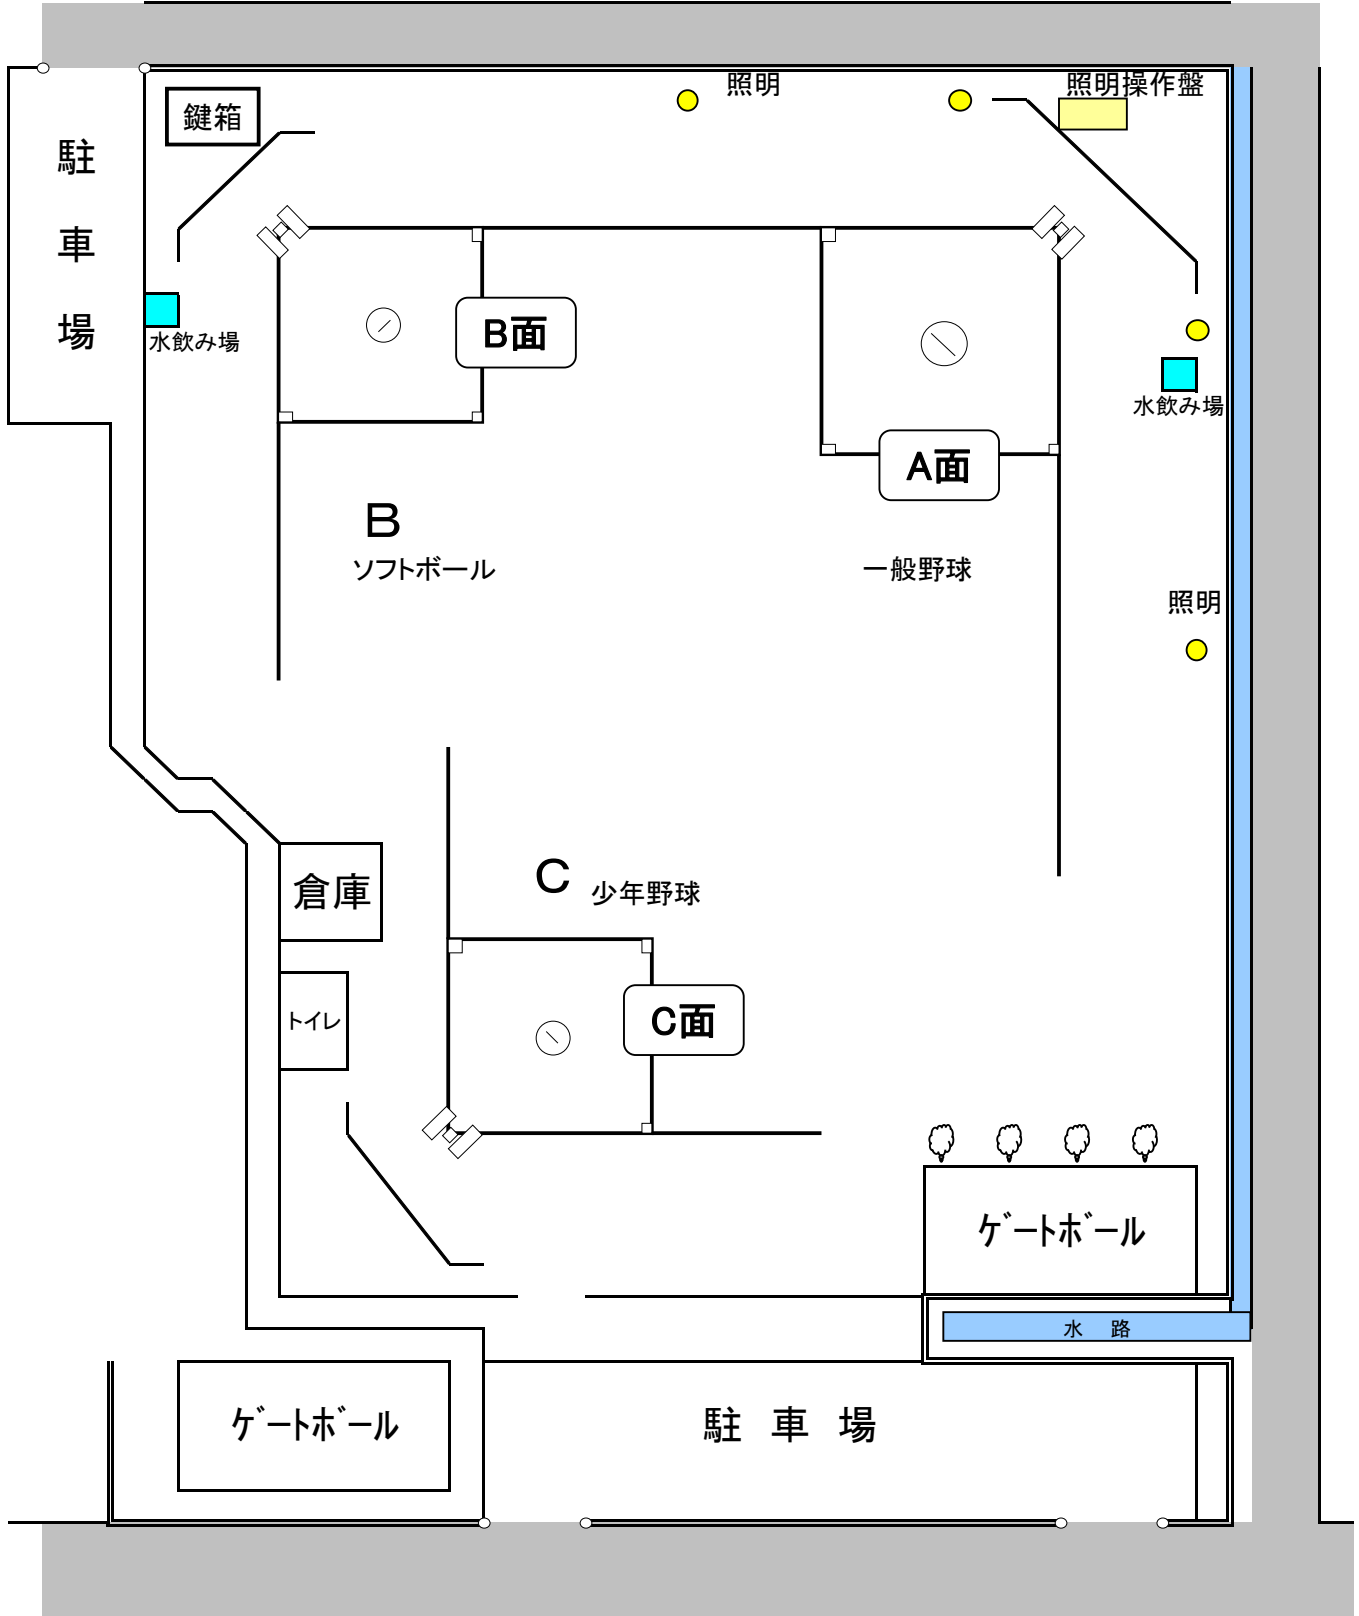

別紙4 「施設図」

前橋市宮城総合運動場

WC

駐車場

補助グラウン

駐車場

WC

駐車場

マレットゴルフ場

前橋市王山運動場

陸上競技場	400m 2レーン
	100m 4レーン
テニスコート	クレー4面
駐車場	137台
照明塔	2灯×8基
	1灯(小)×1基

前橋市清里方面運動場

施設

- ・A面 一般野球 1面(照明あり)
- ・B面 ソフトボール 1面
- ・C面 少年野球 1面
- ・ゲートボール 2面
- ・駐車場 120台

大胡総合運動公園現形図

前橋市堀越町473-4
駐車場 274台

■ …受電設備