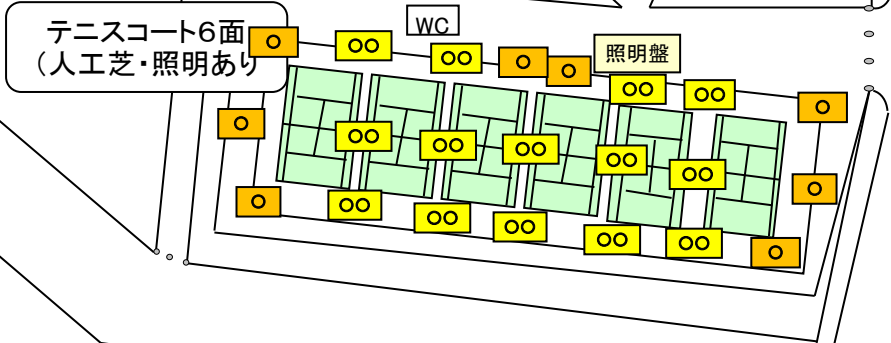

別紙4 「施設図」

前橋市宮城総合運動場

WC

駐車場

補助グラウン

駐車場

WC

駐車場

マレットゴルフ場

前橋市王山運動場

陸上競技場	400m 2レーン
	100m 4レーン
テニスコート	クレー4面
駐車場	137台
照明塔	2灯×8基
	1灯(小)×1基

前橋市清里方面運動場

施設

- ・A面 一般野球 1面(照明あり)
- ・B面 ソフトボール 1面
- ・C面 少年野球 1面
- ・ゲートボール 2面
- ・駐車場 120台

大胡総合運動公園現形図

前橋市堀越町473-4
駐車場 274台

■ …受電設備