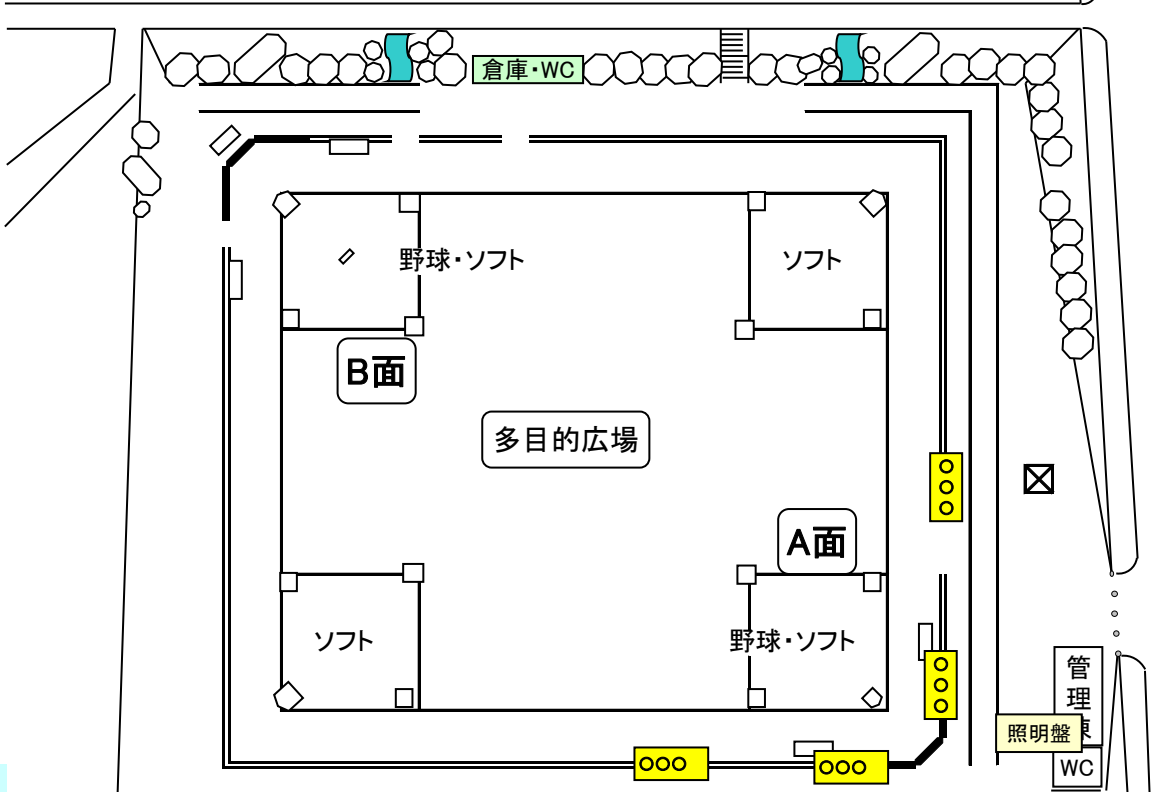

別紙4 「施設図」

前橋市宮城総合運動場

WC

駐車場

補助グラウン

駐車場

WC

駐車場

マレットゴルフ場

前橋市王山運動場

陸上競技場	400m 2レーン
	100m 4レーン
テニスコート	クレー4面
駐車場	137台
照明塔	2灯×8基
	1灯(小)×1基

前橋市清里方面運動場

施設

- ・A面 一般野球 1面(照明あり)
- ・B面 ソフトボール 1面
- ・C面 少年野球 1面
- ・ゲートボール 2面
- ・駐車場 120台

大胡総合運動公園現形図

前橋市堀越町473-4
駐車場 274台

■ …受電設備