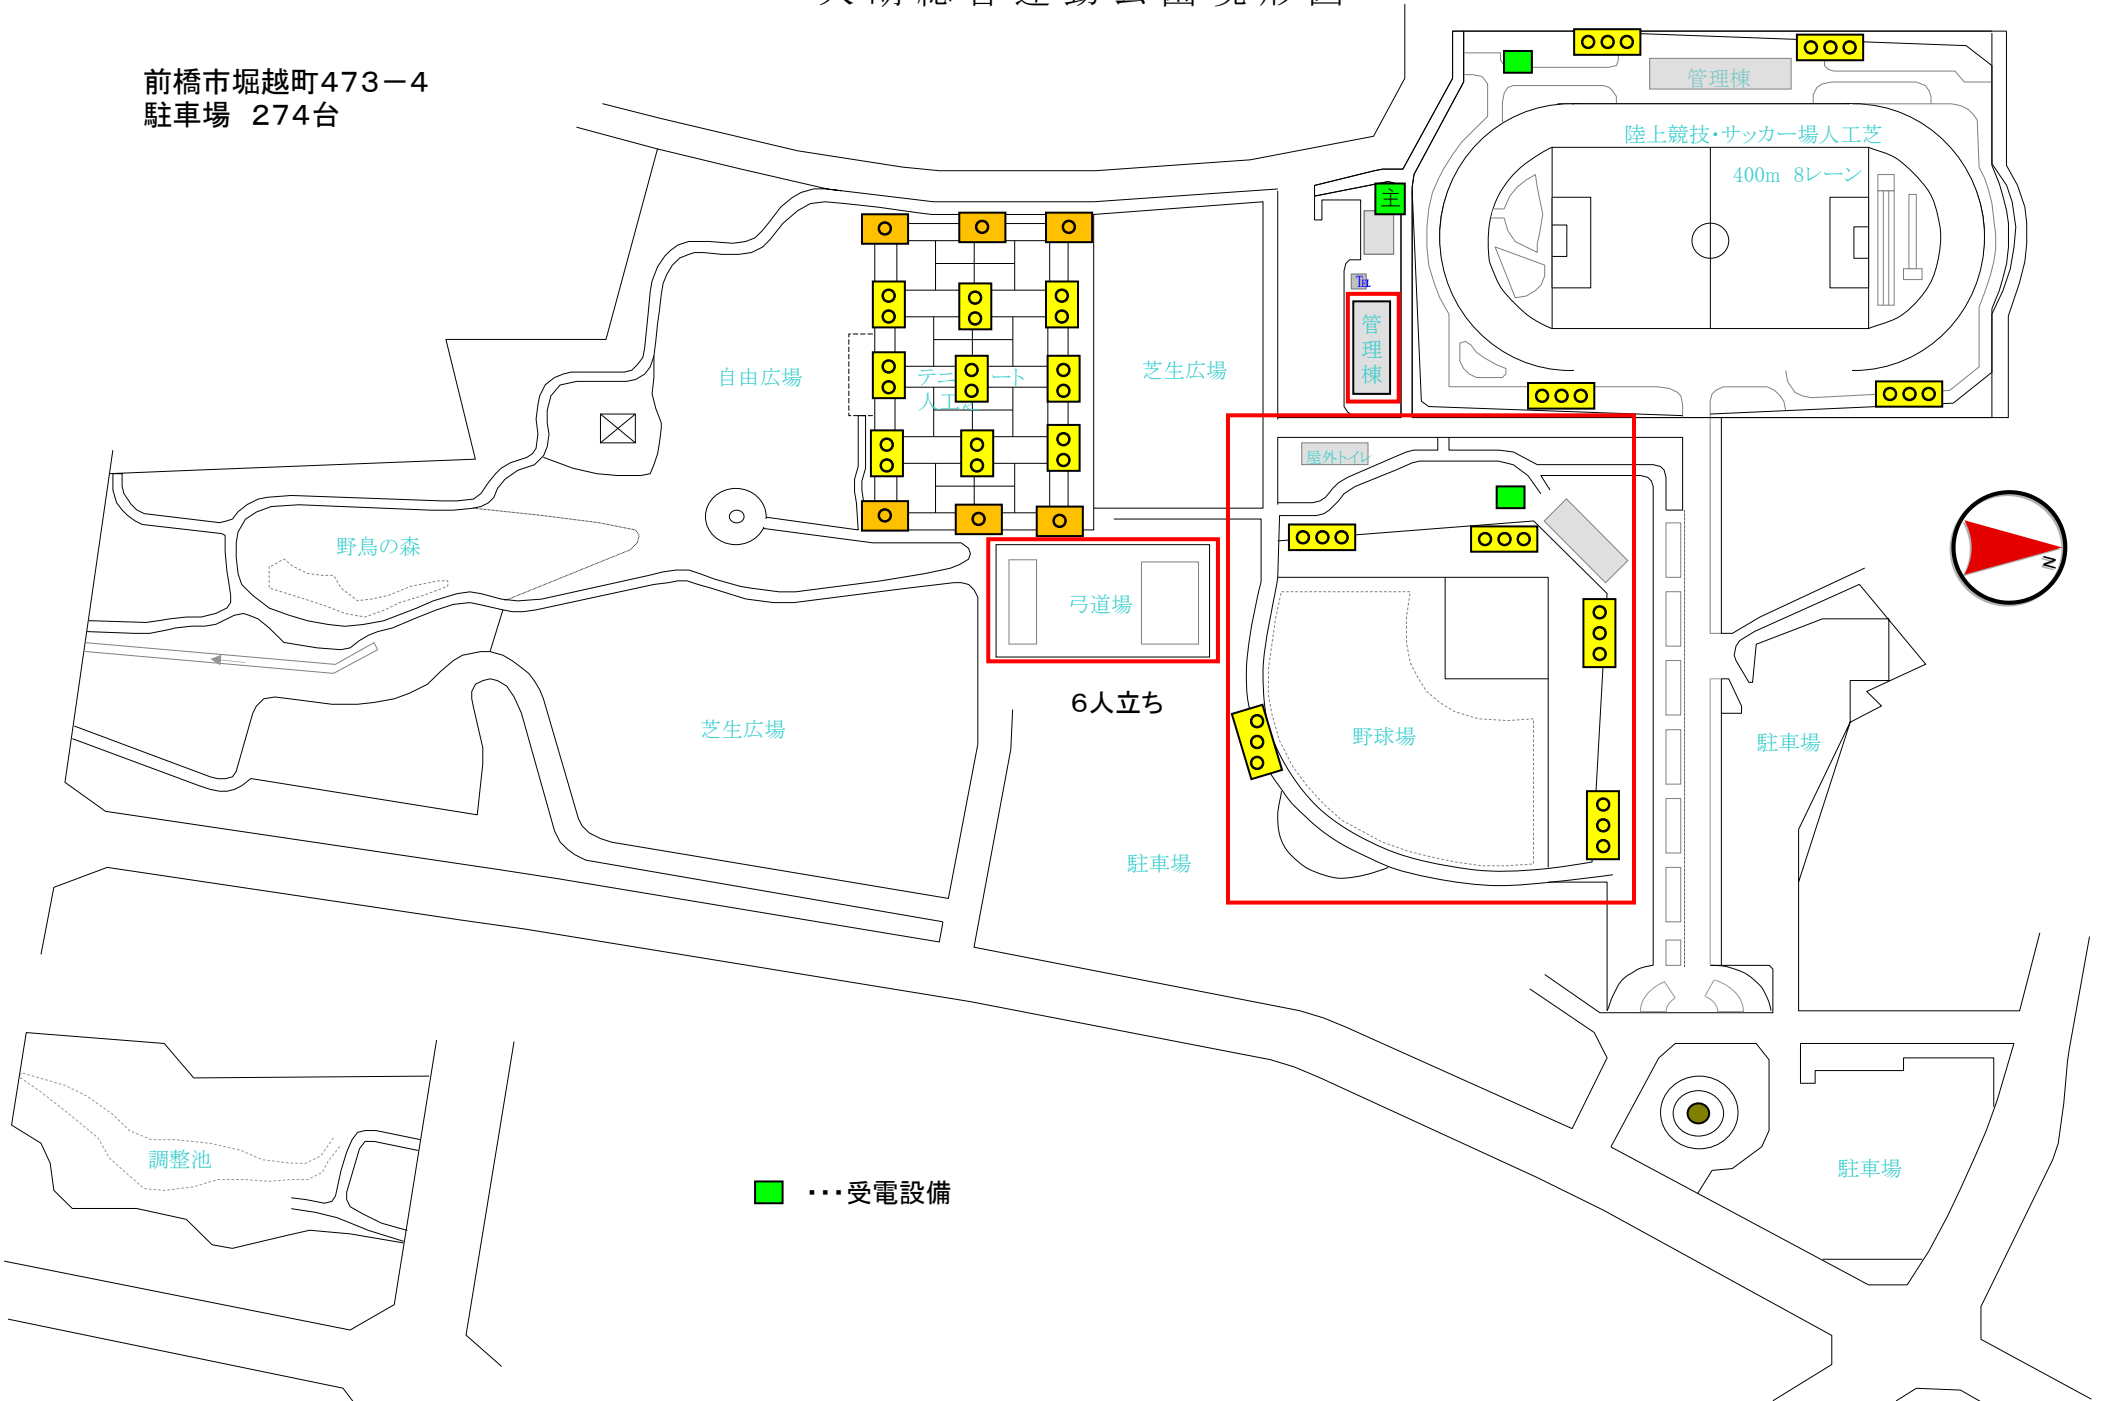

別紙4 「施設図」

前橋市宮城総合運動場

WC

駐車場

補助グラウン

駐車場

WC

駐車場

マレットゴルフ場

前橋市王山運動場

陸上競技場	400m 2レーン
	100m 4レーン
テニスコート	クレー4面
駐車場	137台
照明塔	2灯×8基
	1灯(小)×1基

前橋市清里方面運動場

施設

- ・A面 一般野球 1面(照明あり)
- ・B面 ソフトボール 1面
- ・C面 少年野球 1面
- ・ゲートボール 2面
- ・駐車場 120台

大胡総合運動公園現形図

前橋市堀越町473-4
駐車場 274台

■ …受電設備