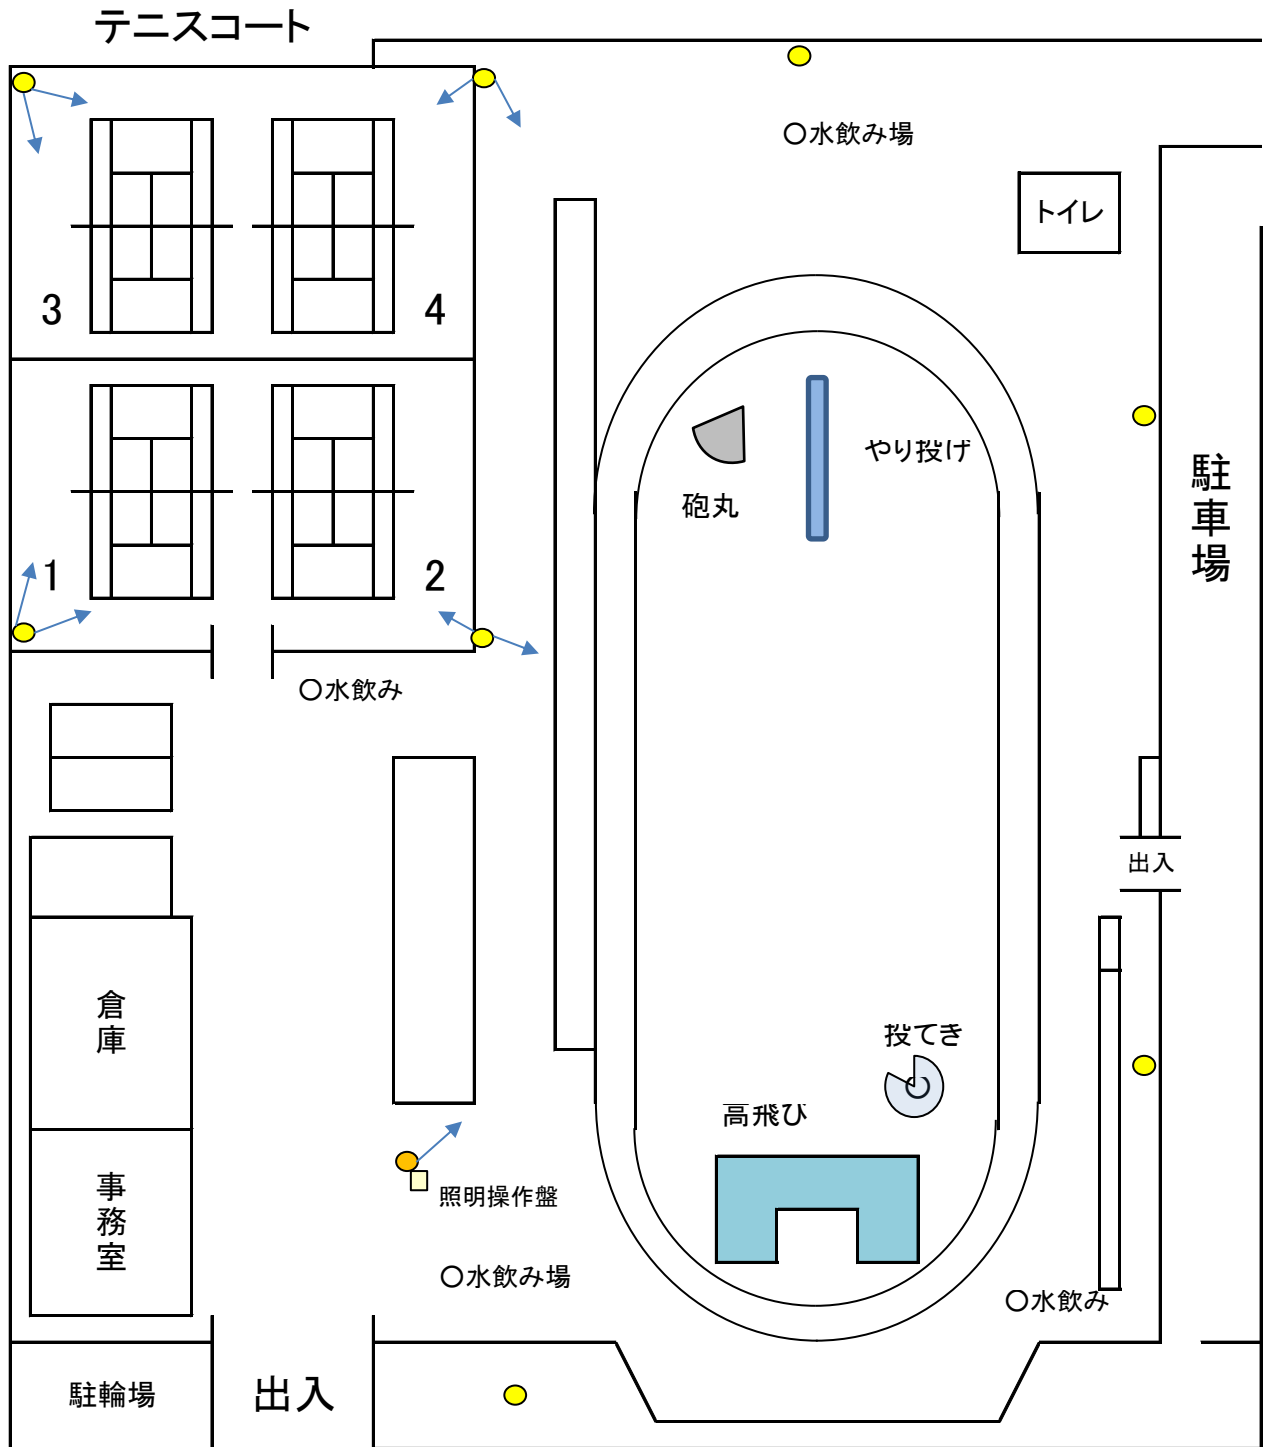

別紙4 「施設図」

前橋市宮城総合運動場

WC

駐車場

補助グラウン

駐車場

WC

駐車場

マレットゴルフ場

前橋市王山運動場

陸上競技場	400m 2レーン
	100m 4レーン
テニスコート	クレー4面
駐車場	137台
照明塔	2灯×8基
	1灯(小)×1基

前橋市清里方面運動場

施設

- ・A面 一般野球 1面(照明あり)
- ・B面 ソフトボール 1面
- ・C面 少年野球 1面
- ・ゲートボール 2面
- ・駐車場 120台

大胡総合運動公園現形図

前橋市堀越町473-4
駐車場 274台

■ …受電設備