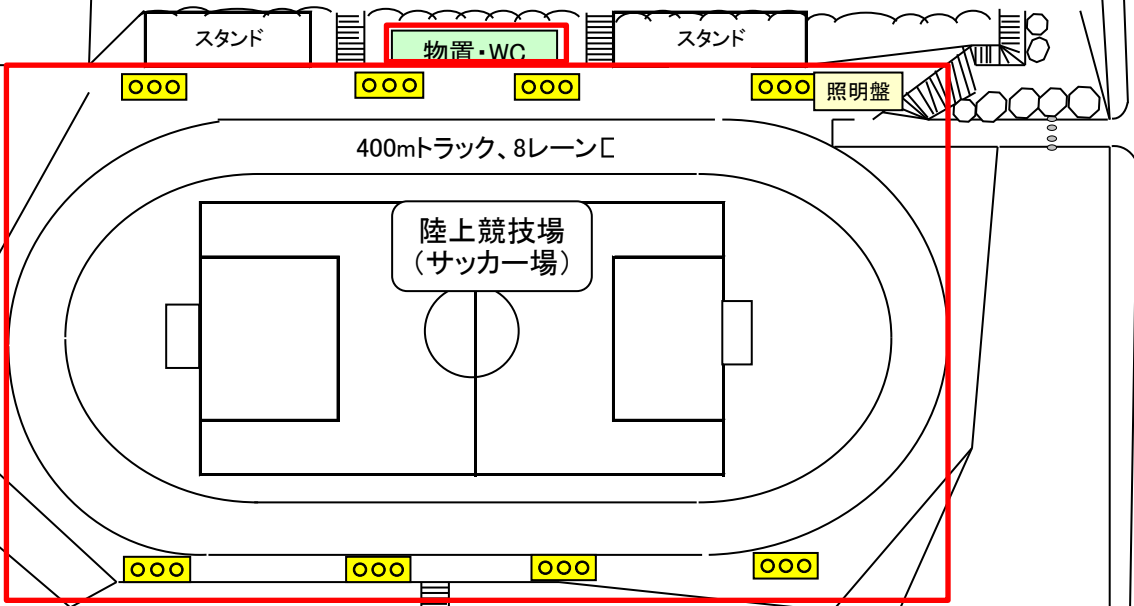

別紙4 「施設図」

前橋市宮城総合運動場

WC

駐車場

補助グラウン

駐車場

WC

駐車場

マレットゴルフ場

前橋市王山運動場

陸上競技場	400m 2レーン
	100m 4レーン
テニスコート	クレー4面
駐車場	137台
照明塔	2灯×8基
	1灯(小)×1基

前橋市清里方面運動場

施設

- ・A面 一般野球 1面(照明あり)
- ・B面 ソフトボール 1面
- ・C面 少年野球 1面
- ・ゲートボール 2面
- ・駐車場 120台

大胡総合運動公園現形図

前橋市堀越町473-4
駐車場 274台