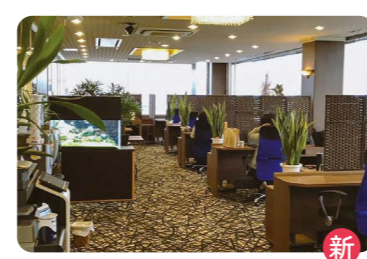

首都圏NSプラザin前橋

群馬県前橋市大手町2丁目15-8
群馬県庁や前橋市役所などが立ち並ぶ官庁街にある coworking スペース。2~4㎡の各種個室ブース・ミーティングスペースがあり、時間貸し・月極契約も可。
●電源 ●Wi-Fi ●複合機(有料) ●シェアスペース
●ミーティングスペース ●電子レンジ ●冷蔵庫
<https://www.syutoken.space/>

ルームスタンダード

群馬県前橋市元総社町823
大型雑貨店だった建物をリノベーションした coworking スペース。インテリアにこだわったお洒落な空間で、カフェスペースではスペシャルティコーヒーも楽しめる。
●電源 ●Wi-Fi ●複合機(有料) ●無料ドリンク
●個室ブース(有料) ●交流スペース ●レンタルルーム
●ホワイトボード ●モニター ●プロジェクター
<https://rooms-standard.com>