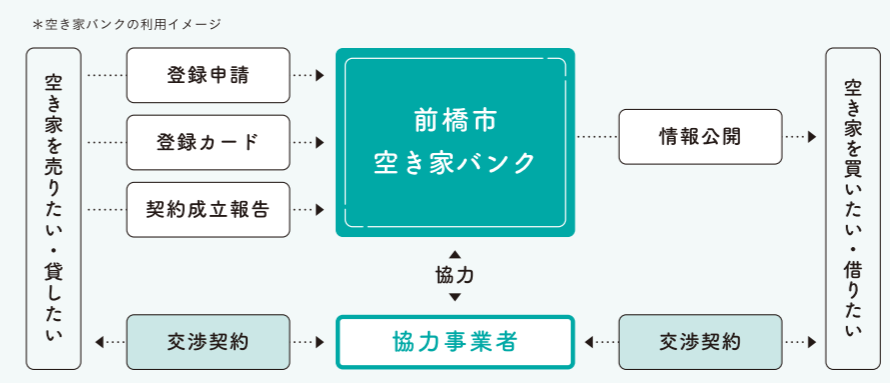

詳細はこちら

POINT 2 AREA

テレワークにおすすめの地域

AREA.01

スローシティエリア
ハイキングやキャンプ、サイクリングに人気のエリア。ワーケーションにも最適。

AREA.02

中心市街地エリア
ビジネスパーソンが集まるオフィス街では新たな交流やアイデアが生まれる可能性も。

AREA.03