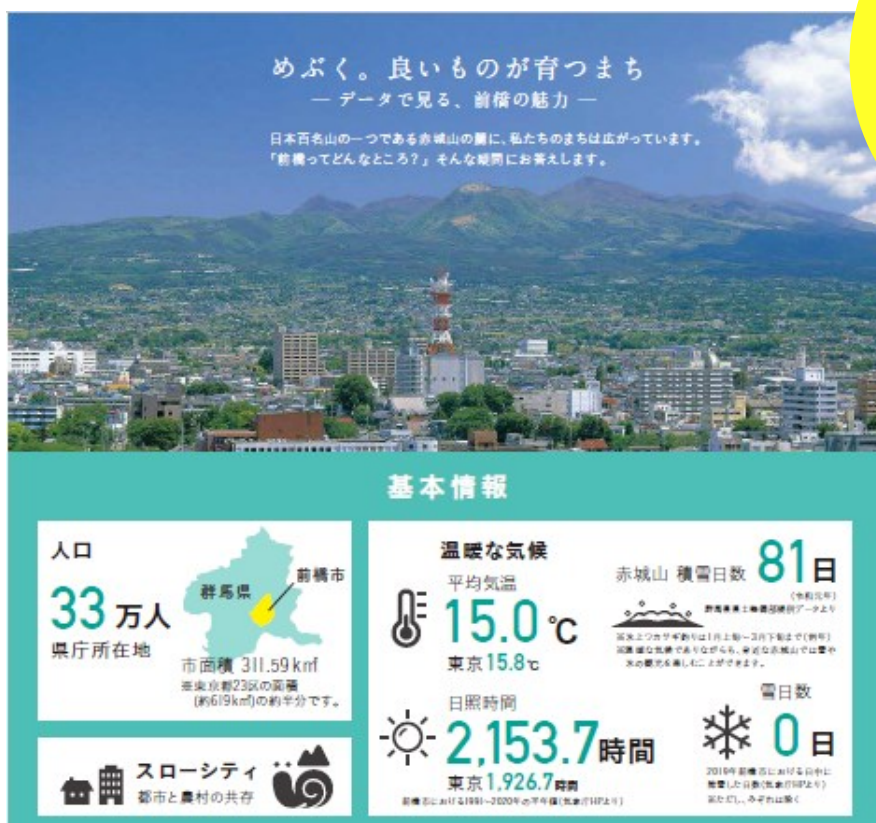

データで見る前橋市の魅力 — 前橋市の魅力を数字でまとめました —

日本百名山の一つである赤城山の麓に、私たちのまちは広がっています。

自然、医療、子育て、農産物等々、前橋市には様々な特性がありますが、実際に前橋ってどんなまちだろうと疑問を持たれる方もいると思います。

そこで、象徴的な「居住環境」「医療環境」「子育て教育環境」「ソーシャルキャピタル」の4つの分野を中心に前橋市の魅力をデータ（数字）で整理しました。

<チラシイメージ>

企業説明会等、前橋市を紹介するツールとして、ぜひお役立てください！

ダウンロード
ページはこちら