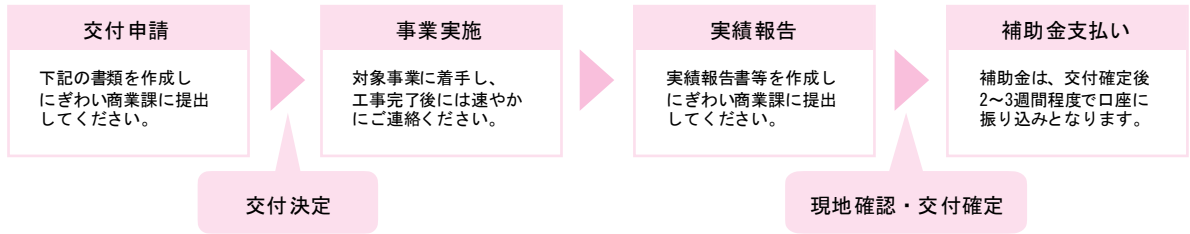

補助金交付までの流れ

申請に必要な書類

前橋市HPからダウンロード

ご自身で用意するもの

指定通りの1Fで開業する場合

- 交付申請書兼誓約書
- 資金計画書
- 収支計画書
- 収支予算書
- 補助金交付可否決定前の同意書
- 計画図面
- 対象経費の見積書
- 現在の物件写真
- 登記簿謄本（法人）／履歴書及び身分証明書（個人）
- 営業内容が分かる資料（企画書、メニュー表など）
- 開業場所が分かる資料（周辺地図、賃貸借契約書など）
- 【飲食業の場合】保健所で取得する「照合済書」
- 中小企業診断士の診断・助言申請書
- 前橋市アーバンデザイン適合審査・助言申請書
- 前橋市アーバンデザイン適合申告書

様式ダウンロードはこちらから

指定通りの1Fで開業する方は、下記の審査を受け、適合となる必要があります。

経営診断（群馬県中小企業診断士協会）
中小企業診断士による創業や経営に関する診断を実施します。（開業後3年間）

前橋市アーバンデザイン審査（前橋デザインコミッション）
官民連携で策定した民間主体のまちづくりの指針である「前橋市アーバンデザイン」の視点から、店舗の機能や設えなどについて、審査を実施します。

〈注意事項〉

- ・予算額に達した時点で受付を締め切ります。 ・工事等を開始する前に申請が必要です。 ・現地確認は申請者の立会が必要です。
- ・補助事業の遂行に関する説明及び実地調査を求められた場合は、これに応じなければなりません、
- ・その他、詳しくは補助金交付要項をご確認ください。

027-210-2188（直通）

nigiwai@city.maebashi.gunma.jp

問い合わせ先：前橋市 産業経済部 にぎわい商業課 商業振興係

リノベパートナー登録制度

リノベパートナー登録制度とは、まちなかの遊休不動産オーナーと出店希望者のマッチングをサポートする事業者を登録する制度です。

前橋市
ホームページ

リノベパートナー
登録事業者

まちなかで使える補助制度など

まちなかで1年以上営業する店舗等に対する支援や実店舗開業に向けたチャレンジ出店に対する支援など、幅広い補助制度を用意しています。詳しくはお問い合わせください。

既存店支援

スモールビジネス支援

リビルド支援