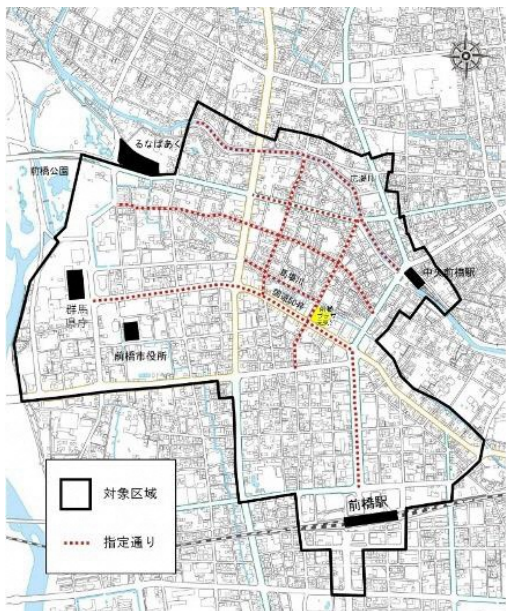

※対象となる経費は税抜額での計算となります。 ※いずれも市内業者への発注が原則です。

対象区域

前橋市アーバンデザイン策定区域
(約158ha)

補助上限額（補助率：1/2）

開業場所	昼間主	夜間主
指定通り以外の1F以外	50万円	25万円
指定通り以外の1F 指定通りの1F以外	80万円	40万円
指定通りの1F	100万円	50万円

※上記の他、本市が定める物件要件を満たし、かつ、本市が設ける審査により適合と判断された事業は、前橋市アーバンデザイン加速化事業として上表の補助上限額に100万円が加算されます。（予算により採択される事業の件数は限られます。）