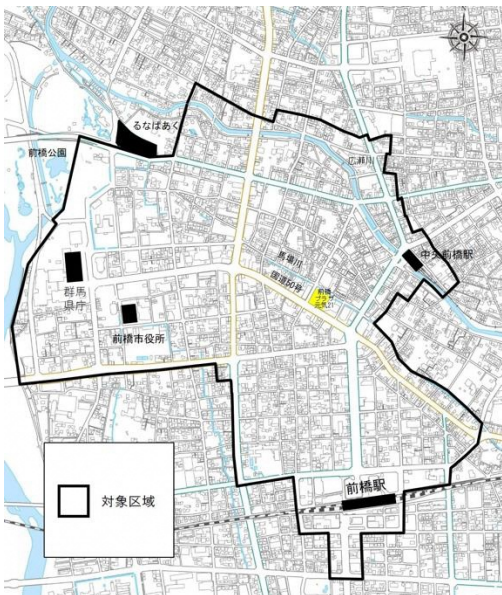

まちなかで営業している店舗等の事業継続・事業承継を応援します！

令和
8年度

前橋市まちなか

既存店支援補助金

まちなかで店舗やオフィスを1年以上営業する事業者で、事業継続や事業承継、販路拡大に向けた新たなチャレンジを行う場合に、その経費の一部を支援します。

申請期間

令和8年4月1日から令和9年2月28日まで

※ 令和9年3月31日までに工事等が終了し、支払いが完了するものが対象です。

対象者

次のすべての条件に該当する事業者が対象です。

- ・対象区域内で1年以上（事業承継型の場合は5年以上）店舗等を営業する事業者
- ・週4日以上かつ1日あたり2時間以上営業をしていること
- ・前年度に本補助金の交付を受けていないこと
- ・対象事業が着手する前であること
- ・風営法関連業種でないこと

飲食業・小売業・生活関連サービス業の方は、
前橋版電子地域通貨 **めぶくPay** の加盟店となることが条件です。

登録はこちら

対象事業

1. ・改装工事（内装、外装、空調、電気、給排水設備工事等）
   - ・備品購入（耐用年数1年以上で単価10万円を超えるもの）
2. ※対象経費は税抜額での計算となります。 ※いずれも市内業者への発注が原則です。

対象区域

前橋市アーバンデザイン策定区域
(約158ha)

補助上限額（補助率：1/2）

区分	補助上限額
維持・管理型 店舗等の維持・管理を目的としたメンテナンスに伴い実施する事業 (例) 床や壁の張替工事、エアコン改修など	20万円
チャレンジ型 新製品の開発や販路拡大など、新たなチャレンジに向けて実施する事業 (例) 店舗等の移転、新事業開拓に伴う改修工事など	35万円
事業承継型 店舗等の事業承継（代表者変更）を契機に承継計画に基づき、実施する事業 ※承継計画は最長3年間に渡り策定可能です。	100万円

027-210-2188 (直通)

nigiwai@city.maebashi.gunma.jp